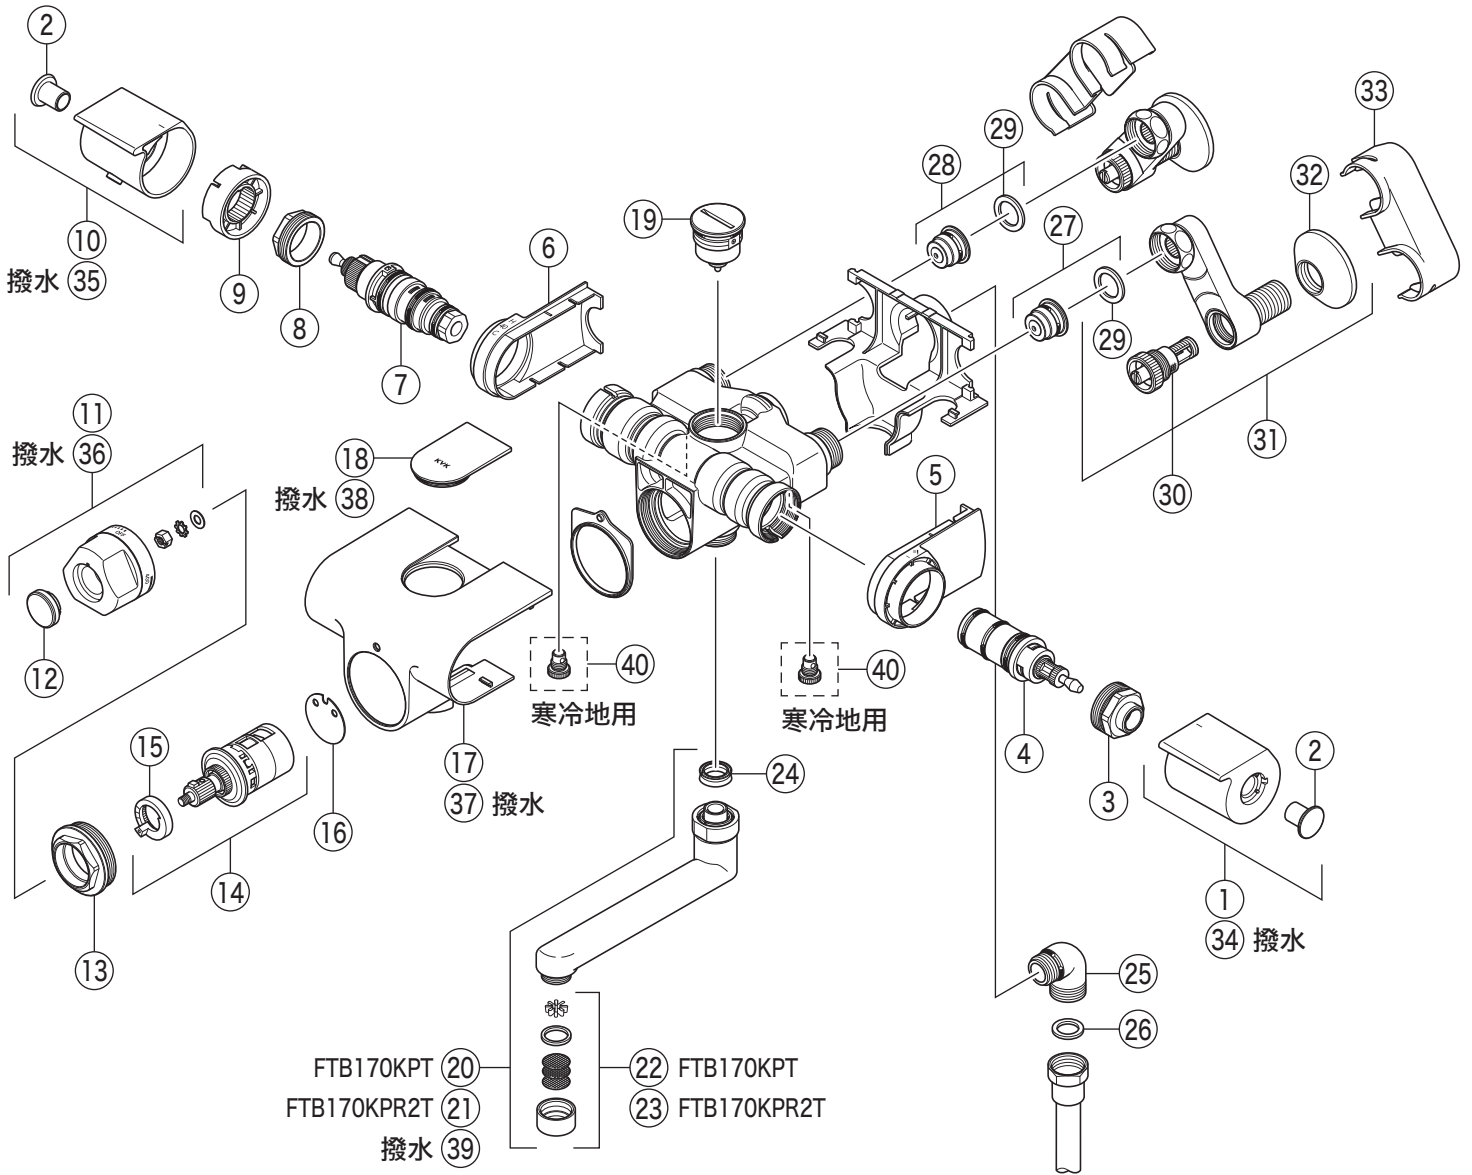

製品品番

FTB170KPT

FTB170K(W)PT・FTB170K(W)PR2T・FTB170K(W)PTHS

※撥水…撥水膜コーティング付

部品一覧表

KVK

番号	品番	品名	希望小売価格	税込価格	備考
1	ZK1F170PT	切換ハンドルセット メッキ	¥2,880	¥3,168	
2	ZK3F3000G	キャップ グレー	¥610	¥671	
3	Z422552	切換固定ナット	¥1,010	¥1,111	
4	Z422546	止水弁ユニット	¥4,910	¥5,401	
5	Z351983	止水カラー	¥610	¥671	
6	Z351982	温調カラー	¥610	¥671	
7	PZ351373	サーモスタットカートリッジ	¥7,690	¥8,459	
8	KPS1610	固定ナット	¥2,130	¥2,343	
9	Z351980	ストッパーリング	¥470	¥517	
10	ZK1T170PT	温調ハンドルセット メッキ	¥3,390	¥3,729	
11	ZK1A170PT	目盛設定ハンドルセット メッキ	¥4,250	¥4,675	
12	ZK3A255G	キャップ メッキ	¥740	¥814	
13	Z422550	固定ナット	¥4,830	¥5,313	
14	Z359	計量カートリッジ	¥12,100	¥13,310	
15	Z043900	ストッパー	¥500	¥550	
16	ZK118A292	パッキン	¥370	¥407	
17	Z203333	トップカバー	¥10,600	¥11,660	
18	Z422554	キャップ メッキ	¥1,820	¥2,002	
19	Z422620	止水弁ユニット	¥8,720	¥9,592	
20	Z38324	吐水口 L=170	¥6,840	¥7,524	
21	Z38324-24	吐水口 L=240	¥9,670	¥10,637	
22	Z520CP4	吐水口先端部一式	¥1,460	¥1,606	
23	Z520CP	吐水口先端部一式	¥1,520	¥1,672	
24	ZK121-13	Xパッキン	¥140	¥154	
25	Z76JG	シャワーエルボ グレー	¥2,350	¥2,585	
26	ZKF80	シャワーホース接続パッキン	¥100	¥110	
27	Z402JC	逆止弁(水側)	¥970	¥1,067	
28	Z402JH	逆止弁(湯側)	¥970	¥1,067	
29	PZKF79-15	ソケット部接続パッキン(2ヶ入)	¥230	¥253	
30	Z421749	ストレーナ付流量調節止水弁	¥1,730	¥1,903	
31	Z421747	ソケットセット(2ヶ入)	¥14,700	¥16,170	
32	ZKF1	送り座	¥670	¥737	
33	Z351668	ソケットカバー	¥1,910	¥2,101	
FTB170KPTHS仕様					
34	ZK1F170PTHS	切換ハンドルセット(撥水加工) メッキ	¥4,420	¥4,862	
35	ZK1T170PTHS	温調ハンドルセット(撥水加工) メッキ	¥5,100	¥5,610	
36	ZK1A170PTHS	目盛設定ハンドルセット(撥水加工) メッキ	¥6,250	¥6,875	
37	Z203887HS	トップカバー(撥水加工)	¥15,600	¥17,160	
38	Z422933HS	キャップ(撥水加工) メッキ	¥3,860	¥4,246	
39	Z351780HS-17	吐水口(撥水加工) L=170	¥7,830	¥8,613	
寒冷地用(FTB170KWPT・FTB170KWPR2T・FTB170KWPTHS)					
40	PZ403	水抜きスピンドル	¥610	¥671	