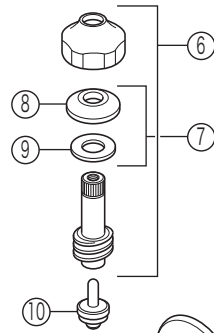

K125

K125A(G)・K125B(G)・K125C(G)・K125D・K125E(G)

K125B(G)

K125D

K125C(G)

固定こま

K125E(G)

番号	品番	品名	希望小売価格	税込価格	備考
1	PZ130A	スズメハンドル(メッキ無し)			廃番商品
2	PZ130B	カエルハンドル(メッキ無し)			廃番商品
3	PZ130C	カモハンドル(メッキ無し)			廃番商品
4	PZ130E	ふくろうハンドル(メッキ無し)			廃番商品
5	PZK1CMN	レトロピアンハンドル(メッキ無し)	¥ 1,540	¥ 1,694	
6	PZK75-13MN1	スピンドルセット	¥ 490	¥ 539	
7	PZK127	水栓上部パッキンセット	¥ 190	¥ 209	
8	ZK13-15	三角パッキン	¥ 80	¥ 88	
9	ZK14-15	座金	¥ 70	¥ 77	
10	ZK4E-15	こま	¥ 190	¥ 209	
11	PZ581MN	万能ホーム水栓用ノズル(メッキ無し)	¥ 630	¥ 693	
12	PZ42	パイプ部パッキンセット	¥ 260	¥ 286	
13	ZK121-13	Xパッキン	¥ 110	¥ 121	
固定こま仕様					
14	PZK75K-13MN1	ビス止スピンドルセット	¥ 570	¥ 627	
15	ZK4K-15	ビス止用こまパッキンセット	¥ 150	¥ 165	
K125AG・K125BG・K125CG・K125EG仕様					
16	PZ130AG	スズメハンドル(メッキ有り)			廃番商品
17	PZ130BG	カエルハンドル(メッキ有り)			廃番商品
18	PZ130CG	カモハンドル(メッキ有り)			廃番商品
19	PZ130EG	ふくろうハンドル(メッキ有り)			廃番商品
20	PZK75K-13	ビス止スピンドルセット	¥ 970	¥ 1,067	
21	PZ581	万能ホーム水栓用ノズル(メッキ有り)	¥ 990	¥ 1,089	