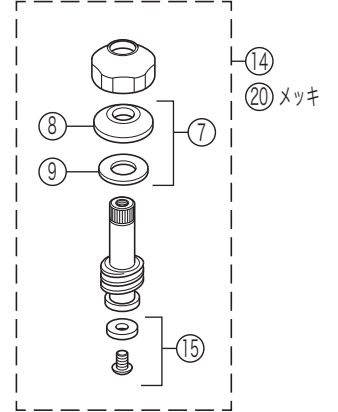

K125

K125A(G)・K125B(G)・K125C(G)・K125D・K125E(G)

K125B(G)

K125D

K125C(G)

固定こま

K125E(G)

番号	品番	品名	希望小売価格	税込価格	備考
1	PZ130A	スズメハンドル(メッキ無し)			廃番商品
2	PZ130B	カエルハンドル(メッキ無し)			廃番商品
3	PZ130C	カモハンドル(メッキ無し)			廃番商品
4	PZ130E	ふくろうハンドル(メッキ無し)			廃番商品
5	PZK1CMN	レトロピアンハンドル(メッキ無し)	¥ 1,540	¥ 1,694	
6	PZK75-13MN1	スピンドルセット	¥ 490	¥ 539	
7	PZK127	水栓上部パッキンセット	¥ 190	¥ 209	
8	ZK13-15	三角パッキン	¥ 80	¥ 88	
9	ZK14-15	座金	¥ 70	¥ 77	
10	ZK4E-15	こま	¥ 190	¥ 209	
11	PZ581MN	万能ホーム水栓用ノズル(メッキ無し)	¥ 630	¥ 693	
12	PZ42	パイプ部パッキンセット	¥ 260	¥ 286	
13	ZK121-13	Xパッキン	¥ 110	¥ 121	
固定こま仕様					
14	PZK75K-13MN1	ビス止スピンドルセット	¥ 570	¥ 627	
15	ZK4K-15	ビス止用こまパッキンセット	¥ 150	¥ 165	
K125AG・K125BG・K125CG・K125EG仕様					
16	PZ130AG	スズメハンドル(メッキ有り)			廃番商品
17	PZ130BG	カエルハンドル(メッキ有り)			廃番商品
18	PZ130CG	カモハンドル(メッキ有り)			廃番商品
19	PZ130EG	ふくろうハンドル(メッキ有り)			廃番商品
20	PZK75K-13	ビス止スピンドルセット	¥ 970	¥ 1,067	
21	PZ581	万能ホーム水栓用ノズル(メッキ有り)	¥ 990	¥ 1,089	