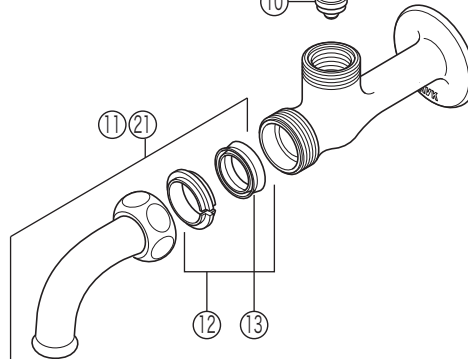

K125

K125A(G)・K125B(G)・K125C(G)・K125D・K125E(G)

K125B(G)

K125D

K125C(G)

固定こま

K125E(G)

番号	品番	品名	希望小売価格	税込価格	備考
1	PZ130A	スズメハンドル(メッキ無し)			廃番商品
2	PZ130B	カエルハンドル(メッキ無し)			廃番商品
3	PZ130C	カモハンドル(メッキ無し)			廃番商品
4	PZ130E	ふくろうハンドル(メッキ無し)			廃番商品
5	PZK1CMN	レトロピアンハンドル(メッキ無し)	¥ 1,540	¥ 1,694	
6	PZK75-13MN1	スピンドルセット	¥ 490	¥ 539	
7	PZK127	水栓上部パッキンセット	¥ 190	¥ 209	
8	ZK13-15	三角パッキン	¥ 80	¥ 88	
9	ZK14-15	座金	¥ 70	¥ 77	
10	ZK4E-15	こま	¥ 190	¥ 209	
11	PZ581MN	万能ホーム水栓用ノズル(メッキ無し)	¥ 630	¥ 693	
12	PZ42	パイプ部パッキンセット	¥ 260	¥ 286	
13	ZK121-13	Xパッキン	¥ 110	¥ 121	
固定こま仕様					
14	PZK75K-13MN1	ビス止スピンドルセット	¥ 570	¥ 627	
15	ZK4K-15	ビス止用こまパッキンセット	¥ 150	¥ 165	
K125AG・K125BG・K125CG・K125EG仕様					
16	PZ130AG	スズメハンドル(メッキ有り)			廃番商品
17	PZ130BG	カエルハンドル(メッキ有り)			廃番商品
18	PZ130CG	カモハンドル(メッキ有り)			廃番商品
19	PZ130EG	ふくろうハンドル(メッキ有り)			廃番商品
20	PZK75K-13	ビス止スピンドルセット	¥ 970	¥ 1,067	
21	PZ581	万能ホーム水栓用ノズル(メッキ有り)	¥ 990	¥ 1,089	