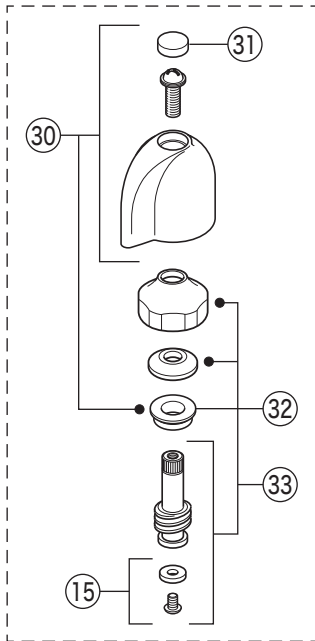

K1

K1・K1-20・K1C・K1E

K1・K1C

K1E

K1-20

部品一覧表

KVK

番号	品番	品名	希望小売価格	税込価格	備考
1	PZK2	金ハンドルセット(スピンドル付)	¥1,960	¥2,156	
2	PZK1-2	金ハンドルセット	¥700	¥770	
3	ZK3	青ビス	¥260	¥286	
4	PZK75-13	スピンドルセット	¥1,060	¥1,166	
5	PZK127	水栓上部パッキンセット	¥230	¥253	
6	ZK12-15	袋ナット	¥580	¥638	
7	ZK13-15	三角パッキン	¥100	¥110	
8	ZK14-15	座金	¥90	¥99	
9	PZK11-15	スピンドル	¥760	¥836	
10	ZK4E-15	こま	¥230	¥253	
11	ZK53B-15	水切	¥90	¥99	
固定こま仕様 (K1・K1C)					
12	PZK2K	金ハンドルセット(ビス止スピンドル付)	¥2,240	¥2,464	
13	PZK75K-13	ビス止スピンドルセット	¥1,160	¥1,276	
14	PZK11K-15	ビス止スピンドル	¥1,030	¥1,133	
15	ZK4K-15	ビス止用こまパッキンセット	¥190	¥209	
K1-20仕様					
16	ZK2-20	金ハンドルセット(スピンドル付)	¥2,600	¥2,860	
17	ZK75-20	スピンドルセット	¥2,300	¥2,530	
18	PZK127-20	水栓上部パッキンセット	¥350	¥385	
19	ZK12-20	袋ナット	¥770	¥847	
20	ZK13-21	三角パッキン	¥170	¥187	
21	ZK11-21	スピンドル	¥1,350	¥1,485	
22	PZK4E-21	こま	¥360	¥396	
23	ZK53-20	水切	¥120	¥132	
固定こま仕様 (K1-20)					
24	ZK2K-20	金ハンドルセット(ビス止スピンドル付)	¥4,510	¥4,961	
25	ZK75K-20	ビス止スピンドルセット	¥2,530	¥2,783	
26	ZK11K-21	ビス止スピンドル	¥1,610	¥1,771	
27	PZK6E-21	ビス止用こまパッキン(2ヶ入)	¥300	¥330	
K1C仕様					
28	PZK1C-2	レトロピアンハンドル	¥2,100	¥2,310	
29	ZK3M	無刻印ビス	¥200	¥220	
K1E仕様					
30	PZK1PE	節水ハンドルセット	¥2,270	¥2,497	
31	ZK3S311G	キャップ	¥280	¥308	
32	PZ751	節水チップ	¥470	¥517	
33	ZK75KE-13MN	ビス止スピンドルセット	¥640	¥704	