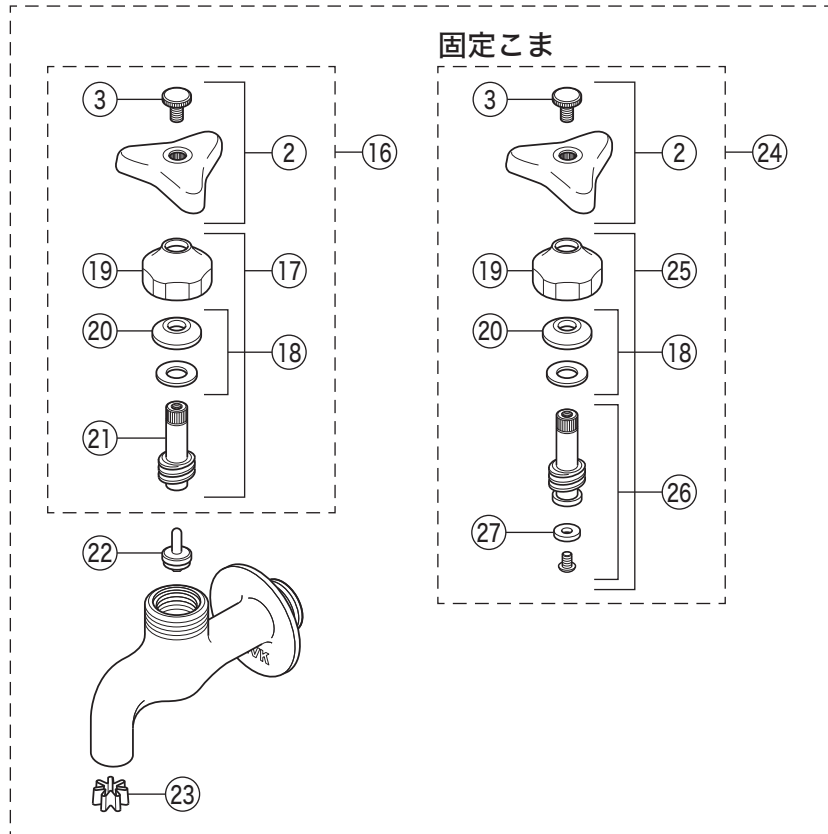

K1

K1・K1-20・K1C・K1E

K1・K1C

K1E

K1-20

部品一覧表

KVK

番号	品番	品名	希望小売価格	税込価格	備考
1	PZK2	金ハンドルセット(スピンドル付)	¥1,960	¥2,156	
2	PZK1-2	金ハンドルセット	¥700	¥770	
3	ZK3	青ビス	¥260	¥286	
4	PZK75-13	スピンドルセット	¥1,060	¥1,166	
5	PZK127	水栓上部パッキンセット	¥230	¥253	
6	ZK12-15	袋ナット	¥580	¥638	
7	ZK13-15	三角パッキン	¥100	¥110	
8	ZK14-15	座金	¥90	¥99	
9	PZK11-15	スピンドル	¥760	¥836	
10	ZK4E-15	こま	¥230	¥253	
11	ZK53B-15	水切	¥90	¥99	
固定こま仕様 (K1・K1C)					
12	PZK2K	金ハンドルセット(ビス止スピンドル付)	¥2,240	¥2,464	
13	PZK75K-13	ビス止スピンドルセット	¥1,160	¥1,276	
14	PZK11K-15	ビス止スピンドル	¥1,030	¥1,133	
15	ZK4K-15	ビス止用こまパッキンセット	¥190	¥209	
K1-20仕様					
16	ZK2-20	金ハンドルセット(スピンドル付)	¥2,600	¥2,860	
17	ZK75-20	スピンドルセット	¥2,300	¥2,530	
18	PZK127-20	水栓上部パッキンセット	¥350	¥385	
19	ZK12-20	袋ナット	¥770	¥847	
20	ZK13-21	三角パッキン	¥170	¥187	
21	ZK11-21	スピンドル	¥1,350	¥1,485	
22	PZK4E-21	こま	¥360	¥396	
23	ZK53-20	水切	¥120	¥132	
固定こま仕様 (K1-20)					
24	ZK2K-20	金ハンドルセット(ビス止スピンドル付)	¥4,510	¥4,961	
25	ZK75K-20	ビス止スピンドルセット	¥2,530	¥2,783	
26	ZK11K-21	ビス止スピンドル	¥1,610	¥1,771	
27	PZK6E-21	ビス止用こまパッキン(2ヶ入)	¥300	¥330	
K1C仕様					
28	PZK1C-2	レトロピアンハンドル	¥2,100	¥2,310	
29	ZK3M	無刻印ビス	¥200	¥220	
K1E仕様					
30	PZK1PE	節水ハンドルセット	¥2,270	¥2,497	
31	ZK3S311G	キャップ	¥280	¥308	
32	PZ751	節水チップ	¥470	¥517	
33	ZK75KE-13MN	ビス止スピンドルセット	¥640	¥704	