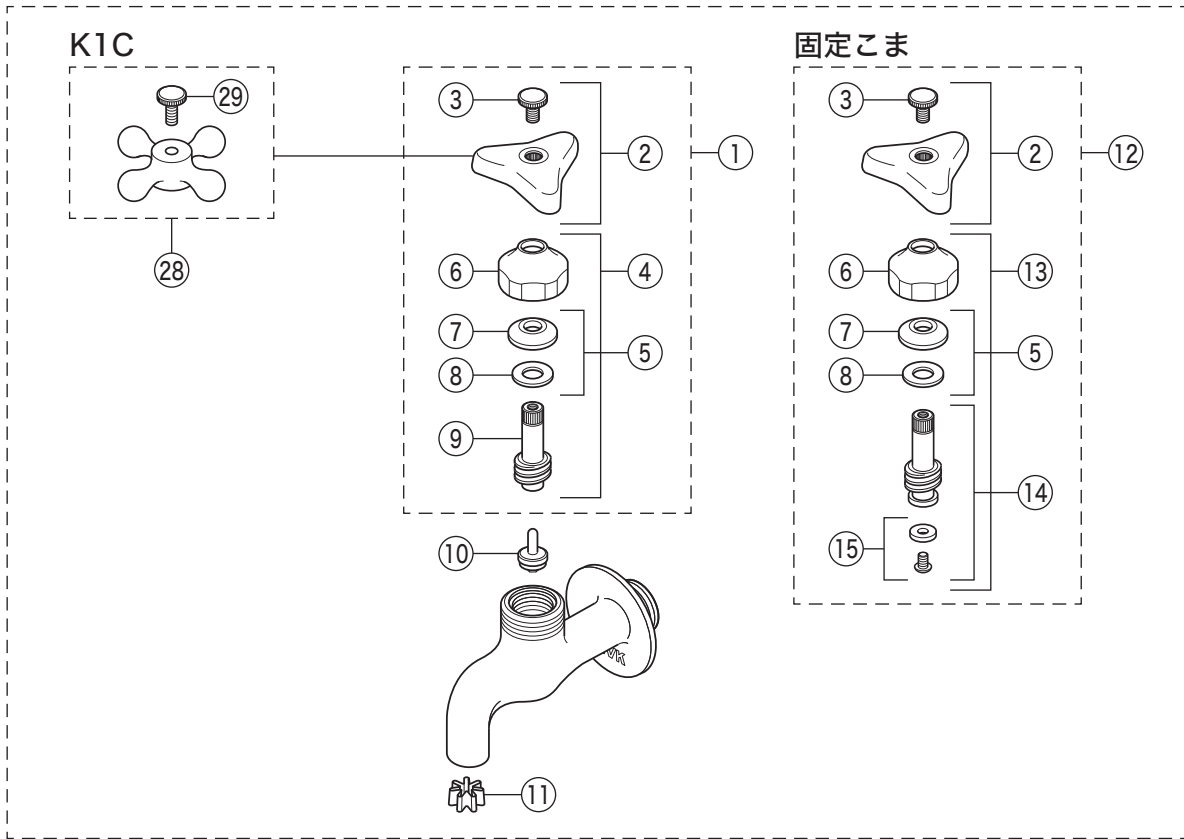

K1

K1・K1-20・K1C・K1E

K1・K1C

K1E

K1-20

部品一覧表

KVK

番号	品番	品名	希望小売価格	税込価格	備考
1	PZK2	金ハンドルセット(スピンドル付)	¥1,960	¥2,156	
2	PZK1-2	金ハンドルセット	¥700	¥770	
3	ZK3	青ビス	¥260	¥286	
4	PZK75-13	スピンドルセット	¥1,060	¥1,166	
5	PZK127	水栓上部パッキンセット	¥230	¥253	
6	ZK12-15	袋ナット	¥580	¥638	
7	ZK13-15	三角パッキン	¥100	¥110	
8	ZK14-15	座金	¥90	¥99	
9	PZK11-15	スピンドル	¥760	¥836	
10	ZK4E-15	こま	¥230	¥253	
11	ZK53B-15	水切	¥90	¥99	
固定こま仕様 (K1・K1C)					
12	PZK2K	金ハンドルセット(ビス止スピンドル付)	¥2,240	¥2,464	
13	PZK75K-13	ビス止スピンドルセット	¥1,160	¥1,276	
14	PZK11K-15	ビス止スピンドル	¥1,030	¥1,133	
15	ZK4K-15	ビス止用こまパッキンセット	¥190	¥209	
K1-20仕様					
16	ZK2-20	金ハンドルセット(スピンドル付)	¥2,600	¥2,860	
17	ZK75-20	スピンドルセット	¥2,300	¥2,530	
18	PZK127-20	水栓上部パッキンセット	¥350	¥385	
19	ZK12-20	袋ナット	¥770	¥847	
20	ZK13-21	三角パッキン	¥170	¥187	
21	ZK11-21	スピンドル	¥1,350	¥1,485	
22	PZK4E-21	こま	¥360	¥396	
23	ZK53-20	水切	¥120	¥132	
固定こま仕様 (K1-20)					
24	ZK2K-20	金ハンドルセット(ビス止スピンドル付)	¥4,510	¥4,961	
25	ZK75K-20	ビス止スピンドルセット	¥2,530	¥2,783	
26	ZK11K-21	ビス止スピンドル	¥1,610	¥1,771	
27	PZK6E-21	ビス止用こまパッキン(2ヶ入)	¥300	¥330	
K1C仕様					
28	PZK1C-2	レトロピアンハンドル	¥2,100	¥2,310	
29	ZK3M	無刻印ビス	¥200	¥220	
K1E仕様					
30	PZK1PE	節水ハンドルセット	¥2,270	¥2,497	
31	ZK3S311G	キャップ	¥280	¥308	
32	PZ751	節水チップ	¥470	¥517	
33	ZK75KE-13MN	ビス止スピンドルセット	¥640	¥704	