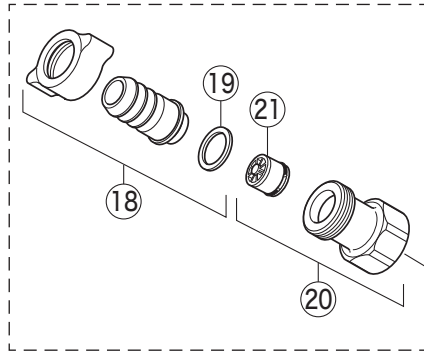

K8G

K8G・K8Y・K108・K108Y

K8Y(逆止弁付)

K8G

K108

K108Y(逆止弁付)

固定こま

部品一覧表

KVK

番号	品番	品名	希望小売価格	税込価格	備考
1	ZK2M	金ハンドルセット(スピンドル付)	¥1,860	¥2,046	
2	ZK1M	金ハンドルセット	¥800	¥880	
3	ZK3M	無刻印ビス	¥200	¥220	
4	PZK75-13	スピンドルセット	¥1,060	¥1,166	
5	PZK127	水栓上部パッキンセット	¥230	¥253	
6	ZK12-15	袋ナット	¥580	¥638	
7	ZK13-15	三角パッキン	¥100	¥110	
8	ZK14-15	座金	¥90	¥99	
9	PZK11-15	スピンドル	¥760	¥836	
10	ZK4E-15	こま	¥230	¥253	
11	PZ810	ワンタッチカブラー	¥1,330	¥1,463	
12	PZ805	ノズル	¥720	¥792	
13	Z624183	パッキン	¥140	¥154	
固定こま仕様 (K8G・K108)					
14	ZK2MK	金ハンドルセット(ビス止スピンドル付)	¥2,860	¥3,146	
15	PZK75K-13	ビス止スピンドルセット	¥1,160	¥1,276	
16	PZK11K-15	ビス止スピンドル	¥1,030	¥1,133	
17	ZK4K-15	ビス止用こまパッキンセット	¥190	¥209	
K8Y仕様					
18	PZK20	ホース口セット	¥780	¥858	
19	KPS1332	パッキン	¥130	¥143	
20	Z411390SY	ジョイントセット	¥1,650	¥1,815	
21	Z651	逆止弁	¥460	¥506	
K108仕様					
22	Z410716	散水栓用カブラ			廃番商品
K108Y仕様					
23	Z411398	散水栓用カブラ			廃番商品