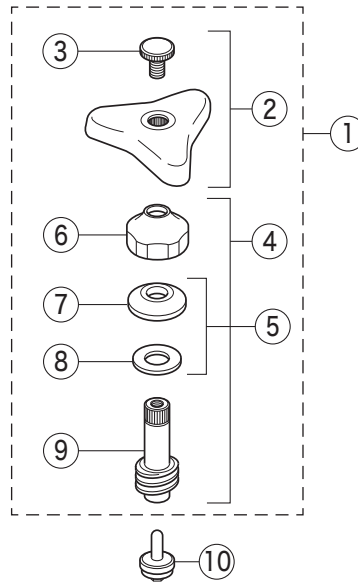

K8G

K8G・K8Y・K108・K108Y

K8Y(逆止弁付)

K8G

K108

K108Y(逆止弁付)

固定こま

部品一覧表

KVK

番号	品番	品名	希望小売価格	税込価格	備考
1	ZK2M	金ハンドルセット(スピンドル付)	¥1,860	¥2,046	
2	ZK1M	金ハンドルセット	¥800	¥880	
3	ZK3M	無刻印ビス	¥200	¥220	
4	PZK75-13	スピンドルセット	¥1,060	¥1,166	
5	PZK127	水栓上部パッキンセット	¥230	¥253	
6	ZK12-15	袋ナット	¥580	¥638	
7	ZK13-15	三角パッキン	¥100	¥110	
8	ZK14-15	座金	¥90	¥99	
9	PZK11-15	スピンドル	¥760	¥836	
10	ZK4E-15	こま	¥230	¥253	
11	PZ810	ワンタッチカブラー	¥1,330	¥1,463	
12	PZ805	ノズル	¥720	¥792	
13	Z624183	パッキン	¥140	¥154	
固定こま仕様 (K8G・K108)					
14	ZK2MK	金ハンドルセット(ビス止スピンドル付)	¥2,860	¥3,146	
15	PZK75K-13	ビス止スピンドルセット	¥1,160	¥1,276	
16	PZK11K-15	ビス止スピンドル	¥1,030	¥1,133	
17	ZK4K-15	ビス止用こまパッキンセット	¥190	¥209	
K8Y仕様					
18	PZK20	ホース口セット	¥780	¥858	
19	KPS1332	パッキン	¥130	¥143	
20	Z411390SY	ジョイントセット	¥1,650	¥1,815	
21	Z651	逆止弁	¥460	¥506	
K108仕様					
22	Z410716	散水栓用カブラ			廃番商品
K108Y仕様					
23	Z411398	散水栓用カブラ			廃番商品