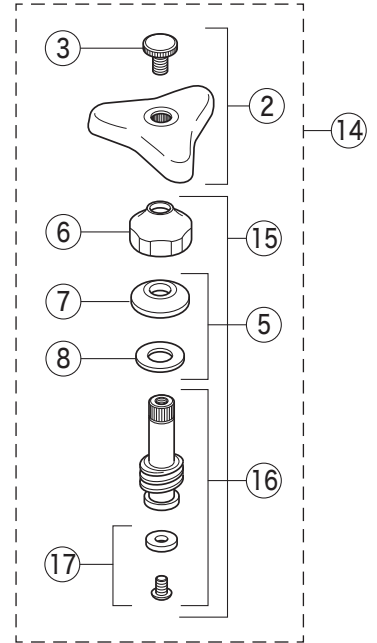

K8G

K8G・K8Y・K108・K108Y

K8Y(逆止弁付)

K8G

K108

K108Y(逆止弁付)

固定こま

部品一覧表

KVK

番号	品番	品名	希望小売価格	税込価格	備考
1	ZK2M	金ハンドルセット(スピンドル付)	¥1,860	¥2,046	
2	ZK1M	金ハンドルセット	¥800	¥880	
3	ZK3M	無刻印ビス	¥200	¥220	
4	PZK75-13	スピンドルセット	¥1,060	¥1,166	
5	PZK127	水栓上部パッキンセット	¥230	¥253	
6	ZK12-15	袋ナット	¥580	¥638	
7	ZK13-15	三角パッキン	¥100	¥110	
8	ZK14-15	座金	¥90	¥99	
9	PZK11-15	スピンドル	¥760	¥836	
10	ZK4E-15	こま	¥230	¥253	
11	PZ810	ワンタッチカブラー	¥1,330	¥1,463	
12	PZ805	ノズル	¥720	¥792	
13	Z624183	パッキン	¥140	¥154	
固定こま仕様 (K8G・K108)					
14	ZK2MK	金ハンドルセット(ビス止スピンドル付)	¥2,860	¥3,146	
15	PZK75K-13	ビス止スピンドルセット	¥1,160	¥1,276	
16	PZK11K-15	ビス止スピンドル	¥1,030	¥1,133	
17	ZK4K-15	ビス止用こまパッキンセット	¥190	¥209	
K8Y仕様					
18	PZK20	ホース口セット	¥780	¥858	
19	KPS1332	パッキン	¥130	¥143	
20	Z411390SY	ジョイントセット	¥1,650	¥1,815	
21	Z651	逆止弁	¥460	¥506	
K108仕様					
22	Z410716	散水栓用カブラ			廃番商品
K108Y仕様					
23	Z411398	散水栓用カブラ			廃番商品