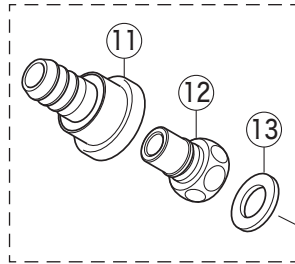

K8G

K8G・K8Y・K108・K108Y

K8Y(逆止弁付)

K8G

K108

K108Y(逆止弁付)

固定こま

部品一覧表

KVK

番号	品番	品名	希望小売価格	税込価格	備考
1	ZK2M	金ハンドルセット(スピンドル付)	¥1,860	¥2,046	
2	ZK1M	金ハンドルセット	¥800	¥880	
3	ZK3M	無刻印ビス	¥200	¥220	
4	PZK75-13	スピンドルセット	¥1,060	¥1,166	
5	PZK127	水栓上部パッキンセット	¥230	¥253	
6	ZK12-15	袋ナット	¥580	¥638	
7	ZK13-15	三角パッキン	¥100	¥110	
8	ZK14-15	座金	¥90	¥99	
9	PZK11-15	スピンドル	¥760	¥836	
10	ZK4E-15	こま	¥230	¥253	
11	PZ810	ワンタッチカブラー	¥1,330	¥1,463	
12	PZ805	ノズル	¥720	¥792	
13	Z624183	パッキン	¥140	¥154	
固定こま仕様 (K8G・K108)					
14	ZK2MK	金ハンドルセット(ビス止スピンドル付)	¥2,860	¥3,146	
15	PZK75K-13	ビス止スピンドルセット	¥1,160	¥1,276	
16	PZK11K-15	ビス止スピンドル	¥1,030	¥1,133	
17	ZK4K-15	ビス止用こまパッキンセット	¥190	¥209	
K8Y仕様					
18	PZK20	ホース口セット	¥780	¥858	
19	KPS1332	パッキン	¥130	¥143	
20	Z411390SY	ジョイントセット	¥1,650	¥1,815	
21	Z651	逆止弁	¥460	¥506	
K108仕様					
22	Z410716	散水栓用カブラ			廃番商品
K108Y仕様					
23	Z411398	散水栓用カブラ			廃番商品