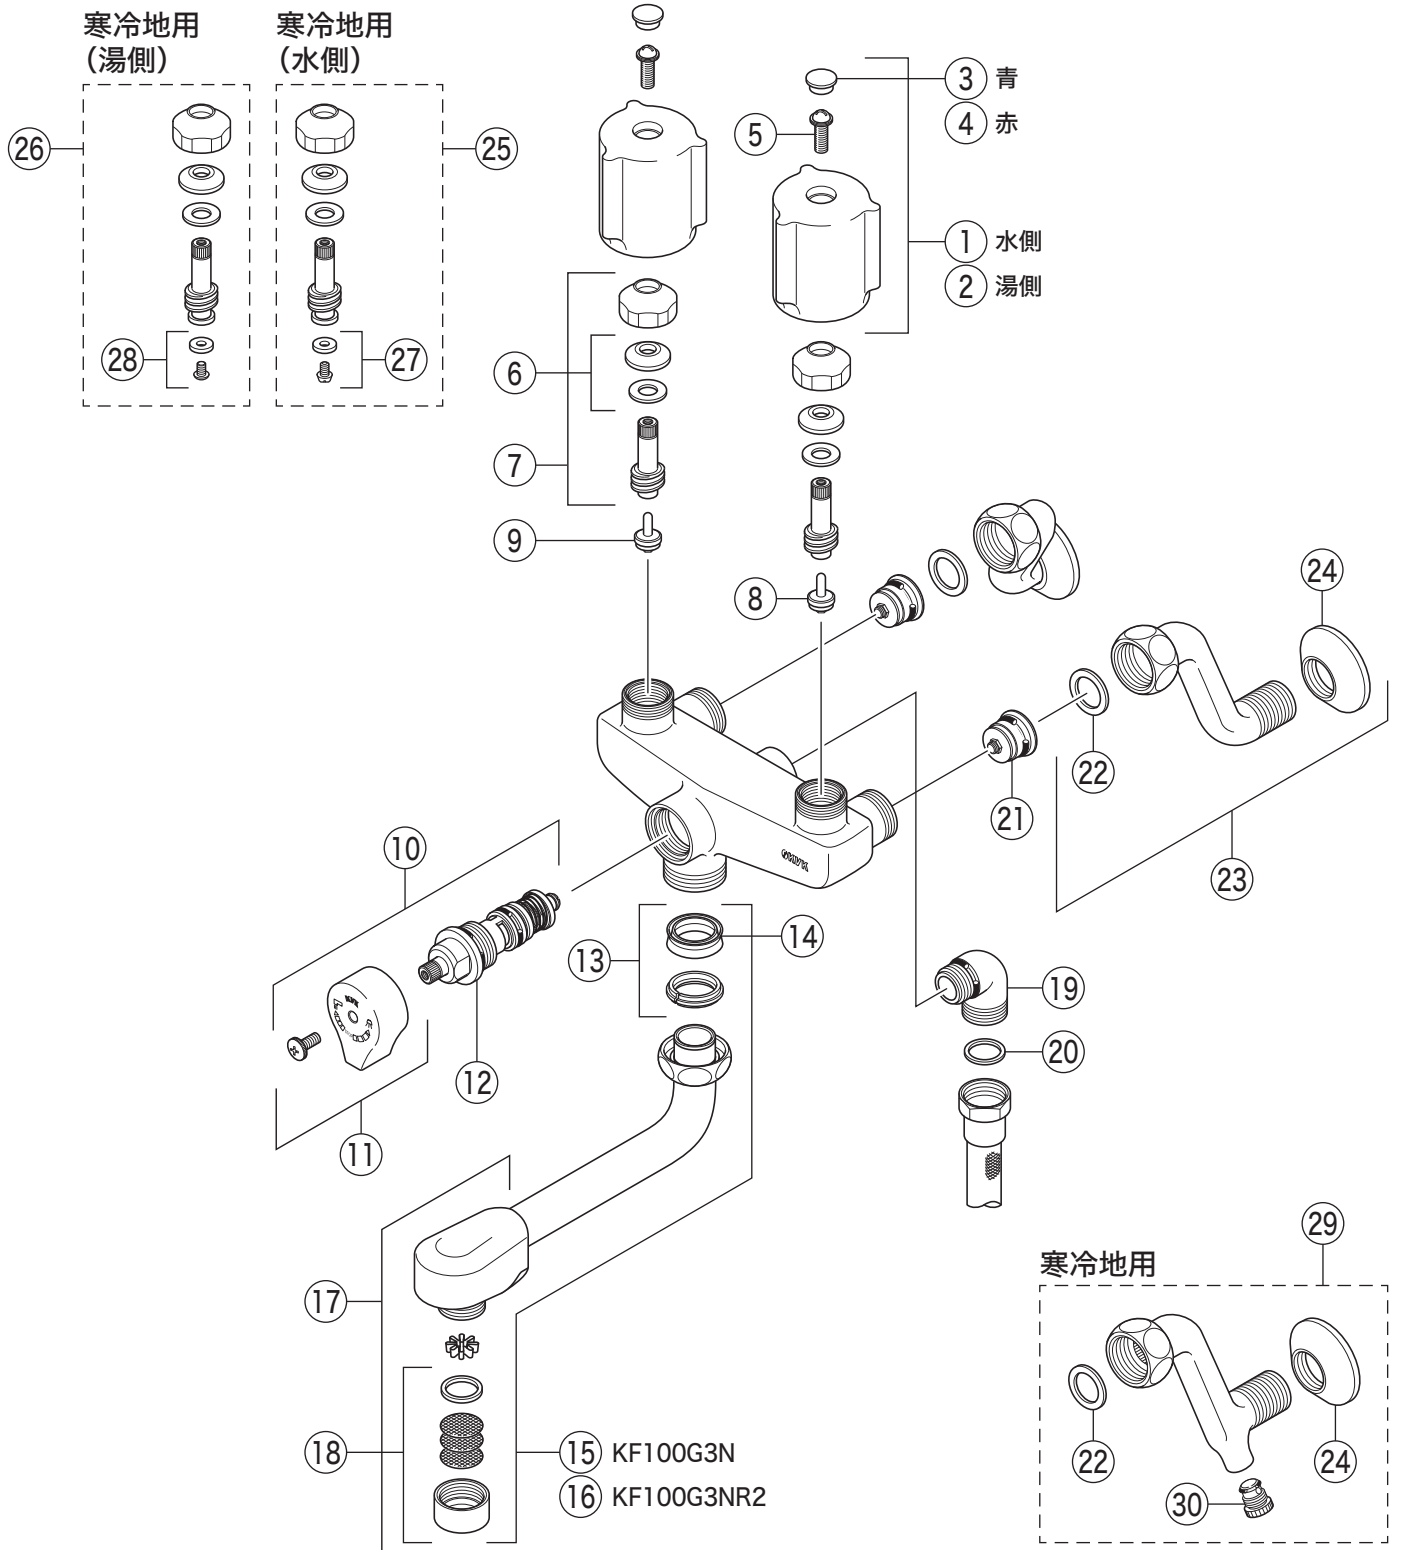

製品番

KF100G3N

KF100G3(W)N・KF100G3NR2

番号	品番	品名	希望小売価格	税込価格	備考
1	ZK1W84	止水ハンドルセット(水側)白	¥1,190	¥1,309	
2	ZK1W84R	止水ハンドルセット(湯側)白	¥1,190	¥1,309	
3	ZK3W84	青キャップ	¥170	¥187	
4	ZK3W84R	赤キャップ	¥170	¥187	
5	ZK3A-16	丸小ねじ	¥140	¥154	
6	PZK127	水栓上部パッキンセット	¥230	¥253	
7	PZK75-13MN1	スピンドルセット	¥580	¥638	
8	ZK4JE4-15	KV式節水こま(水側)	¥240	¥264	
9	ZK4E-15	こま(湯側)	¥230	¥253	
10	PZ437	シャワー切換レバー部一式	¥5,090	¥5,599	
11	PZ45	シャワー切換レバー(ビス付)	¥1,180	¥1,298	
12	PZKF58GU2	切換弁ユニット	¥3,910	¥4,301	
13	PZ42-20	パッキンセット20mm	¥350	¥385	
14	ZK121-20	Xパッキン	¥200	¥220	
15	PZ525-15	吐水口 L=150	¥5,640	¥6,204	
16	PZ525-24	吐水口 L=240	¥7,080	¥7,788	
17	Z512CP	吐水口先端部一式	¥2,990	¥3,289	
18	PZ511CP3	整流器キャップセット	¥1,180	¥1,298	
19	PZ76J	シャワーエルボ 白	¥2,400	¥2,640	
20	ZKF80	シャワーホース接続パッキン	¥100	¥110	
21	Z402	逆止弁	¥970	¥1,067	
22	PZKF79-15	ソケット部接続パッキン(2ヶ入)	¥230	¥253	
23	ZKM87	ソケットセット(2ヶ入)	¥7,840	¥8,624	
24	ZKF1	送り座	¥670	¥737	
寒冷地用(KF100G3WN)					
25	PZK75JK-13MN	ビス止スピンドルセット(水側)	¥720	¥792	
26	PZK75K-13MN1	ビス止スピンドルセット(湯側)	¥680	¥748	
27	ZK4KJE4-15	ビス止用節水パッキンセット(水側)	¥230	¥253	
28	ZK4K-15	ビス止用こまパッキンセット(湯側)	¥190	¥209	
29	ZKM87W	ソケットセット(2ヶ入)	¥10,180	¥11,198	
30	PZ403	水抜きスピンドル	¥610	¥671	