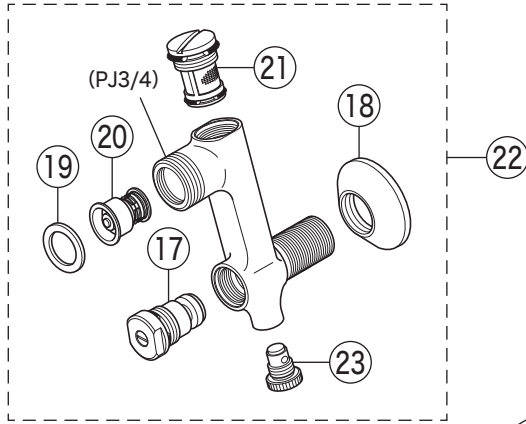

寒冷地用 (KF111W)

寒冷地用 (KF111W3Z)

部品一覧表

KVK

番号	品番	品名	希望小売価格	税込価格	備考
1	ZK1AC	温調ハンドルセット			廃番商品
2	ZK3AC	キャップ	¥ 610	¥ 671	
3	Z43930	丸小ねじ	¥ 140	¥ 154	
4	ZK173C	ストップカラーユニット	¥ 2,480	¥ 2,728	
5	PZKF111A	温調ボンネットユニット	¥ 4,950	¥ 5,445	
6	PZKF112A	サーモスタットカートリッジ	¥ 9,650	¥ 10,615	
7	ZKF93A	ふた	¥ 570	¥ 627	
8	PZK1ACF	切換ハンドルセット	¥ 1,340	¥ 1,474	限定在庫品
9	PZKF58A	切換弁ユニット	¥ 4,650	¥ 5,115	
10	PZ42	パッキンセット	¥ 320	¥ 352	
11	ZK121-13	Xパッキン	¥ 140	¥ 154	
12	ZK208-15	吐水口 L=150			廃番商品
13	PZK66N	吐水口先端部一式	¥ 2,510	¥ 2,761	
14	PZKF66N	シャワーエルボ 金属	¥ 2,600	¥ 2,860	
15	ZKF80	シャワーホース接続パッキン	¥ 100	¥ 110	
16	ZKM66	ソケットセット(2ヶ入)(PJ3/4)	¥ 14,740	¥ 16,214	
17	ZKF60N	流量調節止水弁	¥ 1,170	¥ 1,287	
18	ZKF1	送り座	¥ 670	¥ 737	
19	PZKF79-15	ソケット部接続パッキン(2ヶ入)	¥ 230	¥ 253	
20	PZ573	逆止弁(2ヶ入)	¥ 1,010	¥ 1,111	
21	PZKF59N	ソケット部ストレーナ	¥ 1,550	¥ 1,705	
寒冷地用(KF111W)					
22	ZKM66W	ソケットセット(2ヶ入)(PJ3/4)	¥ 17,160	¥ 18,876	
23	PZKF191	水抜きスピンドル	¥ 580	¥ 638	
寒冷地用(KF111W3Z)					
24	Z89	流量調節止水弁	¥ 1,210	¥ 1,331	
25	Z94	ソケット部接続パッキン	¥ 200	¥ 220	
26	Z428	逆止弁	¥ 1,080	¥ 1,188	
27	Z91	逆止解除ボタンセット	¥ 890	¥ 979	
28	ZKM115	ソケットセット(2ヶ入)(W30-20)			廃番商品
寒冷地用(KF111W・KF111W3Z)					
29	PZKF173	バキュームブレーカー			廃番商品