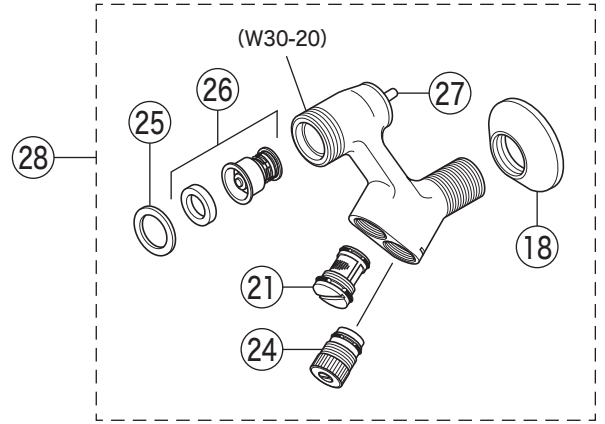

寒冷地用 (KF111W)

寒冷地用 (KF111W3Z)

部品一覧表

KVK

番号	品番	品名	希望小売価格	税込価格	備考
1	ZK1AC	温調ハンドルセット			廃番商品
2	ZK3AC	キャップ	¥ 610	¥ 671	
3	Z43930	丸小ねじ	¥ 140	¥ 154	
4	ZK173C	ストップカラーユニット	¥ 2,480	¥ 2,728	
5	PZKF111A	温調ボンネットユニット	¥ 4,950	¥ 5,445	
6	PZKF112A	サーモスタットカートリッジ	¥ 9,650	¥ 10,615	
7	ZKF93A	ふた	¥ 570	¥ 627	
8	PZK1ACF	切換ハンドルセット	¥ 1,340	¥ 1,474	限定在庫品
9	PZKF58A	切換弁ユニット	¥ 4,650	¥ 5,115	
10	PZ42	パッキンセット	¥ 320	¥ 352	
11	ZK121-13	Xパッキン	¥ 140	¥ 154	
12	ZK208-15	吐水口 L=150			廃番商品
13	PZK66N	吐水口先端部一式	¥ 2,510	¥ 2,761	
14	PZKF66N	シャワーエルボ 金属	¥ 2,600	¥ 2,860	
15	ZKF80	シャワーホース接続パッキン	¥ 100	¥ 110	
16	ZKM66	ソケットセット(2ヶ入)(PJ3/4)	¥ 14,740	¥ 16,214	
17	ZKF60N	流量調節止水弁	¥ 1,170	¥ 1,287	
18	ZKF1	送り座	¥ 670	¥ 737	
19	PZKF79-15	ソケット部接続パッキン(2ヶ入)	¥ 230	¥ 253	
20	PZ573	逆止弁(2ヶ入)	¥ 1,010	¥ 1,111	
21	PZKF59N	ソケット部ストレーナ	¥ 1,550	¥ 1,705	
寒冷地用(KF111W)					
22	ZKM66W	ソケットセット(2ヶ入)(PJ3/4)	¥ 17,160	¥ 18,876	
23	PZKF191	水抜きスピンドル	¥ 580	¥ 638	
寒冷地用(KF111W3Z)					
24	Z89	流量調節止水弁	¥ 1,210	¥ 1,331	
25	Z94	ソケット部接続パッキン	¥ 200	¥ 220	
26	Z428	逆止弁	¥ 1,080	¥ 1,188	
27	Z91	逆止解除ボタンセット	¥ 890	¥ 979	
28	ZKM115	ソケットセット(2ヶ入)(W30-20)			廃番商品
寒冷地用(KF111W・KF111W3Z)					
29	PZKF173	バキュームブレーカー			廃番商品