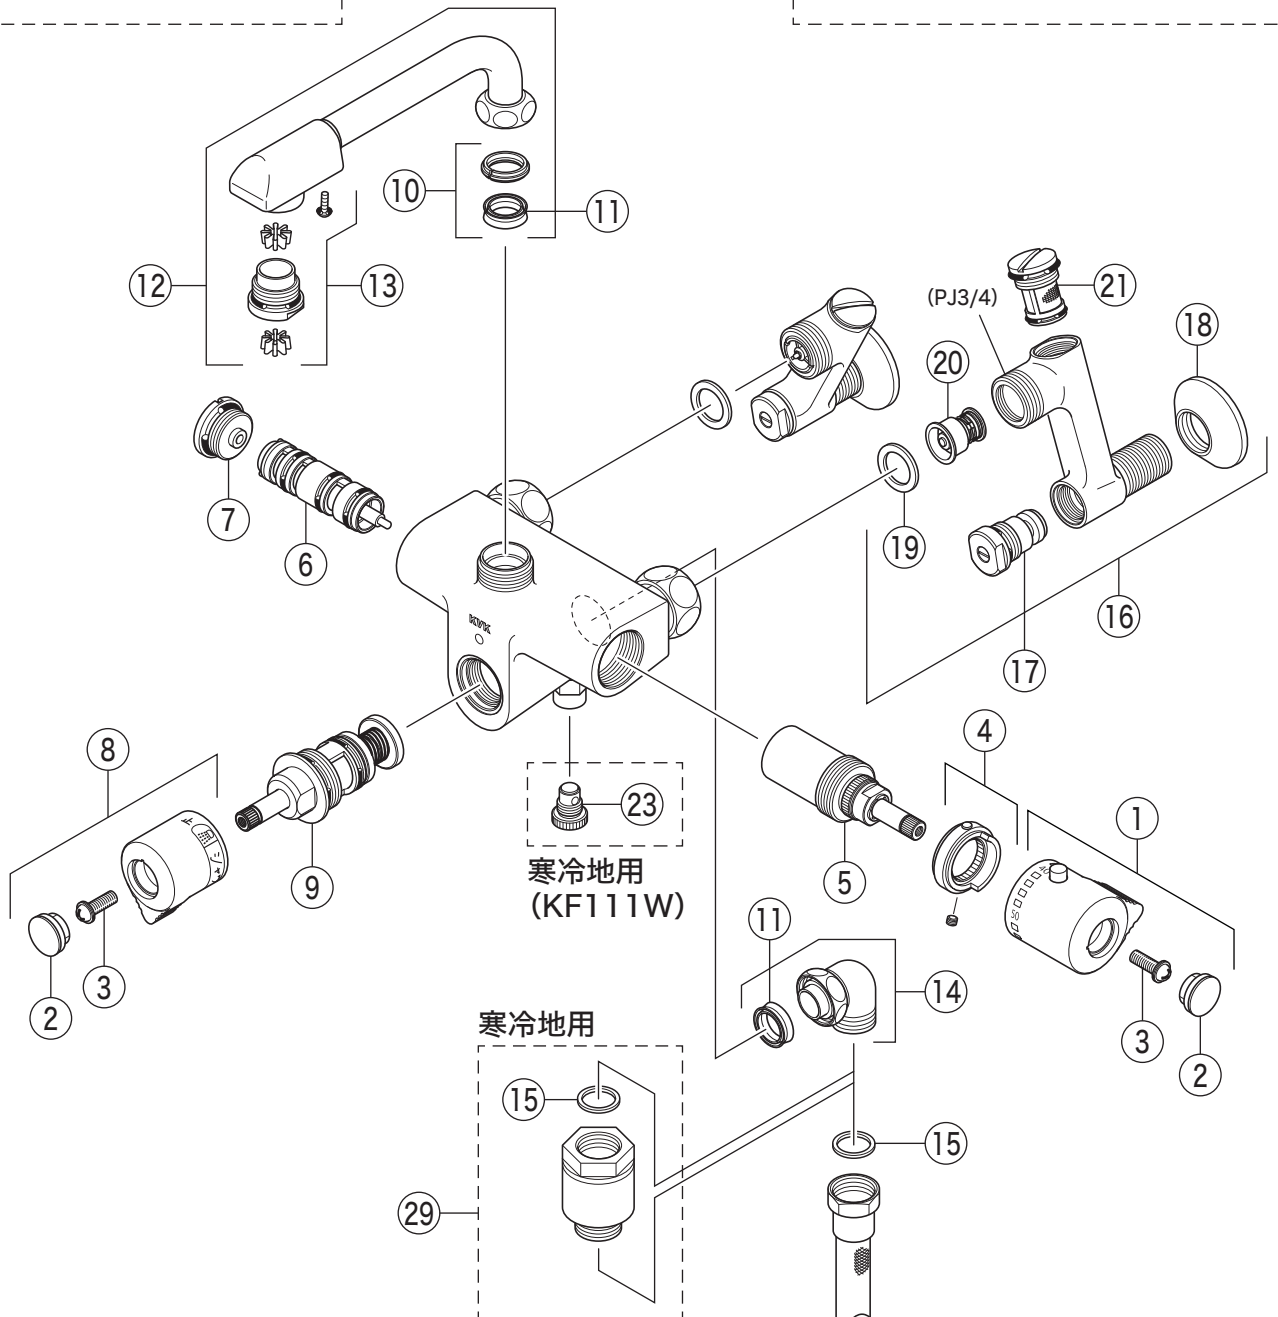

寒冷地用 (KF111W)

寒冷地用 (KF111W3Z)

部品一覧表

KVK

番号	品番	品名	希望小売価格	税込価格	備考
1	ZK1AC	温調ハンドルセット			廃番商品
2	ZK3AC	キャップ	¥ 610	¥ 671	
3	Z43930	丸小ねじ	¥ 140	¥ 154	
4	ZK173C	ストップカラーユニット	¥ 2,480	¥ 2,728	
5	PZKF111A	温調ボンネットユニット	¥ 4,950	¥ 5,445	
6	PZKF112A	サーモスタットカートリッジ	¥ 9,650	¥ 10,615	
7	ZKF93A	ふた	¥ 570	¥ 627	
8	PZK1ACF	切換ハンドルセット	¥ 1,340	¥ 1,474	限定在庫品
9	PZKF58A	切換弁ユニット	¥ 4,650	¥ 5,115	
10	PZ42	パッキンセット	¥ 320	¥ 352	
11	ZK121-13	Xパッキン	¥ 140	¥ 154	
12	ZK208-15	吐水口 L=150			廃番商品
13	PZK66N	吐水口先端部一式	¥ 2,510	¥ 2,761	
14	PZKF66N	シャワーエルボ 金属	¥ 2,600	¥ 2,860	
15	ZKF80	シャワーホース接続パッキン	¥ 100	¥ 110	
16	ZKM66	ソケットセット(2ヶ入)(PJ3/4)	¥ 14,740	¥ 16,214	
17	ZKF60N	流量調節止水弁	¥ 1,170	¥ 1,287	
18	ZKF1	送り座	¥ 670	¥ 737	
19	PZKF79-15	ソケット部接続パッキン(2ヶ入)	¥ 230	¥ 253	
20	PZ573	逆止弁(2ヶ入)	¥ 1,010	¥ 1,111	
21	PZKF59N	ソケット部ストレーナ	¥ 1,550	¥ 1,705	
寒冷地用(KF111W)					
22	ZKM66W	ソケットセット(2ヶ入)(PJ3/4)	¥ 17,160	¥ 18,876	
23	PZKF191	水抜きスピンドル	¥ 580	¥ 638	
寒冷地用(KF111W3Z)					
24	Z89	流量調節止水弁	¥ 1,210	¥ 1,331	
25	Z94	ソケット部接続パッキン	¥ 200	¥ 220	
26	Z428	逆止弁	¥ 1,080	¥ 1,188	
27	Z91	逆止解除ボタンセット	¥ 890	¥ 979	
28	ZKM115	ソケットセット(2ヶ入)(W30-20)			廃番商品
寒冷地用(KF111W・KF111W3Z)					
29	PZKF173	バキュームブレーカー			廃番商品