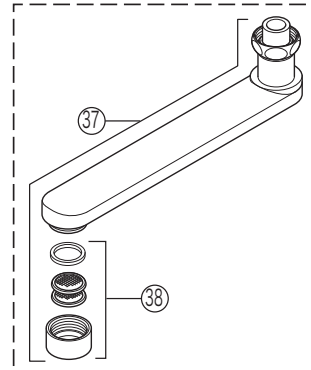

KF112(W)GB

寒冷地用
(KF112WG・KF112WGB)
KM112WG

番号	品番	品名	希望小売価格	税込価格	備考
1	ZK1T112G	温調ハンドルセット			廃番商品
2	ZK3T112G	温調キャップ	¥360	¥396	
3	Z43930	丸小ねじ	¥110	¥121	
4	Z48149	ストップカラーユニット	¥1,980	¥2,178	
5	PZKF111A	温調ボンネットユニット	¥4,000	¥4,400	
6	PZKF112A	サーモスタットカートリッジ	¥7,770	¥8,547	
7	Z48946	ふた	¥1,140	¥1,254	
8	Z48947	保護キャップ	¥360	¥396	
9	ZK1F112G	切換ハンドルセット	¥1,150	¥1,265	
10	ZK3F112G	切換キャップ	¥320	¥352	
11	Z465	切換カラー(KF:シャワー)	¥480	¥528	
12	Z508	止水カラー(KM:混合栓)	¥400	¥440	
13	PZ432	切換弁ユニット(KF:シャワー)	¥4,680	¥5,148	
14	Z513	切換弁ユニット(KM:混合栓)	¥5,800	¥6,380	
15	PZ42	パッキンセット	¥260	¥286	
16	ZK121-13	Xパッキン	¥110	¥121	
17	PZ511-15	吐水口 L = 150 (W26-20)	¥2,310	¥2,541	
18	Z511CP	吐水口先端部一式	¥2,100	¥2,310	
19	PZ511CP3	整流器キャップセット	¥950	¥1,045	
20	PZ76J	シャワーエルボ	¥1,840	¥2,024	
21	ZKF80	シャワーホース接続パッキン	¥80	¥88	
22	Z421	ソケットセット (2ヶ入)	¥11,900	¥13,090	
23	ZKF60N2	流量調節止水弁	¥940	¥1,034	
24	ZKF1	送り座	¥540	¥594	
25	Z402	逆止弁	¥780	¥858	
26	PZKF79-15	ソケット部接続パッキン(2ヶ入)	¥180	¥198	
27	ZKF59L	ソケット部ストレーナ	¥1,140	¥1,254	
寒冷地用(KF112WG・KF112WGB・KM112WG)					
28	Z421W	ソケットセット (2ヶ入)	¥13,900	¥15,290	
29	Z89N	流量調節止水弁	¥940	¥1,034	
30	Z403	水抜きスピンドル	¥490	¥539	
KF112GB仕様					
31	ZK1T112GB	温調ハンドルセット(グレー)			廃番商品
32	ZK3T112GB	温調キャップ(メッキ)			廃番商品
33	Z49366	保護キャップ(グレー)			廃番商品
34	ZK1F112GB	切換ハンドルセット(グレー)	¥1,790	¥1,969	
35	ZK3F112GB	切換キャップ(メッキ)			廃番商品
36	Z465B	切換カラー(グレー)			廃番商品
37	PZ520-17	吐水口 L = 170	¥5,520	¥6,072	
38	Z520CP	吐水口先端部一式	¥1,180	¥1,298	
39	Z76JG	シャワーエルボ(グレー)	¥1,840	¥2,024	