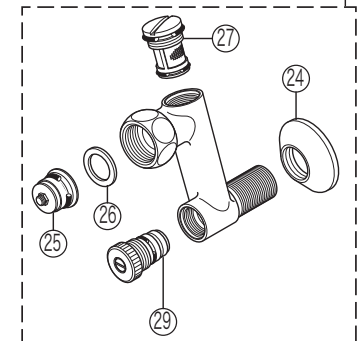

KF112(W)GB

寒冷地用
(KF112WG・KF112WGB)
KM112WG

番号	品番	品名	希望小売価格	税込価格	備考
1	ZK1T112G	温調ハンドルセット			廃番商品
2	ZK3T112G	温調キャップ	¥360	¥396	
3	Z43930	丸小ねじ	¥110	¥121	
4	Z48149	ストップカラーユニット	¥1,980	¥2,178	
5	PZKF111A	温調ボンネットユニット	¥4,000	¥4,400	
6	PZKF112A	サーモスタットカートリッジ	¥7,770	¥8,547	
7	Z48946	ふた	¥1,140	¥1,254	
8	Z48947	保護キャップ	¥360	¥396	
9	ZK1F112G	切換ハンドルセット	¥1,150	¥1,265	
10	ZK3F112G	切換キャップ	¥320	¥352	
11	Z465	切換カラー(KF:シャワー)	¥480	¥528	
12	Z508	止水カラー(KM:混合栓)	¥400	¥440	
13	PZ432	切換弁ユニット(KF:シャワー)	¥4,680	¥5,148	
14	Z513	切換弁ユニット(KM:混合栓)	¥5,800	¥6,380	
15	PZ42	パッキンセット	¥260	¥286	
16	ZK121-13	Xパッキン	¥110	¥121	
17	PZ511-15	吐水口 L = 150 (W26-20)	¥2,310	¥2,541	
18	Z511CP	吐水口先端部一式	¥2,100	¥2,310	
19	PZ511CP3	整流器キャップセット	¥950	¥1,045	
20	PZ76J	シャワーエルボ	¥1,840	¥2,024	
21	ZKF80	シャワーホース接続パッキン	¥80	¥88	
22	Z421	ソケットセット (2ヶ入)	¥11,900	¥13,090	
23	ZKF60N2	流量調節止水弁	¥940	¥1,034	
24	ZKF1	送り座	¥540	¥594	
25	Z402	逆止弁	¥780	¥858	
26	PZKF79-15	ソケット部接続パッキン(2ヶ入)	¥180	¥198	
27	ZKF59L	ソケット部ストレーナ	¥1,140	¥1,254	
寒冷地用(KF112WG・KF112WGB・KM112WG)					
28	Z421W	ソケットセット (2ヶ入)	¥13,900	¥15,290	
29	Z89N	流量調節止水弁	¥940	¥1,034	
30	Z403	水抜きスピンドル	¥490	¥539	
KF112GB仕様					
31	ZK1T112GB	温調ハンドルセット(グレー)			廃番商品
32	ZK3T112GB	温調キャップ(メッキ)			廃番商品
33	Z49366	保護キャップ(グレー)			廃番商品
34	ZK1F112GB	切換ハンドルセット(グレー)	¥1,790	¥1,969	
35	ZK3F112GB	切換キャップ(メッキ)			廃番商品
36	Z465B	切換カラー(グレー)			廃番商品
37	PZ520-17	吐水口 L = 170	¥5,520	¥6,072	
38	Z520CP	吐水口先端部一式	¥1,180	¥1,298	
39	Z76JG	シャワーエルボ(グレー)	¥1,840	¥2,024	