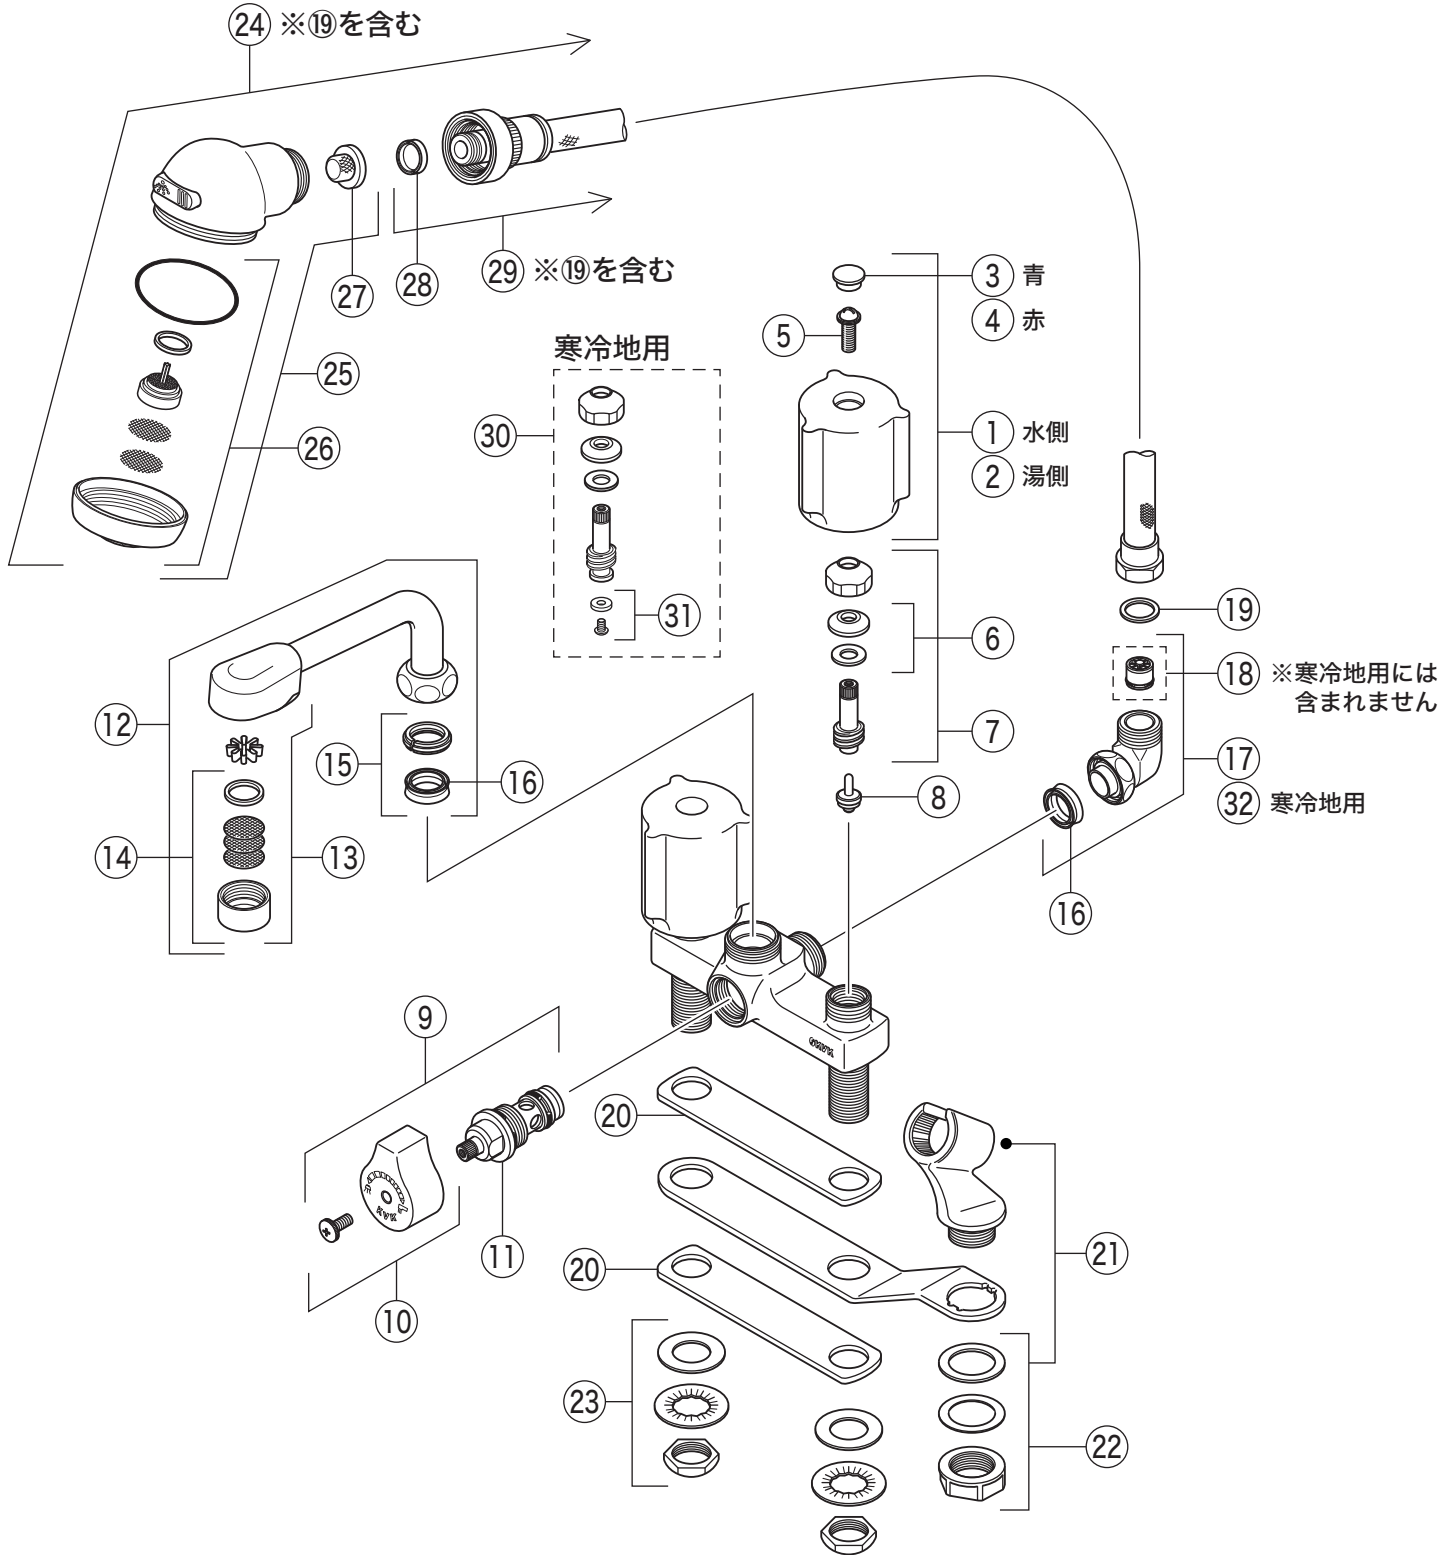

製品番

KF14EF2

KF14(Z)EF2

番号	品番	品名	希望小売価格	税込価格	備考
1	ZK1W84	止水ハンドルセット(水側)白	¥1,190	¥1,309	
2	ZK1W84R	止水ハンドルセット(湯側)白	¥1,190	¥1,309	
3	ZK3W84	青キャップ	¥170	¥187	
4	ZK3W84R	赤キャップ	¥170	¥187	
5	ZK3A-16	丸小ねじ	¥140	¥154	
6	PZK127	水栓上部パッキンセット	¥230	¥253	
7	PZK75-13MN1	スピンドルセット	¥580	¥638	
8	PZK4E-15	こま(2ヶ入)	¥330	¥363	
9	PZ489	シャワー切換レバー部一式	¥3,850	¥4,235	
10	PZ215	シャワー切換レバー(ビス付)	¥1,180	¥1,298	
11	PZ250	切換ボンネット	¥3,340	¥3,674	
12	Z530N-13	吐水口 L=130	¥4,170	¥4,587	
13	Z511CP	吐水口先端部一式	¥2,640	¥2,904	
14	PZ511CP3	整流器キャップセット	¥1,180	¥1,298	
15	PZ42	パッキンセット	¥320	¥352	
16	ZK121-13	Xパッキン	¥140	¥154	
17	ZKF66JY	シャワーエルボ	¥2,900	¥3,190	
18	ZKF91N	逆止弁	¥350	¥385	
19	ZKF80	シャワーホース接続パッキン	¥100	¥110	
20	Z41681	シートパッキン	¥610	¥671	
21	ZK12F	シャワーハンガーセット	¥1,780	¥1,958	
22	Z283	締付ナットセット	¥660	¥726	
23	PZK105	立水栓菊座ナットセット	¥470	¥517	
24	Z589	洗髪シャワーセット	¥8,460	¥9,306	
25	Z601	シャワーヘッド	¥5,100	¥5,610	
26	Z410297CPS	シャワーフェイスセット	¥1,930	¥2,123	
27	Z411419	ストレーナ	¥250	¥275	
28	PZ410770	Vパッキン	¥120	¥132	
29	Z599	シャワーホースセット	¥3,510	¥3,861	
寒冷地用(KF14ZEF2)					
30	PZK75K-13MN1	ビス止スピンドルセット	¥680	¥748	
31	PZK4K-15	ビス止用こまパッキンセット(2ヶ入)	¥370	¥407	
32	PZKF66J	シャワーエルボ	¥2,630	¥2,893	

寒冷地用には、18のZKF91N逆止弁は付いておりません。