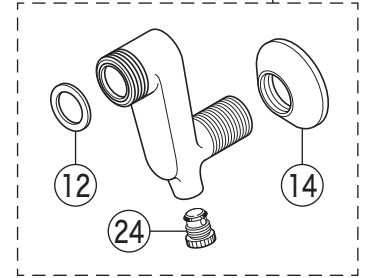

固定こま
寒冷地用

寒冷地用

21 寒冷地用

17 ※寒冷地用には含まれません

寒冷地用

部品一覧表

KVK

番号	品番	品名	希望小売価格	税込価格	備考
1	PZK1EX-2	ハンドルセット	¥1,910	¥2,101	
2	ZK3EX	キャップ	¥400	¥440	
3	ZK3A-16	丸小ねじ	¥140	¥154	
4	PZK127	水栓上部パッキンセット	¥230	¥253	
5	PZK75-13MN	スピンドルセット	¥580	¥638	
6	PZK4E-15	こま(2ヶ入)	¥330	¥363	
7	PZKF4GN	シャワー切換レバー部一式	¥3,850	¥4,235	
8	PZKF74N	シャワー切換レバー 白(ビス付)	¥1,050	¥1,155	
9	PZ250	切換ボンネット	¥3,340	¥3,674	
10	ZK121-20	Xパッキン	¥200	¥220	
11	PZKM16-15	吐水口 L=150			廃番商品
12	PZKF79-15	ソケット部接続パッキン(2ヶ入)	¥230	¥253	
13	ZKF127	ソケットセット(2ヶ入)			廃番商品
14	ZKF1	送り座	¥670	¥737	
15	ZKF66JY	シャワーエルボ	¥2,900	¥3,190	
16	ZK121-13	Xパッキン	¥140	¥154	
17	ZKF91N	逆止弁	¥350	¥385	
18	ZKF80	シャワーホース接続パッキン	¥100	¥110	
固定こま仕様・寒冷地用(KF140WZ)					
19	PZK75K-13MN	ビス止スピンドルセット	¥680	¥748	
20	PZK4K-15	ビス止用こまパッキンセット(2ヶ入)	¥370	¥407	
寒冷地用(KF140WZ)					
21	PZKF66J	シャワーエルボ	¥2,630	¥2,893	
22	PZKF173	パキュームブレーカー			廃番商品
23	生産中止	ソケットセット			廃番商品
24	PZKF191	水抜きスピンドル	¥580	¥638	