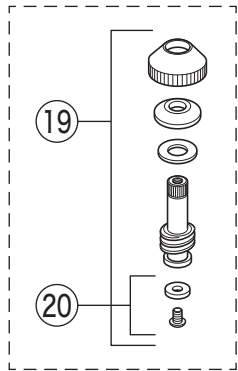

固定こま
寒冷地用

寒冷地用

21 寒冷地用

17 ※寒冷地用には含まれません

寒冷地用

部品一覧表

KVK

番号	品番	品名	希望小売価格	税込価格	備考
1	PZK1EX-2	ハンドルセット	¥1,910	¥2,101	
2	ZK3EX	キャップ	¥400	¥440	
3	ZK3A-16	丸小ねじ	¥140	¥154	
4	PZK127	水栓上部パッキンセット	¥230	¥253	
5	PZK75-13MN	スピンドルセット	¥580	¥638	
6	PZK4E-15	こま(2ヶ入)	¥330	¥363	
7	PZKF4GN	シャワー切換レバー部一式	¥3,850	¥4,235	
8	PZKF74N	シャワー切換レバー 白(ビス付)	¥1,050	¥1,155	
9	PZ250	切換ボンネット	¥3,340	¥3,674	
10	ZK121-20	Xパッキン	¥200	¥220	
11	PZKM16-15	吐水口 L=150			廃番商品
12	PZKF79-15	ソケット部接続パッキン(2ヶ入)	¥230	¥253	
13	ZKF127	ソケットセット(2ヶ入)			廃番商品
14	ZKF1	送り座	¥670	¥737	
15	ZKF66JY	シャワーエルボ	¥2,900	¥3,190	
16	ZK121-13	Xパッキン	¥140	¥154	
17	ZKF91N	逆止弁	¥350	¥385	
18	ZKF80	シャワーホース接続パッキン	¥100	¥110	
固定こま仕様・寒冷地用(KF140WZ)					
19	PZK75K-13MN	ビス止スピンドルセット	¥680	¥748	
20	PZK4K-15	ビス止用こまパッキンセット(2ヶ入)	¥370	¥407	
寒冷地用(KF140WZ)					
21	PZKF66J	シャワーエルボ	¥2,630	¥2,893	
22	PZKF173	パキュームブレーカー			廃番商品
23	生産中止	ソケットセット			廃番商品
24	PZKF191	水抜きスピンドル	¥580	¥638	