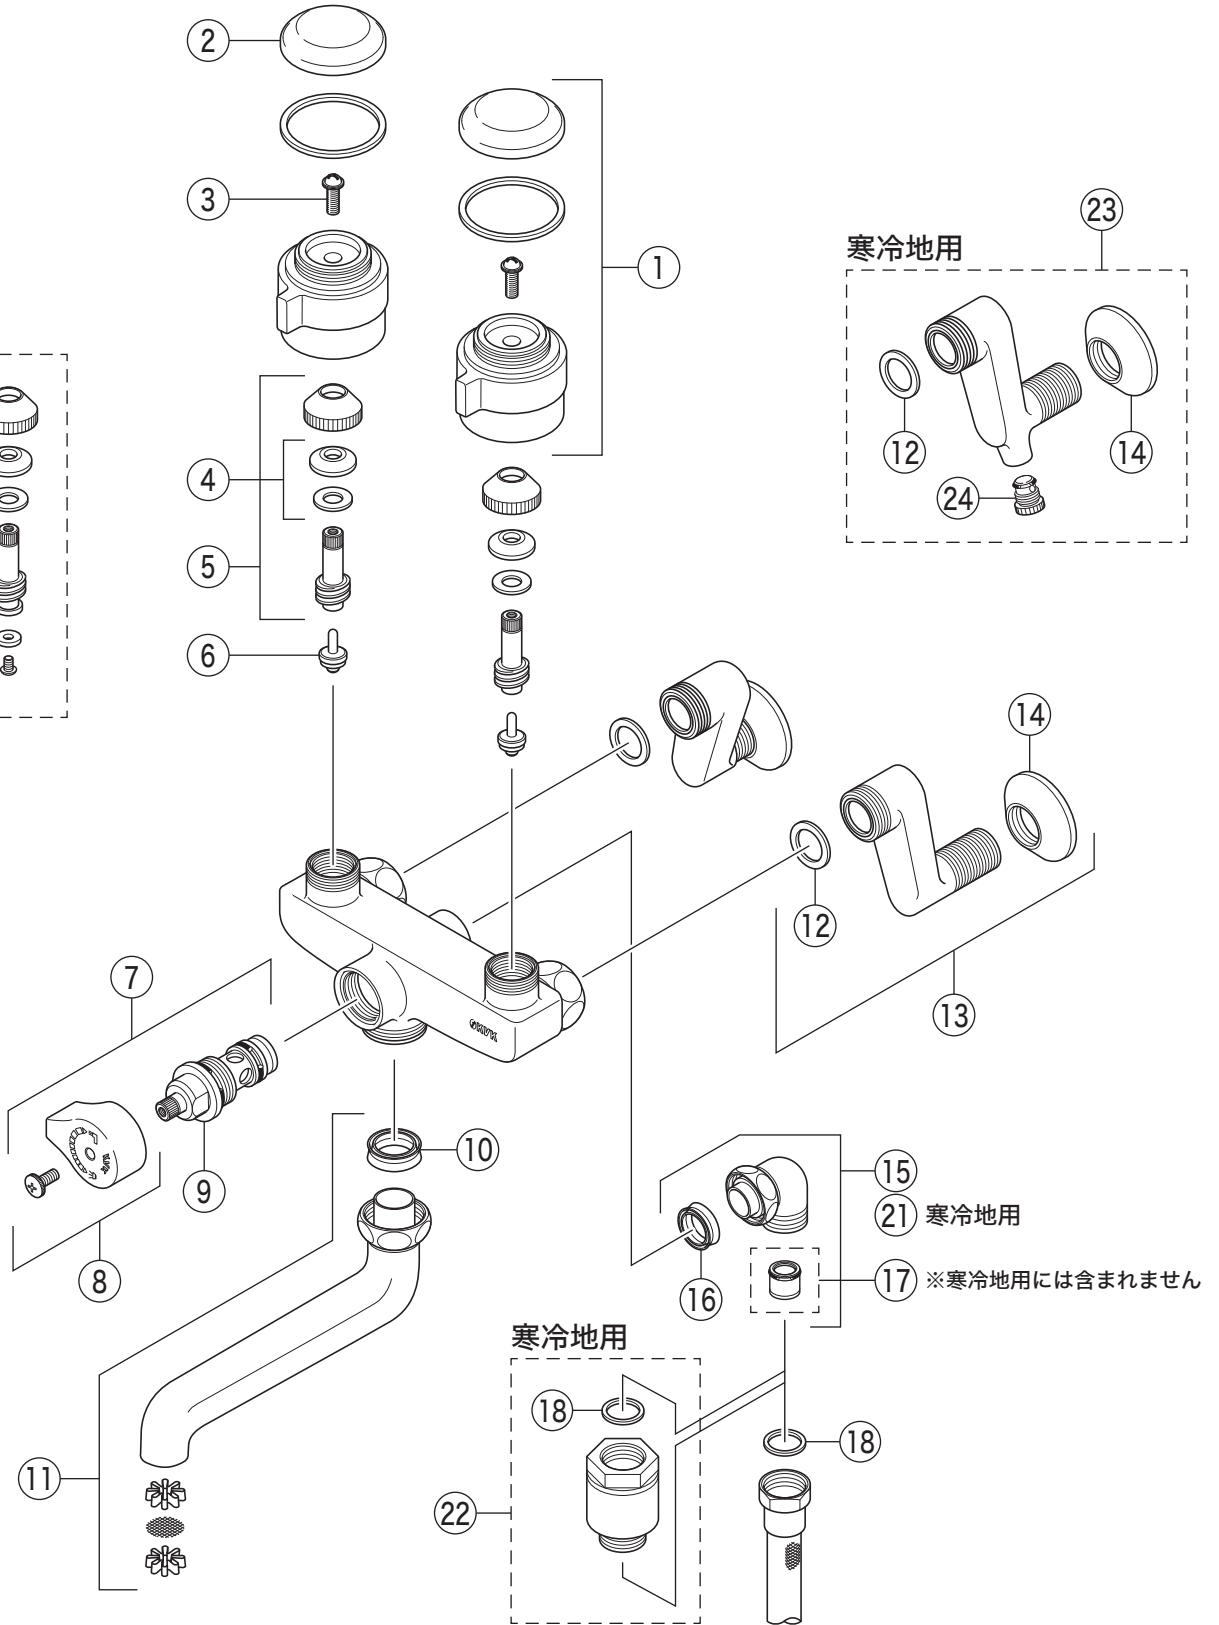

固定こま
寒冷地用

寒冷地用

21 寒冷地用

17 ※寒冷地用には含まれません

寒冷地用

部品一覧表

KVK

番号	品番	品名	希望小売価格	税込価格	備考
1	PZK1EX-2	ハンドルセット	¥1,910	¥2,101	
2	ZK3EX	キャップ	¥400	¥440	
3	ZK3A-16	丸小ねじ	¥140	¥154	
4	PZK127	水栓上部パッキンセット	¥230	¥253	
5	PZK75-13MN	スピンドルセット	¥580	¥638	
6	PZK4E-15	こま(2ヶ入)	¥330	¥363	
7	PZKF4GN	シャワー切換レバー部一式	¥3,850	¥4,235	
8	PZKF74N	シャワー切換レバー 白(ビス付)	¥1,050	¥1,155	
9	PZ250	切換ボンネット	¥3,340	¥3,674	
10	ZK121-20	Xパッキン	¥200	¥220	
11	PZKM16-15	吐水口 L=150			廃番商品
12	PZKF79-15	ソケット部接続パッキン(2ヶ入)	¥230	¥253	
13	ZKF127	ソケットセット(2ヶ入)			廃番商品
14	ZKF1	送り座	¥670	¥737	
15	ZKF66JY	シャワーエルボ	¥2,900	¥3,190	
16	ZK121-13	Xパッキン	¥140	¥154	
17	ZKF91N	逆止弁	¥350	¥385	
18	ZKF80	シャワーホース接続パッキン	¥100	¥110	
固定こま仕様・寒冷地用(KF140WZ)					
19	PZK75K-13MN	ビス止スピンドルセット	¥680	¥748	
20	PZK4K-15	ビス止用こまパッキンセット(2ヶ入)	¥370	¥407	
寒冷地用(KF140WZ)					
21	PZKF66J	シャワーエルボ	¥2,630	¥2,893	
22	PZKF173	パキュームブレーカー			廃番商品
23	生産中止	ソケットセット			廃番商品
24	PZKF191	水抜きスピンドル	¥580	¥638	