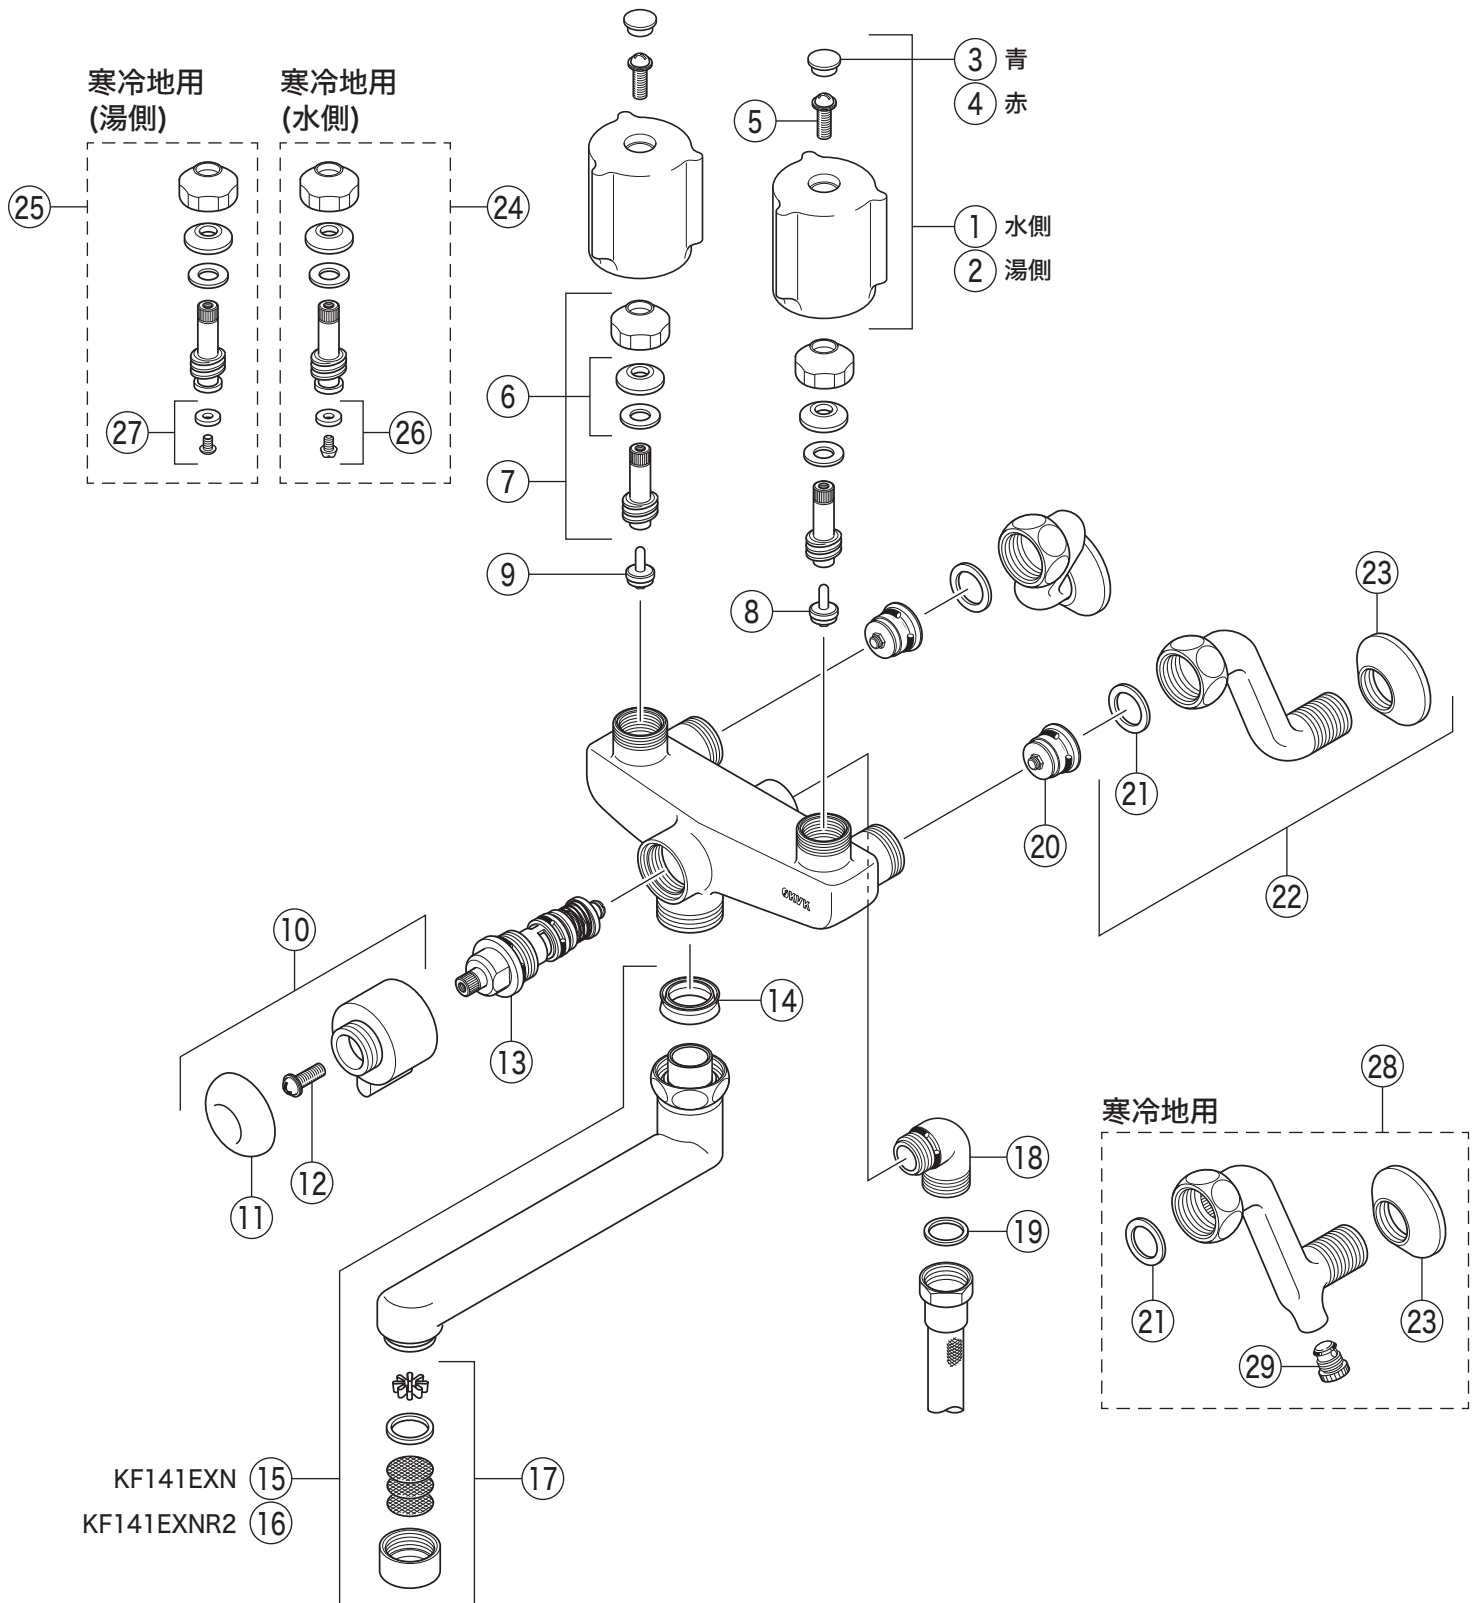

製品品番

KF141EXN

KF141(W)EXN・KF141(W)EXNR2

# 部品一覧表

KVK

番号	品番	品名	希望小売価格	税込価格	備考
1	ZK1W84G	止水ハンドルセット(水側)メッキ	¥2,860	¥3,146	
2	ZK1W84GR	止水ハンドルセット(湯側)メッキ	¥2,860	¥3,146	
3	ZK3W84	青キャップ	¥170	¥187	
4	ZK3W84R	赤キャップ	¥170	¥187	
5	ZK3A-16	丸小ねじ	¥140	¥154	
6	PZK127	水栓上部パッキンセット	¥230	¥253	
7	PZK75-13MN1	スピンドルセット	¥580	¥638	
8	ZK4JE4-15	KV式節水こま(水側)	¥240	¥264	
9	ZK4E-15	こま(湯側)	¥230	¥253	
10	ZK1F160C	シャワー切換レバー グレー	¥1,470	¥1,617	
11	ZK3F600	キャップ メッキ	¥660	¥726	
12	Z42931	丸小ねじ	¥140	¥154	
13	PZKF58GU2	切換弁ユニット	¥3,910	¥4,301	
14	ZK121-20	Xパッキン	¥200	¥220	
15	Z540-17	吐水口 L=170	¥6,620	¥7,282	
16	Z540-24	吐水口 L=240	¥9,700	¥10,670	
17	Z520CP4	吐水口先端部一式	¥1,460	¥1,606	
19	ZKF80	シャワーホース接続パッキン	¥100	¥110	
20	Z402	逆止弁	¥970	¥1,067	
21	PZKF79-15	ソケット部接続パッキン(2ヶ入)	¥230	¥253	
22	ZKM87	ソケットセット(2ヶ入)	¥7,840	¥8,624	
23	ZKF1	送り座	¥670	¥737	
寒冷地用(KF141WEXN・KF141WEXNR2)					
24	PZK75JK-13MN	ビス止スピンドルセット(水側)	¥720	¥792	
25	PZK75K-13MN1	ビス止スピンドルセット(湯側)	¥680	¥748	
26	ZK4KJE4-15	ビス止用節水パッキンセット(水側)	¥230	¥253	
27	ZK4K-15	ビス止用こまパッキンセット(湯側)	¥190	¥209	
28	ZKM87W	ソケットセット(2ヶ入)	¥10,180	¥11,198	
29	PZ403	水抜きスピンドル	¥610	¥671	