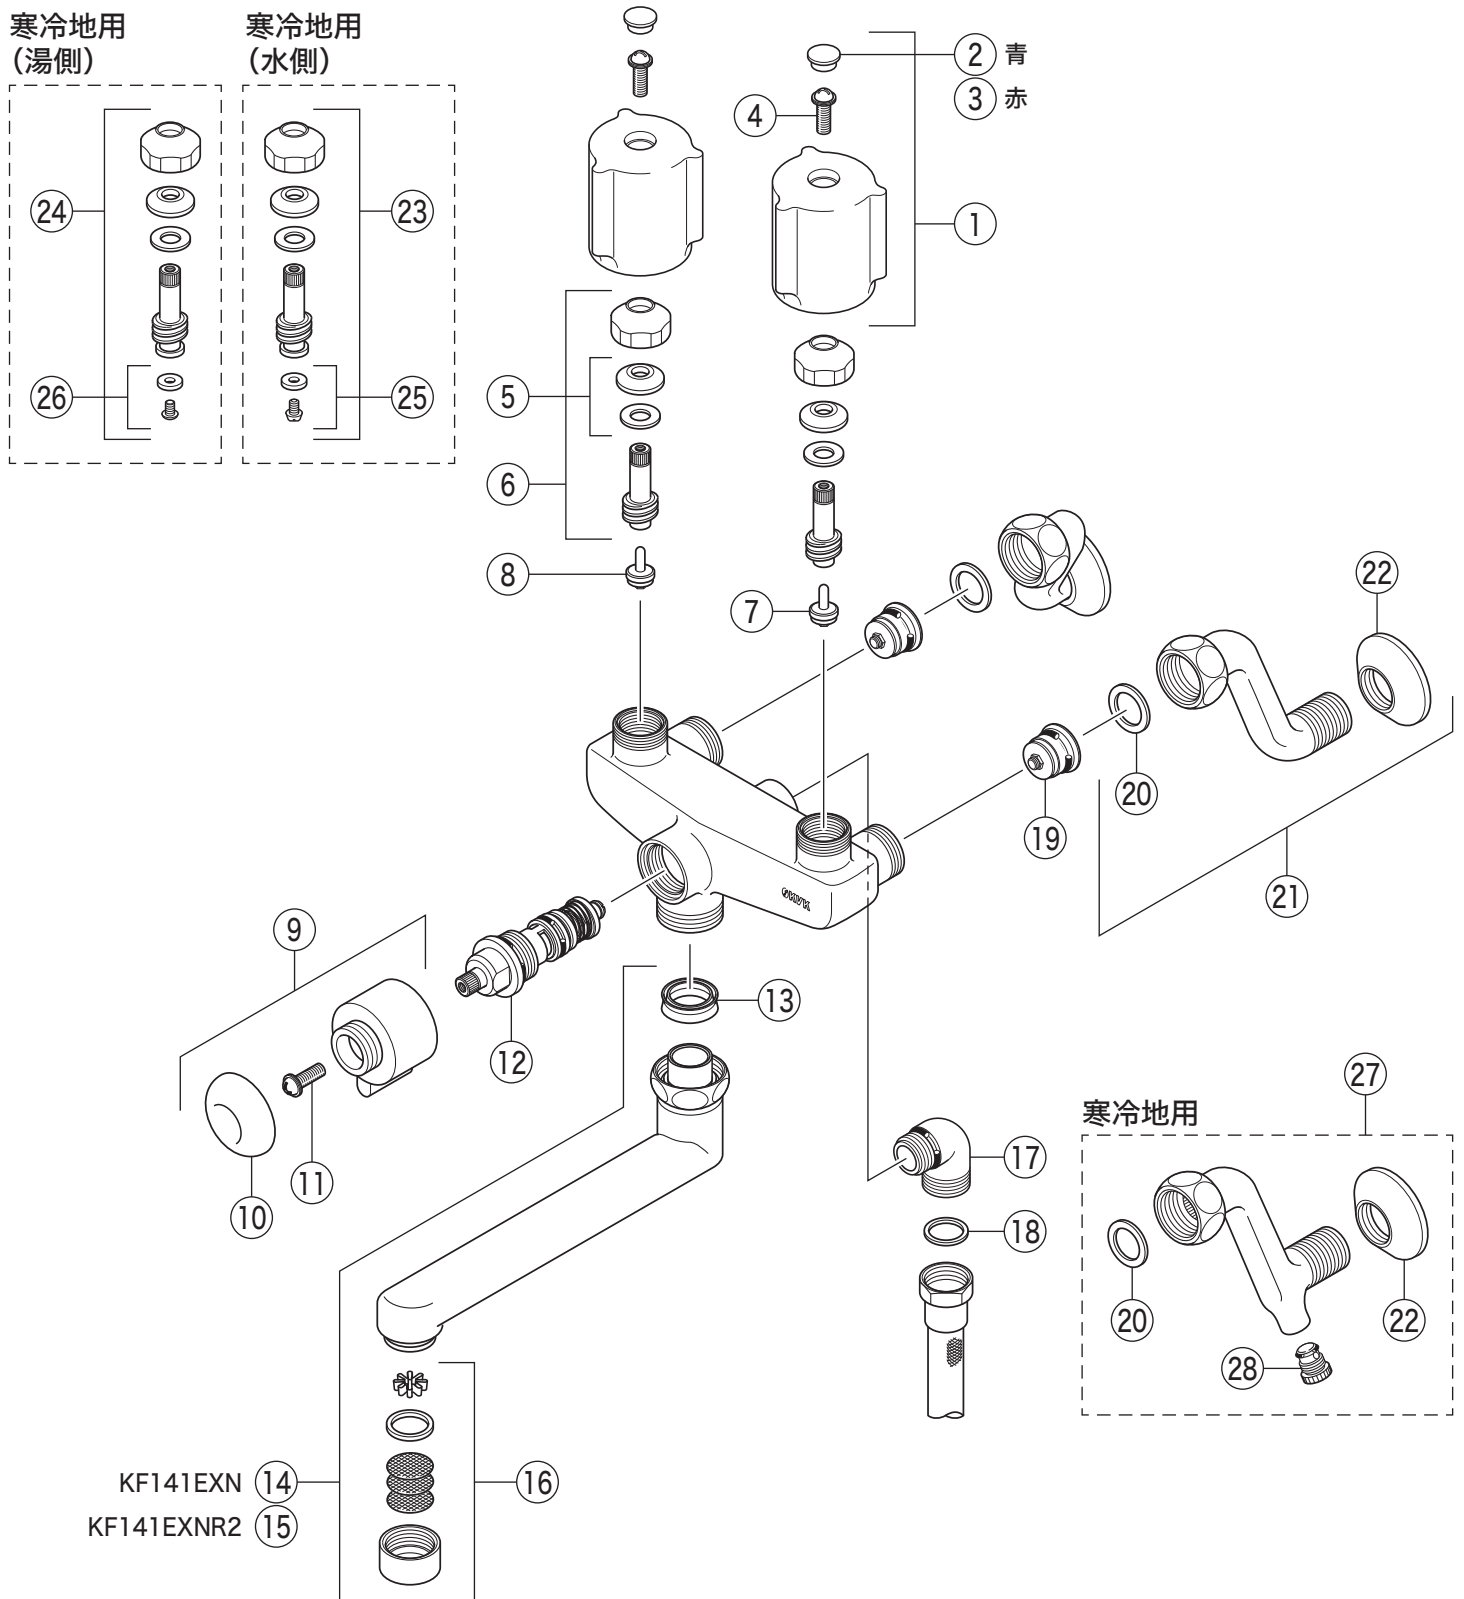

製品番号

KF141EXN

KF141(W)EXN・KF141(W)EXNR2

寒冷地用  
(湯側)

寒冷地用  
(水側)

番号	品番	品名	希望小売価格	税込価格	備考
1	PZK1W84G-2	EGハンドルセット メッキ	¥2,780	¥3,058	
2	ZK3W84	青キャップ	¥170	¥187	
3	ZK3W84R	赤キャップ	¥170	¥187	
4	ZK3A-16	丸小ねじ	¥140	¥154	
5	PZK127	水栓上部パッキンセット	¥230	¥253	
6	PZK75-13MN1	スピンドルセット	¥580	¥638	
7	ZK4JE4-15	KV式節水こま(水側)	¥240	¥264	
8	ZK4E-15	こま(湯側)	¥230	¥253	
9	ZK1F160C	シャワー切換レバー グレー	¥1,470	¥1,617	
10	ZK3F600	キャップ メッキ	¥660	¥726	
11	Z42931	丸小ねじ	¥140	¥154	
12	PZKF58GU2	切換弁ユニット	¥3,910	¥4,301	
13	ZK121-20	Xパッキン	¥200	¥220	
14	Z540-17	吐水口 L=170	¥6,620	¥7,282	
15	Z540-24	吐水口 L=240	¥9,700	¥10,670	
16	Z520CP4	吐水口先端部一式	¥1,460	¥1,606	
17	Z76JG	シャワーエルボ グレー	¥2,350	¥2,585	
18	ZKF80	シャワーホース接続パッキン	¥100	¥110	
19	Z402	逆止弁	¥970	¥1,067	
20	PZKF79-15	ソケット部接続パッキン(2ヶ入)	¥230	¥253	
21	ZKM87	ソケットセット(2ヶ入)	¥7,840	¥8,624	
22	ZKF1	送り座	¥670	¥737	
寒冷地用(KF141WEXN・KF141WEXNR2)					
23	PZK75JK-13MN	ビス止スピンドルセット(水側)	¥720	¥792	
24	PZK75K-13MN1	ビス止スピンドルセット(湯側)	¥680	¥748	
25	ZK4KJE4-15	ビス止用節水パッキンセット(水側)	¥230	¥253	
26	ZK4K-15	ビス止用こまパッキンセット(湯側)	¥190	¥209	
27	ZKM87W	ソケットセット(2ヶ入)	¥10,180	¥11,198	
28	PZ403	水抜きスピンドル	¥610	¥671	