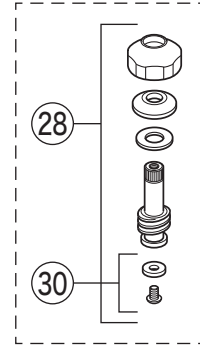

製品品番

KF141GMB

KF141G(W)MB・KF141G(W)MBR2
KF141(W)EX・KF141(W)EXR2

KF141EX(R2)

寒冷地用
(湯側)

寒冷地用
(水側)

KF141GMB (14)
KF141EX (15)
KF141GMBR2 (16)
KF141EXR2 (16)

部品一覧表

KVK

番号	品番	品名	希望小売価格	税込価格	備考
1	ZK1W83G2	止水ハンドルセット(水側)メッキ	¥2,860	¥3,146	
2	ZK1W83GR2	止水ハンドルセット(湯側)メッキ	¥2,860	¥3,146	
3	ZK3W83G2	キャップ メッキ	¥890	¥979	
4	ZK3A-16	丸小ねじ	¥140	¥154	
5	PZK127	水栓上部パッキンセット	¥230	¥253	
6	PZK75-13MN1	スピンドルセット	¥580	¥638	
7	ZK4JE4-15	KV式節水こま(水側)	¥240	¥264	
8	PZK4E-15	こま(湯側)(2ヶ入)	¥330	¥363	
9	ZK1F160C	シャワー切換レバー グレー	¥1,470	¥1,617	
10	ZK3F600	キャップ メッキ	¥660	¥726	
11	Z42931	丸小ねじ	¥140	¥154	
12	PZKF58GU2	切換弁ユニット	¥3,910	¥4,301	
13	ZK121-20	Xパッキン	¥200	¥220	
14	Z540-17	吐水口 L=170	¥6,620	¥7,282	
15	Z540-24	吐水口 L=240	¥9,700	¥10,670	
16	Z520CP4	吐水口先端部一式	¥1,460	¥1,606	
17	Z76JG	シャワーエルボ グレー	¥2,350	¥2,585	
18	ZKF80	シャワーホース接続パッキン	¥100	¥110	
19	Z402	逆止弁	¥970	¥1,067	
20	PZKF79-15	ソケット部接続パッキン(2ヶ入)	¥230	¥253	
21	ZKM87	ソケットセット(2ヶ入)	¥7,840	¥8,624	
22	ZKF1	送り座	¥670	¥737	
KF141EX(R2)仕様					
23	ZK1W71G	止水ハンドルセット(水側)メッキ	¥3,260	¥3,586	
24	ZK1W71GR	止水ハンドルセット(湯側)メッキ	¥3,260	¥3,586	
25	ZK3W71	キャップ(水側)メッキ			廃番商品
26	ZK3W71R	キャップ(湯側)メッキ			廃番商品
寒冷地用(KF141GWMB(R2)・KF141WEX(R2))					
27	PZK75JK-13MN	ビス止スピンドルセット(水側)	¥720	¥792	
28	PZK75K-13MN1	ビス止スピンドルセット(湯側)	¥680	¥748	
29	ZK4KJE4-15	ビス止用節水パッキンセット(水側)	¥230	¥253	
30	ZK4K-15	ビス止用こまパッキンセット(湯側)	¥190	¥209	
31	ZKM87W	ソケットセット(2ヶ入)	¥10,180	¥11,198	
32	PZ403	水抜きスピンドル	¥610	¥671	