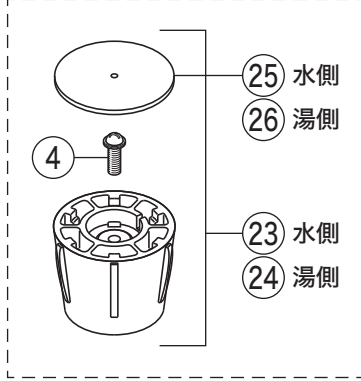

製品品番

KF141GMB

KF141G(W)MB・KF141G(W)MBR2
KF141(W)EX・KF141(W)EXR2

KF141EX(R2)

寒冷地用
(湯側)

寒冷地用
(水側)

KF141GMB (14)
KF141EX (15)
KF141GMBR2 (16)
KF141EXR2 (16)

部品一覧表

KVK

番号	品番	品名	希望小売価格	税込価格	備考
1	ZK1W83G2	止水ハンドルセット(水側)メッキ	¥2,860	¥3,146	
2	ZK1W83GR2	止水ハンドルセット(湯側)メッキ	¥2,860	¥3,146	
3	ZK3W83G2	キャップ メッキ	¥890	¥979	
4	ZK3A-16	丸小ねじ	¥140	¥154	
5	PZK127	水栓上部パッキンセット	¥230	¥253	
6	PZK75-13MN1	スピンドルセット	¥580	¥638	
7	ZK4JE4-15	KV式節水こま(水側)	¥240	¥264	
8	PZK4E-15	こま(湯側)(2ヶ入)	¥330	¥363	
9	ZK1F160C	シャワー切換レバー グレー	¥1,470	¥1,617	
10	ZK3F600	キャップ メッキ	¥660	¥726	
11	Z42931	丸小ねじ	¥140	¥154	
12	PZKF58GU2	切換弁ユニット	¥3,910	¥4,301	
13	ZK121-20	Xパッキン	¥200	¥220	
14	Z540-17	吐水口 L=170	¥6,620	¥7,282	
15	Z540-24	吐水口 L=240	¥9,700	¥10,670	
16	Z520CP4	吐水口先端部一式	¥1,460	¥1,606	
17	Z76JG	シャワーエルボ グレー	¥2,350	¥2,585	
18	ZKF80	シャワーホース接続パッキン	¥100	¥110	
19	Z402	逆止弁	¥970	¥1,067	
20	PZKF79-15	ソケット部接続パッキン(2ヶ入)	¥230	¥253	
21	ZKM87	ソケットセット(2ヶ入)	¥7,840	¥8,624	
22	ZKF1	送り座	¥670	¥737	
KF141EX(R2)仕様					
23	ZK1W71G	止水ハンドルセット(水側)メッキ	¥3,260	¥3,586	
24	ZK1W71GR	止水ハンドルセット(湯側)メッキ	¥3,260	¥3,586	
25	ZK3W71	キャップ(水側)メッキ			廃番商品
26	ZK3W71R	キャップ(湯側)メッキ			廃番商品
寒冷地用(KF141GWMB(R2)・KF141WEX(R2))					
27	PZK75JK-13MN	ビス止スピンドルセット(水側)	¥720	¥792	
28	PZK75K-13MN1	ビス止スピンドルセット(湯側)	¥680	¥748	
29	ZK4KJE4-15	ビス止用節水パッキンセット(水側)	¥230	¥253	
30	ZK4K-15	ビス止用こまパッキンセット(湯側)	¥190	¥209	
31	ZKM87W	ソケットセット(2ヶ入)	¥10,180	¥11,198	
32	PZ403	水抜きスピンドル	¥610	¥671	