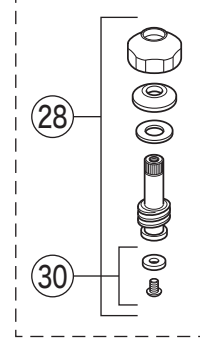

製品番号

KF141GMB

KF141G(W)MB・KF141G(W)MBR2
KF141(W)EX・KF141(W)EXR2

KF141EX(R2)

寒冷地用
(湯側)

寒冷地用
(水側)

寒冷地用

KF141GMB (14)
KF141EX (14)
KF141GMBR2 (15)
KF141EXR2 (15)

部品一覧表

KVK

番号	品番	品名	希望小売価格	税込価格	備考
1	ZK1W83G2	止水ハンドルセット(水側)メッキ	¥2,860	¥3,146	
2	ZK1W83GR2	止水ハンドルセット(湯側)メッキ	¥2,860	¥3,146	
3	ZK3W83G2	キャップ メッキ	¥890	¥979	
4	ZK3A-16	丸小ねじ	¥140	¥154	
5	PZK127	水栓上部パッキンセット	¥230	¥253	
6	PZK75-13MN1	スピンドルセット	¥580	¥638	
7	PZK4JE4-15	KV式節水こま(水側)(2ヶ入)	¥460	¥506	
8	PZK4E-15	こま(湯側)(2ヶ入)	¥330	¥363	
9	ZK1F160C	シャワー切換レバー グレー	¥1,470	¥1,617	
10	ZK3F600	キャップ メッキ	¥660	¥726	
11	Z42931	丸小ねじ	¥140	¥154	
12	PZKF58GU2	切換弁ユニット	¥3,910	¥4,301	
13	ZK121-20	Xパッキン	¥200	¥220	
14	Z540-17	吐水口 L=170	¥6,620	¥7,282	
15	Z540-24	吐水口 L=240	¥9,700	¥10,670	
16	Z520CP4	吐水口先端部一式	¥1,460	¥1,606	
17	Z76JG	シャワーエルボ グレー	¥2,350	¥2,585	
18	ZKF80	シャワーホース接続パッキン	¥100	¥110	
19	Z402	逆止弁	¥970	¥1,067	
20	PZKF79-15	ソケット部接続パッキン(2ヶ入)	¥230	¥253	
21	ZKM87	ソケットセット(2ヶ入)	¥7,840	¥8,624	
22	ZKF1	送り座	¥670	¥737	
KF141EX(R2)仕様					
23	ZK1W71G	止水ハンドルセット(水側)メッキ	¥3,260	¥3,586	
24	ZK1W71GR	止水ハンドルセット(湯側)メッキ	¥3,260	¥3,586	
25	ZK3W71	キャップ(水側)メッキ	¥1,410	¥1,551	
26	ZK3W71R	キャップ(湯側)メッキ	¥1,410	¥1,551	
寒冷地用(KF141GWMB(R2)・KF141WEX(R2))					
27	PZK75JK-13MN	ビス止スピンドルセット(水側)	¥720	¥792	
28	PZK75K-13MN1	ビス止スピンドルセット(湯側)	¥680	¥748	
29	PZK4KJE4-15	ビス止用節水パッキンセット(水側)(2ヶ入)	¥440	¥484	
30	PZK4K-15	ビス止用こまパッキンセット(湯側)(2ヶ入)	¥370	¥407	
31	ZKM87W	ソケットセット(2ヶ入)	¥10,180	¥11,198	
32	PZ403	水抜きスピンドル	¥610	¥671	