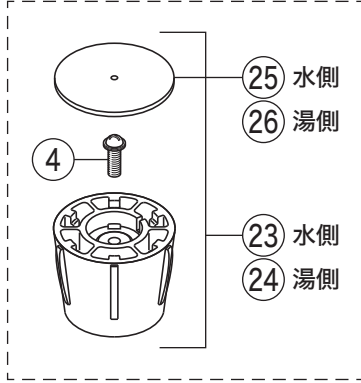

製品番号

KF141GMB

KF141G(W)MB・KF141G(W)MBR2
KF141(W)EX・KF141(W)EXR2

KF141EX(R2)

寒冷地用
(湯側)

寒冷地用
(水側)

寒冷地用

KF141GMB (14)
KF141EX (14)
KF141GMBR2 (15)
KF141EXR2 (15)

部品一覧表

KVK

番号	品番	品名	希望小売価格	税込価格	備考
1	ZK1W83G2	止水ハンドルセット(水側)メッキ	¥2,860	¥3,146	
2	ZK1W83GR2	止水ハンドルセット(湯側)メッキ	¥2,860	¥3,146	
3	ZK3W83G2	キャップ メッキ	¥890	¥979	
4	ZK3A-16	丸小ねじ	¥140	¥154	
5	PZK127	水栓上部パッキンセット	¥230	¥253	
6	PZK75-13MN1	スピンドルセット	¥580	¥638	
7	PZK4JE4-15	KV式節水こま(水側)(2ヶ入)	¥460	¥506	
8	PZK4E-15	こま(湯側)(2ヶ入)	¥330	¥363	
9	ZK1F160C	シャワー切換レバー グレー	¥1,470	¥1,617	
10	ZK3F600	キャップ メッキ	¥660	¥726	
11	Z42931	丸小ねじ	¥140	¥154	
12	PZKF58GU2	切換弁ユニット	¥3,910	¥4,301	
13	ZK121-20	Xパッキン	¥200	¥220	
14	Z540-17	吐水口 L=170	¥6,620	¥7,282	
15	Z540-24	吐水口 L=240	¥9,700	¥10,670	
16	Z520CP4	吐水口先端部一式	¥1,460	¥1,606	
17	Z76JG	シャワーエルボ グレー	¥2,350	¥2,585	
18	ZKF80	シャワーホース接続パッキン	¥100	¥110	
19	Z402	逆止弁	¥970	¥1,067	
20	PZKF79-15	ソケット部接続パッキン(2ヶ入)	¥230	¥253	
21	ZKM87	ソケットセット(2ヶ入)	¥7,840	¥8,624	
22	ZKF1	送り座	¥670	¥737	
KF141EX(R2)仕様					
23	ZK1W71G	止水ハンドルセット(水側)メッキ	¥3,260	¥3,586	
24	ZK1W71GR	止水ハンドルセット(湯側)メッキ	¥3,260	¥3,586	
25	ZK3W71	キャップ(水側)メッキ	¥1,410	¥1,551	
26	ZK3W71R	キャップ(湯側)メッキ	¥1,410	¥1,551	
寒冷地用(KF141GWMB(R2)・KF141WEX(R2))					
27	PZK75JK-13MN	ビス止スピンドルセット(水側)	¥720	¥792	
28	PZK75K-13MN1	ビス止スピンドルセット(湯側)	¥680	¥748	
29	PZK4KJE4-15	ビス止用節水パッキンセット(水側)(2ヶ入)	¥440	¥484	
30	PZK4K-15	ビス止用こまパッキンセット(湯側)(2ヶ入)	¥370	¥407	
31	ZKM87W	ソケットセット(2ヶ入)	¥10,180	¥11,198	
32	PZ403	水抜きスピンドル	¥610	¥671	