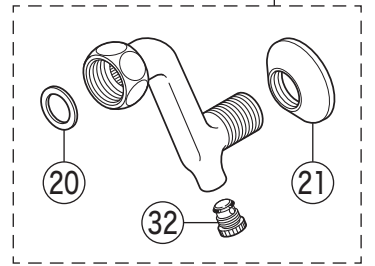

製品番号

KF141GMB

KF141G(W)MB・KF141G(W)MBR2
KF141(W)EX・KF141(W)EXR2

KF141EX(R2)

寒冷地用
(湯側)

寒冷地用
(水側)

寒冷地用

KF141GMB (14)
KF141EX (14)
KF141GMBR2 (15)
KF141EXR2 (15)

部品一覧表

KVK

番号	品番	品名	希望小売価格	税込価格	備考
1	ZK1W83G2	止水ハンドルセット(水側)メッキ	¥2,860	¥3,146	
2	ZK1W83GR2	止水ハンドルセット(湯側)メッキ	¥2,860	¥3,146	
3	ZK3W83G2	キャップ メッキ	¥890	¥979	
4	ZK3A-16	丸小ねじ	¥140	¥154	
5	PZK127	水栓上部パッキンセット	¥230	¥253	
6	PZK75-13MN1	スピンドルセット	¥580	¥638	
7	PZK4JE4-15	KV式節水こま(水側)(2ヶ入)	¥460	¥506	
8	PZK4E-15	こま(湯側)(2ヶ入)	¥330	¥363	
9	ZK1F160C	シャワー切換レバー グレー	¥1,470	¥1,617	
10	ZK3F600	キャップ メッキ	¥660	¥726	
11	Z42931	丸小ねじ	¥140	¥154	
12	PZKF58GU2	切換弁ユニット	¥3,910	¥4,301	
13	ZK121-20	Xパッキン	¥200	¥220	
14	Z540-17	吐水口 L=170	¥6,620	¥7,282	
15	Z540-24	吐水口 L=240	¥9,700	¥10,670	
16	Z520CP4	吐水口先端部一式	¥1,460	¥1,606	
17	Z76JG	シャワーエルボ グレー	¥2,350	¥2,585	
18	ZKF80	シャワーホース接続パッキン	¥100	¥110	
19	Z402	逆止弁	¥970	¥1,067	
20	PZKF79-15	ソケット部接続パッキン(2ヶ入)	¥230	¥253	
21	ZKM87	ソケットセット(2ヶ入)	¥7,840	¥8,624	
22	ZKF1	送り座	¥670	¥737	
KF141EX(R2)仕様					
23	ZK1W71G	止水ハンドルセット(水側)メッキ	¥3,260	¥3,586	
24	ZK1W71GR	止水ハンドルセット(湯側)メッキ	¥3,260	¥3,586	
25	ZK3W71	キャップ(水側)メッキ	¥1,410	¥1,551	
26	ZK3W71R	キャップ(湯側)メッキ	¥1,410	¥1,551	
寒冷地用(KF141GWMB(R2)・KF141WEX(R2))					
27	PZK75JK-13MN	ビス止スピンドルセット(水側)	¥720	¥792	
28	PZK75K-13MN1	ビス止スピンドルセット(湯側)	¥680	¥748	
29	PZK4KJE4-15	ビス止用節水パッキンセット(水側)(2ヶ入)	¥440	¥484	
30	PZK4K-15	ビス止用こまパッキンセット(湯側)(2ヶ入)	¥370	¥407	
31	ZKM87W	ソケットセット(2ヶ入)	¥10,180	¥11,198	
32	PZ403	水抜きスピンドル	¥610	¥671	