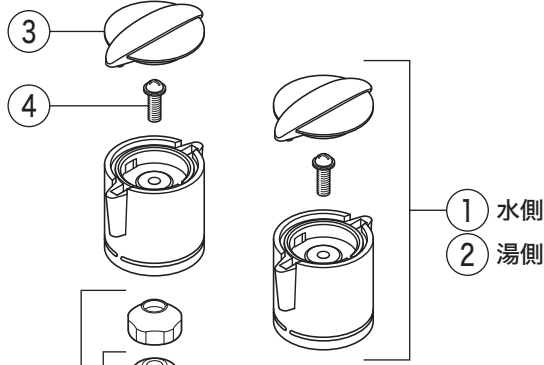

製品番号

KF141GMB

KF141G(W)MB・KF141G(W)MBR2
KF141(W)EX・KF141(W)EXR2

KF141EX(R2)

寒冷地用
(湯側)

寒冷地用
(水側)

寒冷地用

KF141GMB (14)
KF141EX (14)
KF141GMBR2 (15)
KF141EXR2 (15)

部品一覧表

KVK

番号	品番	品名	希望小売価格	税込価格	備考
1	ZK1W83G2	止水ハンドルセット(水側)メッキ	¥2,860	¥3,146	
2	ZK1W83GR2	止水ハンドルセット(湯側)メッキ	¥2,860	¥3,146	
3	ZK3W83G2	キャップ メッキ	¥890	¥979	
4	ZK3A-16	丸小ねじ	¥140	¥154	
5	PZK127	水栓上部パッキンセット	¥230	¥253	
6	PZK75-13MN1	スピンドルセット	¥580	¥638	
7	PZK4JE4-15	KV式節水こま(水側)(2ヶ入)	¥460	¥506	
8	PZK4E-15	こま(湯側)(2ヶ入)	¥330	¥363	
9	ZK1F160C	シャワー切換レバー グレー	¥1,470	¥1,617	
10	ZK3F600	キャップ メッキ	¥660	¥726	
11	Z42931	丸小ねじ	¥140	¥154	
12	PZKF58GU2	切換弁ユニット	¥3,910	¥4,301	
13	ZK121-20	Xパッキン	¥200	¥220	
14	Z540-17	吐水口 L=170	¥6,620	¥7,282	
15	Z540-24	吐水口 L=240	¥9,700	¥10,670	
16	Z520CP4	吐水口先端部一式	¥1,460	¥1,606	
17	Z76JG	シャワーエルボ グレー	¥2,350	¥2,585	
18	ZKF80	シャワーホース接続パッキン	¥100	¥110	
19	Z402	逆止弁	¥970	¥1,067	
20	PZKF79-15	ソケット部接続パッキン(2ヶ入)	¥230	¥253	
21	ZKM87	ソケットセット(2ヶ入)	¥7,840	¥8,624	
22	ZKF1	送り座	¥670	¥737	
KF141EX(R2)仕様					
23	ZK1W71G	止水ハンドルセット(水側)メッキ	¥3,260	¥3,586	
24	ZK1W71GR	止水ハンドルセット(湯側)メッキ	¥3,260	¥3,586	
25	ZK3W71	キャップ(水側)メッキ	¥1,410	¥1,551	
26	ZK3W71R	キャップ(湯側)メッキ	¥1,410	¥1,551	
寒冷地用(KF141GWMB(R2)・KF141WEX(R2))					
27	PZK75JK-13MN	ビス止スピンドルセット(水側)	¥720	¥792	
28	PZK75K-13MN1	ビス止スピンドルセット(湯側)	¥680	¥748	
29	PZK4KJE4-15	ビス止用節水パッキンセット(水側)(2ヶ入)	¥440	¥484	
30	PZK4K-15	ビス止用こまパッキンセット(湯側)(2ヶ入)	¥370	¥407	
31	ZKM87W	ソケットセット(2ヶ入)	¥10,180	¥11,198	
32	PZ403	水抜きスピンドル	¥610	¥671	