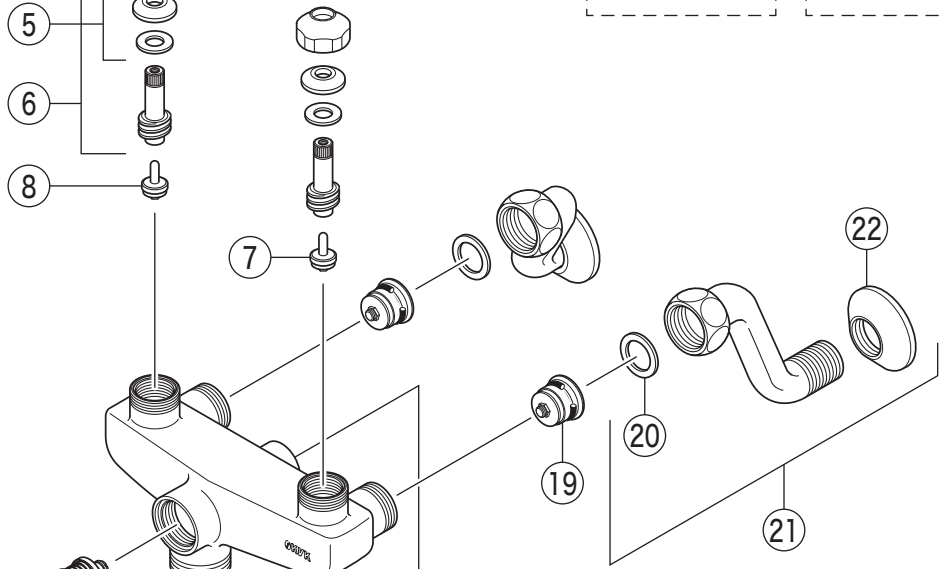

製品番号

KF141GMB

KF141G(W)MB・KF141G(W)MBR2
KF141(W)EX・KF141(W)EXR2

KF141EX(R2)

寒冷地用
(湯側)

寒冷地用
(水側)

寒冷地用

KF141GMB (14)
KF141EX (14)
KF141GMBR2 (15)
KF141EXR2 (15)

部品一覧表

KVK

番号	品番	品名	希望小売価格	税込価格	備考
1	ZK1W83G2	止水ハンドルセット(水側)メッキ	¥2,860	¥3,146	
2	ZK1W83GR2	止水ハンドルセット(湯側)メッキ	¥2,860	¥3,146	
3	ZK3W83G2	キャップ メッキ	¥890	¥979	
4	ZK3A-16	丸小ねじ	¥140	¥154	
5	PZK127	水栓上部パッキンセット	¥230	¥253	
6	PZK75-13MN1	スピンドルセット	¥580	¥638	
7	PZK4JE4-15	KV式節水こま(水側)(2ヶ入)	¥460	¥506	
8	PZK4E-15	こま(湯側)(2ヶ入)	¥330	¥363	
9	ZK1F160C	シャワー切換レバー グレー	¥1,470	¥1,617	
10	ZK3F600	キャップ メッキ	¥660	¥726	
11	Z42931	丸小ねじ	¥140	¥154	
12	PZKF58GU2	切換弁ユニット	¥3,910	¥4,301	
13	ZK121-20	Xパッキン	¥200	¥220	
14	Z540-17	吐水口 L=170	¥6,620	¥7,282	
15	Z540-24	吐水口 L=240	¥9,700	¥10,670	
16	Z520CP4	吐水口先端部一式	¥1,460	¥1,606	
17	Z76JG	シャワーエルボ グレー	¥2,350	¥2,585	
18	ZKF80	シャワーホース接続パッキン	¥100	¥110	
19	Z402	逆止弁	¥970	¥1,067	
20	PZKF79-15	ソケット部接続パッキン(2ヶ入)	¥230	¥253	
21	ZKM87	ソケットセット(2ヶ入)	¥7,840	¥8,624	
22	ZKF1	送り座	¥670	¥737	
KF141EX(R2)仕様					
23	ZK1W71G	止水ハンドルセット(水側)メッキ	¥3,260	¥3,586	
24	ZK1W71GR	止水ハンドルセット(湯側)メッキ	¥3,260	¥3,586	
25	ZK3W71	キャップ(水側)メッキ	¥1,410	¥1,551	
26	ZK3W71R	キャップ(湯側)メッキ	¥1,410	¥1,551	
寒冷地用(KF141GWMB(R2)・KF141WEX(R2))					
27	PZK75JK-13MN	ビス止スピンドルセット(水側)	¥720	¥792	
28	PZK75K-13MN1	ビス止スピンドルセット(湯側)	¥680	¥748	
29	PZK4KJE4-15	ビス止用節水パッキンセット(水側)(2ヶ入)	¥440	¥484	
30	PZK4K-15	ビス止用こまパッキンセット(湯側)(2ヶ入)	¥370	¥407	
31	ZKM87W	ソケットセット(2ヶ入)	¥10,180	¥11,198	
32	PZ403	水抜きスピンドル	¥610	¥671	