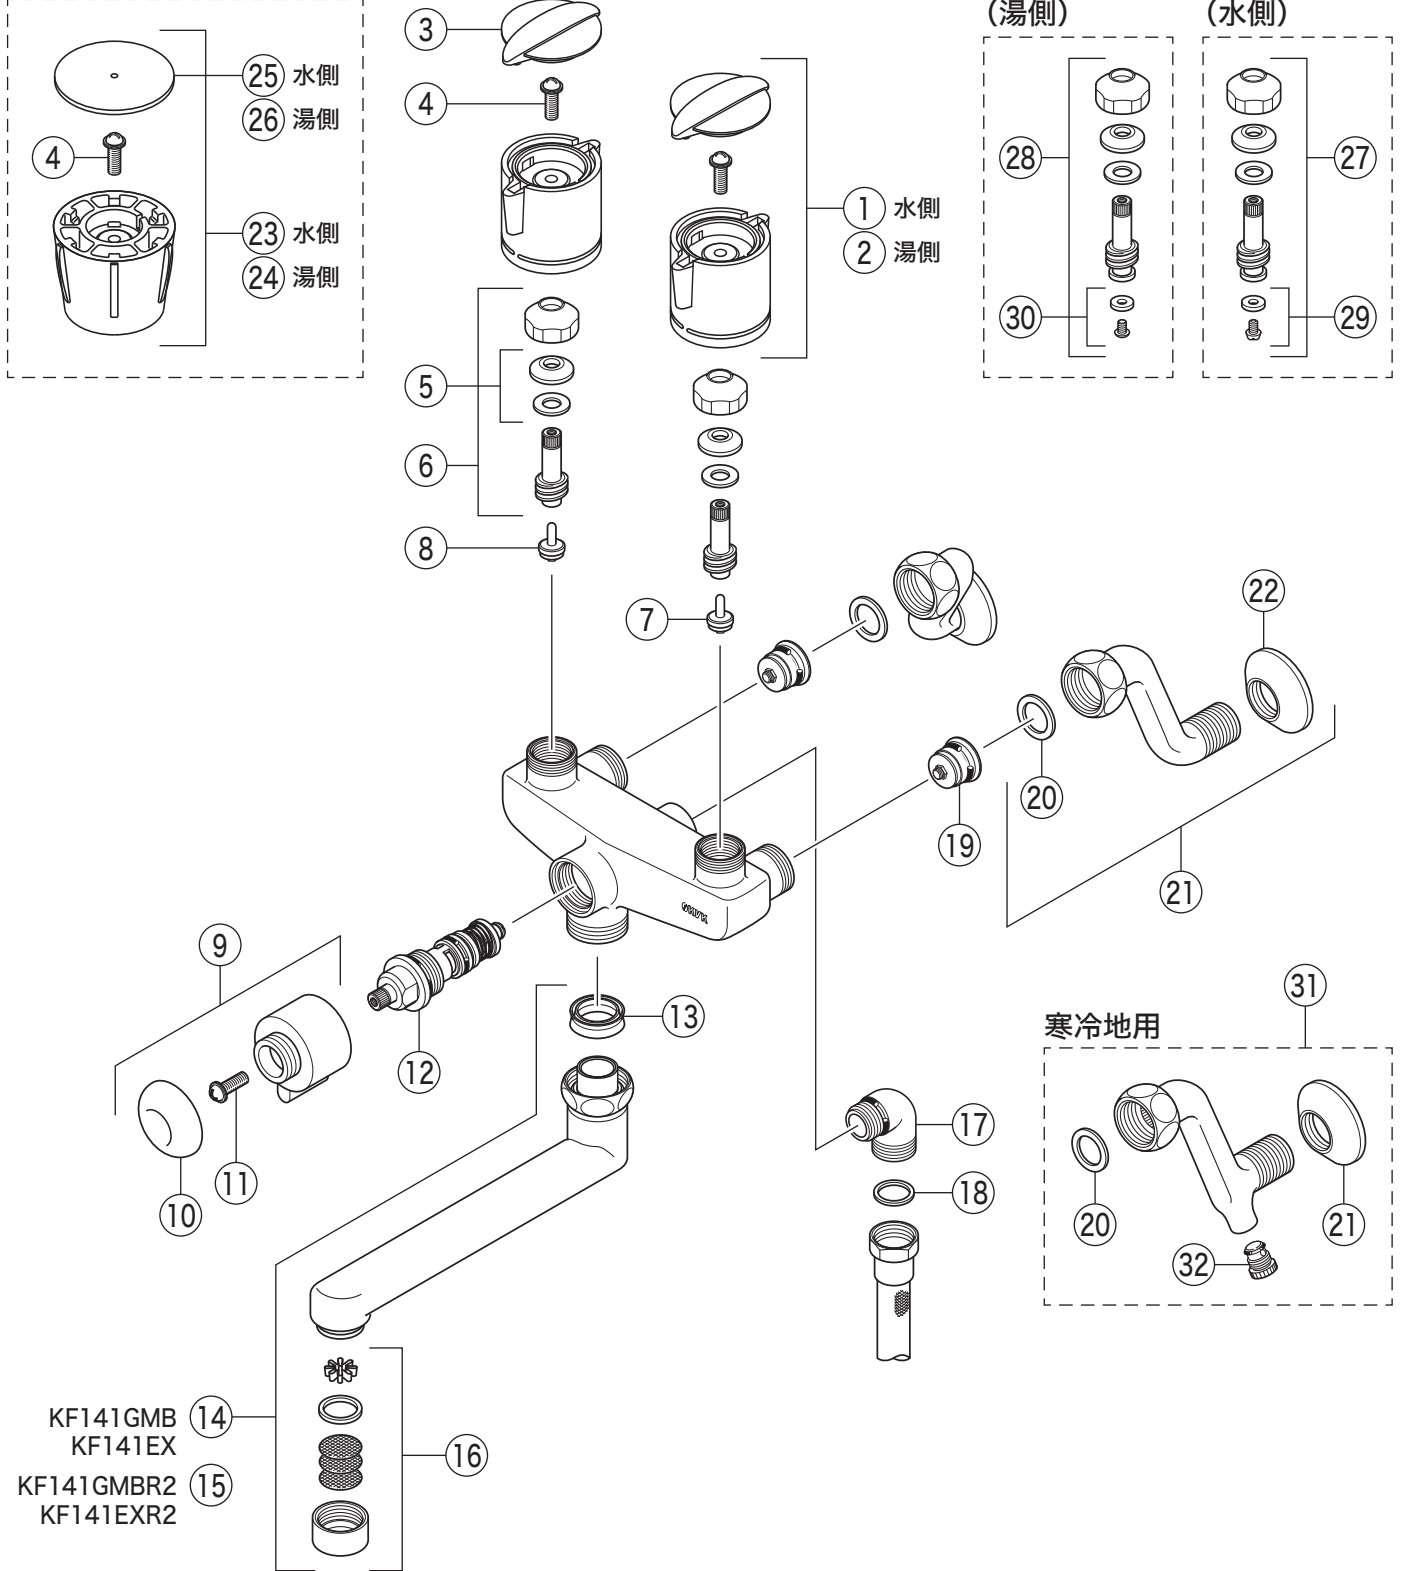

製品品番

KF141GMB

KF141G(W)MB・KF141G(W)MBR2
KF141(W)EX・KF141(W)EXR2

KF141EX(R2)

寒冷地用
(湯側)

寒冷地用
(水側)

KF141GMB (14)
KF141EX (15)
KF141GMBR2 (16)
KF141EXR2 (16)

部品一覧表

KVK

番号	品番	品名	希望小売価格	税込価格	備考
1	ZK1W83G2	止水ハンドルセット(水側)メッキ	¥2,860	¥3,146	
2	ZK1W83GR2	止水ハンドルセット(湯側)メッキ	¥2,860	¥3,146	
3	ZK3W83G2	キャップ メッキ	¥890	¥979	
4	ZK3A-16	丸小ねじ	¥140	¥154	
5	PZK127	水栓上部パッキンセット	¥230	¥253	
6	PZK75-13MN1	スピンドルセット	¥580	¥638	
7	ZK4JE4-15	KV式節水こま(水側)	¥240	¥264	
8	PZK4E-15	こま(湯側)(2ヶ入)	¥330	¥363	
9	ZK1F160C	シャワー切換レバー グレー	¥1,470	¥1,617	
10	ZK3F600	キャップ メッキ	¥660	¥726	
11	Z42931	丸小ねじ	¥140	¥154	
12	PZKF58GU2	切換弁ユニット	¥3,910	¥4,301	
13	ZK121-20	Xパッキン	¥200	¥220	
14	Z540-17	吐水口 L=170	¥6,620	¥7,282	
15	Z540-24	吐水口 L=240	¥9,700	¥10,670	
16	Z520CP4	吐水口先端部一式	¥1,460	¥1,606	
17	Z76JG	シャワーエルボ グレー	¥2,350	¥2,585	
18	ZKF80	シャワーホース接続パッキン	¥100	¥110	
19	Z402	逆止弁	¥970	¥1,067	
20	PZKF79-15	ソケット部接続パッキン(2ヶ入)	¥230	¥253	
21	ZKM87	ソケットセット(2ヶ入)	¥7,840	¥8,624	
22	ZKF1	送り座	¥670	¥737	
KF141EX(R2)仕様					
23	ZK1W71G	止水ハンドルセット(水側)メッキ	¥3,260	¥3,586	
24	ZK1W71GR	止水ハンドルセット(湯側)メッキ	¥3,260	¥3,586	
25	ZK3W71	キャップ(水側)メッキ			廃番商品
26	ZK3W71R	キャップ(湯側)メッキ			廃番商品
寒冷地用(KF141GWMB(R2)・KF141WEX(R2))					
27	PZK75JK-13MN	ビス止スピンドルセット(水側)	¥720	¥792	
28	PZK75K-13MN1	ビス止スピンドルセット(湯側)	¥680	¥748	
29	ZK4KJE4-15	ビス止用節水パッキンセット(水側)	¥230	¥253	
30	ZK4K-15	ビス止用こまパッキンセット(湯側)	¥190	¥209	
31	ZKM87W	ソケットセット(2ヶ入)	¥10,180	¥11,198	
32	PZ403	水抜きスピンドル	¥610	¥671	