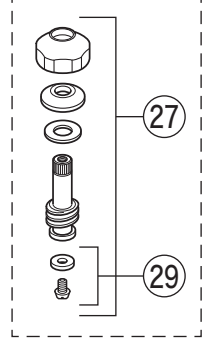

製品番号

KF141GMB

KF141G(W)MB・KF141G(W)MBR2
KF141(W)EX・KF141(W)EXR2

KF141EX(R2)

寒冷地用
(湯側)

寒冷地用
(水側)

寒冷地用

KF141GMB (14)
KF141EX (14)
KF141GMBR2 (15)
KF141EXR2 (15)

部品一覧表

KVK

番号	品番	品名	希望小売価格	税込価格	備考
1	ZK1W83G2	止水ハンドルセット(水側)メッキ	¥2,860	¥3,146	
2	ZK1W83GR2	止水ハンドルセット(湯側)メッキ	¥2,860	¥3,146	
3	ZK3W83G2	キャップ メッキ	¥890	¥979	
4	ZK3A-16	丸小ねじ	¥140	¥154	
5	PZK127	水栓上部パッキンセット	¥230	¥253	
6	PZK75-13MN1	スピンドルセット	¥580	¥638	
7	PZK4JE4-15	KV式節水こま(水側)(2ヶ入)	¥460	¥506	
8	PZK4E-15	こま(湯側)(2ヶ入)	¥330	¥363	
9	ZK1F160C	シャワー切換レバー グレー	¥1,470	¥1,617	
10	ZK3F600	キャップ メッキ	¥660	¥726	
11	Z42931	丸小ねじ	¥140	¥154	
12	PZKF58GU2	切換弁ユニット	¥3,910	¥4,301	
13	ZK121-20	Xパッキン	¥200	¥220	
14	Z540-17	吐水口 L=170	¥6,620	¥7,282	
15	Z540-24	吐水口 L=240	¥9,700	¥10,670	
16	Z520CP4	吐水口先端部一式	¥1,460	¥1,606	
17	Z76JG	シャワーエルボ グレー	¥2,350	¥2,585	
18	ZKF80	シャワーホース接続パッキン	¥100	¥110	
19	Z402	逆止弁	¥970	¥1,067	
20	PZKF79-15	ソケット部接続パッキン(2ヶ入)	¥230	¥253	
21	ZKM87	ソケットセット(2ヶ入)	¥7,840	¥8,624	
22	ZKF1	送り座	¥670	¥737	
KF141EX(R2)仕様					
23	ZK1W71G	止水ハンドルセット(水側)メッキ	¥3,260	¥3,586	
24	ZK1W71GR	止水ハンドルセット(湯側)メッキ	¥3,260	¥3,586	
25	ZK3W71	キャップ(水側)メッキ	¥1,410	¥1,551	
26	ZK3W71R	キャップ(湯側)メッキ	¥1,410	¥1,551	
寒冷地用(KF141GWMB(R2)・KF141WEX(R2))					
27	PZK75JK-13MN	ビス止スピンドルセット(水側)	¥720	¥792	
28	PZK75K-13MN1	ビス止スピンドルセット(湯側)	¥680	¥748	
29	PZK4KJE4-15	ビス止用節水パッキンセット(水側)(2ヶ入)	¥440	¥484	
30	PZK4K-15	ビス止用こまパッキンセット(湯側)(2ヶ入)	¥370	¥407	
31	ZKM87W	ソケットセット(2ヶ入)	¥10,180	¥11,198	
32	PZ403	水抜きスピンドル	¥610	¥671	