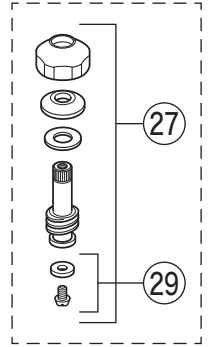

製品品番

KF141GMB

KF141G(W)MB・KF141G(W)MBR2
KF141(W)EX・KF141(W)EXR2

KF141EX(R2)

寒冷地用
(湯側)

寒冷地用
(水側)

KF141GMB (14)
KF141EX (15)
KF141GMBR2 (16)
KF141EXR2 (16)

部品一覧表

KVK

番号	品番	品名	希望小売価格	税込価格	備考
1	ZK1W83G2	止水ハンドルセット(水側)メッキ	¥2,860	¥3,146	
2	ZK1W83GR2	止水ハンドルセット(湯側)メッキ	¥2,860	¥3,146	
3	ZK3W83G2	キャップ メッキ	¥890	¥979	
4	ZK3A-16	丸小ねじ	¥140	¥154	
5	PZK127	水栓上部パッキンセット	¥230	¥253	
6	PZK75-13MN1	スピンドルセット	¥580	¥638	
7	ZK4JE4-15	KV式節水こま(水側)	¥240	¥264	
8	PZK4E-15	こま(湯側)(2ヶ入)	¥330	¥363	
9	ZK1F160C	シャワー切換レバー グレー	¥1,470	¥1,617	
10	ZK3F600	キャップ メッキ	¥660	¥726	
11	Z42931	丸小ねじ	¥140	¥154	
12	PZKF58GU2	切換弁ユニット	¥3,910	¥4,301	
13	ZK121-20	Xパッキン	¥200	¥220	
14	Z540-17	吐水口 L=170	¥6,620	¥7,282	
15	Z540-24	吐水口 L=240	¥9,700	¥10,670	
16	Z520CP4	吐水口先端部一式	¥1,460	¥1,606	
17	Z76JG	シャワーエルボ グレー	¥2,350	¥2,585	
18	ZKF80	シャワーホース接続パッキン	¥100	¥110	
19	Z402	逆止弁	¥970	¥1,067	
20	PZKF79-15	ソケット部接続パッキン(2ヶ入)	¥230	¥253	
21	ZKM87	ソケットセット(2ヶ入)	¥7,840	¥8,624	
22	ZKF1	送り座	¥670	¥737	
KF141EX(R2)仕様					
23	ZK1W71G	止水ハンドルセット(水側)メッキ	¥3,260	¥3,586	
24	ZK1W71GR	止水ハンドルセット(湯側)メッキ	¥3,260	¥3,586	
25	ZK3W71	キャップ(水側)メッキ			廃番商品
26	ZK3W71R	キャップ(湯側)メッキ			廃番商品
寒冷地用(KF141GWMB(R2)・KF141WEX(R2))					
27	PZK75JK-13MN	ビス止スピンドルセット(水側)	¥720	¥792	
28	PZK75K-13MN1	ビス止スピンドルセット(湯側)	¥680	¥748	
29	ZK4KJE4-15	ビス止用節水パッキンセット(水側)	¥230	¥253	
30	ZK4K-15	ビス止用こまパッキンセット(湯側)	¥190	¥209	
31	ZKM87W	ソケットセット(2ヶ入)	¥10,180	¥11,198	
32	PZ403	水抜きスピンドル	¥610	¥671	