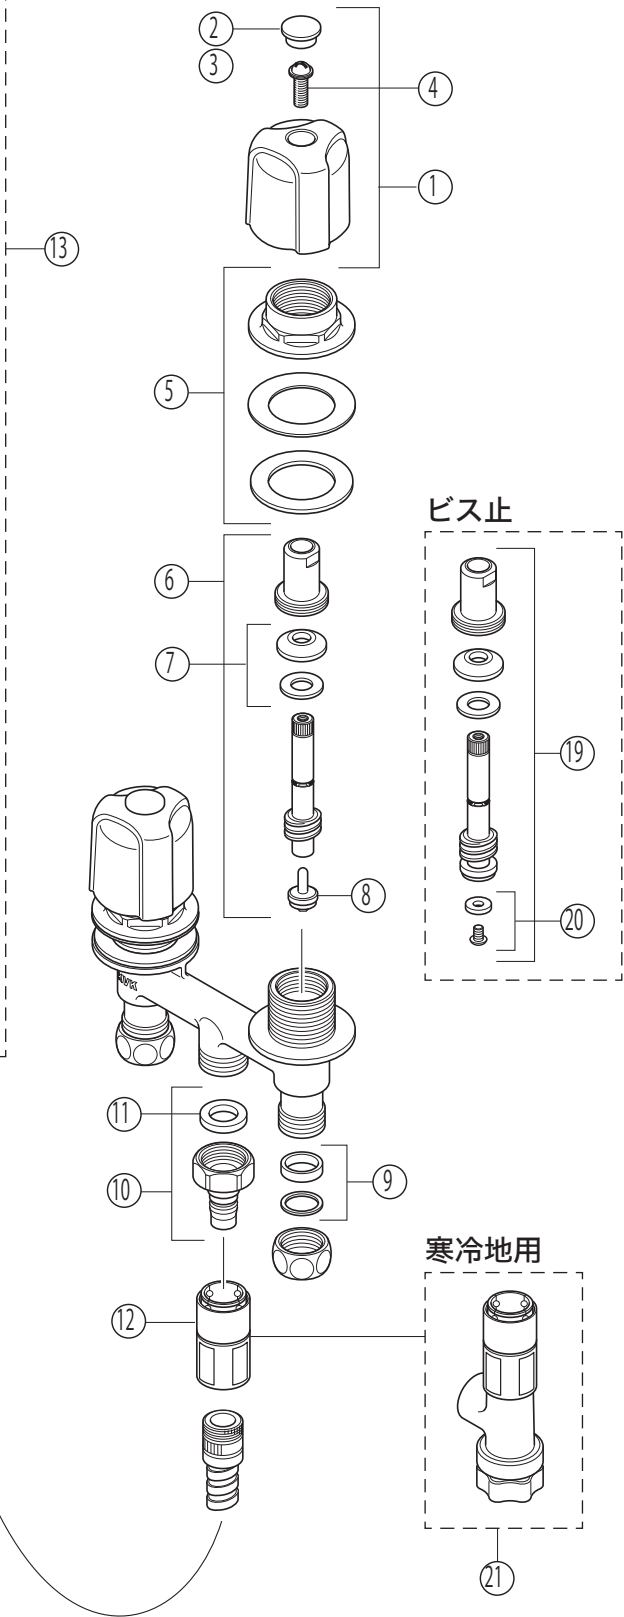

※下記[ご注意]欄をご確認の上、シャワーホースをお求めください!!

KF15N2SL4

※[ご注意]

シャワーホースには2ピース型(シャワーホースナットカバーが取外しできるタイプ)と一体型(シャワーホースナットカバーが取外しできないタイプ)の2種類ございます。違うタイプのシャワーホースをご購入されますと取付ができませんので現在と同じ仕様のものをお求め下さい。

番号	品番	品名	希望小売価格	税込価格	備考
1	PZK1ED-2	EDハンドルセット	¥1,180	¥1,298	
2	ZK3ED	青キャップ	¥200	¥220	
3	ZK3EDR	赤キャップ	¥200	¥220	
4	ZK3A-16	丸小ねじ	¥140	¥154	
5	ZK179FS	フランジセット	¥3,250	¥3,575	
6	Z240N	止水スピンドルセット	¥1,110	¥1,221	
7	PZK127	水栓上部パッキンセット	¥230	¥253	
8	PZK4E-15	こま(2ヶ入)	¥330	¥363	
9	PZK126	アングル接続パッキン	¥330	¥363	
10	Z352	プラグ	¥2,010	¥2,211	
11	ZKF80	シャワーホース接続パッキン	¥100	¥110	
12	Z350	カプラー	¥3,430	¥3,773	
13	ZKF247A	スライドシャワースタンドセット			廃番商品
14	ZKF222M	洗髪シャワーセット(2ピース型)			廃番商品
15	ZKF207	シャワーヘッド			廃番商品
16	PZ410770	Vパッキン	¥120	¥132	
17	Z46736	シャワーホース(2ピース型)	¥10,900	¥11,990	
18	Z49855	シャワーホース(一体型)	¥9,780	¥10,758	
寒冷地用(KF15NZSL4)					
19	Z240NK	止水スピンドルセット	¥1,460	¥1,606	
20	PZK4K-15	ビス止用こまパッキンセット(2ヶ入)	¥370	¥407	
21	ZKF141PWN2	水抜きユニット	¥9,370	¥10,307	