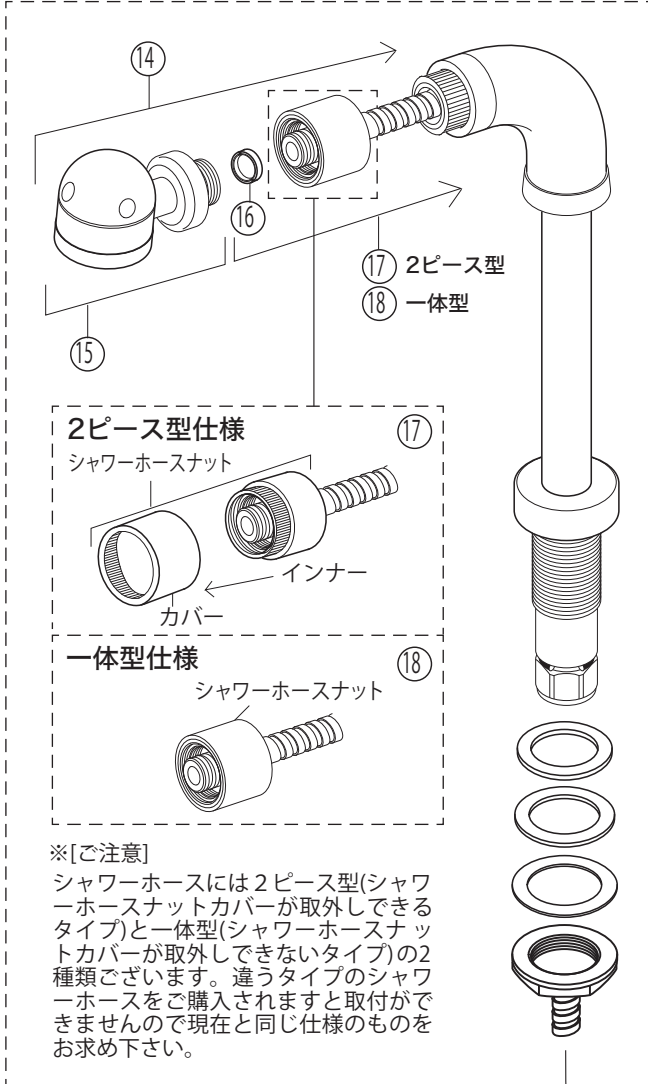

※下記[ご注意]欄をご確認の上、シャワーホースをお求めください!!

KF15N2SL4

※[ご注意]

シャワーホースには2ピース型(シャワーホースナットカバーが取外しできるタイプ)と一体型(シャワーホースナットカバーが取外しできないタイプ)の2種類ございます。違うタイプのシャワーホースをご購入されますと取付ができませんので現在と同じ仕様のものをお求め下さい。

番号	品番	品名	希望小売価格	税込価格	備考
1	PZK1ED-2	EDハンドルセット	¥1,180	¥1,298	
2	ZK3ED	青キャップ	¥200	¥220	
3	ZK3EDR	赤キャップ	¥200	¥220	
4	ZK3A-16	丸小ねじ	¥140	¥154	
5	ZK179FS	フランジセット	¥3,250	¥3,575	
6	Z240N	止水スピンドルセット	¥1,110	¥1,221	
7	PZK127	水栓上部パッキンセット	¥230	¥253	
8	PZK4E-15	こま(2ヶ入)	¥330	¥363	
9	PZK126	アングル接続パッキン	¥330	¥363	
10	Z352	プラグ	¥2,010	¥2,211	
11	ZKF80	シャワーホース接続パッキン	¥100	¥110	
12	Z350	カプラー	¥3,430	¥3,773	
13	ZKF247A	スライドシャワースタンドセット			廃番商品
14	ZKF222M	洗髪シャワーセット(2ピース型)			廃番商品
15	ZKF207	シャワーヘッド			廃番商品
16	PZ410770	Vパッキン	¥120	¥132	
17	Z46736	シャワーホース(2ピース型)	¥10,900	¥11,990	
18	Z49855	シャワーホース(一体型)	¥9,780	¥10,758	
寒冷地用(KF15NZSL4)					
19	Z240NK	止水スピンドルセット	¥1,460	¥1,606	
20	PZK4K-15	ビス止用こまパッキンセット(2ヶ入)	¥370	¥407	
21	ZKF141PWN2	水抜きユニット	¥9,370	¥10,307	