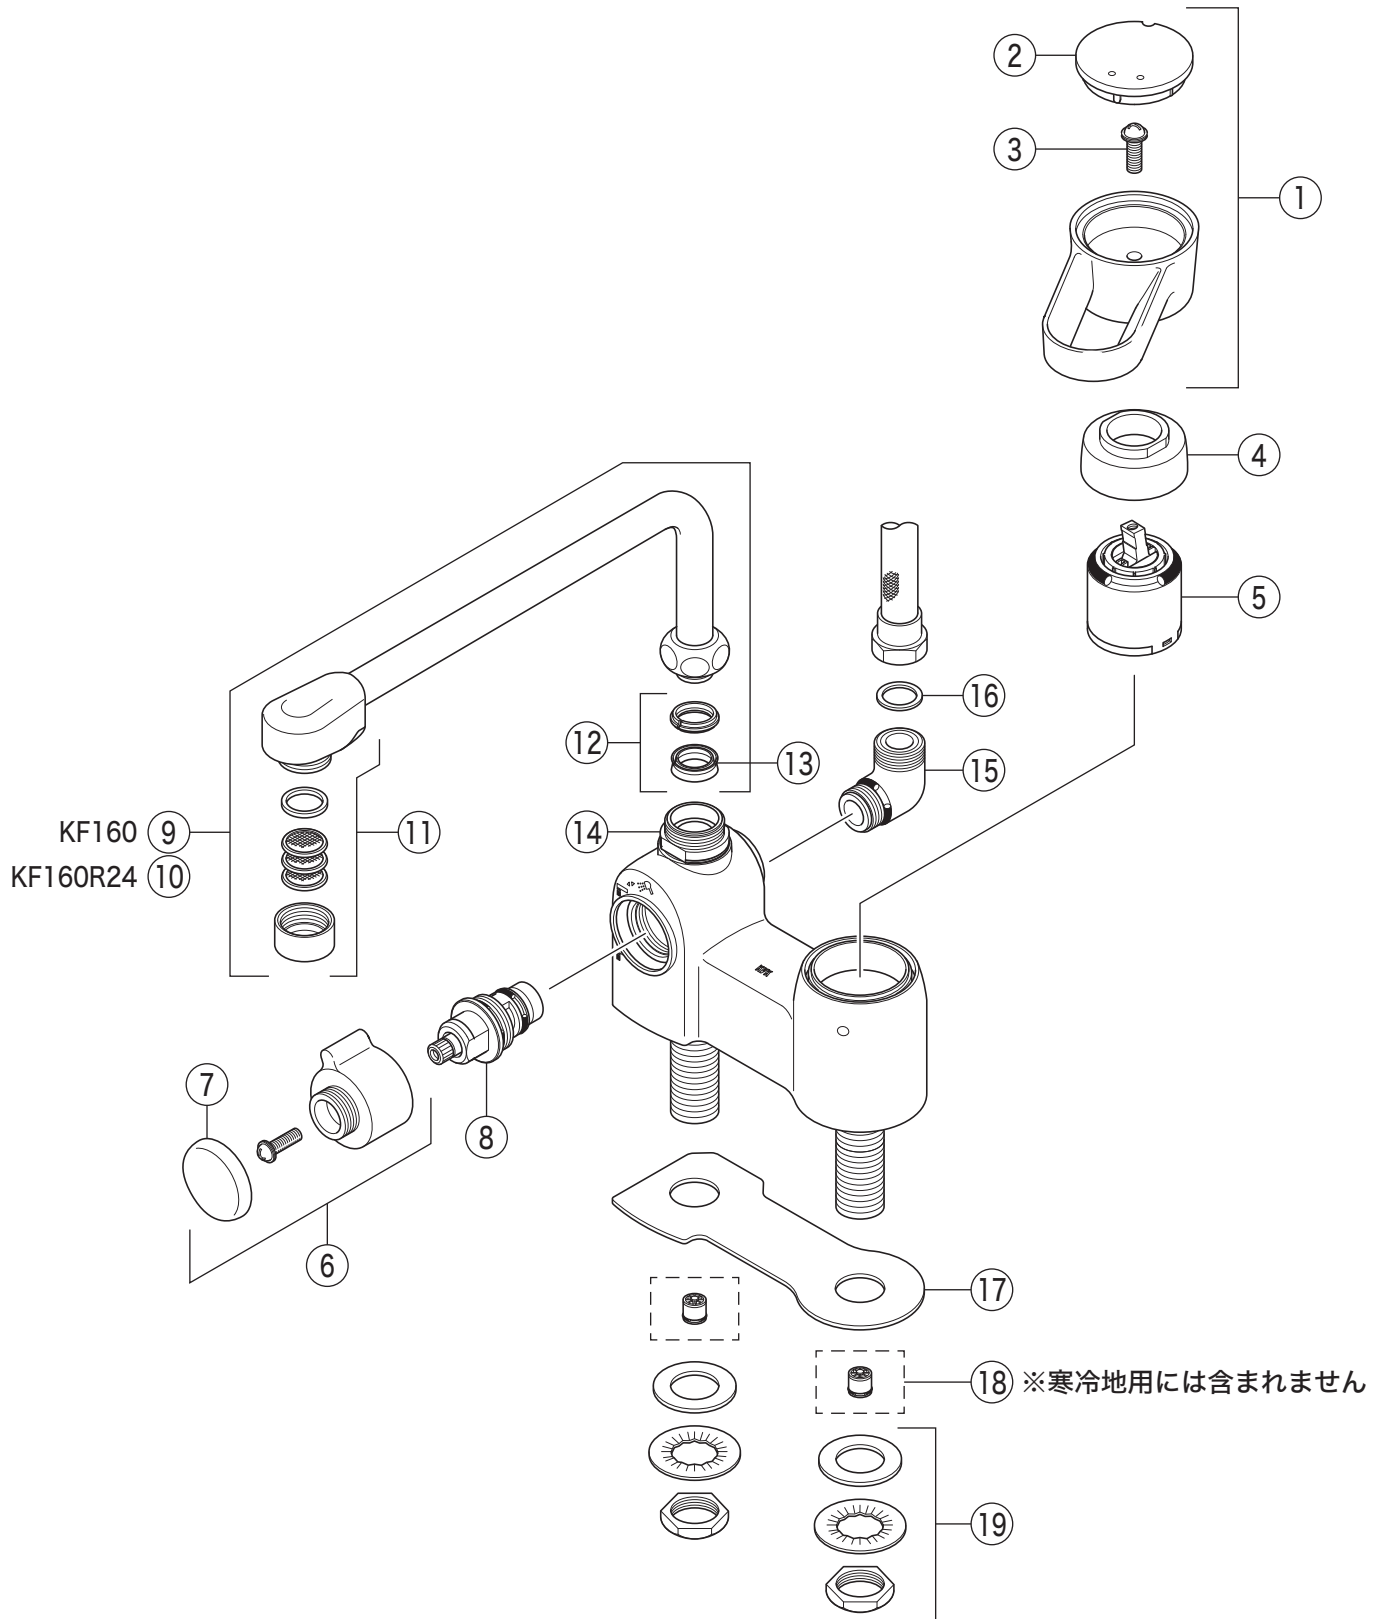

KF160

KF160(Z)・KF160(Z)R24・KF160(Z)M

部品一覧表

KVK

番号	品番	品名	希望小売価格	税込価格	備考
1	ZK1S160B	レバーハンドルセット グレー			廃番商品
2	ZK3S160G	キャップ メッキ			廃番商品
3	Z44482	丸小ねじ	¥ 140	¥ 154	
4	ZKM113N	カートリッジ締付ナット	¥ 1,780	¥ 1,958	
5	PZKM110A	カートリッジ	¥ 7,210	¥ 7,931	
6	ZK1F160B	シャワー切換レバー グレー			廃番商品
7	ZK3F600	キャップ メッキ	¥ 660	¥ 726	
8	Z827	切換弁ユニット	¥ 3,510	¥ 3,861	
9	Z828B-19	吐水口 L=190			廃番商品
10	Z828B-24	吐水口 L=240			廃番商品
11	Z511BGCP	吐水口先端部一式			廃番商品
12	PZ42	パッキンセット	¥ 320	¥ 352	
13	ZK121-13	Xパッキン	¥ 140	¥ 154	
14	Z411459	吐水口ジョイント	¥ 590	¥ 649	
15	Z76JG	シャワーエルボ グレー	¥ 2,350	¥ 2,585	
16	ZKF80	シャワーホース接続パッキン	¥ 100	¥ 110	
17	Z411768	シートパッキン	¥ 430	¥ 473	
18	Z651	逆止弁	¥ 460	¥ 506	
19	PZK105	立水栓菊座ナットセット	¥ 470	¥ 517	
寒冷地用 (KF160Z ・ KF160ZR24 ・ KF160ZM)					
寒冷地用には、18 の Z651 逆止弁はついておりません。					