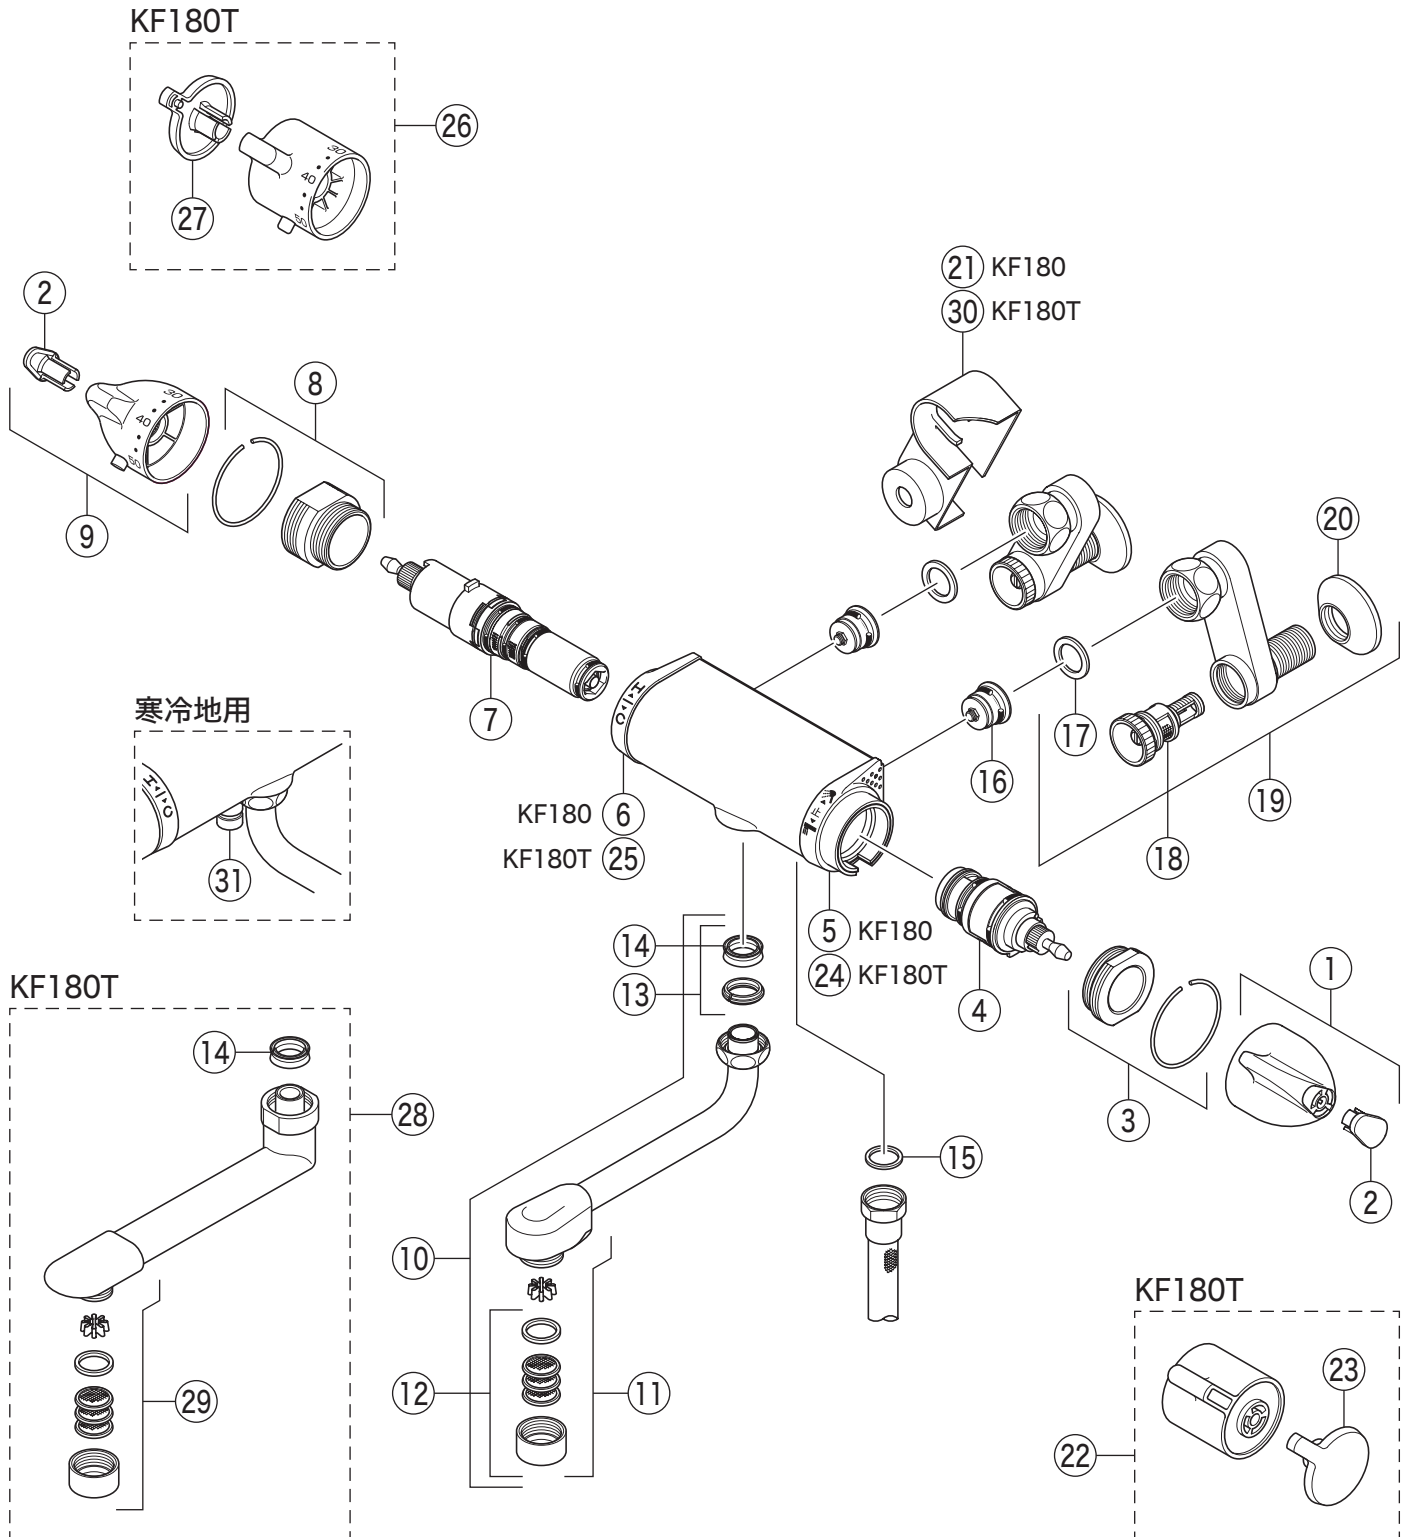

KF180

KF180(W)・KF180(W)T

# 部品一覧表

KVK

番号	品番	品名	希望小売価格	税込価格	備考
1	ZK1F180	切換ハンドルセット	¥1,400	¥1,540	
2	ZK3T180	キャップ			廃番商品
3	ZK1D180F	切換側ナットセット	¥890	¥979	
4	PZ669	切換弁ユニット	¥5,810	¥6,391	
5	Z675	切換カラー			廃番商品
6	Z676	温調カラー			廃番商品
7	PZ671	サーモスタットカートリッジ	¥13,530	¥14,883	
8	ZK1D180T	温調側ナットセット			廃番商品
9	ZK1T180	温調ハンドルセット	¥2,040	¥2,244	
10	PZ511-15	吐水口 L=150	¥2,760	¥3,036	
11	Z511CP	吐水口先端部一式	¥2,640	¥2,904	
12	PZ511CP3	整流器キャップセット	¥1,180	¥1,298	
13	PZ42	パッキンセット	¥320	¥352	
14	ZK121-13	Xパッキン	¥140	¥154	
15	ZKF80	シャワーホース接続パッキン	¥100	¥110	
16	Z402	逆止弁	¥970	¥1,067	
17	PZKF79-15	ソケット部接続パッキン(2ヶ入)	¥230	¥253	
18	Z673	ストレーナ付流量調節止水弁	¥1,850	¥2,035	
19	Z668	ソケットセット(2ヶ入)	¥14,740	¥16,214	
20	ZKF1	送り座	¥670	¥737	
21	Z674	ソケットカバー	¥1,910	¥2,101	
KF180T仕様					
22	ZK1F180T	切換ハンドルセット	¥3,070	¥3,377	
23	ZK3F180T	キャップ	¥1,450	¥1,595	
24	Z677	切換カラー			廃番商品
25	Z678	温調カラー			廃番商品
26	ZK1T180T	温調ハンドルセット	¥3,250	¥3,575	
27	ZK3T180T	キャップ	¥1,420	¥1,562	
28	Z819-15	吐水口 L=150	¥5,470	¥6,017	
29	Z819BCP	吐水口先端部一式	¥2,640	¥2,904	
30	Z674B	ソケットカバー	¥1,910	¥2,101	
寒冷地用 (KF180W・KF180WT)					
31	Z633	水抜きジョイントセット	¥2,380	¥2,618	