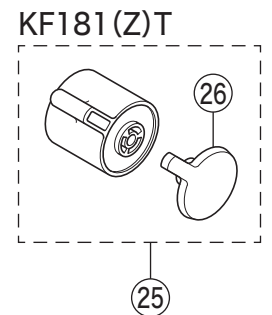

旧仕様

パイプ根元の形状が下記ローレットナット式の吐水口は廃番となります。吐水口を交換される場合は、右図のジョイントとセットの吐水口をお求めください。

KF181(Z)T

KF181(Z)T

寒冷地用

部品一覧表

KVK

番号	品番	品名	希望小売価格	税込価格	備考
1	ZK1F180	切換ハンドルセット 白	¥1,400	¥1,540	
2	ZK3T180	キャップ 白			廃番商品
3	Z413267	ナット	¥570	¥627	
4	PZ669	切換弁ユニット	¥5,810	¥6,391	
5	PZ671	サーモスタットカートリッジ	¥13,530	¥14,883	
6	Z413261	ナット			廃番商品
7	ZK1T180	温調ハンドルセット 白	¥2,040	¥2,244	
8	PZ42	パッキンセット	¥320	¥352	
9	ZK121-13	Xパッキン	¥140	¥154	
10	Z521-19	吐水口 L=190	¥4,950	¥5,445	
11	Z521J-19	吐水口 L=190 (ジョイント付)	¥5,630	¥6,193	
12	Z511CP	吐水口先端部一式 白	¥2,640	¥2,904	
13	PZ511CP3	整流器キャップセット 白	¥1,180	¥1,298	
14	Z411459	吐水口ジョイント	¥590	¥649	
15	Z679	温調カラー			廃番商品
16	Z24697	カバー			廃番商品
17	Z680	切換カラー			廃番商品
18	PZKF66J	シャワーエルボ 白	¥2,630	¥2,893	
19	ZKF80	シャワーホース接続パッキン	¥100	¥110	
20	Z411204	キャップ	¥610	¥671	
21	Z411205	ストレーナ付止水栓ユニット	¥2,180	¥2,398	
22	Z483MN	逆止弁	¥1,910	¥2,101	
23	Z41449	シートパッキン	¥100	¥110	
24	PZK105	立水栓菊座ナットセット	¥470	¥517	
KF181T仕様					
25	ZK1F180T	切換ハンドルセット メッキ	¥3,070	¥3,377	
26	ZK3F180T	キャップ メッキ	¥1,450	¥1,595	
27	ZK1T180T	温調ハンドルセット メッキ	¥3,250	¥3,575	
28	ZK3T180T	キャップ メッキ	¥1,420	¥1,562	
29	Z681	温調カラー			廃番商品
30	Z682	切換カラー			廃番商品
31	Z820-19	吐水口 L=190	¥6,160	¥6,776	
32	Z819BCP	吐水口先端部一式 グレー	¥2,640	¥2,904	
33	Z521JB-19	吐水口 L=190 (ジョイント付)	¥5,630	¥6,193	
34	ZKF66BJ	シャワーエルボ グレー	¥2,600	¥2,860	
寒冷地用 (KF181Z・KF181ZT)					
35	Z24699	カバー			廃番商品
36	Z411339	逆止弁	¥5,370	¥5,907	
37	Z411342	キャップ			廃番商品
38	Z411346	キャップ			廃番商品