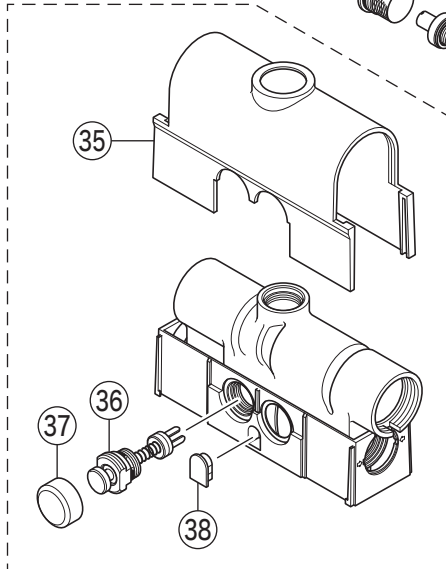

旧仕様

パイプ根元の形状が下記ローレットナット
式の吐水口は廃番となります。
吐水口を交換される場合は、右図のジョイント
とセットの吐水口をお求めください。

KF181(Z)T

KF181(Z)T

KF181 15
KF181T 29

17 KF181
30 KF181T

KF181(Z)T

寒冷地用

部品一覧表

KVK

番号	品番	品名	希望小売価格	税込価格	備考
1	ZK1F180	切換ハンドルセット 白	¥1,400	¥1,540	
2	ZK3T180	キャップ 白	¥190	¥209	
3	Z413267	ナット	¥570	¥627	
4	PZ669	切換弁ユニット	¥5,810	¥6,391	
5	PZ671	サーモスタットカートリッジ	¥13,530	¥14,883	
6	Z413261	ナット	¥780	¥858	
7	ZK1T180	温調ハンドルセット 白	¥2,040	¥2,244	
8	PZ42	パッキンセット	¥320	¥352	
9	ZK121-13	Xパッキン	¥140	¥154	
10	Z521-19	吐水口 L=190	¥4,950	¥5,445	
11	Z521J-19	吐水口 L=190 (ジョイント付)	¥5,630	¥6,193	
12	Z511CP	吐水口先端部一式 白	¥2,640	¥2,904	
13	PZ511CP3	整流器キャップセット 白	¥1,180	¥1,298	
14	Z411459	吐水口ジョイント	¥590	¥649	
15	Z679	温調カラー			廃番商品
16	Z24697	カバー	¥6,750	¥7,425	
17	Z680	切換カラー	¥610	¥671	
18	PZKF66J	シャワーエルボ 白	¥2,630	¥2,893	
19	ZKF80	シャワーホース接続パッキン	¥100	¥110	
20	Z411204	キャップ	¥610	¥671	
21	Z411205	ストレーナ付止水栓ユニット	¥2,180	¥2,398	
22	Z483MN	逆止弁	¥1,910	¥2,101	
23	Z41449	シートパッキン	¥100	¥110	
24	PZK105	立水栓菊座ナットセット	¥470	¥517	
KF181T仕様					
25	ZK1F180T	切換ハンドルセット メッキ	¥3,070	¥3,377	
26	ZK3F180T	キャップ メッキ	¥1,450	¥1,595	
27	ZK1T180T	温調ハンドルセット メッキ	¥3,250	¥3,575	
28	ZK3T180T	キャップ メッキ	¥1,420	¥1,562	
29	Z681	温調カラー			廃番商品
30	Z682	切換カラー			廃番商品
31	Z820-19	吐水口 L=190	¥6,160	¥6,776	
32	Z819BCP	吐水口先端部一式 グレー	¥2,640	¥2,904	
33	Z521JB-19	吐水口 L=190 (ジョイント付)	¥5,630	¥6,193	
34	ZKF66BJ	シャワーエルボ グレー	¥2,600	¥2,860	
寒冷地用 (KF181Z・KF181ZT)					
35	Z24699	カバー	¥6,750	¥7,425	
36	Z411339	逆止弁	¥5,370	¥5,907	
37	Z411342	キャップ	¥480	¥528	
38	Z411346	キャップ			廃番商品