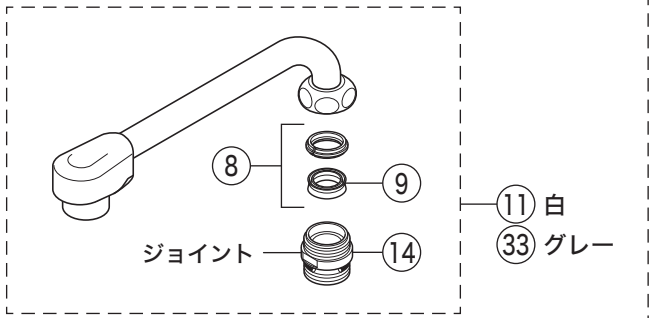

旧仕様

パイプ根元の形状が下記ローレットナット式の吐水口は廃番となります。吐水口を交換される場合は、右図のジョイントとセットの吐水口をお求めください。

KF181(Z)T

KF181(Z)T

寒冷地用

部品一覧表

KVK

番号	品番	品名	希望小売価格	税込価格	備考
1	ZK1F180	切換ハンドルセット 白	¥1,400	¥1,540	
2	ZK3T180	キャップ 白			廃番商品
3	Z413267	ナット	¥570	¥627	
4	PZ669	切換弁ユニット	¥5,810	¥6,391	
5	PZ671	サーモスタットカートリッジ	¥13,530	¥14,883	
6	Z413261	ナット			廃番商品
7	ZK1T180	温調ハンドルセット 白	¥2,040	¥2,244	
8	PZ42	パッキンセット	¥320	¥352	
9	ZK121-13	Xパッキン	¥140	¥154	
10	Z521-19	吐水口 L=190	¥4,950	¥5,445	
11	Z521J-19	吐水口 L=190 (ジョイント付)	¥5,630	¥6,193	
12	Z511CP	吐水口先端部一式 白	¥2,640	¥2,904	
13	PZ511CP3	整流器キャップセット 白	¥1,180	¥1,298	
14	Z411459	吐水口ジョイント	¥590	¥649	
15	Z679	温調カラー			廃番商品
16	Z24697	カバー			廃番商品
17	Z680	切換カラー			廃番商品
18	PZKF66J	シャワーエルボ 白	¥2,630	¥2,893	
19	ZKF80	シャワーホース接続パッキン	¥100	¥110	
20	Z411204	キャップ	¥610	¥671	
21	Z411205	ストレーナ付止水栓ユニット	¥2,180	¥2,398	
22	Z483MN	逆止弁	¥1,910	¥2,101	
23	Z41449	シートパッキン	¥100	¥110	
24	PZK105	立水栓菊座ナットセット	¥470	¥517	
KF181T仕様					
25	ZK1F180T	切換ハンドルセット メッキ	¥3,070	¥3,377	
26	ZK3F180T	キャップ メッキ	¥1,450	¥1,595	
27	ZK1T180T	温調ハンドルセット メッキ	¥3,250	¥3,575	
28	ZK3T180T	キャップ メッキ	¥1,420	¥1,562	
29	Z681	温調カラー			廃番商品
30	Z682	切換カラー			廃番商品
31	Z820-19	吐水口 L=190	¥6,160	¥6,776	
32	Z819BCP	吐水口先端部一式 グレー	¥2,640	¥2,904	
33	Z521JB-19	吐水口 L=190 (ジョイント付)	¥5,630	¥6,193	
34	ZKF66BJ	シャワーエルボ グレー	¥2,600	¥2,860	
寒冷地用 (KF181Z・KF181ZT)					
35	Z24699	カバー			廃番商品
36	Z411339	逆止弁	¥5,370	¥5,907	
37	Z411342	キャップ			廃番商品
38	Z411346	キャップ			廃番商品