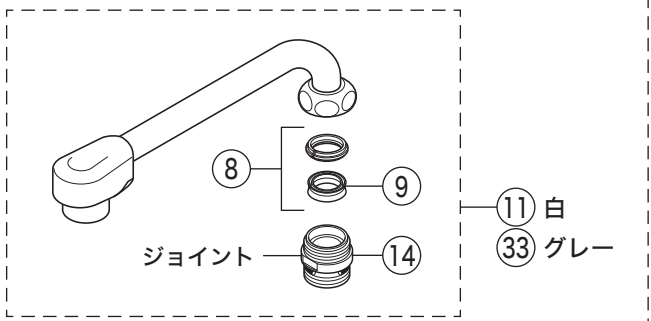

旧仕様

パイプ根元の形状が下記ローレットナット
式の吐水口は廃番となります。
吐水口を交換される場合は、右図のジョイント
とセットの吐水口をお求めください。

KF181(Z)T

KF181(Z)T

KF181 15
KF181T 29

17 KF181
30 KF181T

KF181(Z)T

寒冷地用

部品一覧表

KVK

番号	品番	品名	希望小売価格	税込価格	備考
1	ZK1F180	切換ハンドルセット 白	¥1,400	¥1,540	
2	ZK3T180	キャップ 白	¥190	¥209	
3	Z413267	ナット	¥570	¥627	
4	PZ669	切換弁ユニット	¥5,810	¥6,391	
5	PZ671	サーモスタットカートリッジ	¥13,530	¥14,883	
6	Z413261	ナット	¥780	¥858	
7	ZK1T180	温調ハンドルセット 白	¥2,040	¥2,244	
8	PZ42	パッキンセット	¥320	¥352	
9	ZK121-13	Xパッキン	¥140	¥154	
10	Z521-19	吐水口 L=190	¥4,950	¥5,445	
11	Z521J-19	吐水口 L=190 (ジョイント付)	¥5,630	¥6,193	
12	Z511CP	吐水口先端部一式 白	¥2,640	¥2,904	
13	PZ511CP3	整流器キャップセット 白	¥1,180	¥1,298	
14	Z411459	吐水口ジョイント	¥590	¥649	
15	Z679	温調カラー			廃番商品
16	Z24697	カバー	¥6,750	¥7,425	
17	Z680	切換カラー	¥610	¥671	
18	PZKF66J	シャワーエルボ 白	¥2,630	¥2,893	
19	ZKF80	シャワーホース接続パッキン	¥100	¥110	
20	Z411204	キャップ	¥610	¥671	
21	Z411205	ストレーナ付止水栓ユニット	¥2,180	¥2,398	
22	Z483MN	逆止弁	¥1,910	¥2,101	
23	Z41449	シートパッキン	¥100	¥110	
24	PZK105	立水栓菊座ナットセット	¥470	¥517	
KF181T仕様					
25	ZK1F180T	切換ハンドルセット メッキ	¥3,070	¥3,377	
26	ZK3F180T	キャップ メッキ	¥1,450	¥1,595	
27	ZK1T180T	温調ハンドルセット メッキ	¥3,250	¥3,575	
28	ZK3T180T	キャップ メッキ	¥1,420	¥1,562	
29	Z681	温調カラー			廃番商品
30	Z682	切換カラー			廃番商品
31	Z820-19	吐水口 L=190	¥6,160	¥6,776	
32	Z819BCP	吐水口先端部一式 グレー	¥2,640	¥2,904	
33	Z521JB-19	吐水口 L=190 (ジョイント付)	¥5,630	¥6,193	
34	ZKF66BJ	シャワーエルボ グレー	¥2,600	¥2,860	
寒冷地用 (KF181Z・KF181ZT)					
35	Z24699	カバー	¥6,750	¥7,425	
36	Z411339	逆止弁	¥5,370	¥5,907	
37	Z411342	キャップ	¥480	¥528	
38	Z411346	キャップ			廃番商品