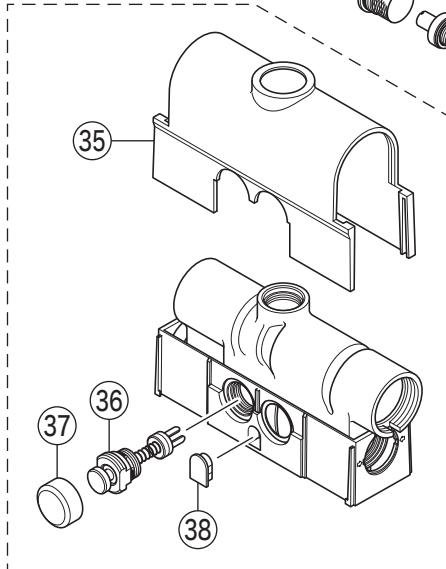

旧仕様

パイプ根元の形状が下記ローレットナット式の吐水口は廃番となります。吐水口を交換される場合は、右図のジョイントとセットの吐水口をお求めください。

KF181(Z)T

KF181(Z)T

寒冷地用

部品一覧表

KVK

番号	品番	品名	希望小売価格	税込価格	備考
1	ZK1F180	切換ハンドルセット 白	¥1,400	¥1,540	
2	ZK3T180	キャップ 白			廃番商品
3	Z413267	ナット	¥570	¥627	
4	PZ669	切換弁ユニット	¥5,810	¥6,391	
5	PZ671	サーモスタットカートリッジ	¥13,530	¥14,883	
6	Z413261	ナット			廃番商品
7	ZK1T180	温調ハンドルセット 白	¥2,040	¥2,244	
8	PZ42	パッキンセット	¥320	¥352	
9	ZK121-13	Xパッキン	¥140	¥154	
10	Z521-19	吐水口 L=190	¥4,950	¥5,445	
11	Z521J-19	吐水口 L=190 (ジョイント付)	¥5,630	¥6,193	
12	Z511CP	吐水口先端部一式 白	¥2,640	¥2,904	
13	PZ511CP3	整流器キャップセット 白	¥1,180	¥1,298	
14	Z411459	吐水口ジョイント	¥590	¥649	
15	Z679	温調カラー			廃番商品
16	Z24697	カバー			廃番商品
17	Z680	切換カラー			廃番商品
18	PZKF66J	シャワーエルボ 白	¥2,630	¥2,893	
19	ZKF80	シャワーホース接続パッキン	¥100	¥110	
20	Z411204	キャップ	¥610	¥671	
21	Z411205	ストレーナ付止水栓ユニット	¥2,180	¥2,398	
22	Z483MN	逆止弁	¥1,910	¥2,101	
23	Z41449	シートパッキン	¥100	¥110	
24	PZK105	立水栓菊座ナットセット	¥470	¥517	
KF181T仕様					
25	ZK1F180T	切換ハンドルセット メッキ	¥3,070	¥3,377	
26	ZK3F180T	キャップ メッキ	¥1,450	¥1,595	
27	ZK1T180T	温調ハンドルセット メッキ	¥3,250	¥3,575	
28	ZK3T180T	キャップ メッキ	¥1,420	¥1,562	
29	Z681	温調カラー			廃番商品
30	Z682	切換カラー			廃番商品
31	Z820-19	吐水口 L=190	¥6,160	¥6,776	
32	Z819BCP	吐水口先端部一式 グレー	¥2,640	¥2,904	
33	Z521JB-19	吐水口 L=190 (ジョイント付)	¥5,630	¥6,193	
34	ZKF66BJ	シャワーエルボ グレー	¥2,600	¥2,860	
寒冷地用 (KF181Z・KF181ZT)					
35	Z24699	カバー			廃番商品
36	Z411339	逆止弁	¥5,370	¥5,907	
37	Z411342	キャップ			廃番商品
38	Z411346	キャップ			廃番商品