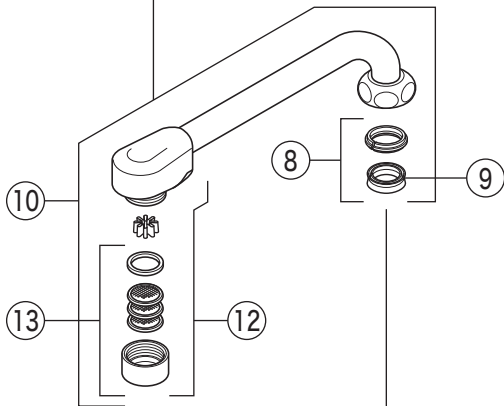

旧仕様

パイプ根元の形状が下記ローレットナット式の吐水口は廃番となります。吐水口を交換される場合は、右図のジョイントとセットの吐水口をお求めください。

KF181(Z)T

KF181(Z)T

寒冷地用

部品一覧表

KVK

番号	品番	品名	希望小売価格	税込価格	備考
1	ZK1F180	切換ハンドルセット 白	¥1,400	¥1,540	
2	ZK3T180	キャップ 白			廃番商品
3	Z413267	ナット	¥570	¥627	
4	PZ669	切換弁ユニット	¥5,810	¥6,391	
5	PZ671	サーモスタットカートリッジ	¥13,530	¥14,883	
6	Z413261	ナット			廃番商品
7	ZK1T180	温調ハンドルセット 白	¥2,040	¥2,244	
8	PZ42	パッキンセット	¥320	¥352	
9	ZK121-13	Xパッキン	¥140	¥154	
10	Z521-19	吐水口 L=190	¥4,950	¥5,445	
11	Z521J-19	吐水口 L=190 (ジョイント付)	¥5,630	¥6,193	
12	Z511CP	吐水口先端部一式 白	¥2,640	¥2,904	
13	PZ511CP3	整流器キャップセット 白	¥1,180	¥1,298	
14	Z411459	吐水口ジョイント	¥590	¥649	
15	Z679	温調カラー			廃番商品
16	Z24697	カバー			廃番商品
17	Z680	切換カラー			廃番商品
18	PZKF66J	シャワーエルボ 白	¥2,630	¥2,893	
19	ZKF80	シャワーホース接続パッキン	¥100	¥110	
20	Z411204	キャップ	¥610	¥671	
21	Z411205	ストレーナ付止水栓ユニット	¥2,180	¥2,398	
22	Z483MN	逆止弁	¥1,910	¥2,101	
23	Z41449	シートパッキン	¥100	¥110	
24	PZK105	立水栓菊座ナットセット	¥470	¥517	
KF181T仕様					
25	ZK1F180T	切換ハンドルセット メッキ	¥3,070	¥3,377	
26	ZK3F180T	キャップ メッキ	¥1,450	¥1,595	
27	ZK1T180T	温調ハンドルセット メッキ	¥3,250	¥3,575	
28	ZK3T180T	キャップ メッキ	¥1,420	¥1,562	
29	Z681	温調カラー			廃番商品
30	Z682	切換カラー			廃番商品
31	Z820-19	吐水口 L=190	¥6,160	¥6,776	
32	Z819BCP	吐水口先端部一式 グレー	¥2,640	¥2,904	
33	Z521JB-19	吐水口 L=190 (ジョイント付)	¥5,630	¥6,193	
34	ZKF66BJ	シャワーエルボ グレー	¥2,600	¥2,860	
寒冷地用 (KF181Z・KF181ZT)					
35	Z24699	カバー			廃番商品
36	Z411339	逆止弁	¥5,370	¥5,907	
37	Z411342	キャップ			廃番商品
38	Z411346	キャップ			廃番商品