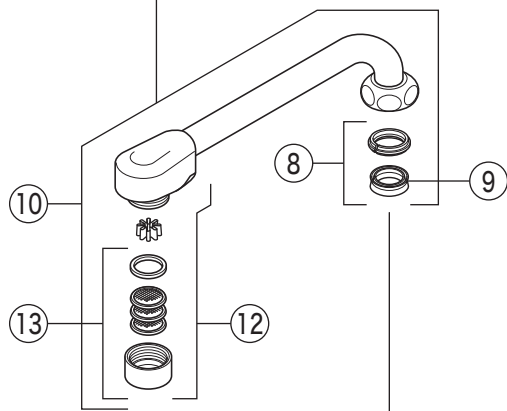

旧仕様

パイプ根元の形状が下記ローレットナット
式の吐水口は廃番となります。
吐水口を交換される場合は、右図のジョイント
とセットの吐水口をお求めください。

KF181(Z)T

KF181(Z)T

KF181 15
KF181T 29

17 KF181
30 KF181T

KF181(Z)T

寒冷地用

部品一覧表

KVK

番号	品番	品名	希望小売価格	税込価格	備考
1	ZK1F180	切換ハンドルセット 白	¥1,400	¥1,540	
2	ZK3T180	キャップ 白	¥190	¥209	
3	Z413267	ナット	¥570	¥627	
4	PZ669	切換弁ユニット	¥5,810	¥6,391	
5	PZ671	サーモスタットカートリッジ	¥13,530	¥14,883	
6	Z413261	ナット	¥780	¥858	
7	ZK1T180	温調ハンドルセット 白	¥2,040	¥2,244	
8	PZ42	パッキンセット	¥320	¥352	
9	ZK121-13	Xパッキン	¥140	¥154	
10	Z521-19	吐水口 L=190	¥4,950	¥5,445	
11	Z521J-19	吐水口 L=190 (ジョイント付)	¥5,630	¥6,193	
12	Z511CP	吐水口先端部一式 白	¥2,640	¥2,904	
13	PZ511CP3	整流器キャップセット 白	¥1,180	¥1,298	
14	Z411459	吐水口ジョイント	¥590	¥649	
15	Z679	温調カラー			廃番商品
16	Z24697	カバー	¥6,750	¥7,425	
17	Z680	切換カラー	¥610	¥671	
18	PZKF66J	シャワーエルボ 白	¥2,630	¥2,893	
19	ZKF80	シャワーホース接続パッキン	¥100	¥110	
20	Z411204	キャップ	¥610	¥671	
21	Z411205	ストレーナ付止水栓ユニット	¥2,180	¥2,398	
22	Z483MN	逆止弁	¥1,910	¥2,101	
23	Z41449	シートパッキン	¥100	¥110	
24	PZK105	立水栓菊座ナットセット	¥470	¥517	
KF181T仕様					
25	ZK1F180T	切換ハンドルセット メッキ	¥3,070	¥3,377	
26	ZK3F180T	キャップ メッキ	¥1,450	¥1,595	
27	ZK1T180T	温調ハンドルセット メッキ	¥3,250	¥3,575	
28	ZK3T180T	キャップ メッキ	¥1,420	¥1,562	
29	Z681	温調カラー			廃番商品
30	Z682	切換カラー			廃番商品
31	Z820-19	吐水口 L=190	¥6,160	¥6,776	
32	Z819BCP	吐水口先端部一式 グレー	¥2,640	¥2,904	
33	Z521JB-19	吐水口 L=190 (ジョイント付)	¥5,630	¥6,193	
34	ZKF66BJ	シャワーエルボ グレー	¥2,600	¥2,860	
寒冷地用 (KF181Z・KF181ZT)					
35	Z24699	カバー	¥6,750	¥7,425	
36	Z411339	逆止弁	¥5,370	¥5,907	
37	Z411342	キャップ	¥480	¥528	
38	Z411346	キャップ			廃番商品