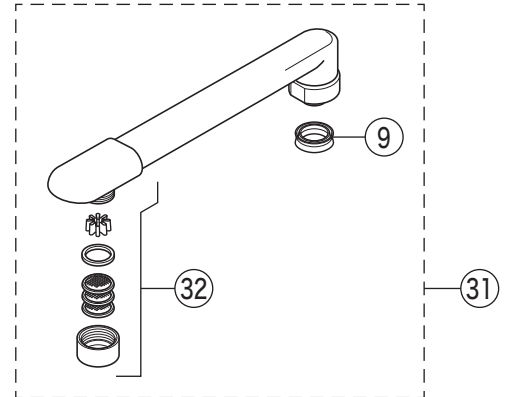

旧仕様

パイプ根元の形状が下記ローレットナット
式の吐水口は廃番となります。
吐水口を交換される場合は、右図のジョイント
とセットの吐水口をお求めください。

KF181(Z)T

KF181(Z)T

KF181 15
KF181T 29

17 KF181
30 KF181T

KF181(Z)T

寒冷地用

部品一覧表

KVK

番号	品番	品名	希望小売価格	税込価格	備考
1	ZK1F180	切換ハンドルセット 白	¥1,400	¥1,540	
2	ZK3T180	キャップ 白	¥190	¥209	
3	Z413267	ナット	¥570	¥627	
4	PZ669	切換弁ユニット	¥5,810	¥6,391	
5	PZ671	サーモスタットカートリッジ	¥13,530	¥14,883	
6	Z413261	ナット	¥780	¥858	
7	ZK1T180	温調ハンドルセット 白	¥2,040	¥2,244	
8	PZ42	パッキンセット	¥320	¥352	
9	ZK121-13	Xパッキン	¥140	¥154	
10	Z521-19	吐水口 L=190	¥4,950	¥5,445	
11	Z521J-19	吐水口 L=190 (ジョイント付)	¥5,630	¥6,193	
12	Z511CP	吐水口先端部一式 白	¥2,640	¥2,904	
13	PZ511CP3	整流器キャップセット 白	¥1,180	¥1,298	
14	Z411459	吐水口ジョイント	¥590	¥649	
15	Z679	温調カラー			廃番商品
16	Z24697	カバー	¥6,750	¥7,425	
17	Z680	切換カラー	¥610	¥671	
18	PZKF66J	シャワーエルボ 白	¥2,630	¥2,893	
19	ZKF80	シャワーホース接続パッキン	¥100	¥110	
20	Z411204	キャップ	¥610	¥671	
21	Z411205	ストレーナ付止水栓ユニット	¥2,180	¥2,398	
22	Z483MN	逆止弁	¥1,910	¥2,101	
23	Z41449	シートパッキン	¥100	¥110	
24	PZK105	立水栓菊座ナットセット	¥470	¥517	
KF181T仕様					
25	ZK1F180T	切換ハンドルセット メッキ	¥3,070	¥3,377	
26	ZK3F180T	キャップ メッキ	¥1,450	¥1,595	
27	ZK1T180T	温調ハンドルセット メッキ	¥3,250	¥3,575	
28	ZK3T180T	キャップ メッキ	¥1,420	¥1,562	
29	Z681	温調カラー			廃番商品
30	Z682	切換カラー			廃番商品
31	Z820-19	吐水口 L=190	¥6,160	¥6,776	
32	Z819BCP	吐水口先端部一式 グレー	¥2,640	¥2,904	
33	Z521JB-19	吐水口 L=190 (ジョイント付)	¥5,630	¥6,193	
34	ZKF66BJ	シャワーエルボ グレー	¥2,600	¥2,860	
寒冷地用 (KF181Z・KF181ZT)					
35	Z24699	カバー	¥6,750	¥7,425	
36	Z411339	逆止弁	¥5,370	¥5,907	
37	Z411342	キャップ	¥480	¥528	
38	Z411346	キャップ			廃番商品