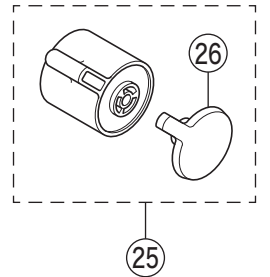

旧仕様

パイプ根元の形状が下記ローレットナット
式の吐水口は廃番となります。
吐水口を交換される場合は、右図のジョイント
とセットの吐水口をお求めください。

KF181(Z)T

KF181(Z)T

KF181 15
KF181T 29

17 KF181
30 KF181T

KF181(Z)T

寒冷地用

部品一覧表

KVK

番号	品番	品名	希望小売価格	税込価格	備考
1	ZK1F180	切換ハンドルセット 白	¥1,400	¥1,540	
2	ZK3T180	キャップ 白	¥190	¥209	
3	Z413267	ナット	¥570	¥627	
4	PZ669	切換弁ユニット	¥5,810	¥6,391	
5	PZ671	サーモスタットカートリッジ	¥13,530	¥14,883	
6	Z413261	ナット	¥780	¥858	
7	ZK1T180	温調ハンドルセット 白	¥2,040	¥2,244	
8	PZ42	パッキンセット	¥320	¥352	
9	ZK121-13	Xパッキン	¥140	¥154	
10	Z521-19	吐水口 L=190	¥4,950	¥5,445	
11	Z521J-19	吐水口 L=190 (ジョイント付)	¥5,630	¥6,193	
12	Z511CP	吐水口先端部一式 白	¥2,640	¥2,904	
13	PZ511CP3	整流器キャップセット 白	¥1,180	¥1,298	
14	Z411459	吐水口ジョイント	¥590	¥649	
15	Z679	温調カラー			廃番商品
16	Z24697	カバー	¥6,750	¥7,425	
17	Z680	切換カラー	¥610	¥671	
18	PZKF66J	シャワーエルボ 白	¥2,630	¥2,893	
19	ZKF80	シャワーホース接続パッキン	¥100	¥110	
20	Z411204	キャップ	¥610	¥671	
21	Z411205	ストレーナ付止水栓ユニット	¥2,180	¥2,398	
22	Z483MN	逆止弁	¥1,910	¥2,101	
23	Z41449	シートパッキン	¥100	¥110	
24	PZK105	立水栓菊座ナットセット	¥470	¥517	
KF181T仕様					
25	ZK1F180T	切換ハンドルセット メッキ	¥3,070	¥3,377	
26	ZK3F180T	キャップ メッキ	¥1,450	¥1,595	
27	ZK1T180T	温調ハンドルセット メッキ	¥3,250	¥3,575	
28	ZK3T180T	キャップ メッキ	¥1,420	¥1,562	
29	Z681	温調カラー			廃番商品
30	Z682	切換カラー			廃番商品
31	Z820-19	吐水口 L=190	¥6,160	¥6,776	
32	Z819BCP	吐水口先端部一式 グレー	¥2,640	¥2,904	
33	Z521JB-19	吐水口 L=190 (ジョイント付)	¥5,630	¥6,193	
34	ZKF66BJ	シャワーエルボ グレー	¥2,600	¥2,860	
寒冷地用 (KF181Z・KF181ZT)					
35	Z24699	カバー	¥6,750	¥7,425	
36	Z411339	逆止弁	¥5,370	¥5,907	
37	Z411342	キャップ	¥480	¥528	
38	Z411346	キャップ			廃番商品