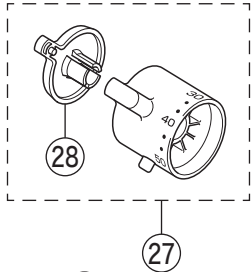

旧仕様

パイプ根元の形状が下記ローレットナット式の吐水口は廃番となります。吐水口を交換される場合は、右図のジョイントとセットの吐水口をお求めください。

KF181(Z)T

KF181(Z)T

寒冷地用

部品一覧表

KVK

番号	品番	品名	希望小売価格	税込価格	備考
1	ZK1F180	切換ハンドルセット 白	¥1,400	¥1,540	
2	ZK3T180	キャップ 白			廃番商品
3	Z413267	ナット	¥570	¥627	
4	PZ669	切換弁ユニット	¥5,810	¥6,391	
5	PZ671	サーモスタットカートリッジ	¥13,530	¥14,883	
6	Z413261	ナット			廃番商品
7	ZK1T180	温調ハンドルセット 白	¥2,040	¥2,244	
8	PZ42	パッキンセット	¥320	¥352	
9	ZK121-13	Xパッキン	¥140	¥154	
10	Z521-19	吐水口 L=190	¥4,950	¥5,445	
11	Z521J-19	吐水口 L=190 (ジョイント付)	¥5,630	¥6,193	
12	Z511CP	吐水口先端部一式 白	¥2,640	¥2,904	
13	PZ511CP3	整流器キャップセット 白	¥1,180	¥1,298	
14	Z411459	吐水口ジョイント	¥590	¥649	
15	Z679	温調カラー			廃番商品
16	Z24697	カバー			廃番商品
17	Z680	切換カラー			廃番商品
18	PZKF66J	シャワーエルボ 白	¥2,630	¥2,893	
19	ZKF80	シャワーホース接続パッキン	¥100	¥110	
20	Z411204	キャップ	¥610	¥671	
21	Z411205	ストレーナ付止水栓ユニット	¥2,180	¥2,398	
22	Z483MN	逆止弁	¥1,910	¥2,101	
23	Z41449	シートパッキン	¥100	¥110	
24	PZK105	立水栓菊座ナットセット	¥470	¥517	
KF181T仕様					
25	ZK1F180T	切換ハンドルセット メッキ	¥3,070	¥3,377	
26	ZK3F180T	キャップ メッキ	¥1,450	¥1,595	
27	ZK1T180T	温調ハンドルセット メッキ	¥3,250	¥3,575	
28	ZK3T180T	キャップ メッキ	¥1,420	¥1,562	
29	Z681	温調カラー			廃番商品
30	Z682	切換カラー			廃番商品
31	Z820-19	吐水口 L=190	¥6,160	¥6,776	
32	Z819BCP	吐水口先端部一式 グレー	¥2,640	¥2,904	
33	Z521JB-19	吐水口 L=190 (ジョイント付)	¥5,630	¥6,193	
34	ZKF66BJ	シャワーエルボ グレー	¥2,600	¥2,860	
寒冷地用 (KF181Z・KF181ZT)					
35	Z24699	カバー			廃番商品
36	Z411339	逆止弁	¥5,370	¥5,907	
37	Z411342	キャップ			廃番商品
38	Z411346	キャップ			廃番商品