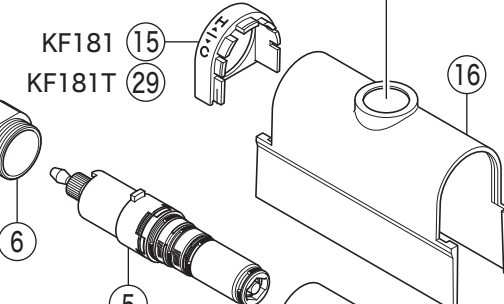

旧仕様

パイプ根元の形状が下記ローレットナット式の吐水口は廃番となります。吐水口を交換される場合は、右図のジョイントとセットの吐水口をお求めください。

KF181(Z)T

KF181(Z)T

寒冷地用

部品一覧表

KVK

番号	品番	品名	希望小売価格	税込価格	備考
1	ZK1F180	切換ハンドルセット 白	¥1,400	¥1,540	
2	ZK3T180	キャップ 白			廃番商品
3	Z413267	ナット	¥570	¥627	
4	PZ669	切換弁ユニット	¥5,810	¥6,391	
5	PZ671	サーモスタットカートリッジ	¥13,530	¥14,883	
6	Z413261	ナット			廃番商品
7	ZK1T180	温調ハンドルセット 白	¥2,040	¥2,244	
8	PZ42	パッキンセット	¥320	¥352	
9	ZK121-13	Xパッキン	¥140	¥154	
10	Z521-19	吐水口 L=190	¥4,950	¥5,445	
11	Z521J-19	吐水口 L=190 (ジョイント付)	¥5,630	¥6,193	
12	Z511CP	吐水口先端部一式 白	¥2,640	¥2,904	
13	PZ511CP3	整流器キャップセット 白	¥1,180	¥1,298	
14	Z411459	吐水口ジョイント	¥590	¥649	
15	Z679	温調カラー			廃番商品
16	Z24697	カバー			廃番商品
17	Z680	切換カラー			廃番商品
18	PZKF66J	シャワーエルボ 白	¥2,630	¥2,893	
19	ZKF80	シャワーホース接続パッキン	¥100	¥110	
20	Z411204	キャップ	¥610	¥671	
21	Z411205	ストレーナ付止水栓ユニット	¥2,180	¥2,398	
22	Z483MN	逆止弁	¥1,910	¥2,101	
23	Z41449	シートパッキン	¥100	¥110	
24	PZK105	立水栓菊座ナットセット	¥470	¥517	
KF181T仕様					
25	ZK1F180T	切換ハンドルセット メッキ	¥3,070	¥3,377	
26	ZK3F180T	キャップ メッキ	¥1,450	¥1,595	
27	ZK1T180T	温調ハンドルセット メッキ	¥3,250	¥3,575	
28	ZK3T180T	キャップ メッキ	¥1,420	¥1,562	
29	Z681	温調カラー			廃番商品
30	Z682	切換カラー			廃番商品
31	Z820-19	吐水口 L=190	¥6,160	¥6,776	
32	Z819BCP	吐水口先端部一式 グレー	¥2,640	¥2,904	
33	Z521JB-19	吐水口 L=190 (ジョイント付)	¥5,630	¥6,193	
34	ZKF66BJ	シャワーエルボ グレー	¥2,600	¥2,860	
寒冷地用 (KF181Z・KF181ZT)					
35	Z24699	カバー			廃番商品
36	Z411339	逆止弁	¥5,370	¥5,907	
37	Z411342	キャップ			廃番商品
38	Z411346	キャップ			廃番商品