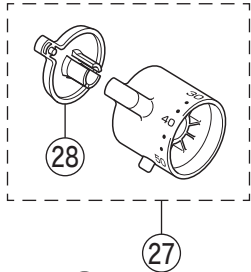

旧仕様

パイプ根元の形状が下記ローレットナット
式の吐水口は廃番となります。
吐水口を交換される場合は、右図のジョイント
とセットの吐水口をお求めください。

KF181(Z)T

KF181(Z)T

KF181 15
KF181T 29

17 KF181
30 KF181T

KF181(Z)T

寒冷地用

部品一覧表

KVK

番号	品番	品名	希望小売価格	税込価格	備考
1	ZK1F180	切換ハンドルセット 白	¥1,400	¥1,540	
2	ZK3T180	キャップ 白	¥190	¥209	
3	Z413267	ナット	¥570	¥627	
4	PZ669	切換弁ユニット	¥5,810	¥6,391	
5	PZ671	サーモスタットカートリッジ	¥13,530	¥14,883	
6	Z413261	ナット	¥780	¥858	
7	ZK1T180	温調ハンドルセット 白	¥2,040	¥2,244	
8	PZ42	パッキンセット	¥320	¥352	
9	ZK121-13	Xパッキン	¥140	¥154	
10	Z521-19	吐水口 L=190	¥4,950	¥5,445	
11	Z521J-19	吐水口 L=190 (ジョイント付)	¥5,630	¥6,193	
12	Z511CP	吐水口先端部一式 白	¥2,640	¥2,904	
13	PZ511CP3	整流器キャップセット 白	¥1,180	¥1,298	
14	Z411459	吐水口ジョイント	¥590	¥649	
15	Z679	温調カラー			廃番商品
16	Z24697	カバー	¥6,750	¥7,425	
17	Z680	切換カラー	¥610	¥671	
18	PZKF66J	シャワーエルボ 白	¥2,630	¥2,893	
19	ZKF80	シャワーホース接続パッキン	¥100	¥110	
20	Z411204	キャップ	¥610	¥671	
21	Z411205	ストレーナ付止水栓ユニット	¥2,180	¥2,398	
22	Z483MN	逆止弁	¥1,910	¥2,101	
23	Z41449	シートパッキン	¥100	¥110	
24	PZK105	立水栓菊座ナットセット	¥470	¥517	
KF181T仕様					
25	ZK1F180T	切換ハンドルセット メッキ	¥3,070	¥3,377	
26	ZK3F180T	キャップ メッキ	¥1,450	¥1,595	
27	ZK1T180T	温調ハンドルセット メッキ	¥3,250	¥3,575	
28	ZK3T180T	キャップ メッキ	¥1,420	¥1,562	
29	Z681	温調カラー			廃番商品
30	Z682	切換カラー			廃番商品
31	Z820-19	吐水口 L=190	¥6,160	¥6,776	
32	Z819BCP	吐水口先端部一式 グレー	¥2,640	¥2,904	
33	Z521JB-19	吐水口 L=190 (ジョイント付)	¥5,630	¥6,193	
34	ZKF66BJ	シャワーエルボ グレー	¥2,600	¥2,860	
寒冷地用 (KF181Z・KF181ZT)					
35	Z24699	カバー	¥6,750	¥7,425	
36	Z411339	逆止弁	¥5,370	¥5,907	
37	Z411342	キャップ	¥480	¥528	
38	Z411346	キャップ			廃番商品