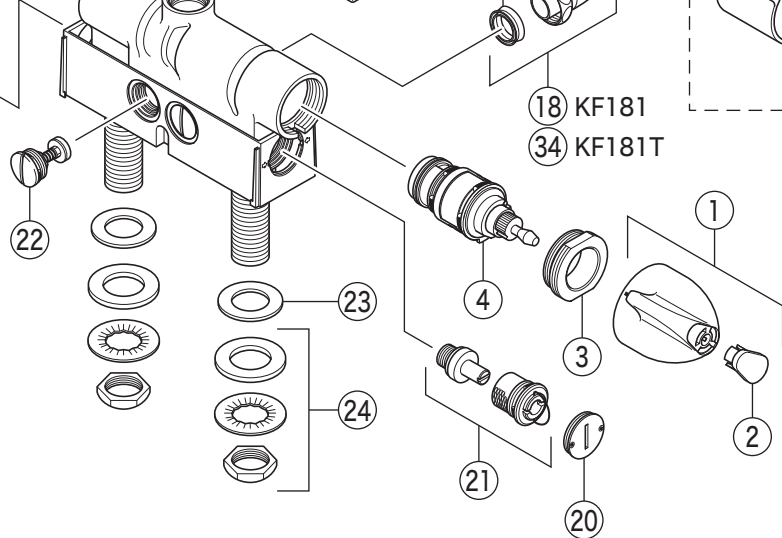

旧仕様

パイプ根元の形状が下記ローレットナット
式の吐水口は廃番となります。
吐水口を交換される場合は、右図のジョイント
とセットの吐水口をお求めください。

KF181(Z)T

KF181(Z)T

KF181 15
KF181T 29

17 KF181
30 KF181T

KF181(Z)T

寒冷地用

部品一覧表

KVK

番号	品番	品名	希望小売価格	税込価格	備考
1	ZK1F180	切換ハンドルセット 白	¥1,400	¥1,540	
2	ZK3T180	キャップ 白	¥190	¥209	
3	Z413267	ナット	¥570	¥627	
4	PZ669	切換弁ユニット	¥5,810	¥6,391	
5	PZ671	サーモスタットカートリッジ	¥13,530	¥14,883	
6	Z413261	ナット	¥780	¥858	
7	ZK1T180	温調ハンドルセット 白	¥2,040	¥2,244	
8	PZ42	パッキンセット	¥320	¥352	
9	ZK121-13	Xパッキン	¥140	¥154	
10	Z521-19	吐水口 L=190	¥4,950	¥5,445	
11	Z521J-19	吐水口 L=190 (ジョイント付)	¥5,630	¥6,193	
12	Z511CP	吐水口先端部一式 白	¥2,640	¥2,904	
13	PZ511CP3	整流器キャップセット 白	¥1,180	¥1,298	
14	Z411459	吐水口ジョイント	¥590	¥649	
15	Z679	温調カラー			廃番商品
16	Z24697	カバー	¥6,750	¥7,425	
17	Z680	切換カラー	¥610	¥671	
18	PZKF66J	シャワーエルボ 白	¥2,630	¥2,893	
19	ZKF80	シャワーホース接続パッキン	¥100	¥110	
20	Z411204	キャップ	¥610	¥671	
21	Z411205	ストレーナ付止水栓ユニット	¥2,180	¥2,398	
22	Z483MN	逆止弁	¥1,910	¥2,101	
23	Z41449	シートパッキン	¥100	¥110	
24	PZK105	立水栓菊座ナットセット	¥470	¥517	
KF181T仕様					
25	ZK1F180T	切換ハンドルセット メッキ	¥3,070	¥3,377	
26	ZK3F180T	キャップ メッキ	¥1,450	¥1,595	
27	ZK1T180T	温調ハンドルセット メッキ	¥3,250	¥3,575	
28	ZK3T180T	キャップ メッキ	¥1,420	¥1,562	
29	Z681	温調カラー			廃番商品
30	Z682	切換カラー			廃番商品
31	Z820-19	吐水口 L=190	¥6,160	¥6,776	
32	Z819BCP	吐水口先端部一式 グレー	¥2,640	¥2,904	
33	Z521JB-19	吐水口 L=190 (ジョイント付)	¥5,630	¥6,193	
34	ZKF66BJ	シャワーエルボ グレー	¥2,600	¥2,860	
寒冷地用 (KF181Z・KF181ZT)					
35	Z24699	カバー	¥6,750	¥7,425	
36	Z411339	逆止弁	¥5,370	¥5,907	
37	Z411342	キャップ	¥480	¥528	
38	Z411346	キャップ			廃番商品