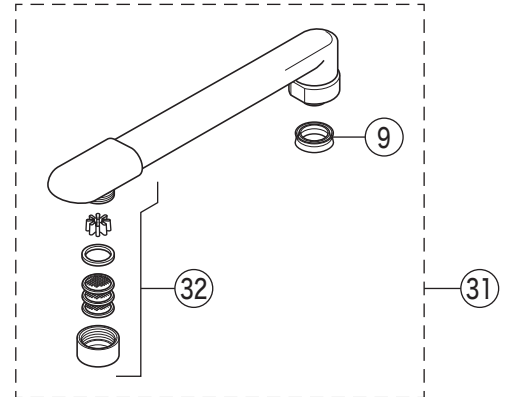

旧仕様

パイプ根元の形状が下記ローレットナット式の吐水口は廃番となります。吐水口を交換される場合は、右図のジョイントとセットの吐水口をお求めください。

KF181(Z)T

KF181(Z)T

寒冷地用

部品一覧表

KVK

番号	品番	品名	希望小売価格	税込価格	備考
1	ZK1F180	切換ハンドルセット 白	¥1,400	¥1,540	
2	ZK3T180	キャップ 白			廃番商品
3	Z413267	ナット	¥570	¥627	
4	PZ669	切換弁ユニット	¥5,810	¥6,391	
5	PZ671	サーモスタットカートリッジ	¥13,530	¥14,883	
6	Z413261	ナット			廃番商品
7	ZK1T180	温調ハンドルセット 白	¥2,040	¥2,244	
8	PZ42	パッキンセット	¥320	¥352	
9	ZK121-13	Xパッキン	¥140	¥154	
10	Z521-19	吐水口 L=190	¥4,950	¥5,445	
11	Z521J-19	吐水口 L=190 (ジョイント付)	¥5,630	¥6,193	
12	Z511CP	吐水口先端部一式 白	¥2,640	¥2,904	
13	PZ511CP3	整流器キャップセット 白	¥1,180	¥1,298	
14	Z411459	吐水口ジョイント	¥590	¥649	
15	Z679	温調カラー			廃番商品
16	Z24697	カバー			廃番商品
17	Z680	切換カラー			廃番商品
18	PZKF66J	シャワーエルボ 白	¥2,630	¥2,893	
19	ZKF80	シャワーホース接続パッキン	¥100	¥110	
20	Z411204	キャップ	¥610	¥671	
21	Z411205	ストレーナ付止水栓ユニット	¥2,180	¥2,398	
22	Z483MN	逆止弁	¥1,910	¥2,101	
23	Z41449	シートパッキン	¥100	¥110	
24	PZK105	立水栓菊座ナットセット	¥470	¥517	
KF181T仕様					
25	ZK1F180T	切換ハンドルセット メッキ	¥3,070	¥3,377	
26	ZK3F180T	キャップ メッキ	¥1,450	¥1,595	
27	ZK1T180T	温調ハンドルセット メッキ	¥3,250	¥3,575	
28	ZK3T180T	キャップ メッキ	¥1,420	¥1,562	
29	Z681	温調カラー			廃番商品
30	Z682	切換カラー			廃番商品
31	Z820-19	吐水口 L=190	¥6,160	¥6,776	
32	Z819BCP	吐水口先端部一式 グレー	¥2,640	¥2,904	
33	Z521JB-19	吐水口 L=190 (ジョイント付)	¥5,630	¥6,193	
34	ZKF66BJ	シャワーエルボ グレー	¥2,600	¥2,860	
寒冷地用 (KF181Z・KF181ZT)					
35	Z24699	カバー			廃番商品
36	Z411339	逆止弁	¥5,370	¥5,907	
37	Z411342	キャップ			廃番商品
38	Z411346	キャップ			廃番商品