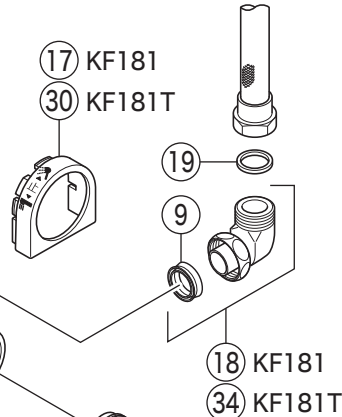

旧仕様

パイプ根元の形状が下記ローレットナット式の吐水口は廃番となります。吐水口を交換される場合は、右図のジョイントとセットの吐水口をお求めください。

KF181(Z)T

KF181(Z)T

寒冷地用

部品一覧表

KVK

番号	品番	品名	希望小売価格	税込価格	備考
1	ZK1F180	切換ハンドルセット 白	¥1,400	¥1,540	
2	ZK3T180	キャップ 白			廃番商品
3	Z413267	ナット	¥570	¥627	
4	PZ669	切換弁ユニット	¥5,810	¥6,391	
5	PZ671	サーモスタットカートリッジ	¥13,530	¥14,883	
6	Z413261	ナット			廃番商品
7	ZK1T180	温調ハンドルセット 白	¥2,040	¥2,244	
8	PZ42	パッキンセット	¥320	¥352	
9	ZK121-13	Xパッキン	¥140	¥154	
10	Z521-19	吐水口 L=190	¥4,950	¥5,445	
11	Z521J-19	吐水口 L=190 (ジョイント付)	¥5,630	¥6,193	
12	Z511CP	吐水口先端部一式 白	¥2,640	¥2,904	
13	PZ511CP3	整流器キャップセット 白	¥1,180	¥1,298	
14	Z411459	吐水口ジョイント	¥590	¥649	
15	Z679	温調カラー			廃番商品
16	Z24697	カバー			廃番商品
17	Z680	切換カラー			廃番商品
18	PZKF66J	シャワーエルボ 白	¥2,630	¥2,893	
19	ZKF80	シャワーホース接続パッキン	¥100	¥110	
20	Z411204	キャップ	¥610	¥671	
21	Z411205	ストレーナ付止水栓ユニット	¥2,180	¥2,398	
22	Z483MN	逆止弁	¥1,910	¥2,101	
23	Z41449	シートパッキン	¥100	¥110	
24	PZK105	立水栓菊座ナットセット	¥470	¥517	
KF181T仕様					
25	ZK1F180T	切換ハンドルセット メッキ	¥3,070	¥3,377	
26	ZK3F180T	キャップ メッキ	¥1,450	¥1,595	
27	ZK1T180T	温調ハンドルセット メッキ	¥3,250	¥3,575	
28	ZK3T180T	キャップ メッキ	¥1,420	¥1,562	
29	Z681	温調カラー			廃番商品
30	Z682	切換カラー			廃番商品
31	Z820-19	吐水口 L=190	¥6,160	¥6,776	
32	Z819BCP	吐水口先端部一式 グレー	¥2,640	¥2,904	
33	Z521JB-19	吐水口 L=190 (ジョイント付)	¥5,630	¥6,193	
34	ZKF66BJ	シャワーエルボ グレー	¥2,600	¥2,860	
寒冷地用 (KF181Z・KF181ZT)					
35	Z24699	カバー			廃番商品
36	Z411339	逆止弁	¥5,370	¥5,907	
37	Z411342	キャップ			廃番商品
38	Z411346	キャップ			廃番商品