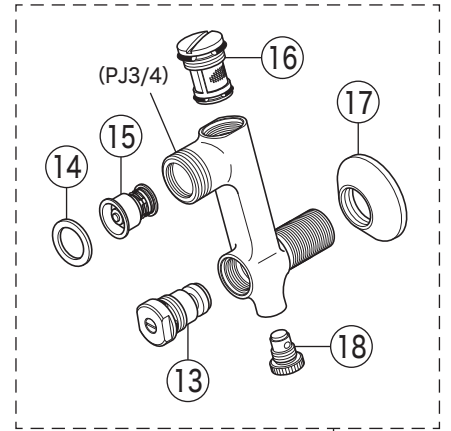

寒冷地用(KF19NW3Z)

20

寒冷地用(KF19NW)

19

部品一覧表

KVK

番号	品番	品名	希望小売価格	税込価格	備考
1	PZK1VB	温調ハンドルセット			廃番商品
2	Z43930	丸小ねじ	¥140	¥154	
3	PZKF111	温調ボンネットユニット			廃番商品
4	PZKF112	サーモスタットカートリッジ			廃番商品
5	ZK1VF	切換ハンドルセット	¥1,840	¥2,024	
6	PZKF58	切換弁ユニット	¥4,480	¥4,928	
7	ZK121-20	Xパッキン	¥200	¥220	
8	PZKM16-15	吐水口 L=150			廃番商品
9	ZK121-13	Xパッキン	¥140	¥154	
10	PZKF66N	シャワーエルボ 金属	¥2,600	¥2,860	
11	ZKF80	シャワーホース接続パッキン	¥100	¥110	
12	ZKM66	ソケットセット(2ヶ入)(PJ3/4)	¥14,740	¥16,214	
13	ZKF60N	流量調節止水弁	¥1,170	¥1,287	
14	PZKF79-15	ソケット部接続パッキン(2ヶ入)	¥230	¥253	
15	PZ573	逆止弁(2ヶ入)	¥1,010	¥1,111	
16	PZKF59N	ソケット部ストレーナ	¥1,550	¥1,705	
17	ZKF1	送り座	¥670	¥737	
寒冷地用(KF19NW)					
18	PZKF191	水抜きスピンドル	¥580	¥638	
19	ZKM66W	ソケットセット(2ヶ入)(PJ3/4)	¥17,160	¥18,876	
寒冷地用(KF19NW3Z)					
20	ZKM115	ソケットセット(2ヶ入)(W30-20)			廃番商品
21	Z89	流量調節止水弁	¥1,210	¥1,331	
22	Z94	ソケット部接続パッキン	¥200	¥220	
23	Z428	逆止弁	¥1,080	¥1,188	
24	Z91	逆止解除ボタンセット	¥890	¥979	
温調ロック機能はついておりません。					