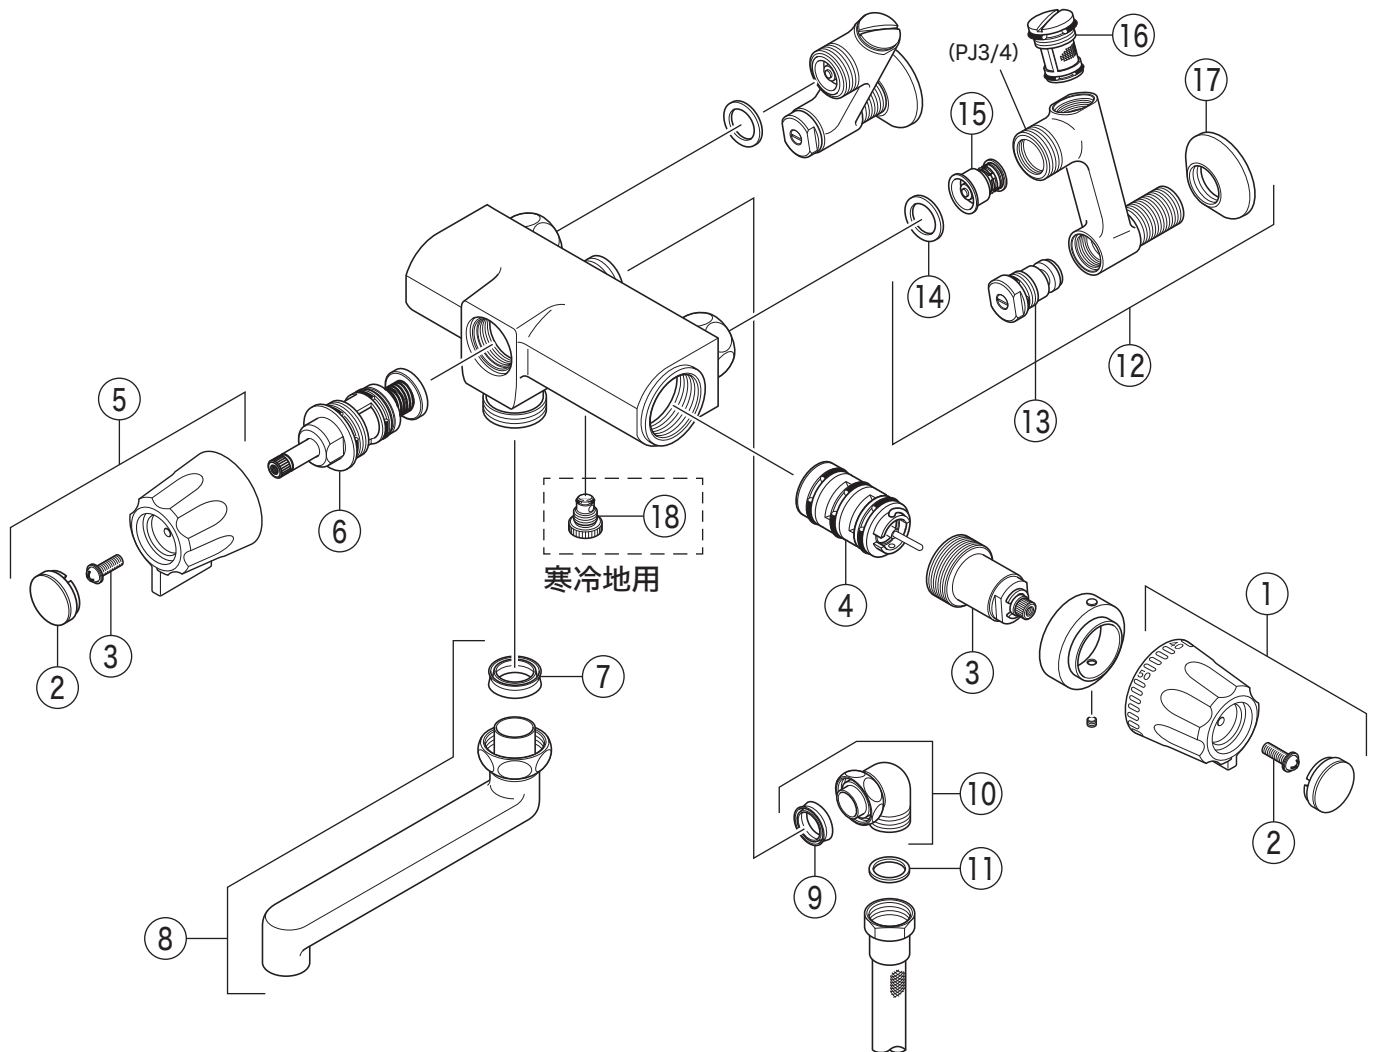

寒冷地用(KF19NW3Z)

20

寒冷地用(KF19NW)

19

部品一覧表

KVK

番号	品番	品名	希望小売価格	税込価格	備考
1	PZK1VB	温調ハンドルセット			廃番商品
2	Z43930	丸小ねじ	¥140	¥154	
3	PZKF111	温調ボンネットユニット			廃番商品
4	PZKF112	サーモスタットカートリッジ			廃番商品
5	ZK1VF	切換ハンドルセット	¥1,840	¥2,024	
6	PZKF58	切換弁ユニット	¥4,480	¥4,928	
7	ZK121-20	Xパッキン	¥200	¥220	
8	PZKM16-15	吐水口 L=150			廃番商品
9	ZK121-13	Xパッキン	¥140	¥154	
10	PZKF66N	シャワーエルボ 金属	¥2,600	¥2,860	
11	ZKF80	シャワーホース接続パッキン	¥100	¥110	
12	ZKM66	ソケットセット(2ヶ入)(PJ3/4)	¥14,740	¥16,214	
13	ZKF60N	流量調節止水弁	¥1,170	¥1,287	
14	PZKF79-15	ソケット部接続パッキン(2ヶ入)	¥230	¥253	
15	PZ573	逆止弁(2ヶ入)	¥1,010	¥1,111	
16	PZKF59N	ソケット部ストレーナ	¥1,550	¥1,705	
17	ZKF1	送り座	¥670	¥737	
寒冷地用(KF19NW)					
18	PZKF191	水抜きスピンドル	¥580	¥638	
19	ZKM66W	ソケットセット(2ヶ入)(PJ3/4)	¥17,160	¥18,876	
寒冷地用(KF19NW3Z)					
20	ZKM115	ソケットセット(2ヶ入)(W30-20)			廃番商品
21	Z89	流量調節止水弁	¥1,210	¥1,331	
22	Z94	ソケット部接続パッキン	¥200	¥220	
23	Z428	逆止弁	¥1,080	¥1,188	
24	Z91	逆止解除ボタンセット	¥890	¥979	
温調ロック機能はついておりません。					