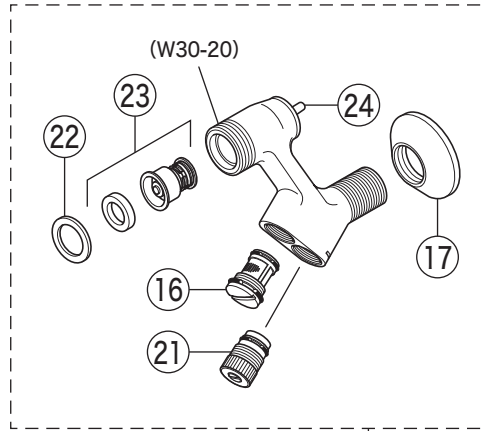

寒冷地用(KF19NW3Z)

20

寒冷地用(KF19NW)

19

部品一覧表

KVK

番号	品番	品名	希望小売価格	税込価格	備考
1	PZK1VB	温調ハンドルセット			廃番商品
2	Z43930	丸小ねじ	¥140	¥154	
3	PZKF111	温調ボンネットユニット			廃番商品
4	PZKF112	サーモスタットカートリッジ			廃番商品
5	ZK1VF	切換ハンドルセット	¥1,840	¥2,024	
6	PZKF58	切換弁ユニット	¥4,480	¥4,928	
7	ZK121-20	Xパッキン	¥200	¥220	
8	PZKM16-15	吐水口 L=150			廃番商品
9	ZK121-13	Xパッキン	¥140	¥154	
10	PZKF66N	シャワーエルボ 金属	¥2,600	¥2,860	
11	ZKF80	シャワーホース接続パッキン	¥100	¥110	
12	ZKM66	ソケットセット(2ヶ入)(PJ3/4)	¥14,740	¥16,214	
13	ZKF60N	流量調節止水弁	¥1,170	¥1,287	
14	PZKF79-15	ソケット部接続パッキン(2ヶ入)	¥230	¥253	
15	PZ573	逆止弁(2ヶ入)	¥1,010	¥1,111	
16	PZKF59N	ソケット部ストレーナ	¥1,550	¥1,705	
17	ZKF1	送り座	¥670	¥737	
寒冷地用(KF19NW)					
18	PZKF191	水抜きスピンドル	¥580	¥638	
19	ZKM66W	ソケットセット(2ヶ入)(PJ3/4)	¥17,160	¥18,876	
寒冷地用(KF19NW3Z)					
20	ZKM115	ソケットセット(2ヶ入)(W30-20)			廃番商品
21	Z89	流量調節止水弁	¥1,210	¥1,331	
22	Z94	ソケット部接続パッキン	¥200	¥220	
23	Z428	逆止弁	¥1,080	¥1,188	
24	Z91	逆止解除ボタンセット	¥890	¥979	
温調ロック機能はついておりません。					