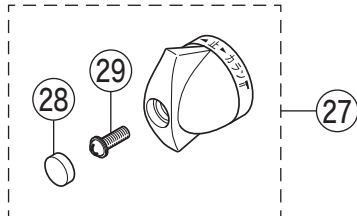

KF205GN

寒冷地用

寒冷地用

KF205GN

番号	品番	品名	希望小売価格	税込価格	備考
1	ZK1W84	止水ハンドルセット(水側)白	¥1,190	¥1,309	
2	ZK1W84R	止水ハンドルセット(湯側)白	¥1,190	¥1,309	
3	ZK3W84	青キャップ	¥170	¥187	
4	ZK3W84R	赤キャップ	¥170	¥187	
5	ZK3A-16	丸小ねじ	¥140	¥154	
6	PZK127	水栓上部パッキンセット	¥230	¥253	
7	PZK75-13MN1	スピンドルセット	¥580	¥638	
8	PZK4E-15	こま(2ヶ入)	¥330	¥363	
9	Z482A	シャワー切換レバー 白	¥1,420	¥1,562	
10	PZKF203	切換弁ユニット	¥3,910	¥4,301	
11	Z512-22	吐水口 L=220	¥7,180	¥7,898	
12	Z512CP	吐水口先端部一式	¥2,990	¥3,289	
13	PZ511CP3	整流器キャップセット	¥1,180	¥1,298	
14	PZ42-20	パッキンセット20mm	¥350	¥385	
15	ZK121-20	Xパッキン	¥200	¥220	
16	ZK121-13	Xパッキン	¥140	¥154	
17	PZKF66J	シャワーエルボ 白	¥2,630	¥2,893	
18	ZKF80	シャワーホース接続パッキン	¥100	¥110	
19	Z483N	ストレーナ付逆止弁	¥2,220	¥2,442	
20	Z42069	シートパッキン	¥610	¥671	
21	ZK27	パッキン	¥140	¥154	
22	PZK105	立水栓菊座ナットセット	¥470	¥517	
23	PZK126	アングル接続パッキン	¥330	¥363	
24	ZKF17	接続ナット	¥500	¥550	
KF205GN仕様					
25	ZK1W84G	止水ハンドルセット(水側)メッキ	¥2,860	¥3,146	
26	ZK1W84GR	止水ハンドルセット(湯側)メッキ	¥2,860	¥3,146	
27	Z205G2	シャワー切換レバー メッキ	¥2,530	¥2,783	
28	ZK3S311G	キャップ メッキ	¥280	¥308	
29	Z42931	丸小ねじ	¥140	¥154	
30	Z205-24	吐水口 L=240	¥10,200	¥11,220	
31	Z520CP	吐水口先端部一式	¥1,520	¥1,672	
32	ZKF66BJ	シャワーエルボ グレー	¥2,600	¥2,860	
寒冷地用(KF205ZN・KF205ZGN)					
33	PZK75K-13MN1	ビス止スピンドルセット	¥680	¥748	
34	PZK4K-15	ビス止用こまパッキンセット(2ヶ入)	¥370	¥407	
35	Z296W	水抜き付逆止弁	¥5,370	¥5,907	