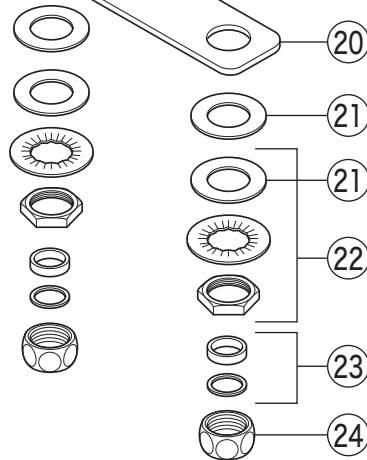

KF205GN

寒冷地用

寒冷地用

KF205GN

番号	品番	品名	希望小売価格	税込価格	備考
1	ZK1W84	止水ハンドルセット(水側)白	¥1,190	¥1,309	
2	ZK1W84R	止水ハンドルセット(湯側)白	¥1,190	¥1,309	
3	ZK3W84	青キャップ	¥170	¥187	
4	ZK3W84R	赤キャップ	¥170	¥187	
5	ZK3A-16	丸小ねじ	¥140	¥154	
6	PZK127	水栓上部パッキンセット	¥230	¥253	
7	PZK75-13MN1	スピンドルセット	¥580	¥638	
8	PZK4E-15	こま(2ヶ入)	¥330	¥363	
9	Z482A	シャワー切換レバー 白	¥1,420	¥1,562	
10	PZKF203	切換弁ユニット	¥3,910	¥4,301	
11	Z512-22	吐水口 L=220	¥7,180	¥7,898	
12	Z512CP	吐水口先端部一式	¥2,990	¥3,289	
13	PZ511CP3	整流器キャップセット	¥1,180	¥1,298	
14	PZ42-20	パッキンセット20mm	¥350	¥385	
15	ZK121-20	Xパッキン	¥200	¥220	
16	ZK121-13	Xパッキン	¥140	¥154	
17	PZKF66J	シャワーエルボ 白	¥2,630	¥2,893	
18	ZKF80	シャワーホース接続パッキン	¥100	¥110	
19	Z483N	ストレーナ付逆止弁	¥2,220	¥2,442	
20	Z42069	シートパッキン	¥610	¥671	
21	ZK27	パッキン	¥140	¥154	
22	PZK105	立水栓菊座ナットセット	¥470	¥517	
23	PZK126	アングル接続パッキン	¥330	¥363	
24	ZKF17	接続ナット	¥500	¥550	
KF205GN仕様					
25	ZK1W84G	止水ハンドルセット(水側)メッキ	¥2,860	¥3,146	
26	ZK1W84GR	止水ハンドルセット(湯側)メッキ	¥2,860	¥3,146	
27	Z205G2	シャワー切換レバー メッキ	¥2,530	¥2,783	
28	ZK3S311G	キャップ メッキ	¥280	¥308	
29	Z42931	丸小ねじ	¥140	¥154	
30	Z205-24	吐水口 L=240	¥10,200	¥11,220	
31	Z520CP	吐水口先端部一式	¥1,520	¥1,672	
32	ZKF66BJ	シャワーエルボ グレー	¥2,600	¥2,860	
寒冷地用(KF205ZN・KF205ZGN)					
33	PZK75K-13MN1	ビス止スピンドルセット	¥680	¥748	
34	PZK4K-15	ビス止用こまパッキンセット(2ヶ入)	¥370	¥407	
35	Z296W	水抜き付逆止弁	¥5,370	¥5,907	