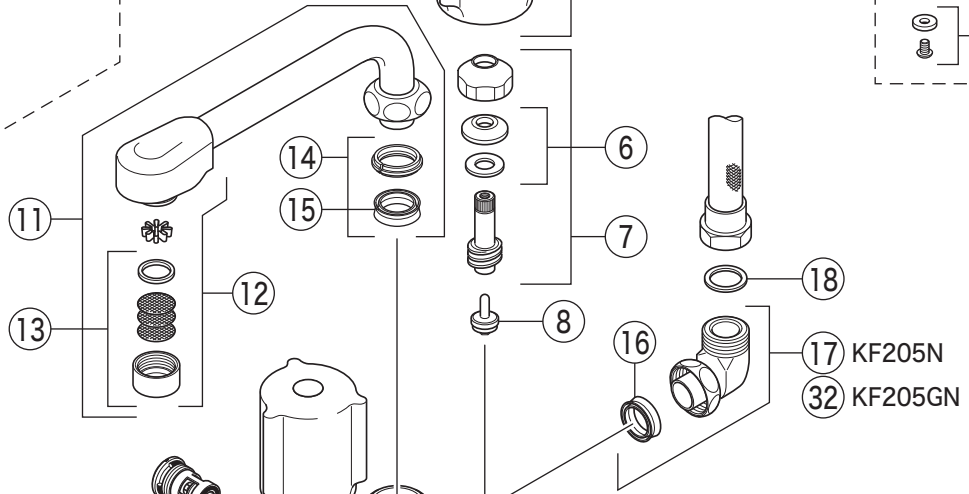

KF205GN

寒冷地用

寒冷地用

KF205GN

番号	品番	品名	希望小売価格	税込価格	備考
1	ZK1W84	止水ハンドルセット(水側)白	¥1,190	¥1,309	
2	ZK1W84R	止水ハンドルセット(湯側)白	¥1,190	¥1,309	
3	ZK3W84	青キャップ	¥170	¥187	
4	ZK3W84R	赤キャップ	¥170	¥187	
5	ZK3A-16	丸小ねじ	¥140	¥154	
6	PZK127	水栓上部パッキンセット	¥230	¥253	
7	PZK75-13MN1	スピンドルセット	¥580	¥638	
8	PZK4E-15	こま(2ヶ入)	¥330	¥363	
9	Z482A	シャワー切換レバー 白	¥1,420	¥1,562	
10	PZKF203	切換弁ユニット	¥3,910	¥4,301	
11	Z512-22	吐水口 L=220	¥7,180	¥7,898	
12	Z512CP	吐水口先端部一式	¥2,990	¥3,289	
13	PZ511CP3	整流器キャップセット	¥1,180	¥1,298	
14	PZ42-20	パッキンセット20mm	¥350	¥385	
15	ZK121-20	Xパッキン	¥200	¥220	
16	ZK121-13	Xパッキン	¥140	¥154	
17	PZKF66J	シャワーエルボ 白	¥2,630	¥2,893	
18	ZKF80	シャワーホース接続パッキン	¥100	¥110	
19	Z483N	ストレーナ付逆止弁	¥2,220	¥2,442	
20	Z42069	シートパッキン	¥610	¥671	
21	ZK27	パッキン	¥140	¥154	
22	PZK105	立水栓菊座ナットセット	¥470	¥517	
23	PZK126	アングル接続パッキン	¥330	¥363	
24	ZKF17	接続ナット	¥500	¥550	
KF205GN仕様					
25	ZK1W84G	止水ハンドルセット(水側)メッキ	¥2,860	¥3,146	
26	ZK1W84GR	止水ハンドルセット(湯側)メッキ	¥2,860	¥3,146	
27	Z205G2	シャワー切換レバー メッキ	¥2,530	¥2,783	
28	ZK3S311G	キャップ メッキ	¥280	¥308	
29	Z42931	丸小ねじ	¥140	¥154	
30	Z205-24	吐水口 L=240	¥10,200	¥11,220	
31	Z520CP	吐水口先端部一式	¥1,520	¥1,672	
32	ZKF66BJ	シャワーエルボ グレー	¥2,600	¥2,860	
寒冷地用(KF205ZN・KF205ZGN)					
33	PZK75K-13MN1	ビス止スピンドルセット	¥680	¥748	
34	PZK4K-15	ビス止用こまパッキンセット(2ヶ入)	¥370	¥407	
35	Z296W	水抜き付逆止弁	¥5,370	¥5,907	