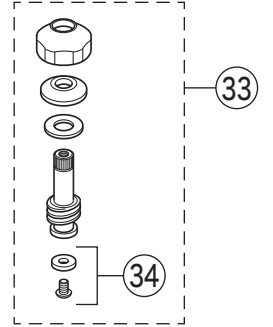

KF205GN

寒冷地用

寒冷地用

KF205GN

番号	品番	品名	希望小売価格	税込価格	備考
1	ZK1W84	止水ハンドルセット(水側)白	¥1,190	¥1,309	
2	ZK1W84R	止水ハンドルセット(湯側)白	¥1,190	¥1,309	
3	ZK3W84	青キャップ	¥170	¥187	
4	ZK3W84R	赤キャップ	¥170	¥187	
5	ZK3A-16	丸小ねじ	¥140	¥154	
6	PZK127	水栓上部パッキンセット	¥230	¥253	
7	PZK75-13MN1	スピンドルセット	¥580	¥638	
8	PZK4E-15	こま(2ヶ入)	¥330	¥363	
9	Z482A	シャワー切換レバー 白	¥1,420	¥1,562	
10	PZKF203	切換弁ユニット	¥3,910	¥4,301	
11	Z512-22	吐水口 L=220	¥7,180	¥7,898	
12	Z512CP	吐水口先端部一式	¥2,990	¥3,289	
13	PZ511CP3	整流器キャップセット	¥1,180	¥1,298	
14	PZ42-20	パッキンセット20mm	¥350	¥385	
15	ZK121-20	Xパッキン	¥200	¥220	
16	ZK121-13	Xパッキン	¥140	¥154	
17	PZKF66J	シャワーエルボ 白	¥2,630	¥2,893	
18	ZKF80	シャワーホース接続パッキン	¥100	¥110	
19	Z483N	ストレーナ付逆止弁	¥2,220	¥2,442	
20	Z42069	シートパッキン	¥610	¥671	
21	ZK27	パッキン	¥140	¥154	
22	PZK105	立水栓菊座ナットセット	¥470	¥517	
23	PZK126	アングル接続パッキン	¥330	¥363	
24	ZKF17	接続ナット	¥500	¥550	
KF205GN仕様					
25	ZK1W84G	止水ハンドルセット(水側)メッキ	¥2,860	¥3,146	
26	ZK1W84GR	止水ハンドルセット(湯側)メッキ	¥2,860	¥3,146	
27	Z205G2	シャワー切換レバー メッキ	¥2,530	¥2,783	
28	ZK3S311G	キャップ メッキ	¥280	¥308	
29	Z42931	丸小ねじ	¥140	¥154	
30	Z205-24	吐水口 L=240	¥10,200	¥11,220	
31	Z520CP	吐水口先端部一式	¥1,520	¥1,672	
32	ZKF66BJ	シャワーエルボ グレー	¥2,600	¥2,860	
寒冷地用(KF205ZN・KF205ZGN)					
33	PZK75K-13MN1	ビス止スピンドルセット	¥680	¥748	
34	PZK4K-15	ビス止用こまパッキンセット(2ヶ入)	¥370	¥407	
35	Z296W	水抜き付逆止弁	¥5,370	¥5,907	