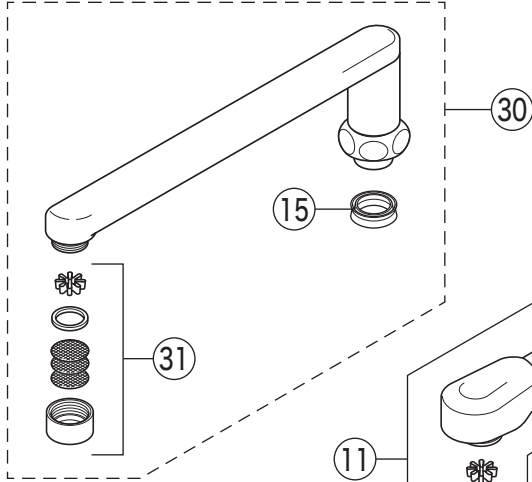

KF205GN

寒冷地用

寒冷地用

KF205GN

番号	品番	品名	希望小売価格	税込価格	備考
1	ZK1W84	止水ハンドルセット(水側)白	¥1,190	¥1,309	
2	ZK1W84R	止水ハンドルセット(湯側)白	¥1,190	¥1,309	
3	ZK3W84	青キャップ	¥170	¥187	
4	ZK3W84R	赤キャップ	¥170	¥187	
5	ZK3A-16	丸小ねじ	¥140	¥154	
6	PZK127	水栓上部パッキンセット	¥230	¥253	
7	PZK75-13MN1	スピンドルセット	¥580	¥638	
8	PZK4E-15	こま(2ヶ入)	¥330	¥363	
9	Z482A	シャワー切換レバー 白	¥1,420	¥1,562	
10	PZKF203	切換弁ユニット	¥3,910	¥4,301	
11	Z512-22	吐水口 L=220	¥7,180	¥7,898	
12	Z512CP	吐水口先端部一式	¥2,990	¥3,289	
13	PZ511CP3	整流器キャップセット	¥1,180	¥1,298	
14	PZ42-20	パッキンセット20mm	¥350	¥385	
15	ZK121-20	Xパッキン	¥200	¥220	
16	ZK121-13	Xパッキン	¥140	¥154	
17	PZKF66J	シャワーエルボ 白	¥2,630	¥2,893	
18	ZKF80	シャワーホース接続パッキン	¥100	¥110	
19	Z483N	ストレーナ付逆止弁	¥2,220	¥2,442	
20	Z42069	シートパッキン	¥610	¥671	
21	ZK27	パッキン	¥140	¥154	
22	PZK105	立水栓菊座ナットセット	¥470	¥517	
23	PZK126	アングル接続パッキン	¥330	¥363	
24	ZKF17	接続ナット	¥500	¥550	
KF205GN仕様					
25	ZK1W84G	止水ハンドルセット(水側)メッキ	¥2,860	¥3,146	
26	ZK1W84GR	止水ハンドルセット(湯側)メッキ	¥2,860	¥3,146	
27	Z205G2	シャワー切換レバー メッキ	¥2,530	¥2,783	
28	ZK3S311G	キャップ メッキ	¥280	¥308	
29	Z42931	丸小ねじ	¥140	¥154	
30	Z205-24	吐水口 L=240	¥10,200	¥11,220	
31	Z520CP	吐水口先端部一式	¥1,520	¥1,672	
32	ZKF66BJ	シャワーエルボ グレー	¥2,600	¥2,860	
寒冷地用(KF205ZN・KF205ZGN)					
33	PZK75K-13MN1	ビス止スピンドルセット	¥680	¥748	
34	PZK4K-15	ビス止用こまパッキンセット(2ヶ入)	¥370	¥407	
35	Z296W	水抜き付逆止弁	¥5,370	¥5,907	