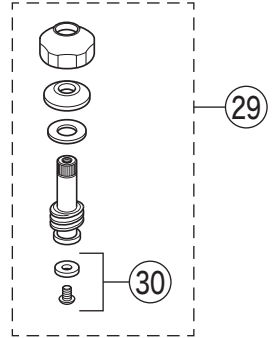

KF206N

KF206(Z)N・KF206(Z)GN

KF206GN

寒冷地用

寒冷地用

KF206GN

部品一覧表

KVK

番号	品番	品名	希望小売価格	税込価格	備考
1	ZK1W84	止水ハンドルセット(水側)白	¥1,190	¥1,309	
2	ZK1W84R	止水ハンドルセット(湯側)白	¥1,190	¥1,309	
3	ZK3W84	青キャップ	¥170	¥187	
4	ZK3W84R	赤キャップ	¥170	¥187	
5	ZK3A-16	丸小ねじ	¥140	¥154	
6	PZK127	水栓上部パッキンセット	¥230	¥253	
7	PZK75-13MN1	スピンドルセット	¥580	¥638	
8	PZK4E-15	こま(2ヶ入)	¥330	¥363	
9	Z482A	シャワー切換レバー 白	¥1,420	¥1,562	
10	PZKF203	切換弁ユニット	¥3,910	¥4,301	
11	Z512-22	吐水口 L=220	¥7,180	¥7,898	
12	Z512CP	吐水口先端部一式	¥2,990	¥3,289	
13	PZ511CP3	整流器キャップセット	¥1,180	¥1,298	
14	PZ42-20	パッキンセット20mm	¥350	¥385	
15	ZK121-20	Xパッキン	¥200	¥220	
16	PZ76J	シャワーエルボ 白	¥2,400	¥2,640	
17	ZKF80	シャワーホース接続パッキン	¥100	¥110	
18	Z483N	ストレーナ付逆止弁	¥2,220	¥2,442	
19	Z49507	シートパッキン	¥580	¥638	
20	PZK105	立水栓菊座ナットセット	¥470	¥517	
KF206GN仕様					
21	ZK1W84G	止水ハンドルセット(水側)メッキ	¥2,860	¥3,146	
22	ZK1W84GR	止水ハンドルセット(湯側)メッキ	¥2,860	¥3,146	
23	Z205G2	シャワー切換レバー メッキ	¥2,530	¥2,783	
24	ZK3S311G	キャップ メッキ	¥280	¥308	
25	Z42931	丸小ねじ	¥140	¥154	
26	Z205-24	吐水口 L=240	¥10,200	¥11,220	
27	Z520CP	吐水口先端部一式	¥1,520	¥1,672	
28	Z76JG	シャワーエルボ グレー	¥2,350	¥2,585	
寒冷地用(KF206ZN・KF206ZGN)					
29	PZK75K-13MN1	ビス止スピンドルセット	¥680	¥748	
30	PZK4K-15	ビス止用こまパッキンセット(2ヶ入)	¥370	¥407	
31	Z296W	水抜き付逆止弁	¥5,370	¥5,907	