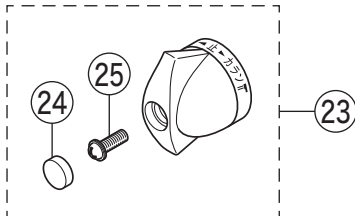

寒冷地用

KF206GN