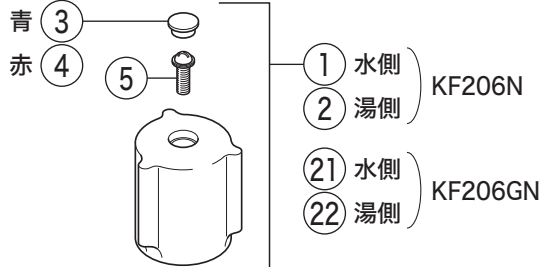

KF206N

KF206(Z)N・KF206(Z)GN

KF206GN