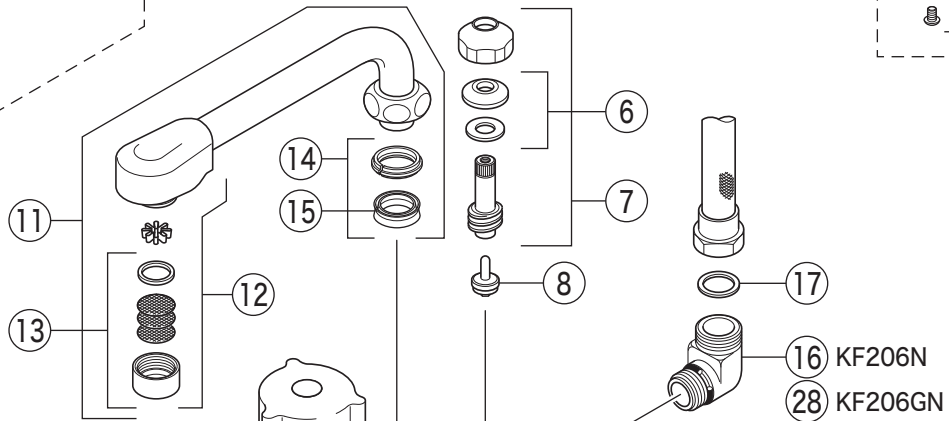

KF206N

KF206(Z)N・KF206(Z)GN

KF206GN

寒冷地用

寒冷地用

KF206GN

部品一覧表

KVK

番号	品番	品名	希望小売価格	税込価格	備考
1	ZK1W84	止水ハンドルセット(水側)白	¥1,190	¥1,309	
2	ZK1W84R	止水ハンドルセット(湯側)白	¥1,190	¥1,309	
3	ZK3W84	青キャップ	¥170	¥187	
4	ZK3W84R	赤キャップ	¥170	¥187	
5	ZK3A-16	丸小ねじ	¥140	¥154	
6	PZK127	水栓上部パッキンセット	¥230	¥253	
7	PZK75-13MN1	スピンドルセット	¥580	¥638	
8	PZK4E-15	こま(2ヶ入)	¥330	¥363	
9	Z482A	シャワー切換レバー 白	¥1,420	¥1,562	
10	PZKF203	切換弁ユニット	¥3,910	¥4,301	
11	Z512-22	吐水口 L=220	¥7,180	¥7,898	
12	Z512CP	吐水口先端部一式	¥2,990	¥3,289	
13	PZ511CP3	整流器キャップセット	¥1,180	¥1,298	
14	PZ42-20	パッキンセット20mm	¥350	¥385	
15	ZK121-20	Xパッキン	¥200	¥220	
16	PZ76J	シャワーエルボ 白	¥2,400	¥2,640	
17	ZKF80	シャワーホース接続パッキン	¥100	¥110	
18	Z483N	ストレーナ付逆止弁	¥2,220	¥2,442	
19	Z49507	シートパッキン	¥580	¥638	
20	PZK105	立水栓菊座ナットセット	¥470	¥517	
KF206GN仕様					
21	ZK1W84G	止水ハンドルセット(水側)メッキ	¥2,860	¥3,146	
22	ZK1W84GR	止水ハンドルセット(湯側)メッキ	¥2,860	¥3,146	
23	Z205G2	シャワー切換レバー メッキ	¥2,530	¥2,783	
24	ZK3S311G	キャップ メッキ	¥280	¥308	
25	Z42931	丸小ねじ	¥140	¥154	
26	Z205-24	吐水口 L=240	¥10,200	¥11,220	
27	Z520CP	吐水口先端部一式	¥1,520	¥1,672	
28	Z76JG	シャワーエルボ グレー	¥2,350	¥2,585	
寒冷地用(KF206ZN・KF206ZGN)					
29	PZK75K-13MN1	ビス止スピンドルセット	¥680	¥748	
30	PZK4K-15	ビス止用こまパッキンセット(2ヶ入)	¥370	¥407	
31	Z296W	水抜き付逆止弁	¥5,370	¥5,907	