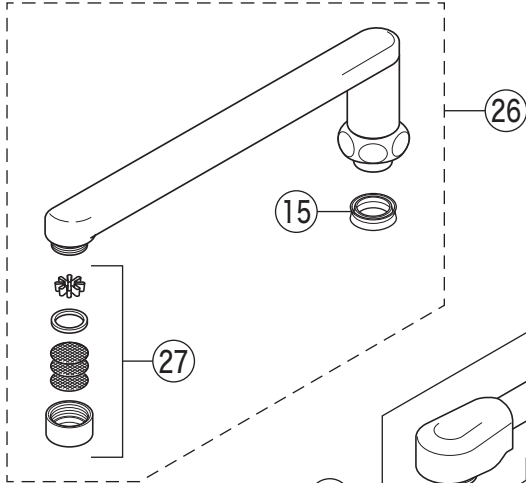

KF206N

KF206(Z)N・KF206(Z)GN

KF206GN