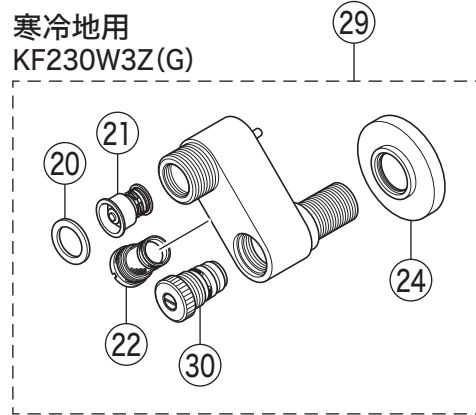

寒冷地用
KF230W3Z(G)

寒冷地用
KF230WG

部品一覧表

KVK

番号	品番	品名	希望小売価格	税込価格	備考
1	ZK1T230G	温調ハンドルセット			廃番商品
2	ZK3T231	キャップ			廃番商品
3	Z43930	丸小ねじ	¥ 140	¥ 154	
4	ZK173D	温調カラー			廃番商品
5	ZKF111B	温調ボンネットユニット	¥ 5,630	¥ 6,193	
6	PZKF112E	サーモスタットカートリッジ			廃番商品
7	ZK3T230A	キャップ			廃番商品
8	ZK1F230G	切換ハンドルセット			廃番商品
9	ZK3F230	キャップ			廃番商品
10	ZKF58B	切換弁ユニット	¥ 8,150	¥ 8,965	
11	ZK222-15	吐水口 L=150	¥ 14,100	¥ 15,510	
12	ZK66F	吐水口先端部一式			廃番商品
13	Z42196	Oリング A14	¥ 230	¥ 253	
14	Z654013	Oリング P22	¥ 250	¥ 275	
15	Z49616	棒先トラス小ねじ	¥ 190	¥ 209	
16	PZKF66N	シャワーエルボ 金属	¥ 2,600	¥ 2,860	
17	ZK121-13	Xパッキン	¥ 140	¥ 154	
18	ZKF80	シャワーホース接続パッキン	¥ 100	¥ 110	
19	Z316	ソケットセット(湯水セット)			廃番商品
20	PZKF79-15	ソケット部接続パッキン(2ヶ入)	¥ 230	¥ 253	
21	PZ573	逆止弁(2ヶ入)	¥ 1,010	¥ 1,111	
22	ZKF59A	ソケット部ストレーナ	¥ 2,900	¥ 3,190	
23	ZKF60E	流量調節止水弁	¥ 1,690	¥ 1,859	
24	ZKF1A	送り座			廃番商品
寒冷地用 (KF230WG)					
25	ZKM66WA	ソケットセット(2ヶ入)			廃番商品
26	PZKF59N	ソケット部ストレーナ	¥ 1,550	¥ 1,705	
27	ZKF60N	流量調節止水弁	¥ 1,170	¥ 1,287	
28	PZKF191	水抜きスピンドル	¥ 580	¥ 638	
寒冷地用 (KF230W3Z(G))					
29	Z316W	ソケットセット(湯水セット)			廃番商品
30	Z89	流量調節止水弁	¥ 1,210	¥ 1,331	
寒冷地用 (KF230WG・KF230W3Z(G))					
31	PZKF173	バキュームブレーカー			廃番商品