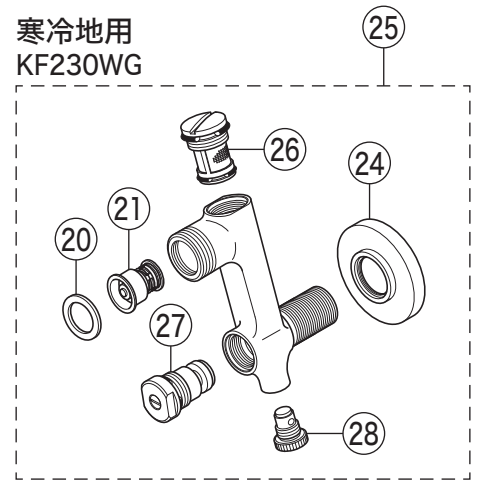

寒冷地用
KF230W3Z(G)

寒冷地用
KF230WG

部品一覧表

KVK

番号	品番	品名	希望小売価格	税込価格	備考
1	ZK1T230G	温調ハンドルセット			廃番商品
2	ZK3T231	キャップ			廃番商品
3	Z43930	丸小ねじ	¥ 140	¥ 154	
4	ZK173D	温調カラー			廃番商品
5	ZKF111B	温調ボンネットユニット	¥ 5,630	¥ 6,193	
6	PZKF112E	サーモスタットカートリッジ			廃番商品
7	ZK3T230A	キャップ			廃番商品
8	ZK1F230G	切換ハンドルセット			廃番商品
9	ZK3F230	キャップ			廃番商品
10	ZKF58B	切換弁ユニット	¥ 8,150	¥ 8,965	
11	ZK222-15	吐水口 L=150	¥ 14,100	¥ 15,510	
12	ZK66F	吐水口先端部一式			廃番商品
13	Z42196	Oリング A14	¥ 230	¥ 253	
14	Z654013	Oリング P22	¥ 250	¥ 275	
15	Z49616	棒先トラス小ねじ	¥ 190	¥ 209	
16	PZKF66N	シャワーエルボ 金属	¥ 2,600	¥ 2,860	
17	ZK121-13	Xパッキン	¥ 140	¥ 154	
18	ZKF80	シャワーホース接続パッキン	¥ 100	¥ 110	
19	Z316	ソケットセット(湯水セット)			廃番商品
20	PZKF79-15	ソケット部接続パッキン(2ヶ入)	¥ 230	¥ 253	
21	PZ573	逆止弁(2ヶ入)	¥ 1,010	¥ 1,111	
22	ZKF59A	ソケット部ストレーナ	¥ 2,900	¥ 3,190	
23	ZKF60E	流量調節止水弁	¥ 1,690	¥ 1,859	
24	ZKF1A	送り座			廃番商品
寒冷地用 (KF230WG)					
25	ZKM66WA	ソケットセット(2ヶ入)			廃番商品
26	PZKF59N	ソケット部ストレーナ	¥ 1,550	¥ 1,705	
27	ZKF60N	流量調節止水弁	¥ 1,170	¥ 1,287	
28	PZKF191	水抜きスピンドル	¥ 580	¥ 638	
寒冷地用 (KF230W3Z(G))					
29	Z316W	ソケットセット(湯水セット)			廃番商品
30	Z89	流量調節止水弁	¥ 1,210	¥ 1,331	
寒冷地用 (KF230WG・KF230W3Z(G))					
31	PZKF173	バキュームブレーカー			廃番商品