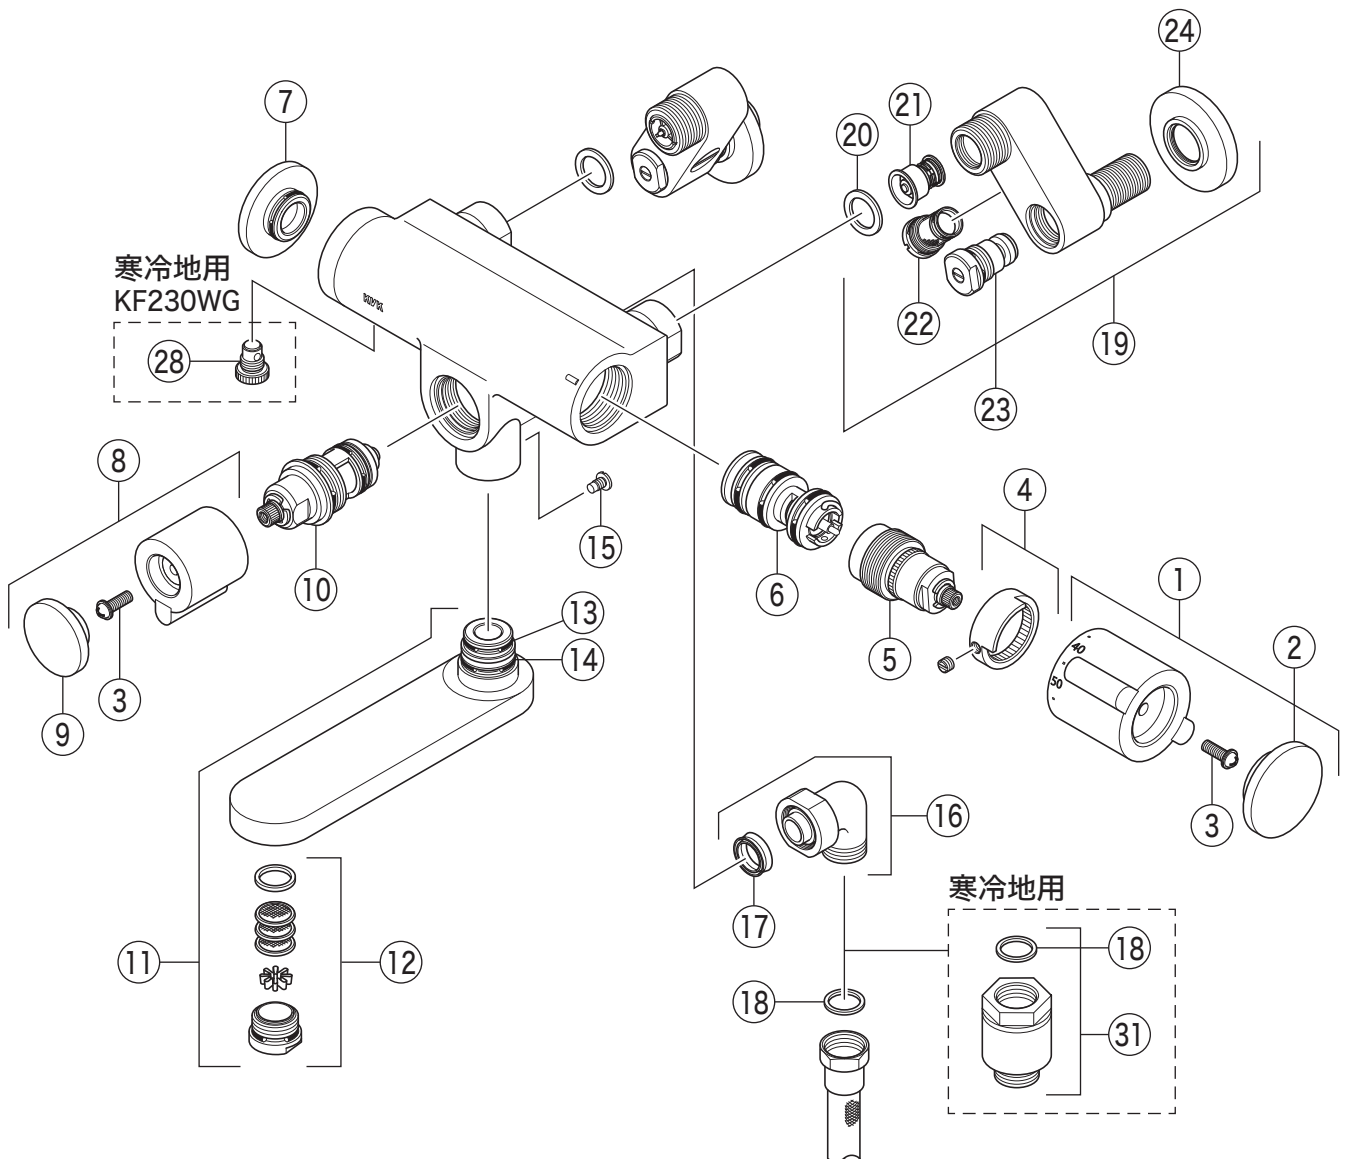

寒冷地用
KF230W3Z(G)

寒冷地用
KF230WG

部品一覧表

KVK

番号	品番	品名	希望小売価格	税込価格	備考
1	ZK1T230G	温調ハンドルセット			廃番商品
2	ZK3T231	キャップ			廃番商品
3	Z43930	丸小ねじ	¥ 140	¥ 154	
4	ZK173D	温調カラー			廃番商品
5	ZKF111B	温調ボンネットユニット	¥ 5,630	¥ 6,193	
6	PZKF112E	サーモスタットカートリッジ			廃番商品
7	ZK3T230A	キャップ			廃番商品
8	ZK1F230G	切換ハンドルセット			廃番商品
9	ZK3F230	キャップ			廃番商品
10	ZKF58B	切換弁ユニット	¥ 8,150	¥ 8,965	
11	ZK222-15	吐水口 L=150	¥ 14,100	¥ 15,510	
12	ZK66F	吐水口先端部一式			廃番商品
13	Z42196	Oリング A14	¥ 230	¥ 253	
14	Z654013	Oリング P22	¥ 250	¥ 275	
15	Z49616	棒先トラス小ねじ	¥ 190	¥ 209	
16	PZKF66N	シャワーエルボ 金属	¥ 2,600	¥ 2,860	
17	ZK121-13	Xパッキン	¥ 140	¥ 154	
18	ZKF80	シャワーホース接続パッキン	¥ 100	¥ 110	
19	Z316	ソケットセット(湯水セット)			廃番商品
20	PZKF79-15	ソケット部接続パッキン(2ヶ入)	¥ 230	¥ 253	
21	PZ573	逆止弁(2ヶ入)	¥ 1,010	¥ 1,111	
22	ZKF59A	ソケット部ストレーナ	¥ 2,900	¥ 3,190	
23	ZKF60E	流量調節止水弁	¥ 1,690	¥ 1,859	
24	ZKF1A	送り座			廃番商品
寒冷地用 (KF230WG)					
25	ZKM66WA	ソケットセット(2ヶ入)			廃番商品
26	PZKF59N	ソケット部ストレーナ	¥ 1,550	¥ 1,705	
27	ZKF60N	流量調節止水弁	¥ 1,170	¥ 1,287	
28	PZKF191	水抜きスピンドル	¥ 580	¥ 638	
寒冷地用 (KF230W3Z(G))					
29	Z316W	ソケットセット(湯水セット)			廃番商品
30	Z89	流量調節止水弁	¥ 1,210	¥ 1,331	
寒冷地用 (KF230WG・KF230W3Z(G))					
31	PZKF173	バキュームブレーカー			廃番商品