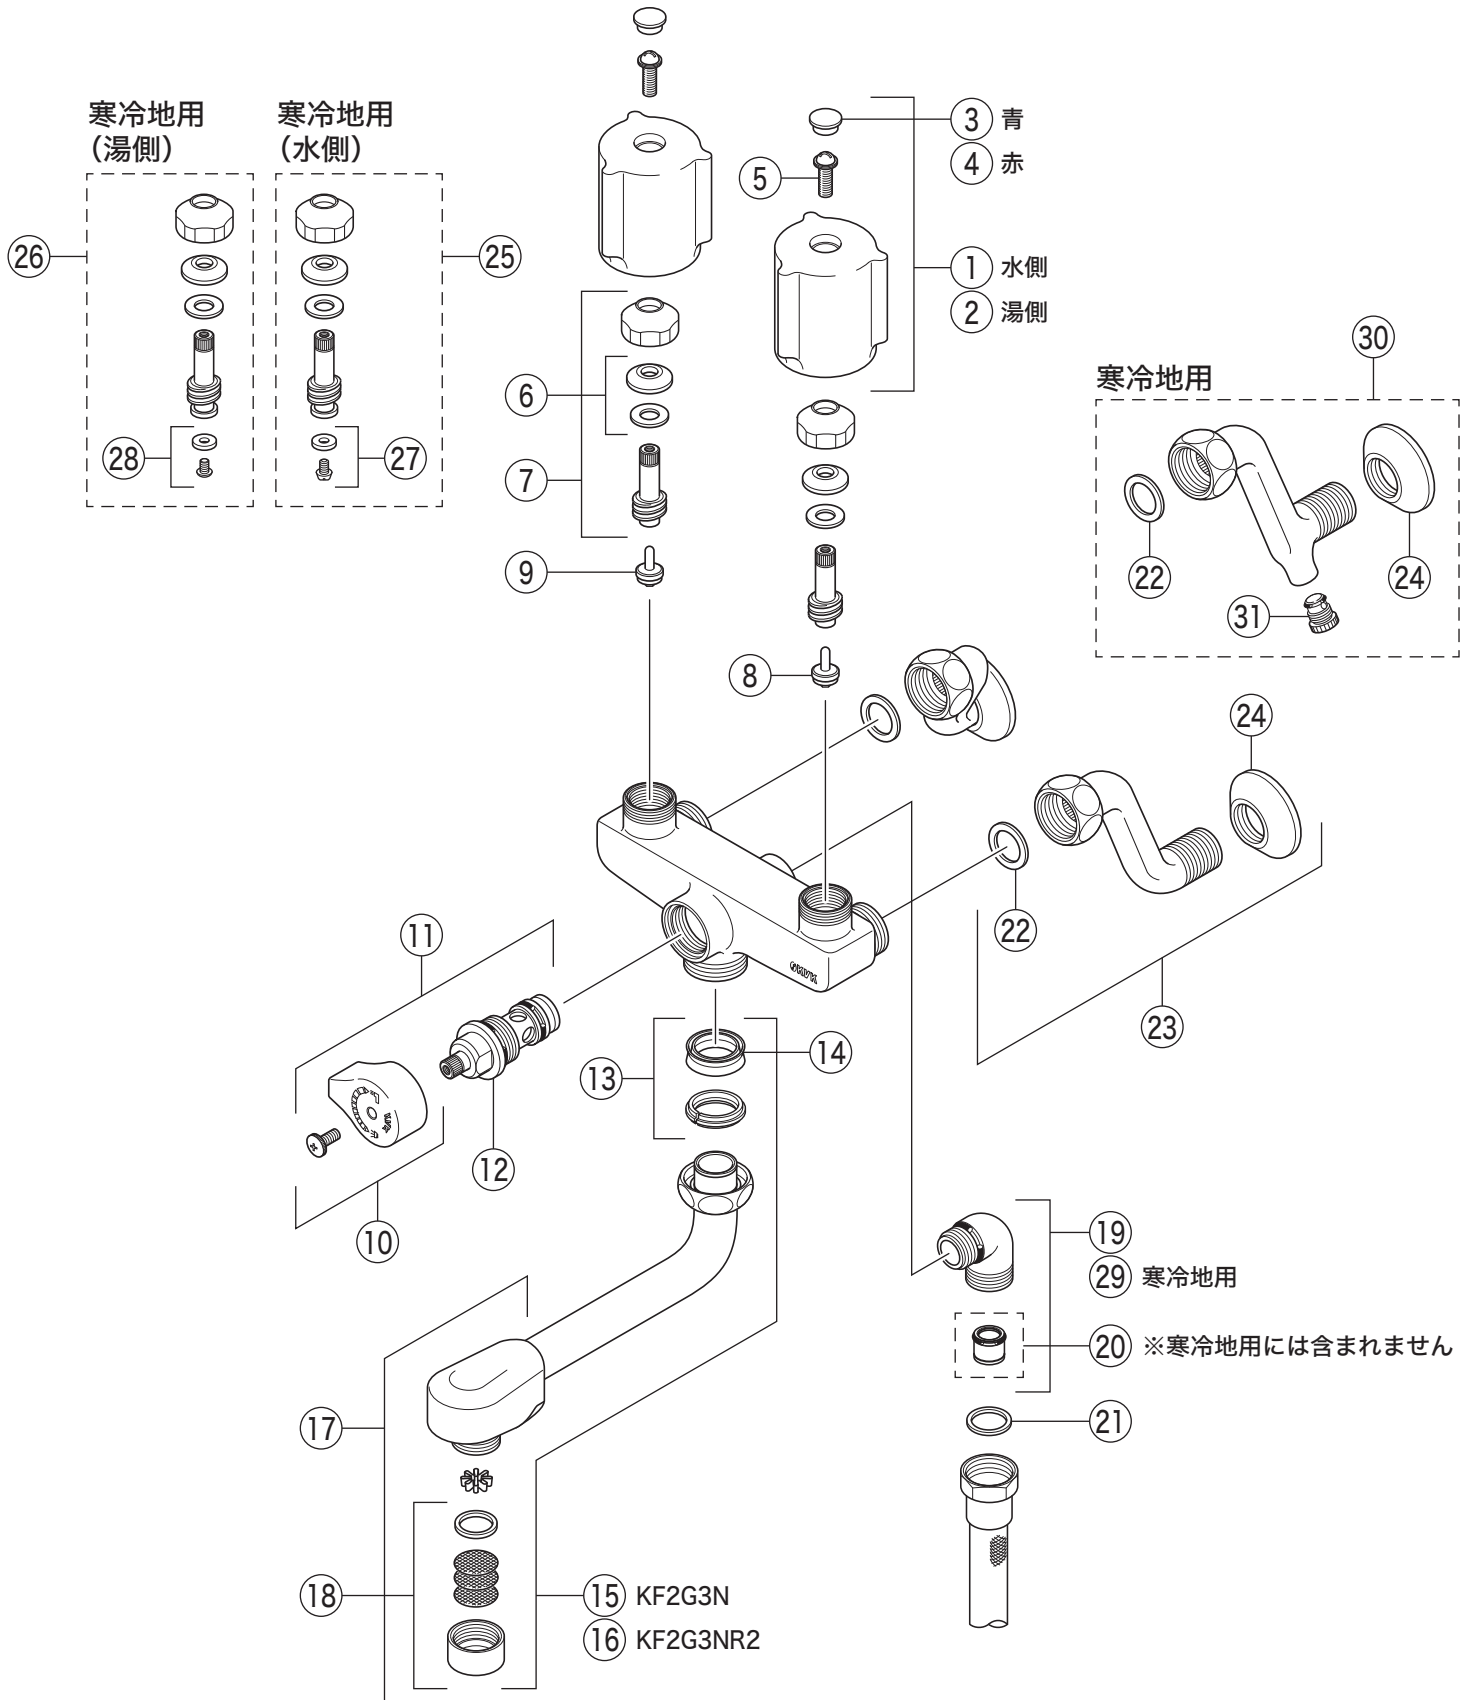

製品品番

KF2G3N

KF2G3(Z)N・KF2G3NR2

番号	品番	品名	希望小売価格	税込価格	備考
1	ZK1W84	止水ハンドルセット(水側)白	¥1,190	¥1,309	
2	ZK1W84R	止水ハンドルセット(湯側)白	¥1,190	¥1,309	
3	ZK3W84	青キャップ	¥170	¥187	
4	ZK3W84R	赤キャップ	¥170	¥187	
5	ZK3A-16	丸小ねじ	¥140	¥154	
6	PZK127	水栓上部パッキンセット	¥230	¥253	
7	PZK75-13MN1	スピンドルセット	¥580	¥638	
8	ZK4JE4-15	KV式節水こま(水側)	¥240	¥264	
9	ZK4E-15	こま(湯側)	¥230	¥253	
10	PZKF74N	シャワー切換レバー 白(ビス付)	¥1,050	¥1,155	
11	PZKF4GN	シャワー切換レバー部一式	¥3,850	¥4,235	
12	PZ250	切換ボンネット	¥3,340	¥3,674	
13	PZ42-20	パッキンセット20mm	¥350	¥385	
14	ZK121-20	Xパッキン	¥200	¥220	
15	PZ525-15	吐水口 L=150	¥5,640	¥6,204	
16	PZ525-24	吐水口 L=240	¥7,080	¥7,788	
17	Z512CP	吐水口先端部一式	¥2,990	¥3,289	
18	PZ511CP3	整流器キャップセット	¥1,180	¥1,298	
19	Z76JY	シャワーエルボ 白	¥2,640	¥2,904	
20	ZKF91N	逆止弁	¥350	¥385	
21	ZKF80	シャワーホース接続パッキン	¥100	¥110	
22	PZKF79-15	ソケット部接続パッキン(2ヶ入)	¥230	¥253	
23	ZKM87	ソケットセット(2ヶ入)	¥7,840	¥8,624	
24	ZKF1	送り座	¥670	¥737	
寒冷地用(KF2G3ZN)					
25	PZK75JK-13MN	ビス止スピンドルセット(水側)	¥720	¥792	
26	PZK75K-13MN1	ビス止スピンドルセット(湯側)	¥680	¥748	
27	ZK4KJE4-15	ビス止用節水パッキンセット(水側)	¥230	¥253	
28	ZK4K-15	ビス止用こまパッキンセット(湯側)	¥190	¥209	
29	PZ76J	シャワーエルボ 白	¥2,400	¥2,640	
30	ZKM87W	ソケットセット(2ヶ入)	¥10,180	¥11,198	
31	PZ403	水抜きスピンドル	¥610	¥671	
寒冷地用には、20のZKF91N逆止弁はついておりません。					