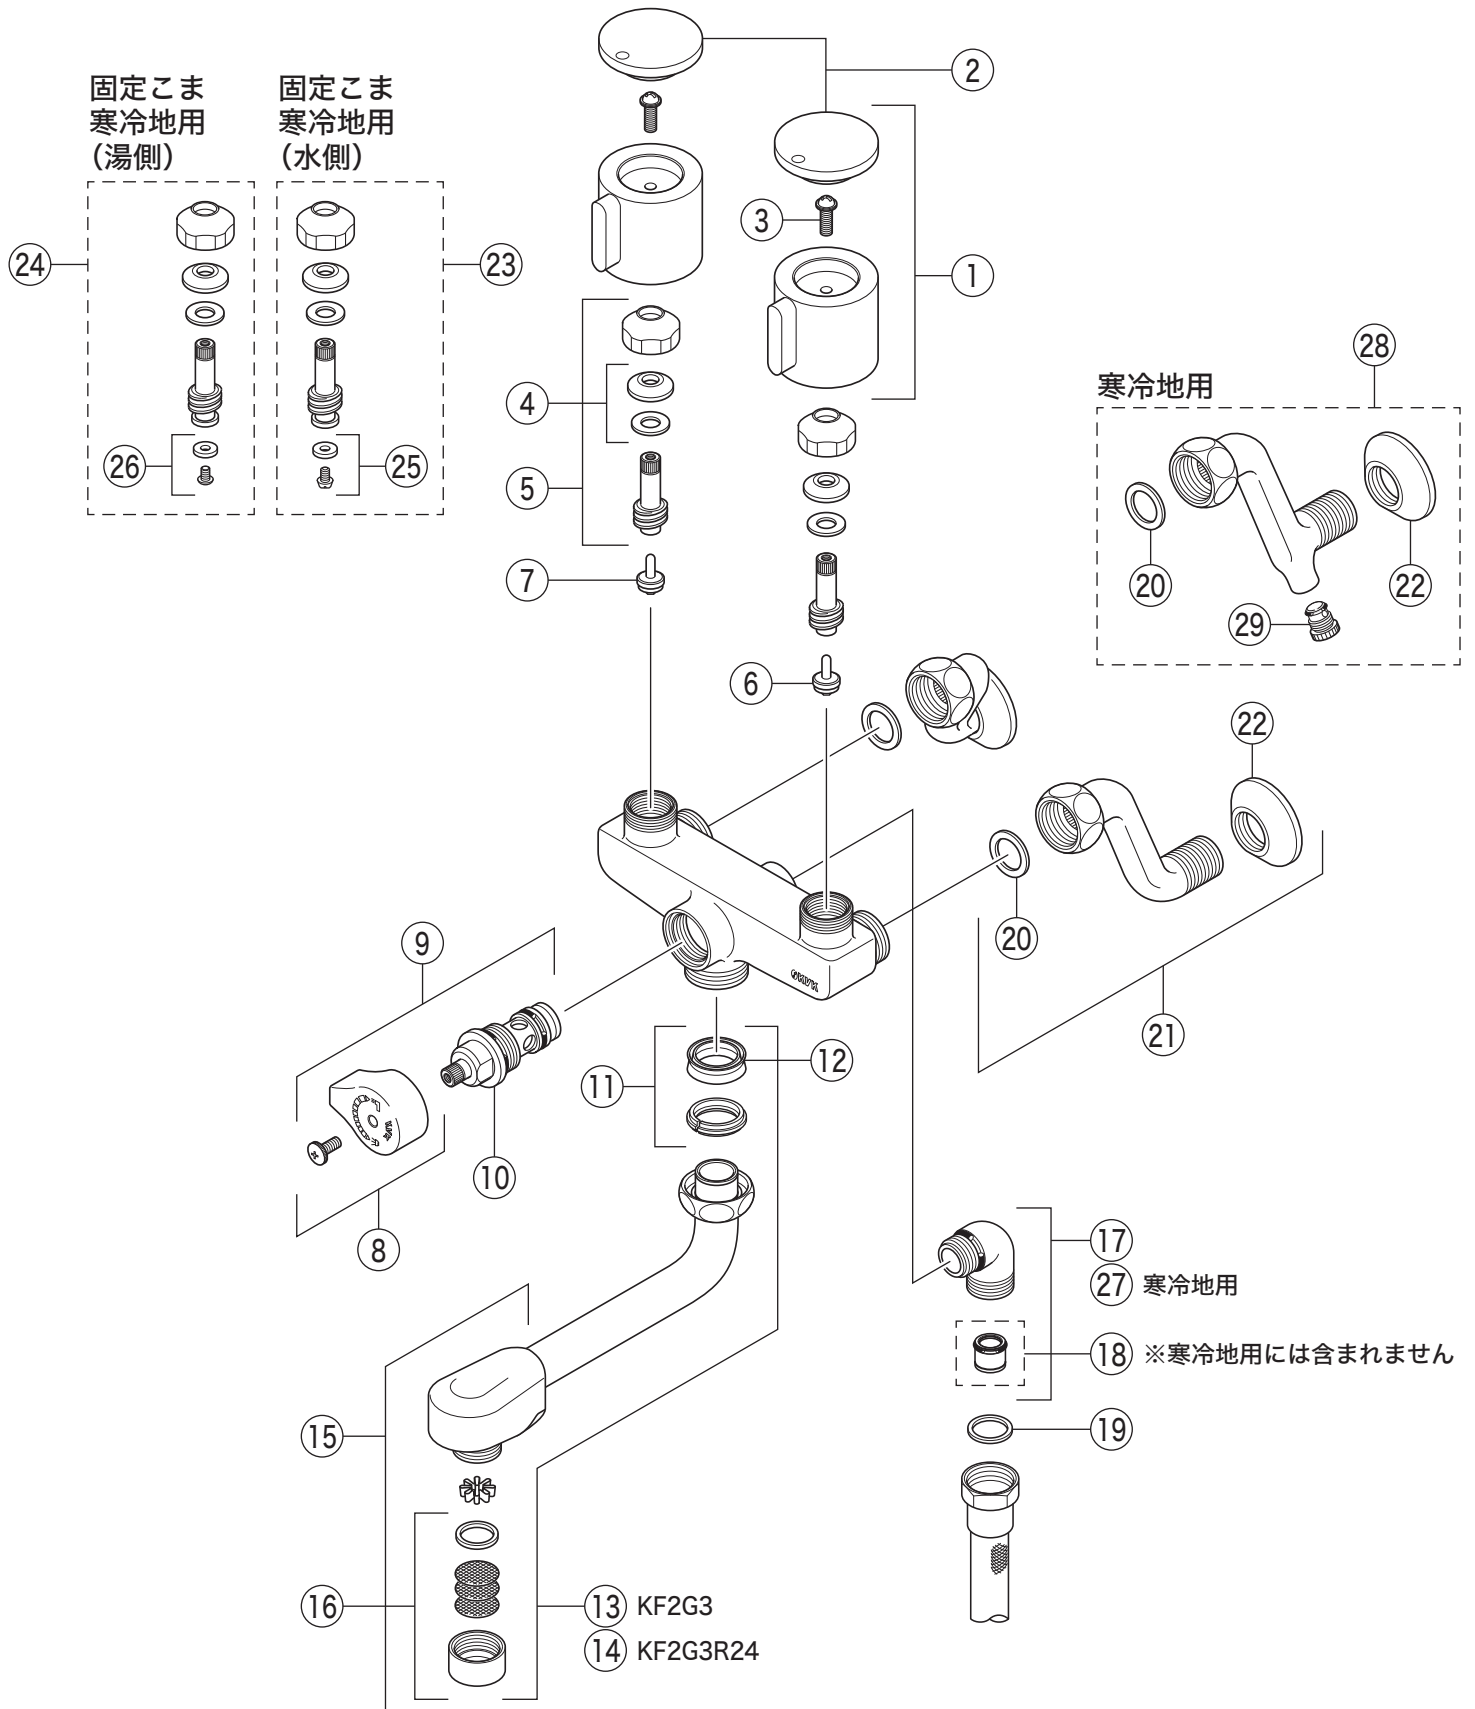

製品番号

KF2G3

KF2G3(Z)・KF2G3R24

番号	品番	品名	希望小売価格	税込価格	備考
1	ZK1W85S-2	止水ハンドルセット 白	¥1,640	¥1,804	
2	ZK3W85S-2	キャップセット(湯・水)	¥780	¥858	
3	ZK3A-16	丸小ねじ	¥140	¥154	
4	PZK127	水栓上部パッキンセット	¥230	¥253	
5	PZK75-13MN1	スピンドルセット	¥580	¥638	
6	ZK4JE4-15	KV式節水こま(水側)	¥240	¥264	
7	ZK4E-15	こま(湯側)	¥230	¥253	
8	PZKF74N	シャワー切換レバー 白(ビス付)	¥1,050	¥1,155	
9	PZKF4GN	シャワー切換レバー部一式	¥3,850	¥4,235	
10	PZ250	切換ボンネット	¥3,340	¥3,674	
11	PZ42-20	パッキンセット20mm	¥350	¥385	
12	ZK121-20	Xパッキン	¥200	¥220	
13	PZ525-15	吐水口 L=150	¥5,640	¥6,204	
14	PZ525-24	吐水口 L=240	¥7,080	¥7,788	
15	Z512CP	吐水口先端部一式	¥2,990	¥3,289	
16	PZ511CP3	整流器キャップセット	¥1,180	¥1,298	
17	Z76JY	シャワーエルボ	¥2,640	¥2,904	
18	ZKF91N	逆止弁	¥350	¥385	
19	ZKF80	シャワーホース接続パッキン	¥100	¥110	
20	PZKF79-15	ソケット部接続パッキン(2ヶ入)	¥230	¥253	
21	ZKM87	ソケットセット(2ヶ入)	¥7,840	¥8,624	
22	ZKF1	送り座	¥670	¥737	
固定こま仕様・寒冷地用(KF2G3Z)					
23	PZK75JK-13MN	ビス止スピンドルセット(水側)	¥720	¥792	
24	PZK75K-13MN1	ビス止スピンドルセット(湯側)	¥680	¥748	
25	ZK4KJE4-15	ビス止用節水パッキンセット(水側)	¥230	¥253	
26	ZK4K-15	ビス止用こまパッキンセット(湯側)	¥190	¥209	
寒冷地用(KF2G3Z)					
27	PZ76J	シャワーエルボ 白	¥2,400	¥2,640	
28	ZKM87W	ソケットセット(2ヶ入)	¥10,180	¥11,198	
29	PZ403	水抜きスピンドル	¥610	¥671	
寒冷地用には、18のZKF91N逆止弁はついておりません。					