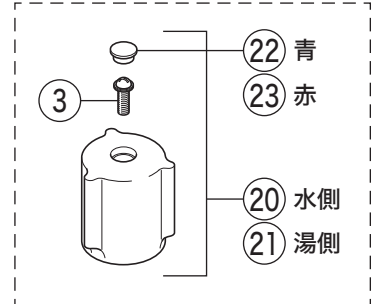

KF2GN2

KF2GN2(Z)・KF2GN3(Z)・KF2GN3N

KF2GN3

KF2GN3N

固定こま  
寒冷地用(湯側)

固定こま  
寒冷地用(水側)

寒冷地用

# 部品一覧表

KVK

番号	品番	品名	希望小売価格	税込価格	備考
1	PZK1GE-2	GEハンドルセット	¥1,390	¥1,529	
2	PZK3GE-2	キャップセット(湯・水)	¥850	¥935	
3	ZK3A-16	丸小ねじ	¥140	¥154	
4	PZK127	水栓上部パッキンセット	¥230	¥253	
5	PZK75-13MN	スピンドルセット	¥580	¥638	
6	ZK4JE4-15	KV式節水こま(水側)	¥240	¥264	
7	PZK4M-15	こま(湯側)(2ヶ入)	¥640	¥704	
8	PZKF4GN	シャワー切換レバー部一式	¥3,850	¥4,235	
9	PZKF74N	シャワー切換レバー 白(ビス付)	¥1,050	¥1,155	
10	PZ250	切換ボンネット	¥3,340	¥3,674	
11	ZK66A2	吐水口先端部一式	¥1,520	¥1,672	
12	Z76JY	シャワーエルボ 白	¥2,640	¥2,904	
13	ZKF91N	逆止弁	¥350	¥385	
14	ZKF80	シャワーホース接続パッキン	¥100	¥110	
15	PZKF79-15	ソケット部接続パッキン(2ヶ入)	¥230	¥253	
16	ZKM87	ソケットセット(2ヶ入)	¥7,840	¥8,624	
17	ZKF1	送り座	¥670	¥737	
KF2GN3仕様					
18	ZK1W85S-2	止水ハンドルセット 白	¥1,640	¥1,804	
19	ZK3W85S-2	キャップセット(湯・水)	¥780	¥858	
KF2GN3N仕様					
20	ZK1W84	止水ハンドルセット(水側)白	¥1,190	¥1,309	
21	ZK1W84R	止水ハンドルセット(湯側)白	¥1,190	¥1,309	
22	ZK3W84	青キャップ	¥170	¥187	
23	ZK3W84R	赤キャップ	¥170	¥187	
固定こま仕様(KF2GN2・KF2GN3)・寒冷地用(KF2GN2Z・KF2GN3Z)					
24	PZK75JK-13MN	ビス止スピンドルセット(水側)	¥720	¥792	
25	PZK75K-13MN	ビス止スピンドルセット(湯側)	¥680	¥748	
26	ZK4KJE4-15	ビス止用節水パッキンセット(水側)	¥230	¥253	
27	ZK4K-15	ビス止用こまパッキンセット(湯側)	¥190	¥209	
寒冷地用(KF2GN2Z・KF2GN3Z)					
28	PZ76J	シャワーエルボ 白	¥2,400	¥2,640	
29	ZKM87W	ソケットセット(2ヶ入)	¥10,180	¥11,198	
30	PZ403	水抜きスピンドル	¥610	¥671	