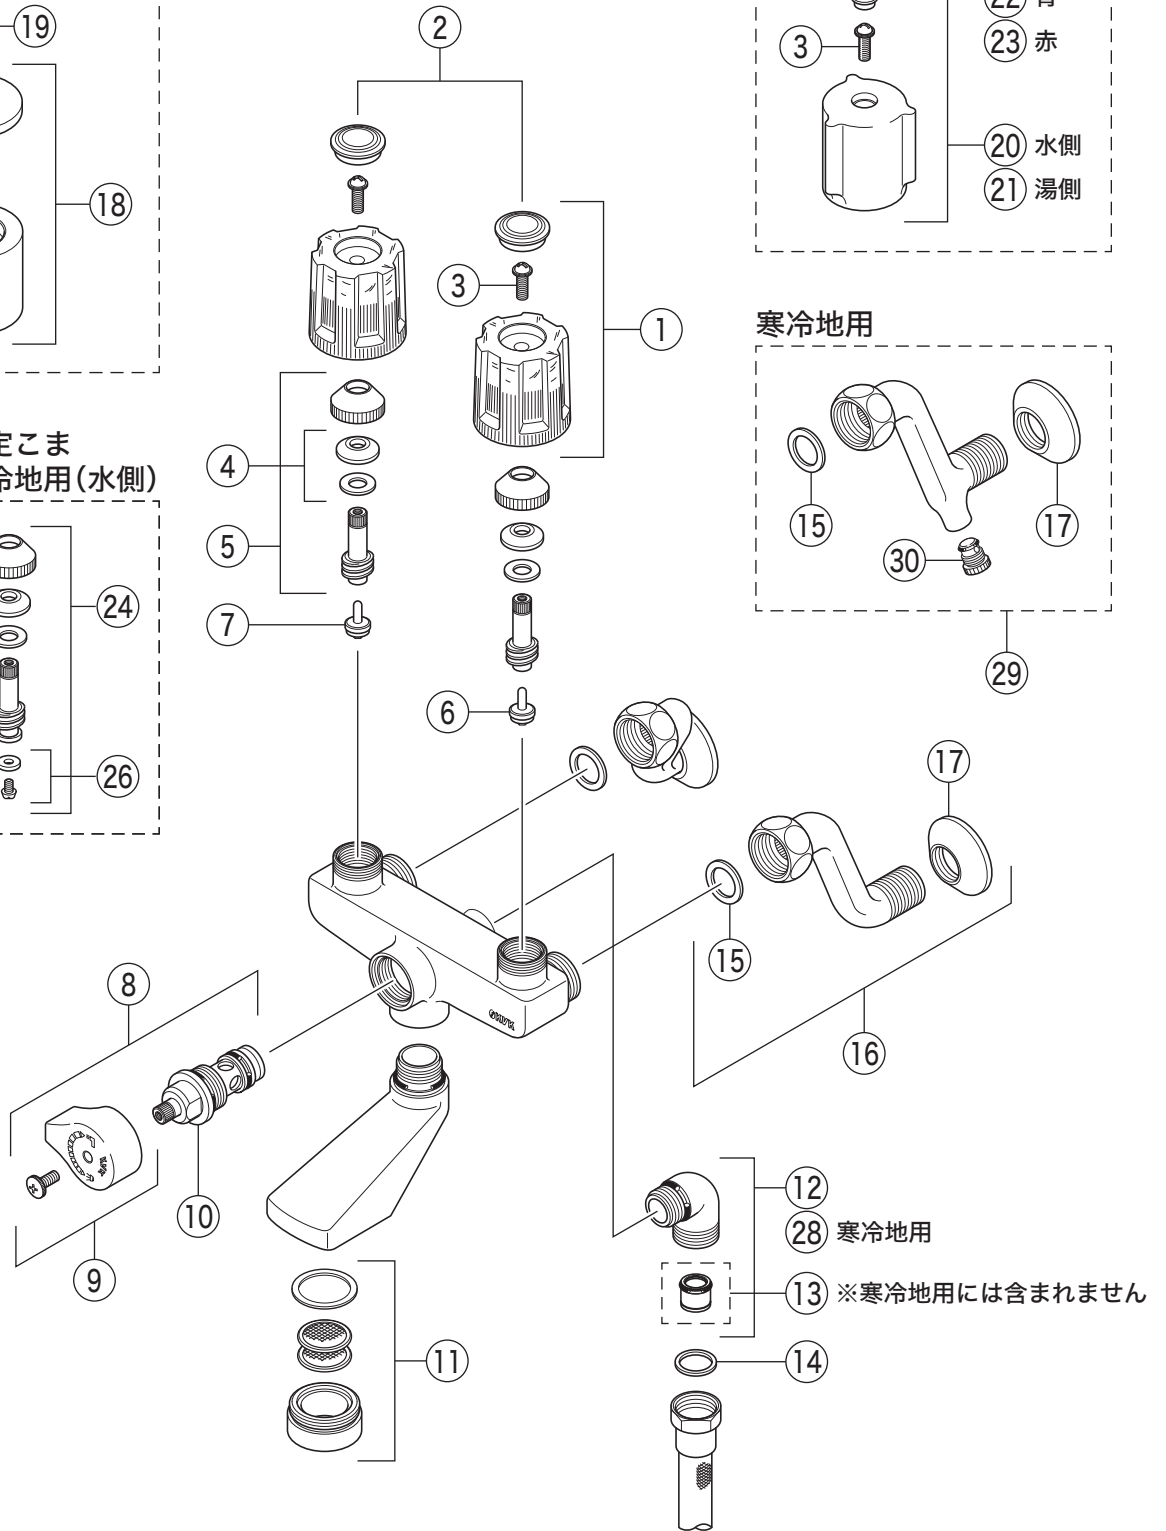

KF2GN2

KF2GN2(Z)・KF2GN3(Z)・KF2GN3N

KF2GN3

KF2GN3N

固定こま  
寒冷地用(湯側)

固定こま  
寒冷地用(水側)

寒冷地用

# 部品一覧表

KVK

番号	品番	品名	希望小売価格	税込価格	備考
1	PZK1GE-2	GEハンドルセット	¥1,390	¥1,529	
2	PZK3GE-2	キャップセット(湯・水)	¥850	¥935	
3	ZK3A-16	丸小ねじ	¥140	¥154	
4	PZK127	水栓上部パッキンセット	¥230	¥253	
5	PZK75-13MN	スピンドルセット	¥580	¥638	
6	ZK4JE4-15	KV式節水こま(水側)	¥240	¥264	
7	PZK4M-15	こま(湯側)(2ヶ入)	¥640	¥704	
8	PZKF4GN	シャワー切換レバー部一式	¥3,850	¥4,235	
9	PZKF74N	シャワー切換レバー 白(ビス付)	¥1,050	¥1,155	
10	PZ250	切換ボンネット	¥3,340	¥3,674	
11	ZK66A2	吐水口先端部一式	¥1,520	¥1,672	
12	Z76JY	シャワーエルボ 白	¥2,640	¥2,904	
13	ZKF91N	逆止弁	¥350	¥385	
14	ZKF80	シャワーホース接続パッキン	¥100	¥110	
15	PZKF79-15	ソケット部接続パッキン(2ヶ入)	¥230	¥253	
16	ZKM87	ソケットセット(2ヶ入)	¥7,840	¥8,624	
17	ZKF1	送り座	¥670	¥737	
KF2GN3仕様					
18	ZK1W85S-2	止水ハンドルセット 白	¥1,640	¥1,804	
19	ZK3W85S-2	キャップセット(湯・水)	¥780	¥858	
KF2GN3N仕様					
20	ZK1W84	止水ハンドルセット(水側)白	¥1,190	¥1,309	
21	ZK1W84R	止水ハンドルセット(湯側)白	¥1,190	¥1,309	
22	ZK3W84	青キャップ	¥170	¥187	
23	ZK3W84R	赤キャップ	¥170	¥187	
固定こま仕様(KF2GN2・KF2GN3)・寒冷地用(KF2GN2Z・KF2GN3Z)					
24	PZK75JK-13MN	ビス止スピンドルセット(水側)	¥720	¥792	
25	PZK75K-13MN	ビス止スピンドルセット(湯側)	¥680	¥748	
26	ZK4KJE4-15	ビス止用節水パッキンセット(水側)	¥230	¥253	
27	ZK4K-15	ビス止用こまパッキンセット(湯側)	¥190	¥209	
寒冷地用(KF2GN2Z・KF2GN3Z)					
28	PZ76J	シャワーエルボ 白	¥2,400	¥2,640	
29	ZKM87W	ソケットセット(2ヶ入)	¥10,180	¥11,198	
30	PZ403	水抜きスピンドル	¥610	¥671	

寒冷地用には、13のZKF91N逆止弁はついておりません。