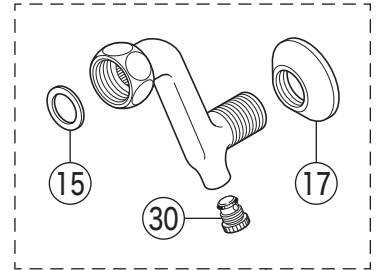

KF2GN2

KF2GN2(Z)・KF2GN3(Z)・KF2GN3N

KF2GN3

KF2GN3N

固定こま  
寒冷地用(湯側)

固定こま  
寒冷地用(水側)

寒冷地用

# 部品一覧表

KVK

番号	品番	品名	希望小売価格	税込価格	備考
1	PZK1GE-2	GEハンドルセット	¥1,390	¥1,529	
2	PZK3GE-2	キャップセット(湯・水)	¥850	¥935	
3	ZK3A-16	丸小ねじ	¥140	¥154	
4	PZK127	水栓上部パッキンセット	¥230	¥253	
5	PZK75-13MN	スピンドルセット	¥580	¥638	
6	ZK4JE4-15	KV式節水こま(水側)	¥240	¥264	
7	PZK4M-15	こま(湯側)(2ヶ入)	¥640	¥704	
8	PZKF4GN	シャワー切換レバー部一式	¥3,850	¥4,235	
9	PZKF74N	シャワー切換レバー 白(ビス付)	¥1,050	¥1,155	
10	PZ250	切換ボンネット	¥3,340	¥3,674	
11	ZK66A2	吐水口先端部一式	¥1,520	¥1,672	
12	Z76JY	シャワーエルボ 白	¥2,640	¥2,904	
13	ZKF91N	逆止弁	¥350	¥385	
14	ZKF80	シャワーホース接続パッキン	¥100	¥110	
15	PZKF79-15	ソケット部接続パッキン(2ヶ入)	¥230	¥253	
16	ZKM87	ソケットセット(2ヶ入)	¥7,840	¥8,624	
17	ZKF1	送り座	¥670	¥737	
KF2GN3仕様					
18	ZK1W85S-2	止水ハンドルセット 白	¥1,640	¥1,804	
19	ZK3W85S-2	キャップセット(湯・水)	¥780	¥858	
KF2GN3N仕様					
20	ZK1W84	止水ハンドルセット(水側)白	¥1,190	¥1,309	
21	ZK1W84R	止水ハンドルセット(湯側)白	¥1,190	¥1,309	
22	ZK3W84	青キャップ	¥170	¥187	
23	ZK3W84R	赤キャップ	¥170	¥187	
固定こま仕様(KF2GN2・KF2GN3)・寒冷地用(KF2GN2Z・KF2GN3Z)					
24	PZK75JK-13MN	ビス止スピンドルセット(水側)	¥720	¥792	
25	PZK75K-13MN	ビス止スピンドルセット(湯側)	¥680	¥748	
26	ZK4KJE4-15	ビス止用節水パッキンセット(水側)	¥230	¥253	
27	ZK4K-15	ビス止用こまパッキンセット(湯側)	¥190	¥209	
寒冷地用(KF2GN2Z・KF2GN3Z)					
28	PZ76J	シャワーエルボ 白	¥2,400	¥2,640	
29	ZKM87W	ソケットセット(2ヶ入)	¥10,180	¥11,198	
30	PZ403	水抜きスピンドル	¥610	¥671	