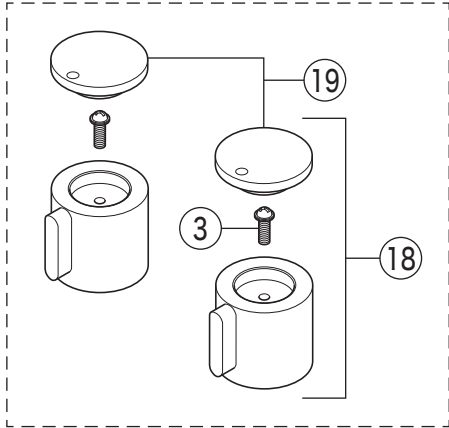

KF2GN2

KF2GN2(Z)・KF2GN3(Z)・KF2GN3N

KF2GN3

KF2GN3N

固定こま  
寒冷地用(湯側)

固定こま  
寒冷地用(水側)

寒冷地用

# 部品一覧表

KVK

番号	品番	品名	希望小売価格	税込価格	備考
1	PZK1GE-2	GEハンドルセット	¥1,390	¥1,529	
2	PZK3GE-2	キャップセット(湯・水)	¥850	¥935	
3	ZK3A-16	丸小ねじ	¥140	¥154	
4	PZK127	水栓上部パッキンセット	¥230	¥253	
5	PZK75-13MN	スピンドルセット	¥580	¥638	
6	ZK4JE4-15	KV式節水こま(水側)	¥240	¥264	
7	PZK4M-15	こま(湯側)(2ヶ入)	¥640	¥704	
8	PZKF4GN	シャワー切換レバー部一式	¥3,850	¥4,235	
9	PZKF74N	シャワー切換レバー 白(ビス付)	¥1,050	¥1,155	
10	PZ250	切換ボンネット	¥3,340	¥3,674	
11	ZK66A2	吐水口先端部一式	¥1,520	¥1,672	
12	Z76JY	シャワーエルボ 白	¥2,640	¥2,904	
13	ZKF91N	逆止弁	¥350	¥385	
14	ZKF80	シャワーホース接続パッキン	¥100	¥110	
15	PZKF79-15	ソケット部接続パッキン(2ヶ入)	¥230	¥253	
16	ZKM87	ソケットセット(2ヶ入)	¥7,840	¥8,624	
17	ZKF1	送り座	¥670	¥737	
KF2GN3仕様					
18	ZK1W85S-2	止水ハンドルセット 白	¥1,640	¥1,804	
19	ZK3W85S-2	キャップセット(湯・水)	¥780	¥858	
KF2GN3N仕様					
20	ZK1W84	止水ハンドルセット(水側)白	¥1,190	¥1,309	
21	ZK1W84R	止水ハンドルセット(湯側)白	¥1,190	¥1,309	
22	ZK3W84	青キャップ	¥170	¥187	
23	ZK3W84R	赤キャップ	¥170	¥187	
固定こま仕様(KF2GN2・KF2GN3)・寒冷地用(KF2GN2Z・KF2GN3Z)					
24	PZK75JK-13MN	ビス止スピンドルセット(水側)	¥720	¥792	
25	PZK75K-13MN	ビス止スピンドルセット(湯側)	¥680	¥748	
26	ZK4KJE4-15	ビス止用節水パッキンセット(水側)	¥230	¥253	
27	ZK4K-15	ビス止用こまパッキンセット(湯側)	¥190	¥209	
寒冷地用(KF2GN2Z・KF2GN3Z)					
28	PZ76J	シャワーエルボ 白	¥2,400	¥2,640	
29	ZKM87W	ソケットセット(2ヶ入)	¥10,180	¥11,198	
30	PZ403	水抜きスピンドル	¥610	¥671	

寒冷地用には、13のZKF91N逆止弁はついておりません。