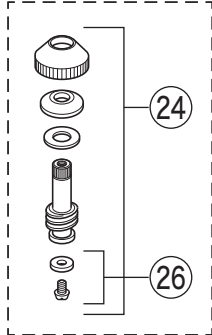

KF2GN2

KF2GN2(Z)・KF2GN3(Z)・KF2GN3N

KF2GN3

KF2GN3N

固定こま  
寒冷地用(湯側)

固定こま  
寒冷地用(水側)

寒冷地用

# 部品一覧表

KVK

番号	品番	品名	希望小売価格	税込価格	備考
1	PZK1GE-2	GEハンドルセット	¥1,390	¥1,529	
2	PZK3GE-2	キャップセット(湯・水)	¥850	¥935	
3	ZK3A-16	丸小ねじ	¥140	¥154	
4	PZK127	水栓上部パッキンセット	¥230	¥253	
5	PZK75-13MN	スピンドルセット	¥580	¥638	
6	ZK4JE4-15	KV式節水こま(水側)	¥240	¥264	
7	PZK4M-15	こま(湯側)(2ヶ入)	¥640	¥704	
8	PZKF4GN	シャワー切換レバー部一式	¥3,850	¥4,235	
9	PZKF74N	シャワー切換レバー 白(ビス付)	¥1,050	¥1,155	
10	PZ250	切換ボンネット	¥3,340	¥3,674	
11	ZK66A2	吐水口先端部一式	¥1,520	¥1,672	
12	Z76JY	シャワーエルボ 白	¥2,640	¥2,904	
13	ZKF91N	逆止弁	¥350	¥385	
14	ZKF80	シャワーホース接続パッキン	¥100	¥110	
15	PZKF79-15	ソケット部接続パッキン(2ヶ入)	¥230	¥253	
16	ZKM87	ソケットセット(2ヶ入)	¥7,840	¥8,624	
17	ZKF1	送り座	¥670	¥737	
KF2GN3仕様					
18	ZK1W85S-2	止水ハンドルセット 白	¥1,640	¥1,804	
19	ZK3W85S-2	キャップセット(湯・水)	¥780	¥858	
KF2GN3N仕様					
20	ZK1W84	止水ハンドルセット(水側)白	¥1,190	¥1,309	
21	ZK1W84R	止水ハンドルセット(湯側)白	¥1,190	¥1,309	
22	ZK3W84	青キャップ	¥170	¥187	
23	ZK3W84R	赤キャップ	¥170	¥187	
固定こま仕様(KF2GN2・KF2GN3)・寒冷地用(KF2GN2Z・KF2GN3Z)					
24	PZK75JK-13MN	ビス止スピンドルセット(水側)	¥720	¥792	
25	PZK75K-13MN	ビス止スピンドルセット(湯側)	¥680	¥748	
26	ZK4KJE4-15	ビス止用節水パッキンセット(水側)	¥230	¥253	
27	ZK4K-15	ビス止用こまパッキンセット(湯側)	¥190	¥209	
寒冷地用(KF2GN2Z・KF2GN3Z)					
28	PZ76J	シャワーエルボ 白	¥2,400	¥2,640	
29	ZKM87W	ソケットセット(2ヶ入)	¥10,180	¥11,198	
30	PZ403	水抜きスピンドル	¥610	¥671	