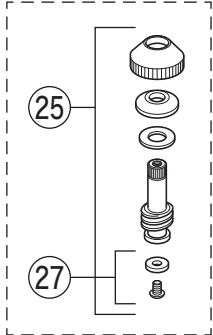

KF2GN2

KF2GN2(Z)・KF2GN3(Z)・KF2GN3N

KF2GN3

KF2GN3N

固定こま  
寒冷地用(湯側)

固定こま  
寒冷地用(水側)

寒冷地用

# 部品一覧表

KVK

番号	品番	品名	希望小売価格	税込価格	備考
1	PZK1GE-2	GEハンドルセット	¥1,390	¥1,529	
2	PZK3GE-2	キャップセット(湯・水)	¥850	¥935	
3	ZK3A-16	丸小ねじ	¥140	¥154	
4	PZK127	水栓上部パッキンセット	¥230	¥253	
5	PZK75-13MN	スピンドルセット	¥580	¥638	
6	ZK4JE4-15	KV式節水こま(水側)	¥240	¥264	
7	PZK4M-15	こま(湯側)(2ヶ入)	¥640	¥704	
8	PZKF4GN	シャワー切換レバー部一式	¥3,850	¥4,235	
9	PZKF74N	シャワー切換レバー 白(ビス付)	¥1,050	¥1,155	
10	PZ250	切換ボンネット	¥3,340	¥3,674	
11	ZK66A2	吐水口先端部一式	¥1,520	¥1,672	
12	Z76JY	シャワーエルボ 白	¥2,640	¥2,904	
13	ZKF91N	逆止弁	¥350	¥385	
14	ZKF80	シャワーホース接続パッキン	¥100	¥110	
15	PZKF79-15	ソケット部接続パッキン(2ヶ入)	¥230	¥253	
16	ZKM87	ソケットセット(2ヶ入)	¥7,840	¥8,624	
17	ZKF1	送り座	¥670	¥737	
KF2GN3仕様					
18	ZK1W85S-2	止水ハンドルセット 白	¥1,640	¥1,804	
19	ZK3W85S-2	キャップセット(湯・水)	¥780	¥858	
KF2GN3N仕様					
20	ZK1W84	止水ハンドルセット(水側)白	¥1,190	¥1,309	
21	ZK1W84R	止水ハンドルセット(湯側)白	¥1,190	¥1,309	
22	ZK3W84	青キャップ	¥170	¥187	
23	ZK3W84R	赤キャップ	¥170	¥187	
固定こま仕様(KF2GN2・KF2GN3)・寒冷地用(KF2GN2Z・KF2GN3Z)					
24	PZK75JK-13MN	ビス止スピンドルセット(水側)	¥720	¥792	
25	PZK75K-13MN	ビス止スピンドルセット(湯側)	¥680	¥748	
26	ZK4KJE4-15	ビス止用節水パッキンセット(水側)	¥230	¥253	
27	ZK4K-15	ビス止用こまパッキンセット(湯側)	¥190	¥209	
寒冷地用(KF2GN2Z・KF2GN3Z)					
28	PZ76J	シャワーエルボ 白	¥2,400	¥2,640	
29	ZKM87W	ソケットセット(2ヶ入)	¥10,180	¥11,198	
30	PZ403	水抜きスピンドル	¥610	¥671	