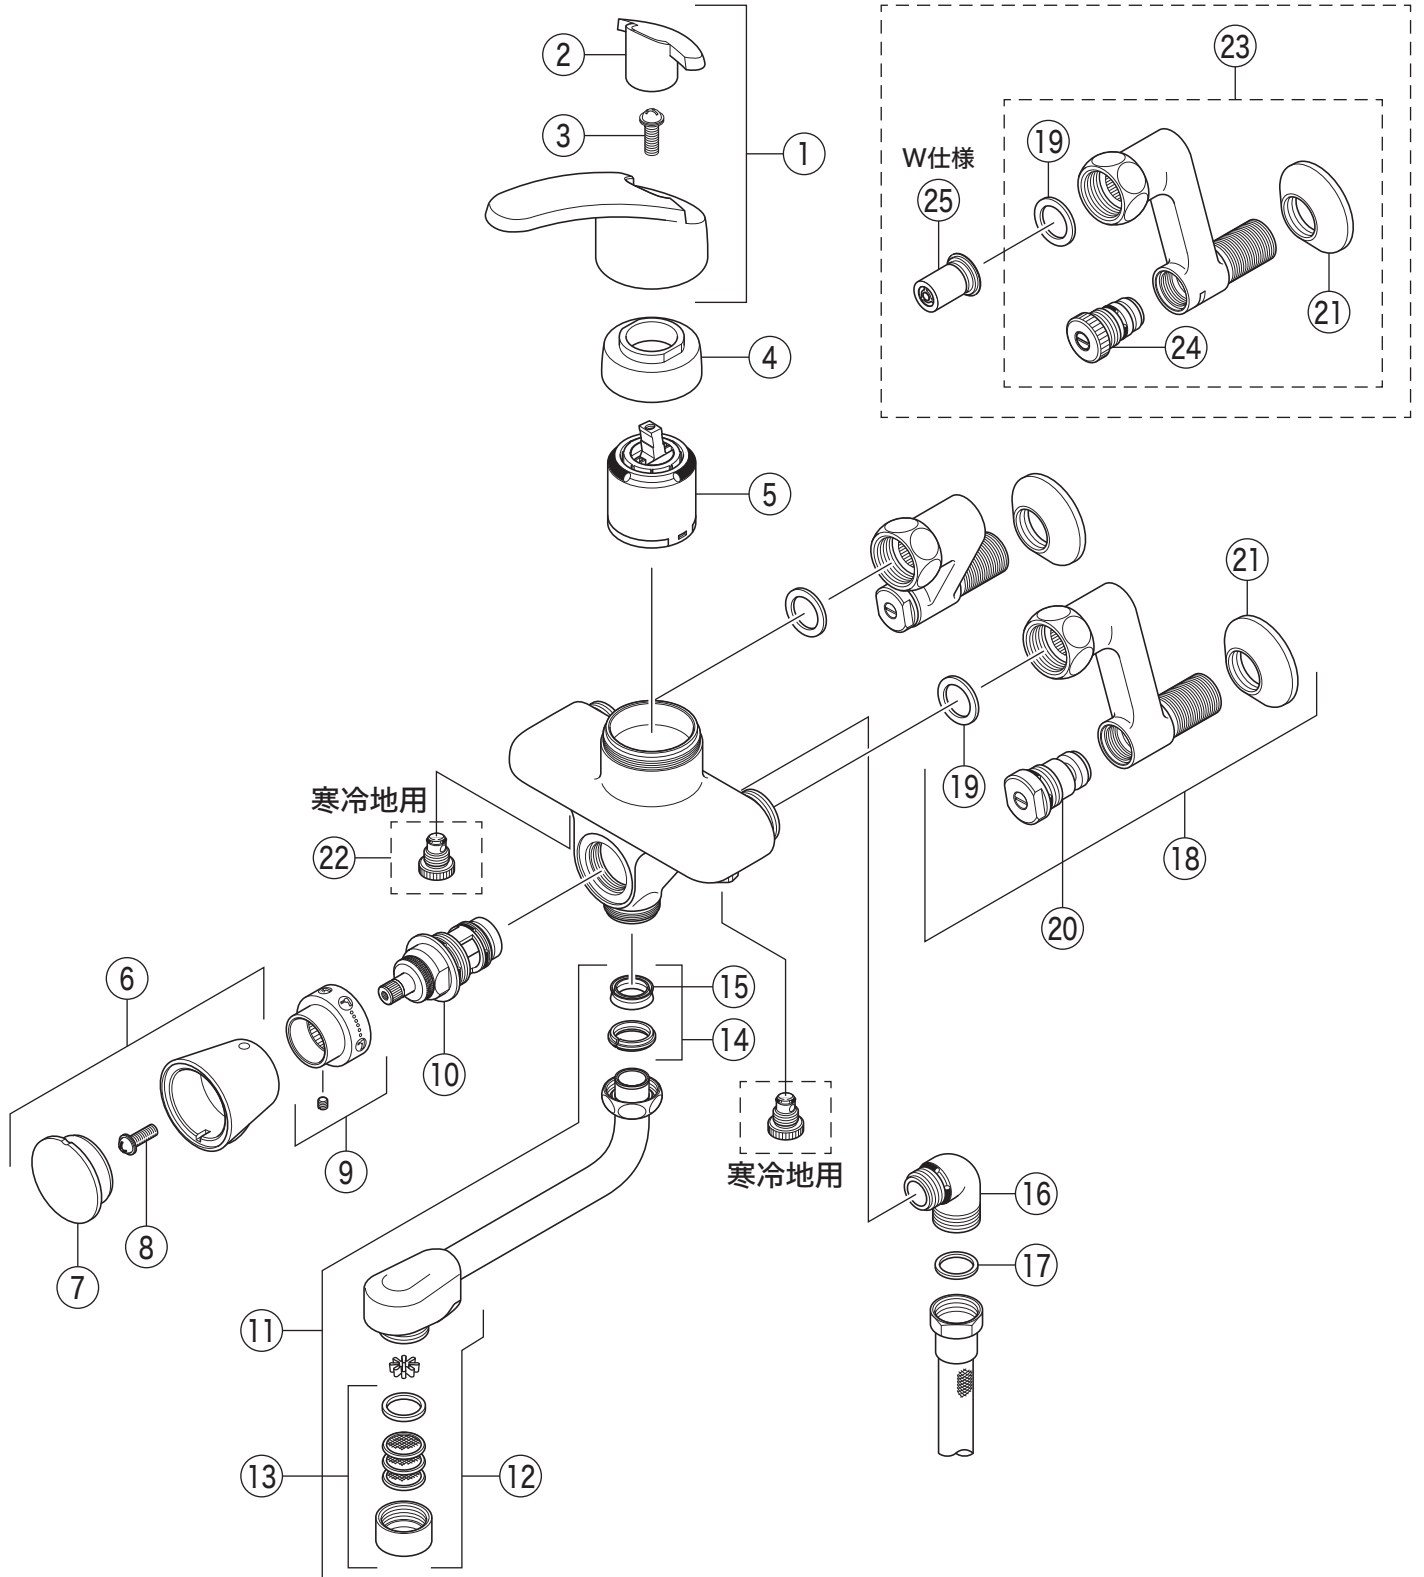

製品品番 KF300AS
KF300A(Z)S・KF300AWS

寒冷地用

部品一覧表

KVK

番号	品番	品名	希望小売価格	税込価格	備考
1	PZK1S336C	レバーハンドルセット 白	¥1,610	¥1,771	
2	ZK3S336C	キャップ 白	¥360	¥396	
3	Z44482	丸小ねじ	¥140	¥154	
4	ZKM113N	カートリッジ締付ナット	¥1,780	¥1,958	
5	PZKM110A	カートリッジ(上吐水)	¥7,210	¥7,931	
6	ZK1F112G	切換ハンドルセット	¥1,490	¥1,639	
7	ZK3F112G	切換キャップ	¥400	¥440	
8	Z43930	丸小ねじ	¥140	¥154	
9	Z529	切換カラー			廃番商品
10	Z526	切換弁ユニット	¥2,220	¥2,442	
11	PZ511-17	吐水口 L=170	¥2,880	¥3,168	
12	Z511CP	吐水口先端部一式 白	¥2,640	¥2,904	
13	PZ511CP3	整流器キャップセット	¥1,180	¥1,298	
14	PZ42	パッキンセット	¥320	¥352	
15	ZK121-13	Xパッキン	¥140	¥154	
16	PZ76J	シャワーエルボ 白	¥2,400	¥2,640	
17	ZKF80	シャワーホース接続パッキン	¥100	¥110	
18	ZKM88N	ソケットセット(2ヶ入)	¥14,520	¥15,972	
19	PZKF79-15	ソケット部接続パッキン(2ヶ入)	¥230	¥253	
20	ZKF60G	流量調節止水弁	¥1,020	¥1,122	
21	ZKF1	送り座	¥670	¥737	
寒冷地用 (KF300AZS・KF300AWS)					
22	PZ403	水抜きスピンドル	¥610	¥671	
23	Z420	ソケットセット(2ヶ入)	¥17,270	¥18,997	
24	Z89N	流量調節止水弁	¥1,170	¥1,287	
寒冷地用 (KF300AWS)					
25	Z411614	逆止弁	¥1,060	¥1,166	