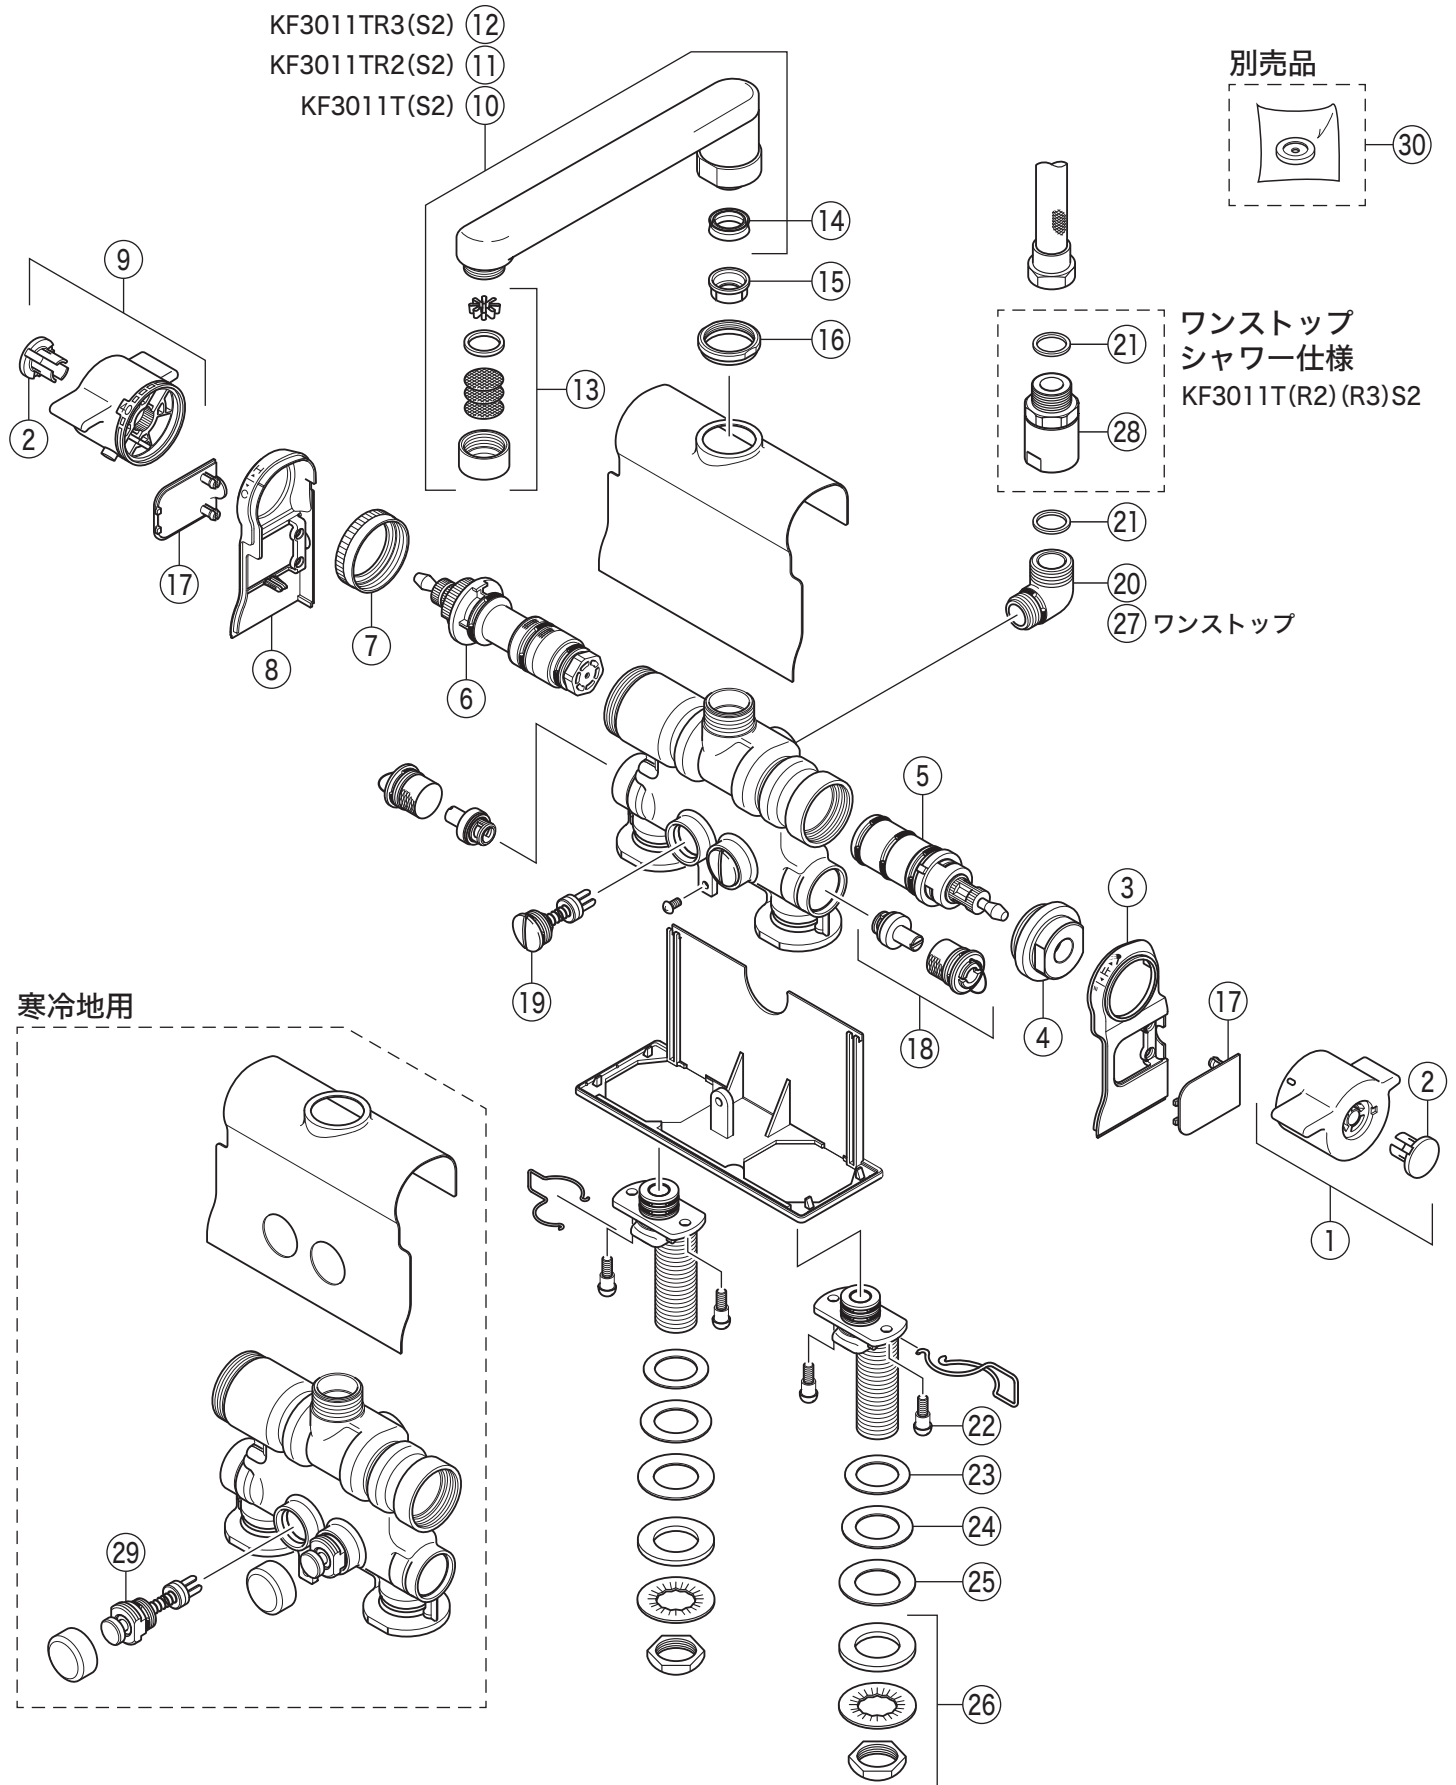

製品番号

KF3011T

KF3011(Z)T・KF3011(Z)TR2・KF3011(Z)TR3  
 KF3011(Z)TS2・KF3011(Z)TR2S2・KF3011(Z)TR3S2

# 部品一覧表

KVK

番号	品番	品名	希望小売価格	税込価格	備考
1	ZK1F800G2	切換ハンドルセット メッキ	¥1,980	¥2,178	
2	ZK3F800G	キャップ メッキ	¥610	¥671	
3	Z340593	切換カラー	¥580	¥638	
4	Z415370	切換固定ナット	¥1,010	¥1,111	
5	PZ695A	切換弁ユニット	¥4,460	¥4,906	
6	PZ88F	サーモスタットカートリッジ	¥7,690	¥8,459	
7	Z415595	温調固定ナット	¥700	¥770	
8	Z340592	温調カラー	¥610	¥671	
9	ZK1T800G2	温調ハンドルセット メッキ	¥2,640	¥2,904	
10	Z38322	吐水口 L=190	¥6,790	¥7,469	
11	Z38322-24	吐水口 L=240	¥8,120	¥8,932	
12	Z38322-30	吐水口 L=300	¥12,320	¥13,552	
13	Z520CP	吐水口先端部一式	¥1,520	¥1,672	
14	ZK121-13	Xパッキン	¥140	¥154	
15	Z416208	ブッシュ	¥100	¥110	
16	Z416207	吐水口リング	¥450	¥495	
17	Z340413	メンテナンスカバー	¥720	¥792	
18	Z411205	ストレーナ付止水栓ユニット	¥2,180	¥2,398	
19	Z483MN	逆止弁	¥1,910	¥2,101	
20	Z76JG	シャワーエルボ グレー	¥2,350	¥2,585	
21	ZKF80	シャワーホース接続パッキン	¥100	¥110	
22	Z416425	ビス	¥120	¥132	
23	Z416471	シートパッキン	¥90	¥99	
24	Z416423	平座金	¥140	¥154	
25	Z41449	シートパッキン	¥100	¥110	
26	PZK105	立水栓菊座ナットセット	¥470	¥517	
KF3011T(R2)(R3)S2仕様					
27	PZ76	シャワーエルボ 金属	¥2,400	¥2,640	
28	Z6502	減圧装置	¥8,090	¥8,899	
寒冷地用 ( KF3011ZT(R2)(R3)・KF3011ZT(R2)(R3)S2 )					
29	Z411339	逆止弁	¥5,370	¥5,907	
別売品					
30	Z412658	オリフィスパッキン	¥120	¥132	
オリフィスパッキンは、シャワーのウォーターハンマー音が気になる場合に使用します					