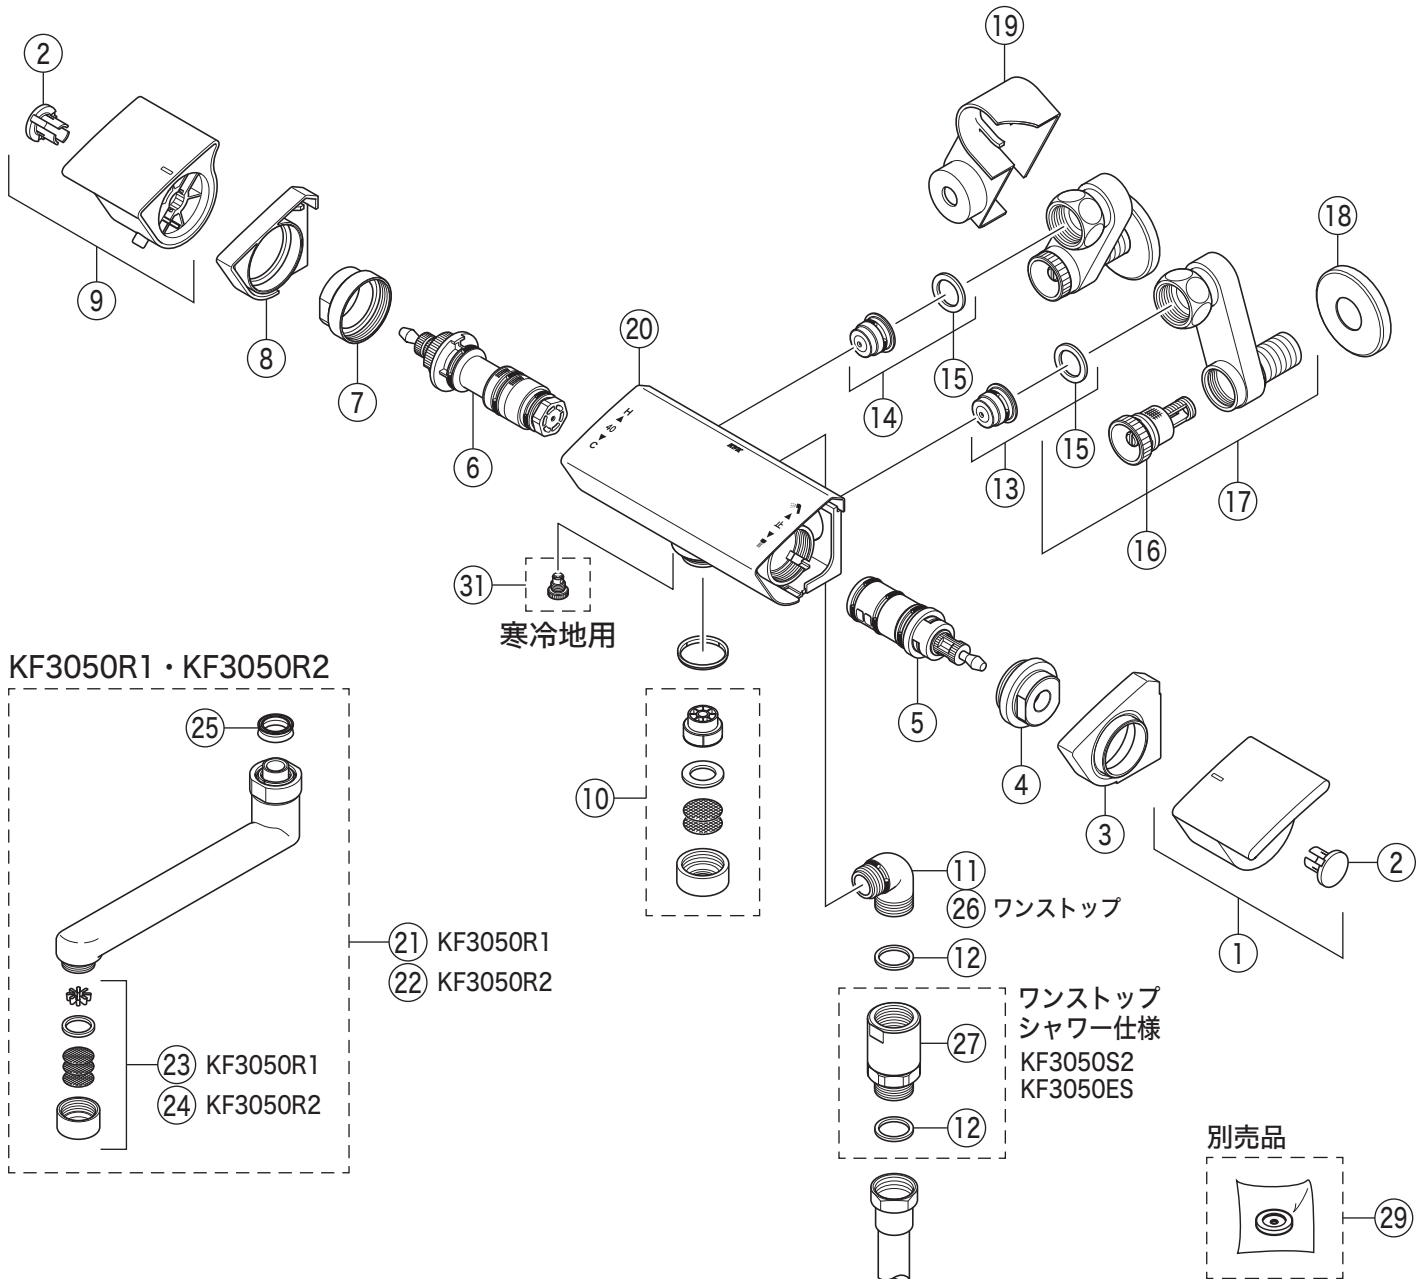

KF3050

KF3050(W)・KF3050(W)R1・KF3050(W)R2・
KF3050(W)S2・KF3050(W)ES

部品一覧表

KVK

番号	品番	品名	希望小売価格	税込価格	備考
1	ZK1F3050	切換ハンドルセット メッキ	¥2,890	¥3,179	
2	ZK3F800G	キャップ メッキ	¥610	¥671	
3	Z351040	切換カラー	¥620	¥682	
4	Z415370	切換固定ナット	¥1,010	¥1,111	
5	PZ695A	切換弁ユニット	¥4,460	¥4,906	
6	PZ88F	サーモスタットカートリッジ	¥7,690	¥8,459	
7	Z421225	温調固定ナット	¥1,210	¥1,331	
8	Z351039	温調カラー	¥620	¥682	
9	ZK1T3050	温調ハンドルセット メッキ	¥3,200	¥3,520	
10	PZ422061S	吐水口先端部一式	¥1,520	¥1,672	
11	Z76JG	シャワーエルボ グレー	¥2,350	¥2,585	
12	ZKF80	シャワーホース接続パッキン	¥100	¥110	
13	Z402JC	逆止弁(水側)	¥970	¥1,067	
14	Z402JH	逆止弁(湯側)	¥970	¥1,067	
15	PZKF79-15	ソケット部接続パッキン(2ヶ入)	¥230	¥253	
16	Z673	ストレーナ付流量調節止水弁	¥1,850	¥2,035	
17	Z411151	ソケットセット(1ヶ入)	¥7,760	¥8,536	
18	Z416617	送り座	¥810	¥891	
19	Z674B2	ソケットカバー	¥1,910	¥2,101	
20	Z201630S	トップカバー	¥8,490	¥9,339	
KF3050R1・KF3050R2仕様					
21	Z38324	吐水口 L=170	¥6,840	¥7,524	
22	Z38324-24	吐水口 L=240	¥9,670	¥10,637	
23	Z520CP4	吐水口先端部一式	¥1,460	¥1,606	
24	Z520CP	吐水口先端部一式	¥1,520	¥1,672	
25	ZK121-13	Xパッキン	¥140	¥154	
KF3050S2・KF3050ES仕様					
26	PZ76	シャワーエルボ 金属	¥2,400	¥2,640	
27	Z6502	減圧装置	¥8,090	¥8,899	
寒冷地用(KF3050W・KF3050WR1・KF3050WR2・KF3050WS2・KF3050WES)					
28	PZ403	水抜きスピンドル	¥610	¥671	
別売品					
29	Z412658	オリフィスパッキン	¥120	¥132	
オリフィスパッキンは、シャワーのウォーターハンマー音が気になる場合に使用します					