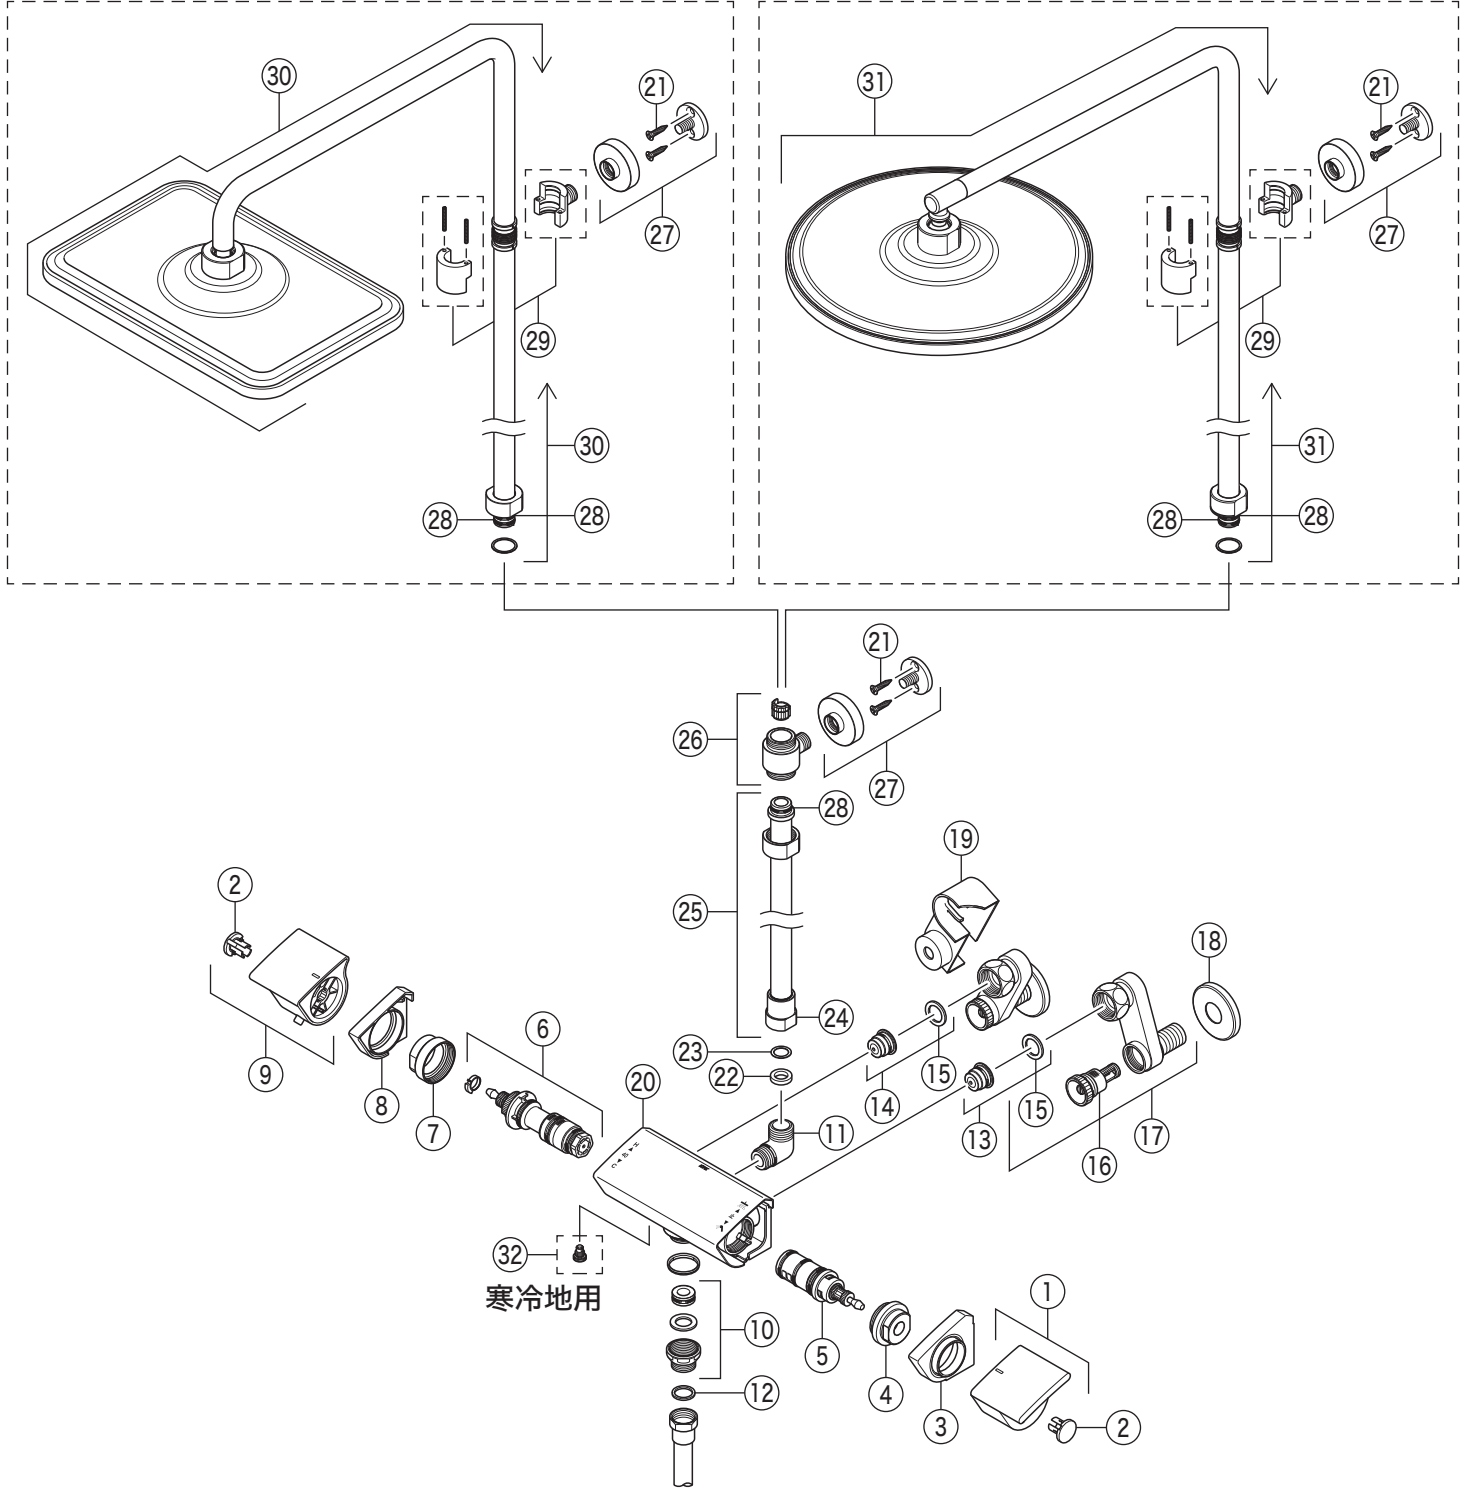

KF3060

KF3120

部品一覧表

KVK

番号	品番	品名	希望小売価格	税込価格	備考
1	ZK1F3050	切換ハンドルセット	¥2,890	¥3,179	
2	ZK3F800G	キャップ	¥610	¥671	
3	Z351040	切換カラー	¥620	¥682	
4	Z415370	切換固定ナット	¥1,010	¥1,111	
5	PZ695A	切換弁ユニット	¥4,460	¥4,906	
6	Z88FC	サーモスタットカートリッジ(最高吐水温度規制)	¥7,690	¥8,459	
7	Z421225	温調固定ナット	¥1,210	¥1,331	
8	Z351039	温調カラー	¥620	¥682	
9	ZK1T3050	温調ハンドルセット	¥3,200	¥3,520	
10	Z421300S	ホースアタッチメント	¥1,170	¥1,287	
11	Z414515-2	シャワーエルボ	¥2,350	¥2,585	
12	ZKF80	シャワーホース接続パッキン	¥100	¥110	
13	Z402JC	逆止弁(水側)	¥970	¥1,067	
14	Z402JH	逆止弁(湯側)	¥970	¥1,067	
15	PZKF79-15	ソケット部接続パッキン(2ヶ入)	¥230	¥253	
16	Z412593	止水栓ユニット	¥1,850	¥2,035	
17	Z411151	ソケットセット(1ヶ入)	¥7,760	¥8,536	
18	Z416617	送り座	¥810	¥891	
19	Z674B2	ソケットカバー	¥1,910	¥2,101	
20	Z201682S	トップカバー	¥8,490	¥9,339	
21	ZKF11-1	ハンガービス	¥100	¥110	
22	Z414531	輪パッキン	¥140	¥154	
23	Z004674	スリップ板	¥60	¥66	
24	Z414532	ナットB	¥1,210	¥1,331	
25	Z414517S2	接続パイプユニット	¥6,820	¥7,502	
26	Z421334S	固定金具ユニットA	¥3,720	¥4,092	
27	Z421337S	フランジセット	¥2,750	¥3,025	
28	Z684017	Oリング	¥130	¥143	
29	Z421339S	固定金具ユニットC	¥4,720	¥5,192	
30	Z201695S	オーバーヘッドシャワー	¥88,700	¥97,570	
KF3120仕様					
31	Z202716S	オーバーヘッドシャワー	¥88,700	¥97,570	
寒冷地用(KF3060W・KF3120W)					
32	PZ403	水抜きスピンドル	¥610	¥671	