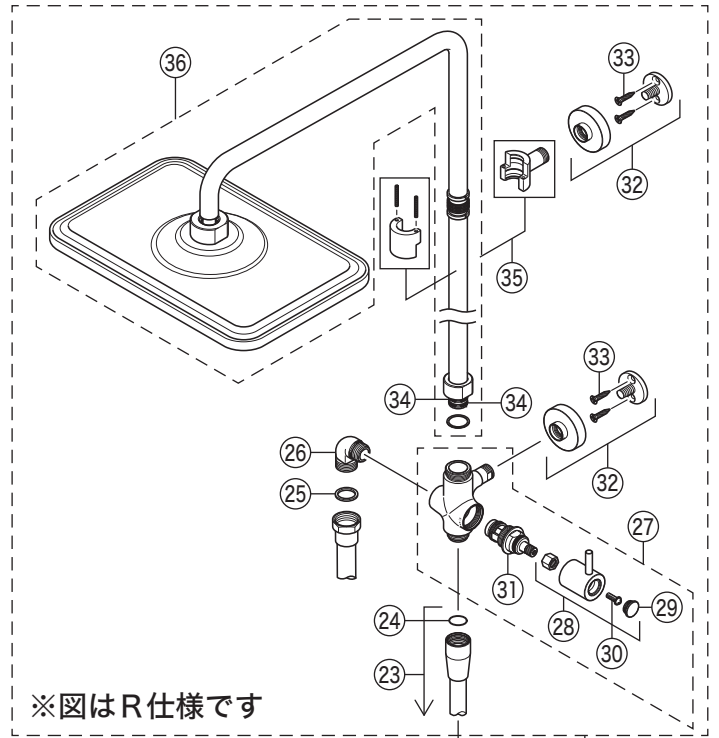

KF3110

KF3110・KF3110L
KF3130・KF3130L

KF3130・KF3130L

KF3110・KF3110L

37 KF3130
40 KF3140L

22 KF3110
39 KF3110L

部品一覧表

KVK

番号	品番	品名	希望小売価格	税込価格	備考
1	ZK1F100KT	切換ハンドルセット メッキ	¥1,980	¥2,178	
2	ZK3F100KT	キャップ メッキ	¥610	¥671	
3	Z351663	切換カラー	¥610	¥671	
4	Z415370	切換固定ナット	¥1,010	¥1,111	
5	PZ695A	切換弁ユニット	¥4,460	¥4,906	
6	PZ88F	サーモスタットカートリッジ	¥7,690	¥8,459	
7	Z351751	ストッパーリング(最高温度出湯規制)	¥470	¥517	
8	Z421176	温調固定ナット	¥470	¥517	
9	Z351662	温調カラー	¥610	¥671	
10	ZK1T100KT	温調ハンドルセット メッキ	¥2,640	¥2,904	
11	Z38324	吐水口 L=170	¥6,840	¥7,524	
12	Z520CP4	吐水口先端部一式	¥1,460	¥1,606	
13	ZK121-13	Xパッキン	¥140	¥154	
14	Z76JG	シャワーエルボ グレー	¥2,350	¥2,585	
15	Z402JC	逆止弁(水側)	¥970	¥1,067	
16	Z402JH	逆止弁(湯側)	¥970	¥1,067	
17	PZKF79-15	ソケット部接続パッキン(2ヶ入)	¥230	¥253	
18	Z421749	ストレーナ付流量調節止水弁	¥1,730	¥1,903	
19	Z421747	ソケットセット(2ヶ入)	¥14,700	¥16,170	
20	ZKF1	送り座	¥670	¥737	
21	Z351668	ソケットカバー	¥1,910	¥2,101	
22	ZS3080	オーバーヘッドシャワーセット(角)	¥106,400	¥117,040	
23	ZKF2BLN	ニューメタリックホース 1.6m	¥5,850	¥6,435	
24	ZKF26-1	シャワーヘッドOリング	¥120	¥132	
25	ZKF80	シャワーホース接続パッキン	¥100	¥110	
26	PZ76	シャワーエルボ 金属	¥2,400	¥2,640	
27	Z351245S	切換ポデーセット	¥18,700	¥20,570	
28	Z421529	切換ハンドルセット	¥3,380	¥3,718	
29	Z421534CP	キャップ	¥440	¥484	
30	Z43930	丸小ねじ	¥140	¥154	
31	ZKF58G	切換弁ユニット	¥2,310	¥2,541	
32	Z421337S	フレンジセット	¥2,750	¥3,025	
33	ZKF11-1	ハンガービス	¥100	¥110	
34	Z684017	Oリング	¥130	¥143	
35	Z421532S	固定金具ユニットD	¥4,720	¥5,192	
36	Z201695S2	オーバーヘッドシャワー	¥88,700	¥97,570	
KF3130仕様					
37	ZS3130	オーバーヘッドシャワーセット(丸)	¥106,400	¥117,040	
38	Z202716S2	オーバーヘッドシャワー	¥88,700	¥97,570	
L仕様					
39	ZS3080L	オーバーヘッドシャワーセット(角)L仕様	¥106,400	¥117,040	
40	ZS3130L	オーバーヘッドシャワーセット(丸)L仕様	¥106,400	¥117,040	
41	Z351776S	切換ポデーセット L仕様	¥18,700	¥20,570	
42	Z422311	切換弁ユニット L仕様	¥2,310	¥2,541	
22・37・39・40のオーバーヘッドシャワーセットには、シャワーヘッド1個とシャワーハンガー2個がセットに含まれています。					