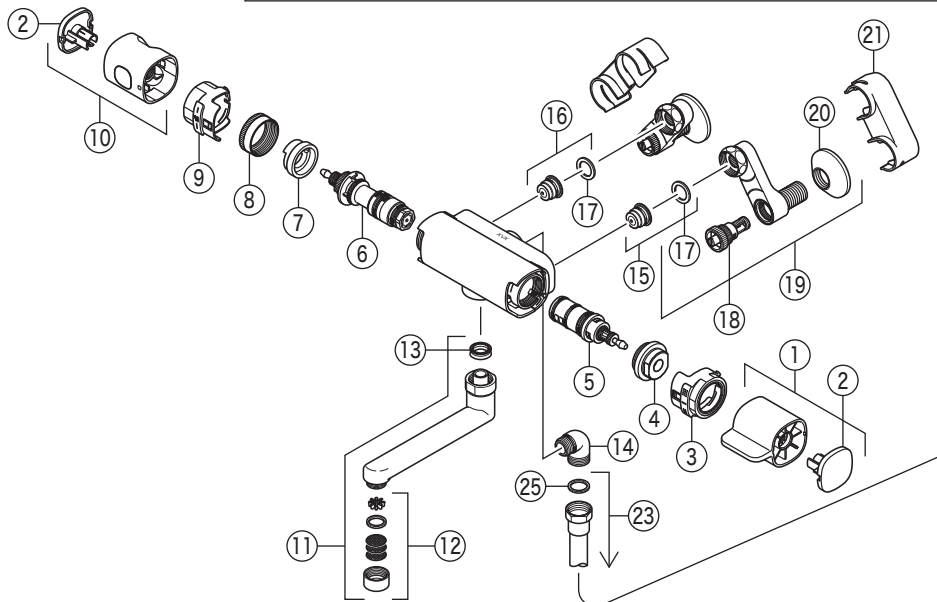

KF3110

KF3110・KF3110L
KF3130・KF3130L

KF3130・KF3130L

KF3110・KF3110L

37 KF3130
40 KF3140L

22 KF3110
39 KF3110L

部品一覧表

KVK

番号	品番	品名	希望小売価格	税込価格	備考
1	ZK1F100KT	切換ハンドルセット メッキ	¥1,980	¥2,178	
2	ZK3F100KT	キャップ メッキ	¥610	¥671	
3	Z351663	切換カラー	¥610	¥671	
4	Z415370	切換固定ナット	¥1,010	¥1,111	
5	PZ695A	切換弁ユニット	¥4,460	¥4,906	
6	PZ88F	サーモスタットカートリッジ	¥7,690	¥8,459	
7	Z351751	ストッパーリング(最高温度出湯規制)	¥470	¥517	
8	Z421176	温調固定ナット	¥470	¥517	
9	Z351662	温調カラー	¥610	¥671	
10	ZK1T100KT	温調ハンドルセット メッキ	¥2,640	¥2,904	
11	Z38324	吐水口 L=170	¥6,840	¥7,524	
12	Z520CP4	吐水口先端部一式	¥1,460	¥1,606	
13	ZK121-13	Xパッキン	¥140	¥154	
14	Z76JG	シャワーエルボ グレー	¥2,350	¥2,585	
15	Z402JC	逆止弁(水側)	¥970	¥1,067	
16	Z402JH	逆止弁(湯側)	¥970	¥1,067	
17	PZKF79-15	ソケット部接続パッキン(2ヶ入)	¥230	¥253	
18	Z421749	ストレーナ付流量調節止水弁	¥1,730	¥1,903	
19	Z421747	ソケットセット(2ヶ入)	¥14,700	¥16,170	
20	ZKF1	送り座	¥670	¥737	
21	Z351668	ソケットカバー	¥1,910	¥2,101	
22	ZS3080	オーバーヘッドシャワーセット(角)	¥106,400	¥117,040	
23	ZKF2BLN	ニューメタリックホース 1.6m	¥5,850	¥6,435	
24	ZKF26-1	シャワーヘッドOリング	¥120	¥132	
25	ZKF80	シャワーホース接続パッキン	¥100	¥110	
26	PZ76	シャワーエルボ 金属	¥2,400	¥2,640	
27	Z351245S	切換ポデーセット	¥18,700	¥20,570	
28	Z421529	切換ハンドルセット	¥3,380	¥3,718	
29	Z421534CP	キャップ	¥440	¥484	
30	Z43930	丸小ねじ	¥140	¥154	
31	ZKF58G	切換弁ユニット	¥2,310	¥2,541	
32	Z421337S	フレンジセット	¥2,750	¥3,025	
33	ZKF11-1	ハンガービス	¥100	¥110	
34	Z684017	Oリング	¥130	¥143	
35	Z421532S	固定金具ユニットD	¥4,720	¥5,192	
36	Z201695S2	オーバーヘッドシャワー	¥88,700	¥97,570	
KF3130仕様					
37	ZS3130	オーバーヘッドシャワーセット(丸)	¥106,400	¥117,040	
38	Z202716S2	オーバーヘッドシャワー	¥88,700	¥97,570	
L仕様					
39	ZS3080L	オーバーヘッドシャワーセット(角)L仕様	¥106,400	¥117,040	
40	ZS3130L	オーバーヘッドシャワーセット(丸)L仕様	¥106,400	¥117,040	
41	Z351776S	切換ポデーセット L仕様	¥18,700	¥20,570	
42	Z422311	切換弁ユニット L仕様	¥2,310	¥2,541	
22・37・39・40のオーバーヘッドシャワーセットには、シャワーヘッド1個とシャワーハンガー2個がセットに含まれています。					