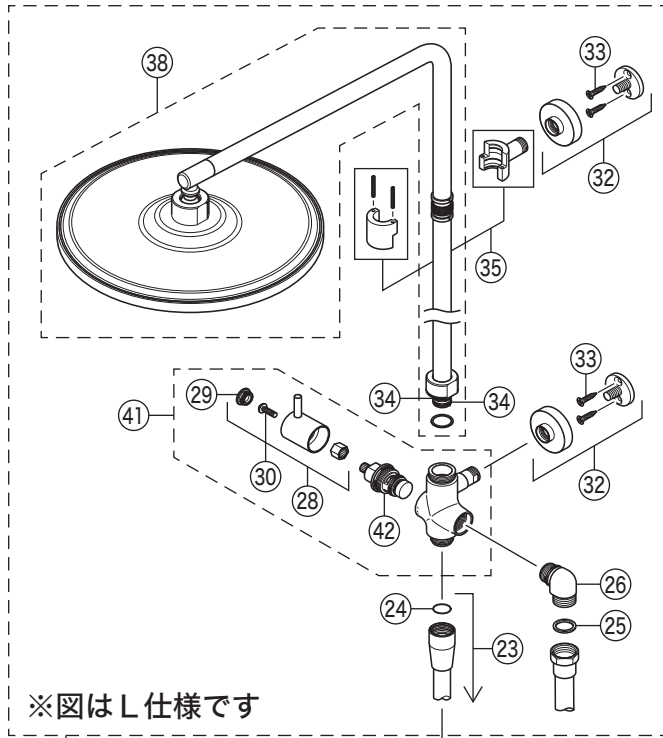

KF3110

KF3110・KF3110L
KF3130・KF3130L

KF3130・KF3130L

KF3110・KF3110L

37 KF3130
40 KF3140L

22 KF3110
39 KF3110L

部品一覧表

KVK

番号	品番	品名	希望小売価格	税込価格	備考
1	ZK1F100KT	切換ハンドルセット メッキ	¥1,980	¥2,178	
2	ZK3F100KT	キャップ メッキ	¥610	¥671	
3	Z351663	切換カラー	¥610	¥671	
4	Z415370	切換固定ナット	¥1,010	¥1,111	
5	PZ695A	切換弁ユニット	¥4,460	¥4,906	
6	PZ88F	サーモスタットカートリッジ	¥7,690	¥8,459	
7	Z351751	ストッパーリング(最高温度出湯規制)	¥470	¥517	
8	Z421176	温調固定ナット	¥470	¥517	
9	Z351662	温調カラー	¥610	¥671	
10	ZK1T100KT	温調ハンドルセット メッキ	¥2,640	¥2,904	
11	Z38324	吐水口 L=170	¥6,840	¥7,524	
12	Z520CP4	吐水口先端部一式	¥1,460	¥1,606	
13	ZK121-13	Xパッキン	¥140	¥154	
14	Z76JG	シャワーエルボ グレー	¥2,350	¥2,585	
15	Z402JC	逆止弁(水側)	¥970	¥1,067	
16	Z402JH	逆止弁(湯側)	¥970	¥1,067	
17	PZKF79-15	ソケット部接続パッキン(2ヶ入)	¥230	¥253	
18	Z421749	ストレーナ付流量調節止水弁	¥1,730	¥1,903	
19	Z421747	ソケットセット(2ヶ入)	¥14,700	¥16,170	
20	ZKF1	送り座	¥670	¥737	
21	Z351668	ソケットカバー	¥1,910	¥2,101	
22	ZS3080	オーバーヘッドシャワーセット(角)	¥106,400	¥117,040	
23	ZKF2BLN	ニューメタリックホース 1.6m	¥5,850	¥6,435	
24	ZKF26-1	シャワーヘッドOリング	¥120	¥132	
25	ZKF80	シャワーホース接続パッキン	¥100	¥110	
26	PZ76	シャワーエルボ 金属	¥2,400	¥2,640	
27	Z351245S	切換ポデーセット	¥18,700	¥20,570	
28	Z421529	切換ハンドルセット	¥3,380	¥3,718	
29	Z421534CP	キャップ	¥440	¥484	
30	Z43930	丸小ねじ	¥140	¥154	
31	ZKF58G	切換弁ユニット	¥2,310	¥2,541	
32	Z421337S	フレンジセット	¥2,750	¥3,025	
33	ZKF11-1	ハンガービス	¥100	¥110	
34	Z684017	Oリング	¥130	¥143	
35	Z421532S	固定金具ユニットD	¥4,720	¥5,192	
36	Z201695S2	オーバーヘッドシャワー	¥88,700	¥97,570	
KF3130仕様					
37	ZS3130	オーバーヘッドシャワーセット(丸)	¥106,400	¥117,040	
38	Z202716S2	オーバーヘッドシャワー	¥88,700	¥97,570	
L仕様					
39	ZS3080L	オーバーヘッドシャワーセット(角)L仕様	¥106,400	¥117,040	
40	ZS3130L	オーバーヘッドシャワーセット(丸)L仕様	¥106,400	¥117,040	
41	Z351776S	切換ポデーセット L仕様	¥18,700	¥20,570	
42	Z422311	切換弁ユニット L仕様	¥2,310	¥2,541	
22・37・39・40のオーバーヘッドシャワーセットには、シャワーヘッド1個とシャワーハンガー2個がセットに含まれています。					