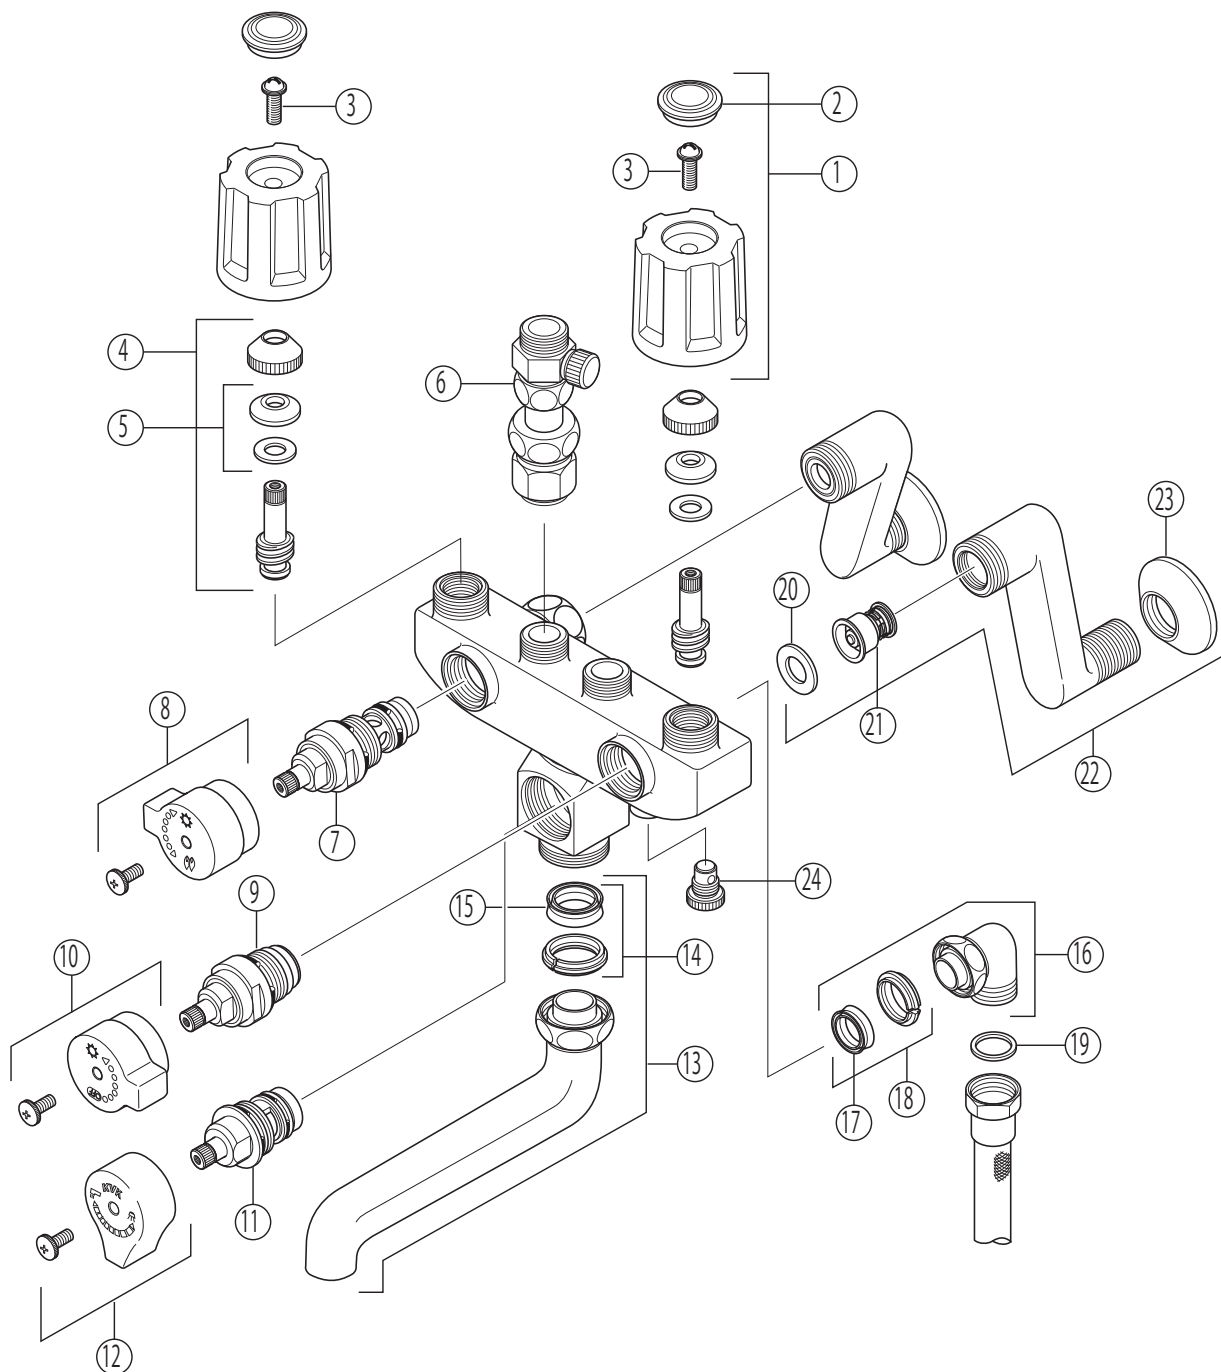

KF51

KF51・KF51C・KM51・KM51C

番号	品番	品名	希望小売価格	税込価格	備考
1	PZK1GE-2	GEハンドルセット	¥1,390	¥1,529	
2	PZK3GE-2	キャップセット(湯・水)	¥850	¥935	
3	ZK3A-16	丸小ねじ	¥140	¥154	
4	Z218K	ビス止スピンドルセット	¥910	¥1,001	
5	PZK127	水栓上部パッキンセット	¥230	¥253	
6	ZKF114	エア抜き付逆止弁	¥3,280	¥3,608	
7	Z44542	切換ボンネット	¥6,410	¥7,051	
8	ZKF118N	給湯源切換ハンドル(ビス付)	¥1,420	¥1,562	
9	Z44543	切換ボンネット	¥4,570	¥5,027	
10	ZKF119N	ソーラー用切換ハンドル(ビス付)	¥1,870	¥2,057	
11	ZKF58G	切換弁ユニット	¥2,310	¥2,541	
12	PZKF74N	シャワー切換レバー 白(ビス付)	¥1,050	¥1,155	
13	PZ525-15	吐水口 L=150	¥5,640	¥6,204	代替品
14	PZ42-20	パッキンセット20mm	¥350	¥385	
15	ZK121-20	Xパッキン	¥200	¥220	
16	PZKF66J	シャワーエルボ	¥2,630	¥2,893	
17	ZK121-13	Xパッキン	¥140	¥154	
18	PZ42	パッキンセット	¥320	¥352	
19	ZKF80	シャワーホース接続パッキン	¥100	¥110	
20	PZKF79-15	ソケット部接続パッキン(2ヶ入)	¥230	¥253	
21	PZ573	逆止弁(2ヶ入)	¥1,010	¥1,111	
22	ZKM38	ソケットセット(2ヶ入)	¥12,650	¥13,915	
23	ZKF1	送り座	¥670	¥737	
24	PZKF191	水抜きスピンドル	¥580	¥638	

13のPZKM16-15吐水口は廃番となります。代替品をご紹介します。