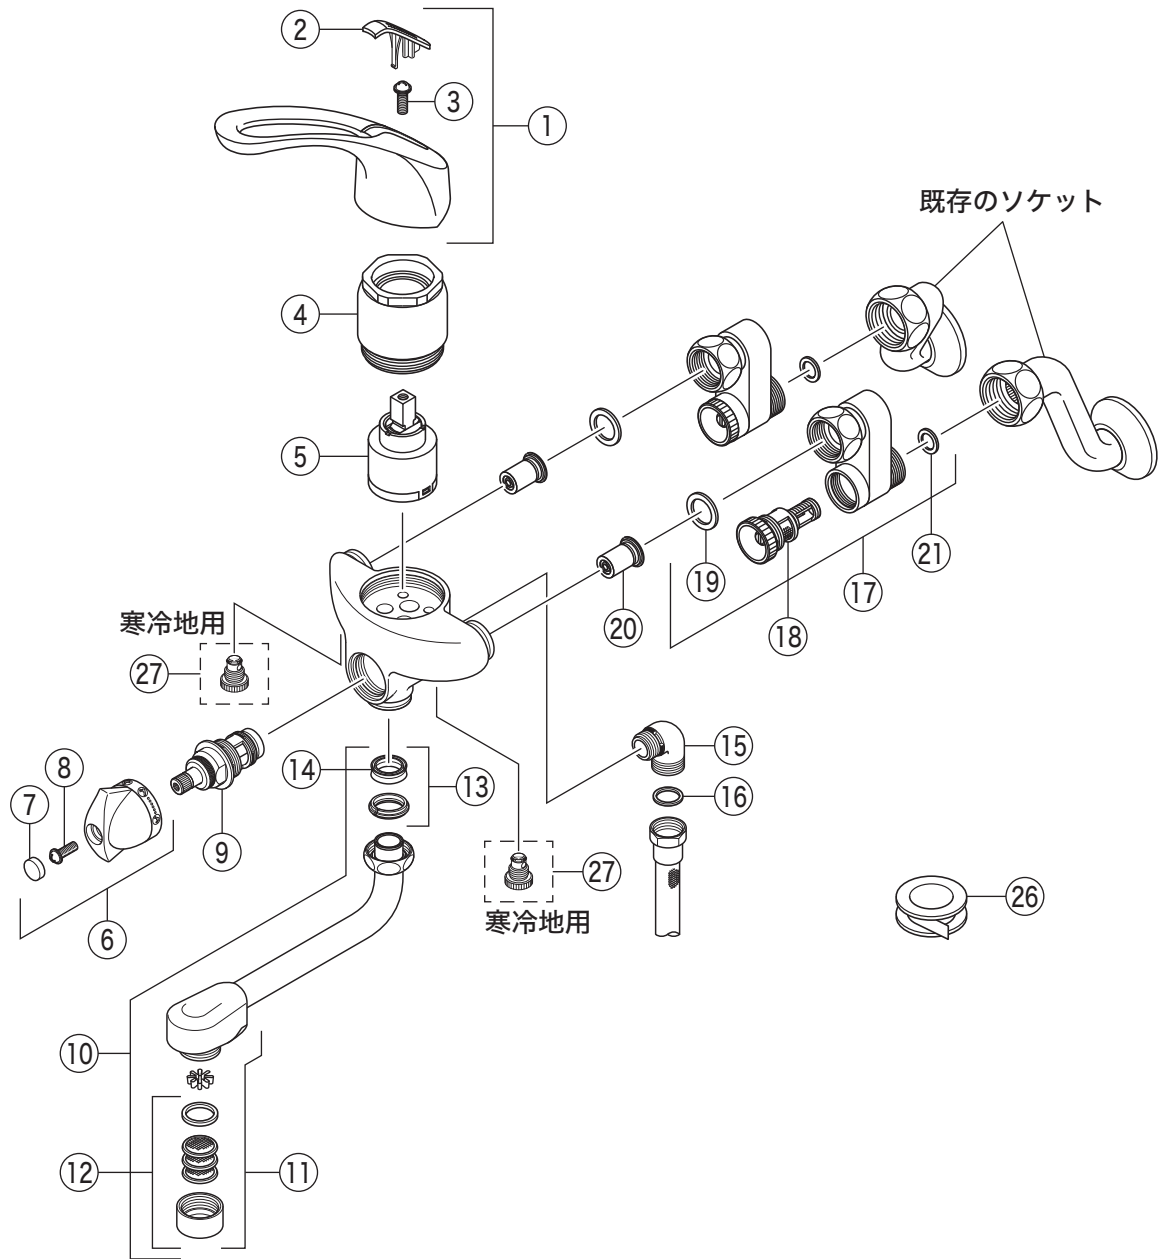

製品品番

KF550U

KF550(W)U

**KF550(W)U 同梱 各メーカー対応アダプター**

各メーカーの水栓に対応するアダプターを同梱しています。(取替用水栓)

水栓のソケット 現在お使いのソケット	<ul style="list-style-type: none"> <li>・ KVK</li> <li>・ INAX</li> <li>・ LIXIL</li> <li>・ TOTO</li> <li>・ KAKUDAI</li> <li>・ SANEI (ナット付)</li> </ul>  <p>G3/4</p>	<ul style="list-style-type: none"> <li>・ MYM (ナット付)</li> </ul>  <p>φ18 G3/4</p>	<ul style="list-style-type: none"> <li>・ KVK</li> <li>・ KAKUDAI</li> <li>・ TOTOの一部 (ナットなし)</li> </ul>  <p>G3/4</p>	<ul style="list-style-type: none"> <li>・ KVKの一部 (ナットなし)</li> </ul>  <p>W30-20</p>
接続に必要な 使用部品	大パッキンを使用  <p>19 大パッキン</p>	小パッキンを使用  <p>21 小パッキン</p>	大パッキンとアダプターを使用  <p>アダプター 19 23 22 ※2ヶ単位の品番です</p>	大パッキンとアダプターを使用  <p>アダプター 19 23 22 25 24 ※2ヶ単位の品番です ※1ヶ単位の品番です</p>

※注意：上記以外のネジには接続できません。(上記メーカーの中でも一部取り付かないものもあります)  
 ※TOTOの水栓でソケット部のネジ寸法がW28-18の場合は別売のアタッチメントPZ416304をご使用ください。

番号	品番	品名	希望小売価格	税込価格	備考
1	PZK1S550	レバーハンドルセット 白	¥1,610	¥1,771	
2	ZK3S550	キャップ 白	¥360	¥396	
3	Z44482	丸小ねじ	¥140	¥154	
4	Z113	カートリッジ締付ナット	¥3,210	¥3,531	
5	PZ110S	カートリッジ	¥7,210	¥7,931	
6	ZK1F550	切換ハンドルセット 白	¥1,450	¥1,595	
7	ZK3S311	キャップ 白	¥170	¥187	
8	Z43930	丸小ねじ	¥140	¥154	
9	ZKF58G	切換弁ユニット	¥2,310	¥2,541	
10	PZ511-17	吐水口 L=170	¥2,880	¥3,168	
11	Z511CP	吐水口先端部一式	¥2,640	¥2,904	
12	PZ511CP3	整流器キャップセット	¥1,180	¥1,298	
13	PZ42	パッキンセット	¥320	¥352	
14	ZK121-13	Xパッキン	¥140	¥154	
15	PZ76J	シャワーエルボ 白	¥2,400	¥2,640	
16	ZKF80	シャワーホース接続パッキン	¥100	¥110	
17	Z844	ソケットセット (2ヶ入)	¥12,650	¥13,915	
18	Z673	ストレーナ付流量調節止水弁	¥1,850	¥2,035	
19	PZKF79-15	ソケット部接続パッキン (2ヶ入)	¥230	¥253	
20	Z411614	逆止弁	¥1,060	¥1,166	
21	ZK16	パッキン	¥90	¥99	
22	PZ411489S	アタッチメントセット (2ヶ入)	¥2,530	¥2,783	
23	Z42349	パッキン	¥140	¥154	
24	PZ411487	アタッチメント	¥1,110	¥1,221	
25	Z42350	パッキン	¥190	¥209	
26	PZK109-2	シールテープ 2m	¥230	¥253	
寒冷地用 (KF550WU)					
27	PZ403	水抜きスピンドル	¥610	¥671	