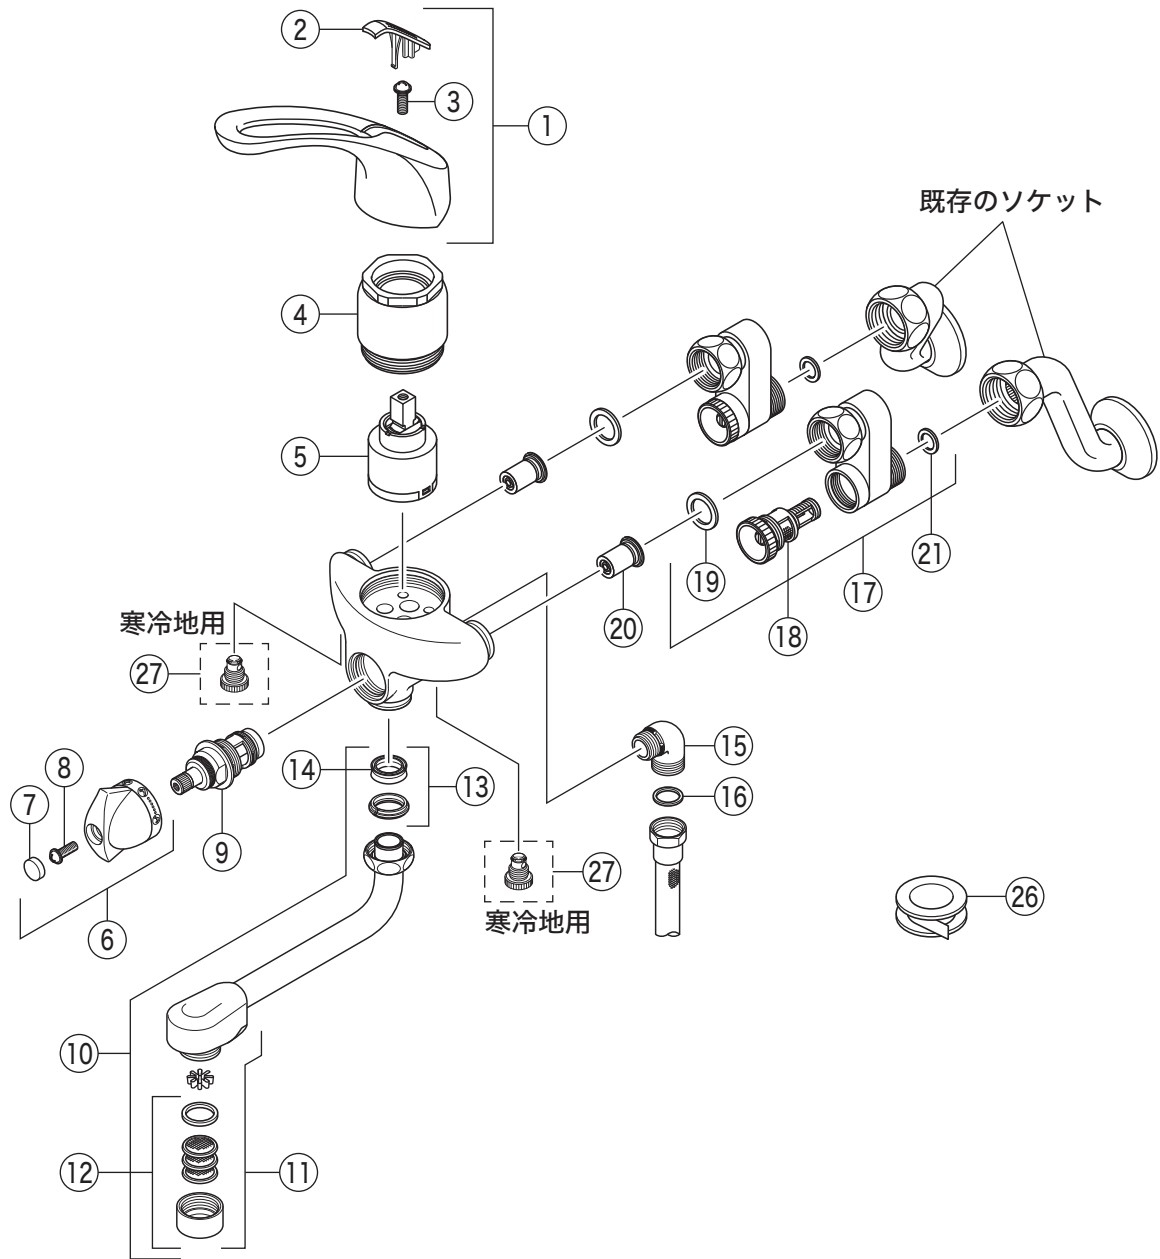

製品品番

KF550U

KF550(W)U

KF550(W)U 同梱 各メーカー対応アダプター

各メーカーの水栓に対応するアダプターを同梱しています。(取替用水栓)

水栓のソケット	現在お使いのソケット	現在お使いのソケット	現在お使いのソケット	現在お使いのソケット	
・ KVK ・ INAX ・ LIXIL ・ TOTO ・ KAKUDAI ・ SANEI (ナット付)		・ MYM (ナット付)		KVK KAKUDAI TOTOの一部 (ナットなし)	
				KVKの一部 (ナットなし)	
接続に必要な使用部品	大パッキンを使用 	小パッキンを使用 	大パッキンとアダプターを使用 	大パッキンとアダプターを使用 	
	19 大パッキン	21 小パッキン	19 アダプター 22 ※2ヶ単位の品番です 23	19 アダプター 22 ※2ヶ単位の品番です 23 アダプター 24 ※1ヶ単位の品番です 25	

※注意：上記以外のネジには接続できません。(上記メーカーの中でも一部取り付かないものもあります)
※TOTOの水栓でソケット部のネジ寸法がW28-18の場合は別売のアタッチメントPZ416304をご使用ください。

部品一覧表

KVK

番号	品番	品名	希望小売価格	税込価格	備考
1	PZK1S550	レバーハンドルセット 白	¥1,610	¥1,771	
2	ZK3S550	キャップ 白	¥360	¥396	
3	Z44482	丸小ねじ	¥140	¥154	
4	Z113	カートリッジ締付ナット	¥3,210	¥3,531	
5	PZ110S	カートリッジ	¥7,210	¥7,931	
6	ZK1F550	切換ハンドルセット 白			廃番商品
7	ZK3S311	キャップ 白	¥170	¥187	
8	Z43930	丸小ねじ	¥140	¥154	
9	ZKF58G	切換弁ユニット	¥2,310	¥2,541	
10	PZ511-17	吐水口 L=170	¥2,880	¥3,168	
11	Z511CP	吐水口先端部一式	¥2,640	¥2,904	
12	PZ511CP3	整流器キャップセット	¥1,180	¥1,298	
13	PZ42	パッキンセット	¥320	¥352	
14	ZK121-13	Xパッキン	¥140	¥154	
15	PZ76J	シャワーエルボ 白	¥2,400	¥2,640	
16	ZKF80	シャワーホース接続パッキン	¥100	¥110	
17	Z844	ソケットセット (2ヶ入)	¥12,650	¥13,915	
18	Z673	ストレーナ付流量調節止水弁	¥1,850	¥2,035	
19	PZKF79-15	ソケット部接続パッキン (2ヶ入)	¥230	¥253	
20	Z411614	逆止弁	¥1,060	¥1,166	
21	ZK16	パッキン	¥90	¥99	
22	PZ411489S	アタッチメントセット (2ヶ入)	¥2,530	¥2,783	
23	Z42349	パッキン	¥140	¥154	
24	PZ411487	アタッチメント	¥1,110	¥1,221	
25	Z42350	パッキン	¥190	¥209	
26	PZK109-2	シールテープ 2m	¥230	¥253	
寒冷地用 (KF550WU)					
27	PZ403	水抜きスピンドル	¥610	¥671	