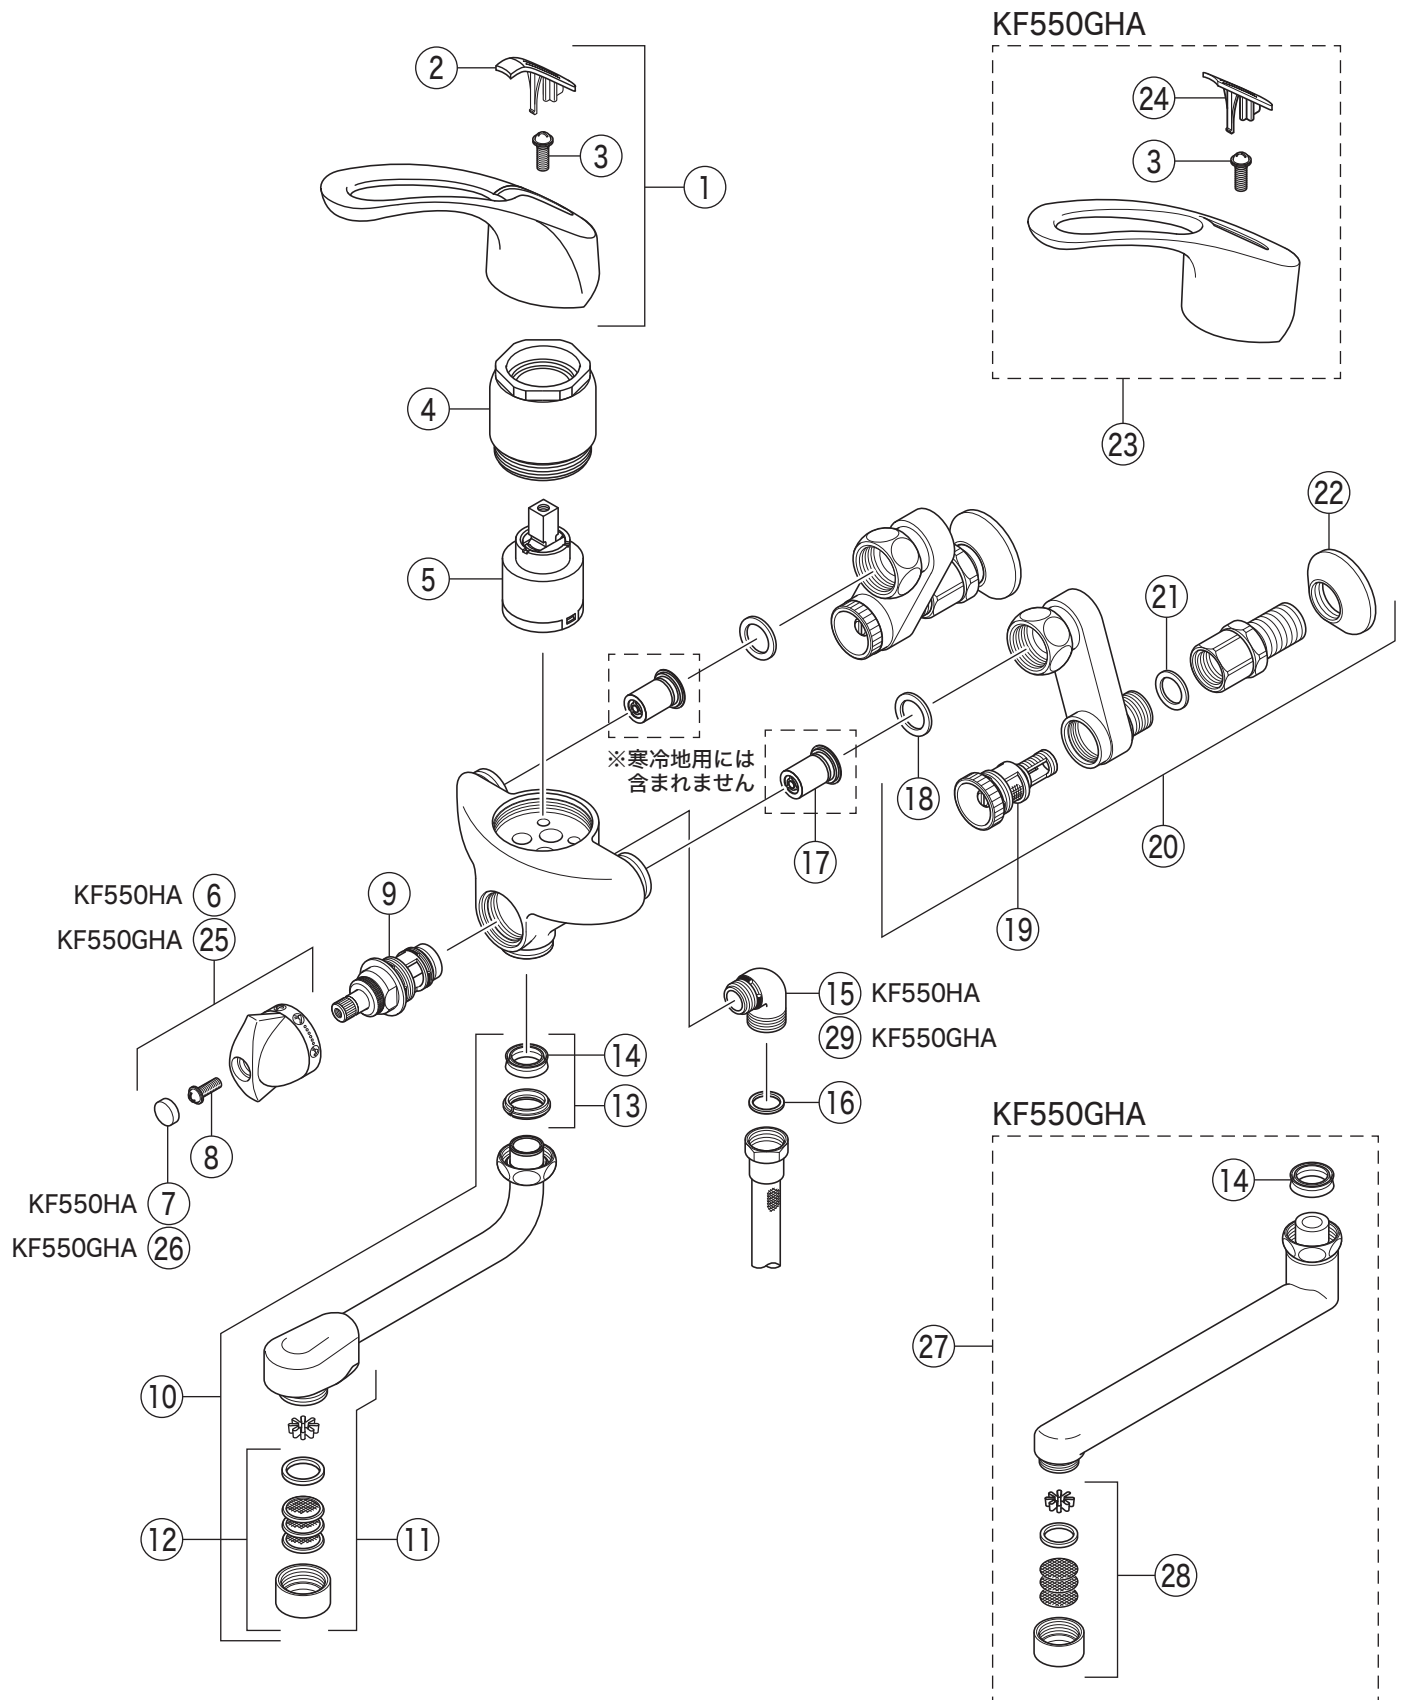

製品番号

KF550HA

KF550(Z)HA・KF550(Z)GHA

部品一覧表

KVK

番号	品番	品名	希望小売価格	税込価格	備考
1	PZK1S550	レバーハンドルセット 白	¥1,610	¥1,771	
2	ZK3S550	キャップ 白	¥360	¥396	
3	Z44482	丸小ねじ	¥140	¥154	
4	Z113	カートリッジ締付ナット			廃番商品
5	PZ110S	カートリッジ	¥7,210	¥7,931	
6	ZK1F550	切換ハンドルセット 白			廃番商品
7	ZK3S311	キャップ 白	¥170	¥187	
8	Z43930	丸小ねじ	¥140	¥154	
9	ZKF58G	切換弁ユニット	¥2,310	¥2,541	
10	PZ511-17	吐水口 L=170	¥2,880	¥3,168	
11	Z511CP	吐水口先端部一式	¥2,640	¥2,904	
12	PZ511CP3	整流器キャップセット	¥1,180	¥1,298	
13	PZ42	パッキンセット	¥320	¥352	
14	ZK121-13	Xパッキン	¥140	¥154	
15	PZ76J	シャワーエルボ 白	¥2,400	¥2,640	
16	ZKF80	シャワーホース接続パッキン	¥100	¥110	
17	Z411614	逆止弁	¥1,060	¥1,166	
18	PZKF79-15	ソケット部接続パッキン(2ヶ入)	¥230	¥253	
19	Z416406	流量調節止水弁	¥1,730	¥1,903	
20	ZS500S	楽締めソケットセット(2ヶ入)	¥18,480	¥20,328	
21	Z48786	パッキン	¥60	¥66	
22	ZKF1	送り座	¥670	¥737	
KF550GHA仕様					
23	ZK1S556G	レバーハンドルセット メッキ	¥4,590	¥5,049	
24	ZK3S556G	キャップ メタリックグレー	¥390	¥429	
25	ZK1F550G	切換ハンドルセット メッキ			廃番商品
26	ZK3S311G	キャップ メッキ	¥280	¥308	
27	PZ520-17	吐水口 L=170	¥6,620	¥7,282	
28	Z520CP4	吐水口先端部一式	¥1,460	¥1,606	
29	Z76JG	シャワーエルボ グレー	¥2,350	¥2,585	
寒冷地用 (KF550ZHA・KF550ZGHA)					
寒冷地用には、17のZ411614逆止弁はついておりません。					