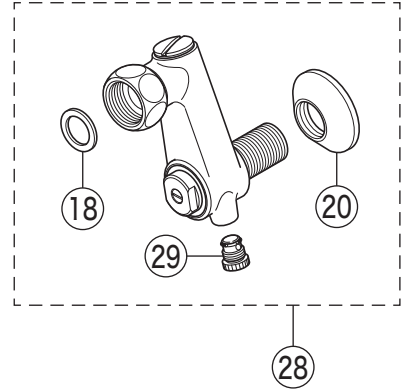

KF550HB

KF550(Z)HB・KF550(Z)GHB

KF550GHB

寒冷地用

部品一覧表

KVK

番号	品番	品名	希望小売価格	税込価格	備考
1	PZK1S550	レバーハンドルセット 白	¥1,610	¥1,771	
2	ZK3S550	キャップ 白	¥360	¥396	
3	Z44482	丸小ねじ	¥140	¥154	
4	Z113	カートリッジ締付ナット	¥3,210	¥3,531	
5	PZ110S	カートリッジ	¥7,210	¥7,931	
6	ZK1F550	切換ハンドルセット 白	¥1,450	¥1,595	
7	ZK3S311	キャップ 白	¥170	¥187	
8	Z43930	丸小ねじ	¥140	¥154	
9	ZKF58G	切換弁ユニット	¥2,310	¥2,541	
10	PZ511-17	吐水口 L=170	¥2,880	¥3,168	
11	Z511CP	吐水口先端部一式	¥2,640	¥2,904	
12	PZ511CP3	整流器キャップセット	¥1,180	¥1,298	
13	PZ42	パッキンセット	¥320	¥352	
14	ZK121-13	Xパッキン	¥140	¥154	
15	PZ76J	シャワーエルボ 白	¥2,400	¥2,640	
16	ZKF80	シャワーホース接続パッキン	¥100	¥110	
17	Z411614	逆止弁	¥1,060	¥1,166	
18	PZKF79-15	ソケット部接続パッキン(2ヶ入)	¥230	¥253	
19	Z66S	早付け王ソケット(2ヶ入)			廃番商品
20	ZKF1	送り座	¥670	¥737	
KF550GHB仕様					
21	ZK1S556G	レバーハンドルセット メッキ	¥4,590	¥5,049	
22	ZK3S556G	キャップ メタリックグレー	¥390	¥429	
23	ZK1F550G	切換ハンドルセット メッキ	¥2,530	¥2,783	
24	ZK3S311G	キャップ メッキ	¥280	¥308	
25	PZ520-17	吐水口 L=170	¥6,620	¥7,282	
26	Z520CP4	吐水口先端部一式	¥1,460	¥1,606	
27	Z76JG	シャワーエルボ グレー	¥2,350	¥2,585	
寒冷地用 (KF550ZHB・KF550ZGHB)					
28	Z66SW	早付け王ソケット(2ヶ入)			廃番商品
29	PZ403	水抜きスピンドル	¥610	¥671	
寒冷地用には、17のZ411614逆止弁はついておりません。					