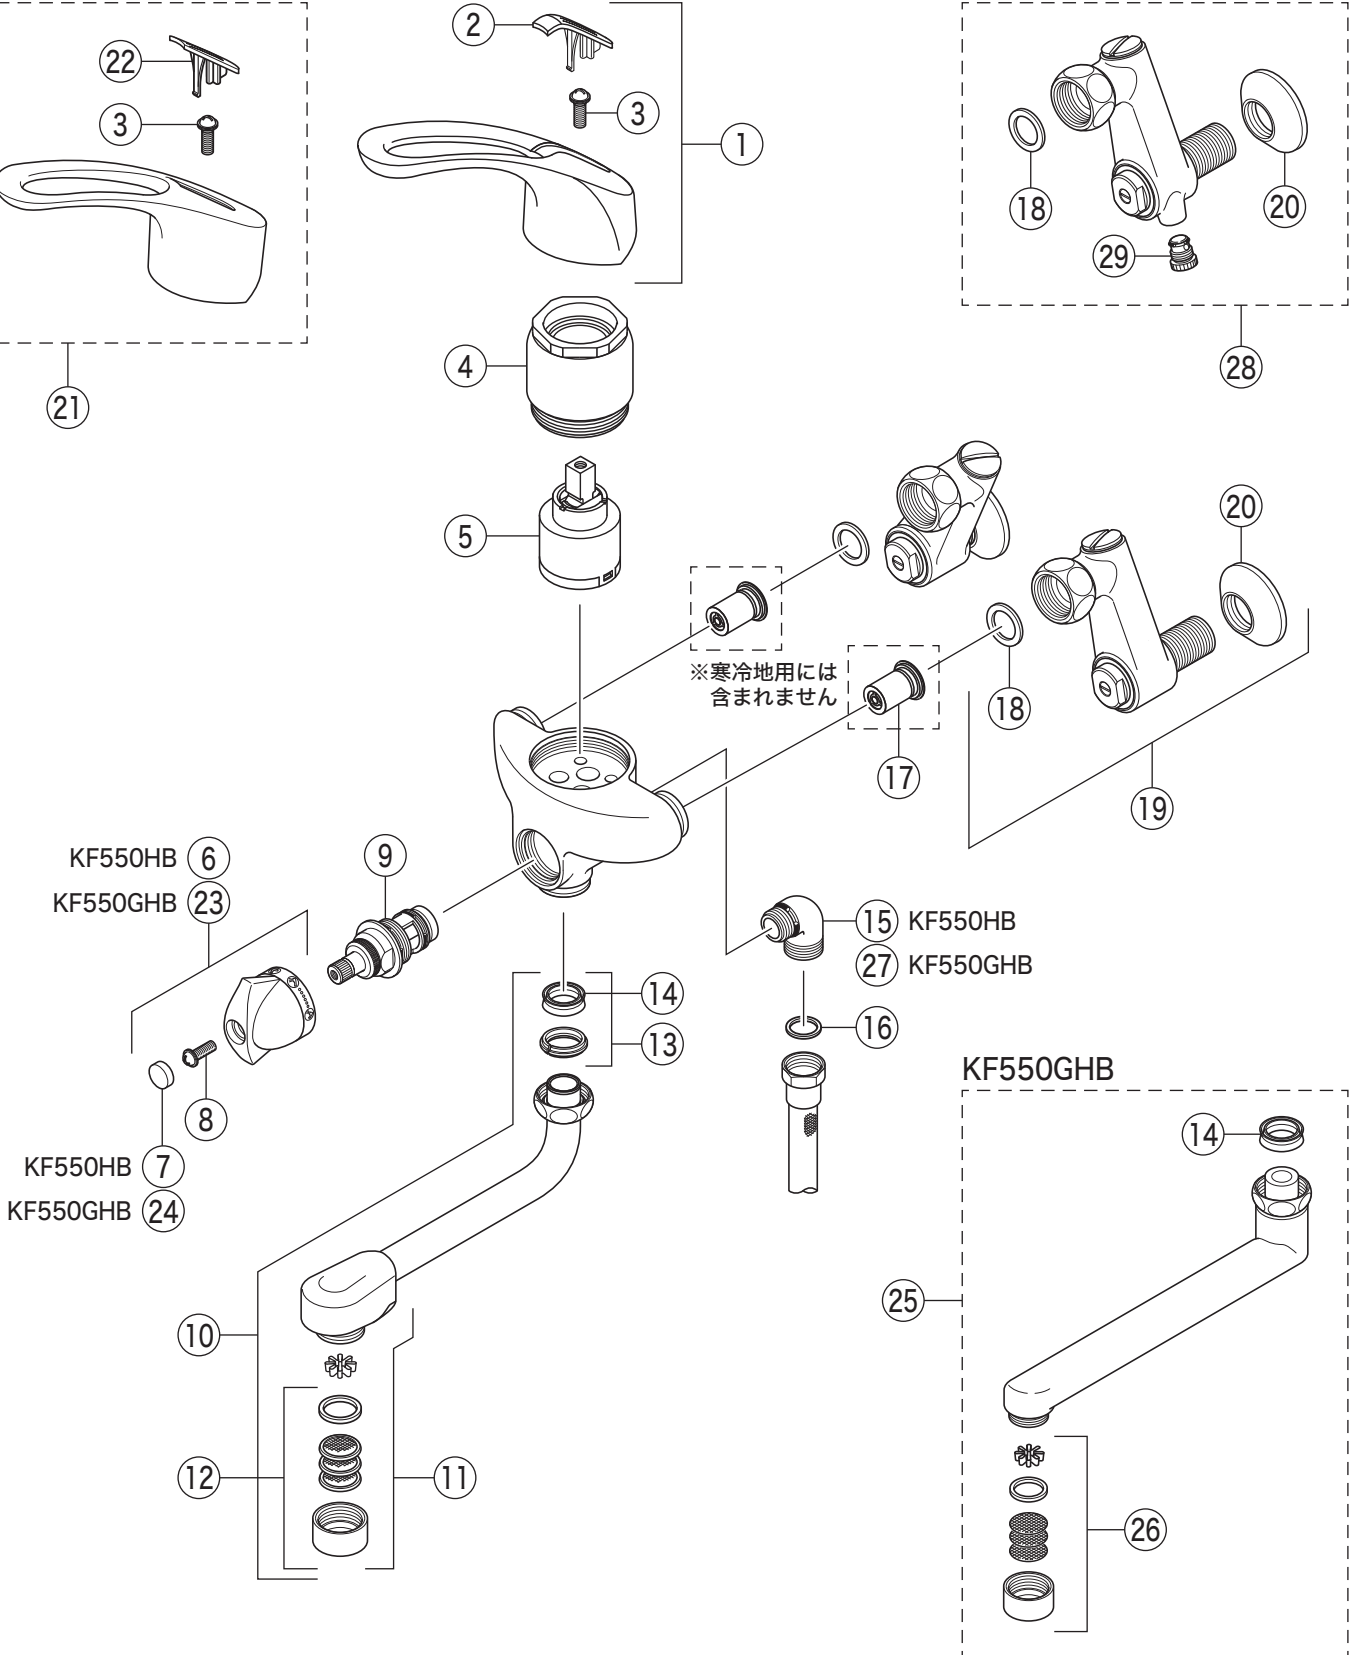

KF550HB

KF550(Z)HB・KF550(Z)GHB

KF550GHB

寒冷地用

部品一覧表

KVK

番号	品番	品名	希望小売価格	税込価格	備考
1	PZK1S550	レバーハンドルセット 白	¥1,610	¥1,771	
2	ZK3S550	キャップ 白	¥360	¥396	
3	Z44482	丸小ねじ	¥140	¥154	
4	Z113	カートリッジ締付ナット	¥3,210	¥3,531	
5	PZ110S	カートリッジ	¥7,210	¥7,931	
6	ZK1F550	切換ハンドルセット 白	¥1,450	¥1,595	
7	ZK3S311	キャップ 白	¥170	¥187	
8	Z43930	丸小ねじ	¥140	¥154	
9	ZKF58G	切換弁ユニット	¥2,310	¥2,541	
10	PZ511-17	吐水口 L=170	¥2,880	¥3,168	
11	Z511CP	吐水口先端部一式	¥2,640	¥2,904	
12	PZ511CP3	整流器キャップセット	¥1,180	¥1,298	
13	PZ42	パッキンセット	¥320	¥352	
14	ZK121-13	Xパッキン	¥140	¥154	
15	PZ76J	シャワーエルボ 白	¥2,400	¥2,640	
16	ZKF80	シャワーホース接続パッキン	¥100	¥110	
17	Z411614	逆止弁	¥1,060	¥1,166	
18	PZKF79-15	ソケット部接続パッキン(2ヶ入)	¥230	¥253	
19	Z66S	早付け王ソケット(2ヶ入)			廃番商品
20	ZKF1	送り座	¥670	¥737	
KF550GHB仕様					
21	ZK1S556G	レバーハンドルセット メッキ	¥4,590	¥5,049	
22	ZK3S556G	キャップ メタリックグレー	¥390	¥429	
23	ZK1F550G	切換ハンドルセット メッキ	¥2,530	¥2,783	
24	ZK3S311G	キャップ メッキ	¥280	¥308	
25	PZ520-17	吐水口 L=170	¥6,620	¥7,282	
26	Z520CP4	吐水口先端部一式	¥1,460	¥1,606	
27	Z76JG	シャワーエルボ グレー	¥2,350	¥2,585	
寒冷地用 (KF550ZHB・KF550ZGHB)					
28	Z66SW	早付け王ソケット(2ヶ入)			廃番商品
29	PZ403	水抜きスピンドル	¥610	¥671	
寒冷地用には、17のZ411614逆止弁はついておりません。					