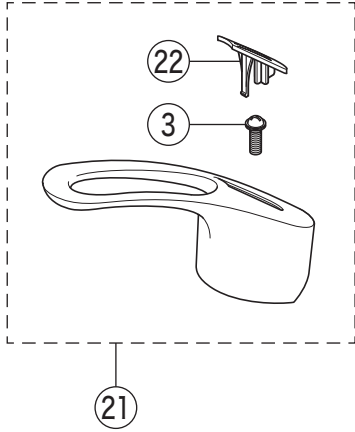

KF550HB

KF550(Z)HB・KF550(Z)GHB

KF550GHB

寒冷地用

部品一覧表

KVK

番号	品番	品名	希望小売価格	税込価格	備考
1	PZK1S550	レバーハンドルセット 白	¥1,610	¥1,771	
2	ZK3S550	キャップ 白	¥360	¥396	
3	Z44482	丸小ねじ	¥140	¥154	
4	Z113	カートリッジ締付ナット	¥3,210	¥3,531	
5	PZ110S	カートリッジ	¥7,210	¥7,931	
6	ZK1F550	切換ハンドルセット 白	¥1,450	¥1,595	
7	ZK3S311	キャップ 白	¥170	¥187	
8	Z43930	丸小ねじ	¥140	¥154	
9	ZKF58G	切換弁ユニット	¥2,310	¥2,541	
10	PZ511-17	吐水口 L=170	¥2,880	¥3,168	
11	Z511CP	吐水口先端部一式	¥2,640	¥2,904	
12	PZ511CP3	整流器キャップセット	¥1,180	¥1,298	
13	PZ42	パッキンセット	¥320	¥352	
14	ZK121-13	Xパッキン	¥140	¥154	
15	PZ76J	シャワーエルボ 白	¥2,400	¥2,640	
16	ZKF80	シャワーホース接続パッキン	¥100	¥110	
17	Z411614	逆止弁	¥1,060	¥1,166	
18	PZKF79-15	ソケット部接続パッキン(2ヶ入)	¥230	¥253	
19	Z66S	早付け王ソケット(2ヶ入)			廃番商品
20	ZKF1	送り座	¥670	¥737	
KF550GHB仕様					
21	ZK1S556G	レバーハンドルセット メッキ	¥4,590	¥5,049	
22	ZK3S556G	キャップ メタリックグレー	¥390	¥429	
23	ZK1F550G	切換ハンドルセット メッキ	¥2,530	¥2,783	
24	ZK3S311G	キャップ メッキ	¥280	¥308	
25	PZ520-17	吐水口 L=170	¥6,620	¥7,282	
26	Z520CP4	吐水口先端部一式	¥1,460	¥1,606	
27	Z76JG	シャワーエルボ グレー	¥2,350	¥2,585	
寒冷地用 (KF550ZHB・KF550ZGHB)					
28	Z66SW	早付け王ソケット(2ヶ入)			廃番商品
29	PZ403	水抜きスピンドル	¥610	¥671	
寒冷地用には、17のZ411614逆止弁はついておりません。					