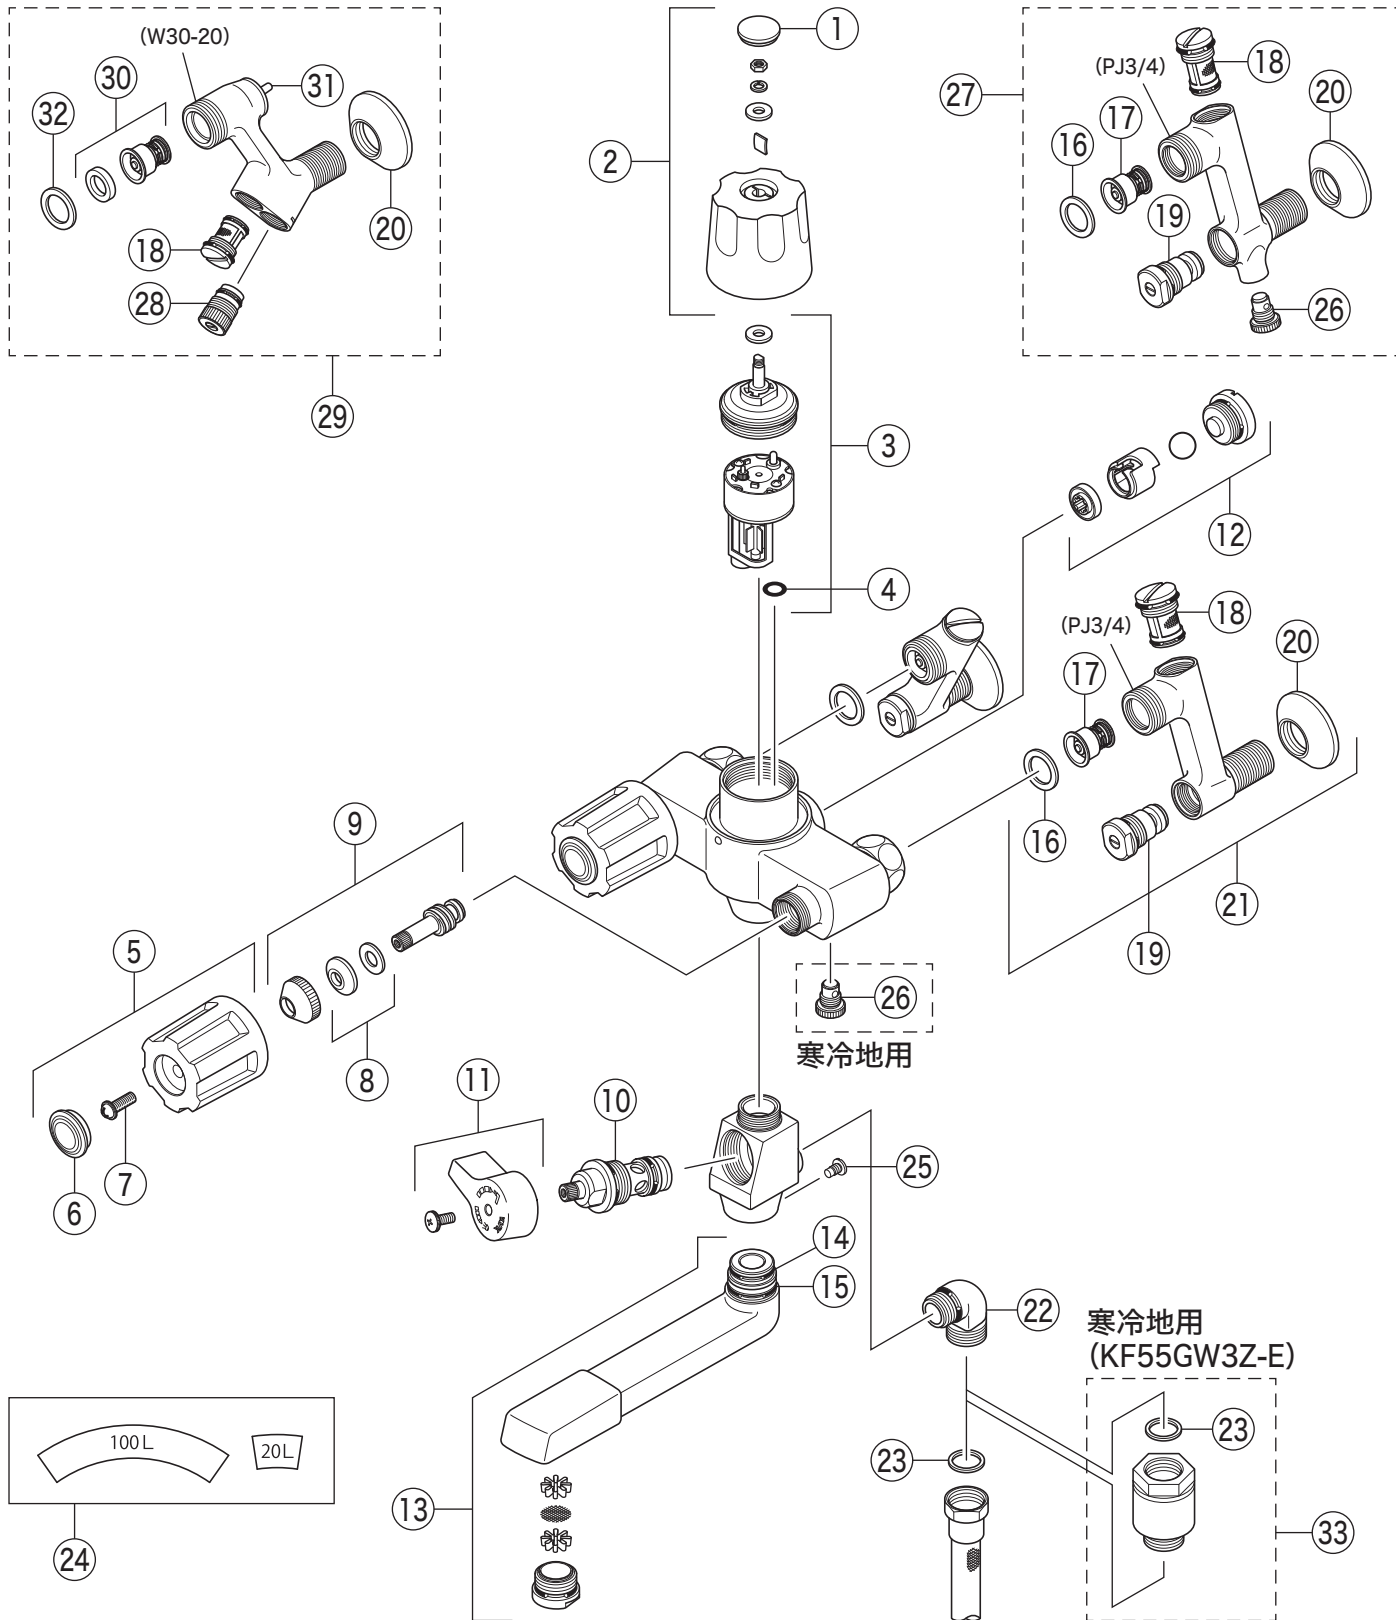

寒冷地用 (KF55GW3Z-E)

29

寒冷地用 (KF55GW-E)

寒冷地用

寒冷地用 (KF55GW3Z-E)

24

部品一覧表

KVK

番号	品番	品名	希望小売価格	税込価格	備考
1	PZK3-0	お湯びた目盛ハンドル用キャップ			廃番商品
2	PZKF85-E	お湯びた目盛ハンドルセット			廃番商品
3	PZKF86N	計量カートリッジ	¥7,260	¥7,986	限定在庫品
4	ZK106	Oリング	¥170	¥187	
5	PZK1GEL-2	GELハンドルセット	¥1,840	¥2,024	
6	PZK3GE-2	キャップセット(湯・水)	¥850	¥935	
7	ZK3A-16	丸小ねじ	¥140	¥154	
8	PZK127	水栓上部パッキンセット	¥230	¥253	
9	PZK75K-13MN	ビス止スピンドルセット	¥680	¥748	
10	ZKF58G	切換弁ユニット	¥2,310	¥2,541	
11	Z214	シャワー切換レバー			廃番商品
12	PZ216	ボール弁セット	¥1,900	¥2,090	
13	PZKM63-15	吐水口 L=150			廃番商品
14	Z42196	Oリング A14	¥230	¥253	
15	Z654013	Oリング P22	¥250	¥275	
16	PZKF79-15	ソケット部接続パッキン(2ヶ入)	¥230	¥253	
17	PZ573	逆止弁(2ヶ入)	¥1,010	¥1,111	
18	PZKF59N	ソケット部ストレーナ	¥1,550	¥1,705	
19	ZKF60N	流量調節止水弁	¥1,170	¥1,287	
20	ZKF1	送り座	¥670	¥737	
21	ZKM66	ソケットセット(2ヶ入)(PJ3/4)	¥14,740	¥16,214	
22	PZ76J	シャワーエルボ 白	¥2,400	¥2,640	
23	ZKF80	シャワーホース接続パッキン	¥100	¥110	
24	ZKF89	ストッパーガイドセット			廃番商品
25	Z49616	棒先トラス小ねじ			廃番商品
寒冷地用(KF55GW-E・KF55GW3Z-E)					
26	PZKF191	水抜きスピンドル	¥580	¥638	
寒冷地用(KF55GW-E)					
27	ZKM66W	ソケットセット(2ヶ入)(PJ3/4)	¥17,160	¥18,876	
寒冷地用(KF55GW3Z-E)					
28	Z89	流量調節止水弁	¥1,210	¥1,331	
29	ZKM115	ソケットセット(2ヶ入)(W30-20)			廃番商品
30	Z428	逆止弁	¥1,080	¥1,188	
31	Z91	逆止解除ボタンセット	¥890	¥979	
32	Z94	ソケット部接続パッキン	¥200	¥220	
33	PZKF173	パキュームブレーカー			廃番商品