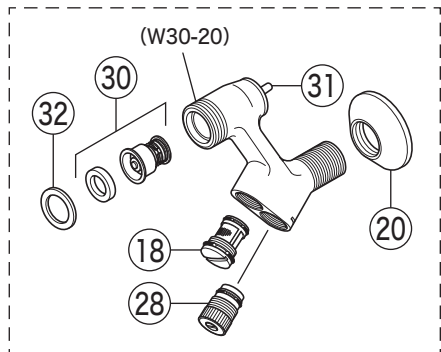

寒冷地用 (KF55GW3Z-E)

29

寒冷地用 (KF55GW-E)

寒冷地用

寒冷地用 (KF55GW3Z-E)

24

部品一覧表

KVK

番号	品番	品名	希望小売価格	税込価格	備考
1	PZK3-0	お湯びた目盛ハンドル用キャップ			廃番商品
2	PZKF85-E	お湯びた目盛ハンドルセット			廃番商品
3	PZKF86N	計量カートリッジ	¥7,260	¥7,986	限定在庫品
4	ZK106	Oリング	¥170	¥187	
5	PZK1GEL-2	GELハンドルセット	¥1,840	¥2,024	
6	PZK3GE-2	キャップセット(湯・水)	¥850	¥935	
7	ZK3A-16	丸小ねじ	¥140	¥154	
8	PZK127	水栓上部パッキンセット	¥230	¥253	
9	PZK75K-13MN	ビス止スピンドルセット	¥680	¥748	
10	ZKF58G	切換弁ユニット	¥2,310	¥2,541	
11	Z214	シャワー切換レバー			廃番商品
12	PZ216	ボール弁セット	¥1,900	¥2,090	
13	PZKM63-15	吐水口 L=150			廃番商品
14	Z42196	Oリング A14	¥230	¥253	
15	Z654013	Oリング P22	¥250	¥275	
16	PZKF79-15	ソケット部接続パッキン(2ヶ入)	¥230	¥253	
17	PZ573	逆止弁(2ヶ入)	¥1,010	¥1,111	
18	PZKF59N	ソケット部ストレーナ	¥1,550	¥1,705	
19	ZKF60N	流量調節止水弁	¥1,170	¥1,287	
20	ZKF1	送り座	¥670	¥737	
21	ZKM66	ソケットセット(2ヶ入)(PJ3/4)	¥14,740	¥16,214	
22	PZ76J	シャワーエルボ 白	¥2,400	¥2,640	
23	ZKF80	シャワーホース接続パッキン	¥100	¥110	
24	ZKF89	ストッパーガイドセット			廃番商品
25	Z49616	棒先トラス小ねじ			廃番商品
寒冷地用(KF55GW-E・KF55GW3Z-E)					
26	PZKF191	水抜きスピンドル	¥580	¥638	
寒冷地用(KF55GW-E)					
27	ZKM66W	ソケットセット(2ヶ入)(PJ3/4)	¥17,160	¥18,876	
寒冷地用(KF55GW3Z-E)					
28	Z89	流量調節止水弁	¥1,210	¥1,331	
29	ZKM115	ソケットセット(2ヶ入)(W30-20)			廃番商品
30	Z428	逆止弁	¥1,080	¥1,188	
31	Z91	逆止解除ボタンセット	¥890	¥979	
32	Z94	ソケット部接続パッキン	¥200	¥220	
33	PZKF173	パキュームブレーカー			廃番商品