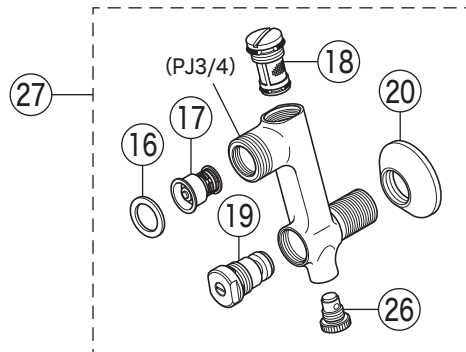

寒冷地用 (KF55GW3Z-E)

29

寒冷地用 (KF55GW-E)

寒冷地用

寒冷地用 (KF55GW3Z-E)

24

部品一覧表

KVK

番号	品番	品名	希望小売価格	税込価格	備考
1	PZK3-0	お湯びた目盛ハンドル用キャップ			廃番商品
2	PZKF85-E	お湯びた目盛ハンドルセット			廃番商品
3	PZKF86N	計量カートリッジ	¥7,260	¥7,986	限定在庫品
4	ZK106	Oリング	¥170	¥187	
5	PZK1GEL-2	GELハンドルセット	¥1,840	¥2,024	
6	PZK3GE-2	キャップセット(湯・水)	¥850	¥935	
7	ZK3A-16	丸小ねじ	¥140	¥154	
8	PZK127	水栓上部パッキンセット	¥230	¥253	
9	PZK75K-13MN	ビス止スピンドルセット	¥680	¥748	
10	ZKF58G	切換弁ユニット	¥2,310	¥2,541	
11	Z214	シャワー切換レバー			廃番商品
12	PZ216	ボール弁セット	¥1,900	¥2,090	
13	PZKM63-15	吐水口 L=150			廃番商品
14	Z42196	Oリング A14	¥230	¥253	
15	Z654013	Oリング P22	¥250	¥275	
16	PZKF79-15	ソケット部接続パッキン(2ヶ入)	¥230	¥253	
17	PZ573	逆止弁(2ヶ入)	¥1,010	¥1,111	
18	PZKF59N	ソケット部ストレーナ	¥1,550	¥1,705	
19	ZKF60N	流量調節止水弁	¥1,170	¥1,287	
20	ZKF1	送り座	¥670	¥737	
21	ZKM66	ソケットセット(2ヶ入)(PJ3/4)	¥14,740	¥16,214	
22	PZ76J	シャワーエルボ 白	¥2,400	¥2,640	
23	ZKF80	シャワーホース接続パッキン	¥100	¥110	
24	ZKF89	ストッパーガイドセット			廃番商品
25	Z49616	棒先トラス小ねじ			廃番商品
寒冷地用(KF55GW-E・KF55GW3Z-E)					
26	PZKF191	水抜きスピンドル	¥580	¥638	
寒冷地用(KF55GW-E)					
27	ZKM66W	ソケットセット(2ヶ入)(PJ3/4)	¥17,160	¥18,876	
寒冷地用(KF55GW3Z-E)					
28	Z89	流量調節止水弁	¥1,210	¥1,331	
29	ZKM115	ソケットセット(2ヶ入)(W30-20)			廃番商品
30	Z428	逆止弁	¥1,080	¥1,188	
31	Z91	逆止解除ボタンセット	¥890	¥979	
32	Z94	ソケット部接続パッキン	¥200	¥220	
33	PZKF173	パキュームブレーカー			廃番商品