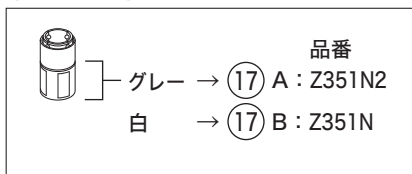

KF568

KF568(Z)・KF568(Z)C・KF568(Z)G

KF568G

寒冷地用

寒冷地用

【ご注意】

カブラーは2種類ございますので、シャワーホースやカブラーを交換する際は、スライド部の色をご確認の上、お求め下さい。

〈一般地用〉

〈寒冷地用〉

部品一覧表

KVK

番号	品番	品名	希望小売価格	税込価格	備考
1	ZK1S568	レバーハンドルセット 白	¥1,620	¥1,782	
2	ZK3S568	キャップ	¥360	¥396	
3	Z44482	丸小ねじ	¥140	¥154	
4	ZKM114	固定ナット	¥1,780	¥1,958	
5	PZ110S	カートリッジ	¥7,210	¥7,931	
6	Z42341	シートパッキン	¥230	¥253	
7	Z234-1	締付ナットセット	¥550	¥605	
8	Z44525	Oリング	¥120	¥132	
9	PZ664	逆止弁ジョイントセット	¥3,650	¥4,015	
10	Z411105	保護キャップ	¥650	¥715	
11	Z411132	クイックファスナー	¥310	¥341	
12	Z824	スライドシャワースタンドセット (W18-20)	¥26,400	¥29,040	
13A	Z826	洗髪シャワーセット (W18-20)	¥15,400	¥16,940	
13B	Z39808	洗髪シャワーセット (W16-20)	¥16,200	¥17,820	
14	Z825	シャワーヘッド 白	¥5,100	¥5,610	
15	Z411419	ストレーナ	¥250	¥275	
16A	Z411714	シャワーホース1.1m (W18-20)	¥10,600	¥11,660	
16B	Z414804	シャワーホース1.1m (W16-20)	¥11,100	¥12,210	
17A	Z351N2	カブラー グレー (W18-20)	¥3,080	¥3,388	
17B	Z351N	カブラー 白 (W16-20)	¥3,080	¥3,388	
KF568C仕様					
18	Z414358	カバー	¥360	¥396	
19	Z414359	固定ナット	¥1,330	¥1,463	
KF568G仕様					
20	ZK1S568G	レバーハンドルセット メッキ	¥3,290	¥3,619	
21	ZK3S568G	キャップ	¥540	¥594	
22	Z824G	スライドシャワースタンドセット (W18-20)	¥28,050	¥30,855	
23	Z826G	洗髪シャワーセット (W18-20)	¥15,400	¥16,940	
24	Z825G	シャワーヘッド グレー	¥5,100	¥5,610	
寒冷地用 (KF568Z・KF568ZC・KF568ZG)					
25	PZ664W	ジョイントセット	¥2,830	¥3,113	
26A	ZKF141PWN2	水抜きユニット グレー (W18-20)	¥9,370	¥10,307	
26B	ZKF141PWN	水抜きユニット ブルー (W16-20)	¥9,370	¥10,307	