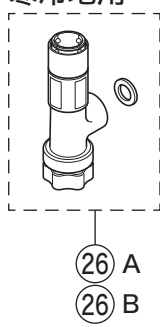

KF568

KF568(Z)・KF568(Z)C・KF568(Z)G

KF568G

寒冷地用

寒冷地用

【ご注意】

カブラーは2種類ございますので、シャワーホースやカブラーを交換する際は、スライド部の色をご確認の上、お求め下さい。

〈一般地用〉

〈寒冷地用〉

部品一覧表

KVK

番号	品番	品名	希望小売価格	税込価格	備考
1	ZK1S568	レバーハンドルセット 白	¥1,620	¥1,782	
2	ZK3S568	キャップ	¥360	¥396	
3	Z44482	丸小ねじ	¥140	¥154	
4	ZKM114	固定ナット	¥1,780	¥1,958	
5	PZ110S	カートリッジ	¥7,210	¥7,931	
6	Z42341	シートパッキン	¥230	¥253	
7	Z234-1	締付ナットセット	¥550	¥605	
8	Z44525	Oリング	¥120	¥132	
9	PZ664	逆止弁ジョイントセット	¥3,650	¥4,015	
10	Z411105	保護キャップ	¥650	¥715	
11	Z411132	クイックファスナー	¥310	¥341	
12	Z824	スライドシャワースタンドセット (W18-20)	¥26,400	¥29,040	
13A	Z826	洗髪シャワーセット (W18-20)	¥15,400	¥16,940	
13B	Z39808	洗髪シャワーセット (W16-20)	¥16,200	¥17,820	
14	Z825	シャワーヘッド 白	¥5,100	¥5,610	
15	Z411419	ストレーナ	¥250	¥275	
16A	Z411714	シャワーホース1.1m (W18-20)	¥10,600	¥11,660	
16B	Z414804	シャワーホース1.1m (W16-20)	¥11,100	¥12,210	
17A	Z351N2	カブラー グレー (W18-20)	¥3,080	¥3,388	
17B	Z351N	カブラー 白 (W16-20)	¥3,080	¥3,388	
KF568C仕様					
18	Z414358	カバー	¥360	¥396	
19	Z414359	固定ナット	¥1,330	¥1,463	
KF568G仕様					
20	ZK1S568G	レバーハンドルセット メッキ	¥3,290	¥3,619	
21	ZK3S568G	キャップ	¥540	¥594	
22	Z824G	スライドシャワースタンドセット (W18-20)	¥28,050	¥30,855	
23	Z826G	洗髪シャワーセット (W18-20)	¥15,400	¥16,940	
24	Z825G	シャワーヘッド グレー	¥5,100	¥5,610	
寒冷地用 (KF568Z・KF568ZC・KF568ZG)					
25	PZ664W	ジョイントセット	¥2,830	¥3,113	
26A	ZKF141PWN2	水抜きユニット グレー (W18-20)	¥9,370	¥10,307	
26B	ZKF141PWN	水抜きユニット ブルー (W16-20)	¥9,370	¥10,307	