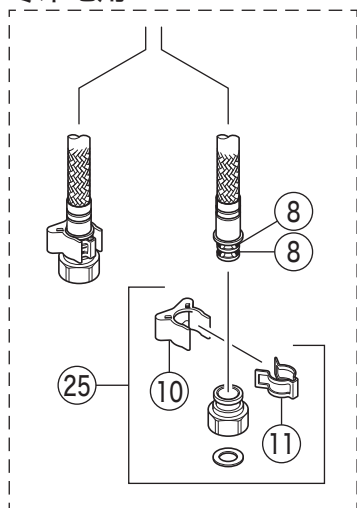

KF568

KF568(Z)・KF568(Z)C・KF568(Z)G

KF568G

寒冷地用

寒冷地用

【ご注意】

カブラーは2種類ございますので、シャワーホースやカブラーを交換する際は、スライド部の色をご確認の上、お求め下さい。

〈一般地用〉

〈寒冷地用〉

部品一覧表

KVK

番号	品番	品名	希望小売価格	税込価格	備考
1	ZK1S568	レバーハンドルセット 白	¥1,620	¥1,782	
2	ZK3S568	キャップ	¥360	¥396	
3	Z44482	丸小ねじ	¥140	¥154	
4	ZKM114	固定ナット	¥1,780	¥1,958	
5	PZ110S	カートリッジ	¥7,210	¥7,931	
6	Z42341	シートパッキン	¥230	¥253	
7	Z234-1	締付ナットセット	¥550	¥605	
8	Z44525	Oリング	¥120	¥132	
9	PZ664	逆止弁ジョイントセット	¥3,650	¥4,015	
10	Z411105	保護キャップ	¥650	¥715	
11	Z411132	クイックファスナー	¥310	¥341	
12	Z824	スライドシャワースタンドセット (W18-20)	¥26,400	¥29,040	
13A	Z826	洗髪シャワーセット (W18-20)	¥15,400	¥16,940	
13B	Z39808	洗髪シャワーセット (W16-20)	¥16,200	¥17,820	
14	Z825	シャワーヘッド 白	¥5,100	¥5,610	
15	Z411419	ストレーナ	¥250	¥275	
16A	Z411714	シャワーホース1.1m (W18-20)	¥10,600	¥11,660	
16B	Z414804	シャワーホース1.1m (W16-20)	¥11,100	¥12,210	
17A	Z351N2	カブラー グレー (W18-20)	¥3,080	¥3,388	
17B	Z351N	カブラー 白 (W16-20)	¥3,080	¥3,388	
KF568C仕様					
18	Z414358	カバー	¥360	¥396	
19	Z414359	固定ナット	¥1,330	¥1,463	
KF568G仕様					
20	ZK1S568G	レバーハンドルセット メッキ	¥3,290	¥3,619	
21	ZK3S568G	キャップ	¥540	¥594	
22	Z824G	スライドシャワースタンドセット (W18-20)	¥28,050	¥30,855	
23	Z826G	洗髪シャワーセット (W18-20)	¥15,400	¥16,940	
24	Z825G	シャワーヘッド グレー	¥5,100	¥5,610	
寒冷地用 (KF568Z・KF568ZC・KF568ZG)					
25	PZ664W	ジョイントセット	¥2,830	¥3,113	
26A	ZKF141PWN2	水抜きユニット グレー (W18-20)	¥9,370	¥10,307	
26B	ZKF141PWN	水抜きユニット ブルー (W16-20)	¥9,370	¥10,307	