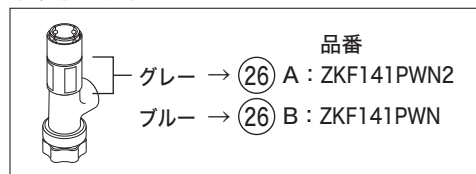

KF568

KF568(Z)・KF568(Z)C・KF568(Z)G

KF568G

寒冷地用

寒冷地用

【ご注意】

カブラーは2種類ございますので、シャワーホースやカブラーを交換する際は、スライド部の色をご確認の上、お求め下さい。

〈一般地用〉

〈寒冷地用〉

部品一覧表

KVK

番号	品番	品名	希望小売価格	税込価格	備考
1	ZK1S568	レバーハンドルセット 白	¥1,620	¥1,782	
2	ZK3S568	キャップ	¥360	¥396	
3	Z44482	丸小ねじ	¥140	¥154	
4	ZKM114	固定ナット	¥1,780	¥1,958	
5	PZ110S	カートリッジ	¥7,210	¥7,931	
6	Z42341	シートパッキン	¥230	¥253	
7	Z234-1	締付ナットセット	¥550	¥605	
8	Z44525	Oリング	¥120	¥132	
9	PZ664	逆止弁ジョイントセット	¥3,650	¥4,015	
10	Z411105	保護キャップ	¥650	¥715	
11	Z411132	クイックファスナー	¥310	¥341	
12	Z824	スライドシャワースタンドセット (W18-20)	¥26,400	¥29,040	
13A	Z826	洗髪シャワーセット (W18-20)	¥15,400	¥16,940	
13B	Z39808	洗髪シャワーセット (W16-20)	¥16,200	¥17,820	
14	Z825	シャワーヘッド 白	¥5,100	¥5,610	
15	Z411419	ストレーナ	¥250	¥275	
16A	Z411714	シャワーホース1.1m (W18-20)	¥10,600	¥11,660	
16B	Z414804	シャワーホース1.1m (W16-20)	¥11,100	¥12,210	
17A	Z351N2	カブラー グレー (W18-20)	¥3,080	¥3,388	
17B	Z351N	カブラー 白 (W16-20)	¥3,080	¥3,388	
KF568C仕様					
18	Z414358	カバー	¥360	¥396	
19	Z414359	固定ナット	¥1,330	¥1,463	
KF568G仕様					
20	ZK1S568G	レバーハンドルセット メッキ	¥3,290	¥3,619	
21	ZK3S568G	キャップ	¥540	¥594	
22	Z824G	スライドシャワースタンドセット (W18-20)	¥28,050	¥30,855	
23	Z826G	洗髪シャワーセット (W18-20)	¥15,400	¥16,940	
24	Z825G	シャワーヘッド グレー	¥5,100	¥5,610	
寒冷地用 (KF568Z・KF568ZC・KF568ZG)					
25	PZ664W	ジョイントセット	¥2,830	¥3,113	
26A	ZKF141PWN2	水抜きユニット グレー (W18-20)	¥9,370	¥10,307	
26B	ZKF141PWN	水抜きユニット ブルー (W16-20)	¥9,370	¥10,307	