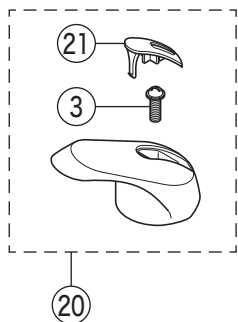

KF568

KF568(Z)・KF568(Z)C・KF568(Z)G

KF568G

寒冷地用

寒冷地用

【ご注意】

カブラーは2種類ございますので、シャワーホースやカブラーを交換する際は、スライド部の色をご確認の上、お求め下さい。

〈一般地用〉

〈寒冷地用〉

部品一覧表

KVK

番号	品番	品名	希望小売価格	税込価格	備考
1	ZK1S568	レバーハンドルセット 白	¥1,620	¥1,782	
2	ZK3S568	キャップ	¥360	¥396	
3	Z44482	丸小ねじ	¥140	¥154	
4	ZKM114	固定ナット	¥1,780	¥1,958	
5	PZ110S	カートリッジ	¥7,210	¥7,931	
6	Z42341	シートパッキン	¥230	¥253	
7	Z234-1	締付ナットセット	¥550	¥605	
8	Z44525	Oリング	¥120	¥132	
9	PZ664	逆止弁ジョイントセット	¥3,650	¥4,015	
10	Z411105	保護キャップ	¥650	¥715	
11	Z411132	クイックファスナー	¥310	¥341	
12	Z824	スライドシャワースタンドセット (W18-20)	¥26,400	¥29,040	
13A	Z826	洗髪シャワーセット (W18-20)	¥15,400	¥16,940	
13B	Z39808	洗髪シャワーセット (W16-20)	¥16,200	¥17,820	
14	Z825	シャワーヘッド 白	¥5,100	¥5,610	
15	Z411419	ストレーナ	¥250	¥275	
16A	Z411714	シャワーホース1.1m (W18-20)	¥10,600	¥11,660	
16B	Z414804	シャワーホース1.1m (W16-20)	¥11,100	¥12,210	
17A	Z351N2	カブラー グレー (W18-20)	¥3,080	¥3,388	
17B	Z351N	カブラー 白 (W16-20)	¥3,080	¥3,388	
KF568C仕様					
18	Z414358	カバー	¥360	¥396	
19	Z414359	固定ナット	¥1,330	¥1,463	
KF568G仕様					
20	ZK1S568G	レバーハンドルセット メッキ	¥3,290	¥3,619	
21	ZK3S568G	キャップ	¥540	¥594	
22	Z824G	スライドシャワースタンドセット (W18-20)	¥28,050	¥30,855	
23	Z826G	洗髪シャワーセット (W18-20)	¥15,400	¥16,940	
24	Z825G	シャワーヘッド グレー	¥5,100	¥5,610	
寒冷地用 (KF568Z・KF568ZC・KF568ZG)					
25	PZ664W	ジョイントセット	¥2,830	¥3,113	
26A	ZKF141PWN2	水抜きユニット グレー (W18-20)	¥9,370	¥10,307	
26B	ZKF141PWN	水抜きユニット ブルー (W16-20)	¥9,370	¥10,307	