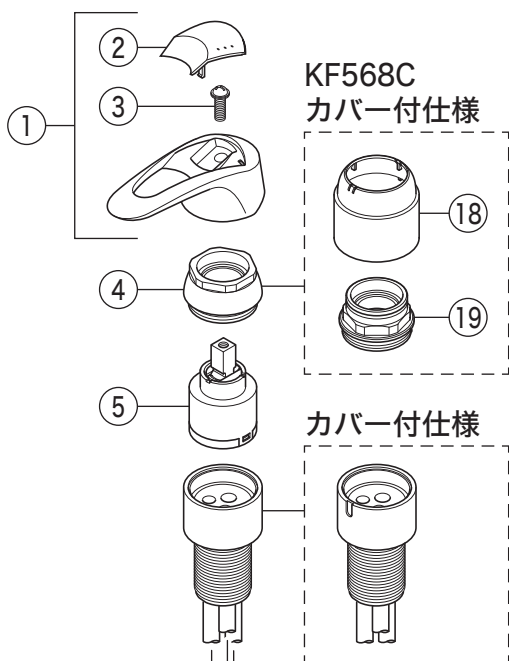

KF568

KF568(Z)・KF568(Z)C・KF568(Z)G

KF568G

寒冷地用

寒冷地用

【ご注意】

カブラーは2種類ございますので、シャワーホースやカブラーを交換する際は、スライド部の色をご確認の上、お求め下さい。

〈一般地用〉

〈寒冷地用〉

部品一覧表

KVK

番号	品番	品名	希望小売価格	税込価格	備考
1	ZK1S568	レバーハンドルセット 白	¥1,620	¥1,782	
2	ZK3S568	キャップ	¥360	¥396	
3	Z44482	丸小ねじ	¥140	¥154	
4	ZKM114	固定ナット	¥1,780	¥1,958	
5	PZ110S	カートリッジ	¥7,210	¥7,931	
6	Z42341	シートパッキン	¥230	¥253	
7	Z234-1	締付ナットセット	¥550	¥605	
8	Z44525	Oリング	¥120	¥132	
9	PZ664	逆止弁ジョイントセット	¥3,650	¥4,015	
10	Z411105	保護キャップ	¥650	¥715	
11	Z411132	クイックファスナー	¥310	¥341	
12	Z824	スライドシャワースタンドセット (W18-20)	¥26,400	¥29,040	
13A	Z826	洗髪シャワーセット (W18-20)	¥15,400	¥16,940	
13B	Z39808	洗髪シャワーセット (W16-20)	¥16,200	¥17,820	
14	Z825	シャワーヘッド 白	¥5,100	¥5,610	
15	Z411419	ストレーナ	¥250	¥275	
16A	Z411714	シャワーホース1.1m (W18-20)	¥10,600	¥11,660	
16B	Z414804	シャワーホース1.1m (W16-20)	¥11,100	¥12,210	
17A	Z351N2	カブラー グレー (W18-20)	¥3,080	¥3,388	
17B	Z351N	カブラー 白 (W16-20)	¥3,080	¥3,388	
KF568C仕様					
18	Z414358	カバー	¥360	¥396	
19	Z414359	固定ナット	¥1,330	¥1,463	
KF568G仕様					
20	ZK1S568G	レバーハンドルセット メッキ	¥3,290	¥3,619	
21	ZK3S568G	キャップ	¥540	¥594	
22	Z824G	スライドシャワースタンドセット (W18-20)	¥28,050	¥30,855	
23	Z826G	洗髪シャワーセット (W18-20)	¥15,400	¥16,940	
24	Z825G	シャワーヘッド グレー	¥5,100	¥5,610	
寒冷地用 (KF568Z・KF568ZC・KF568ZG)					
25	PZ664W	ジョイントセット	¥2,830	¥3,113	
26A	ZKF141PWN2	水抜きユニット グレー (W18-20)	¥9,370	¥10,307	
26B	ZKF141PWN	水抜きユニット ブルー (W16-20)	¥9,370	¥10,307	