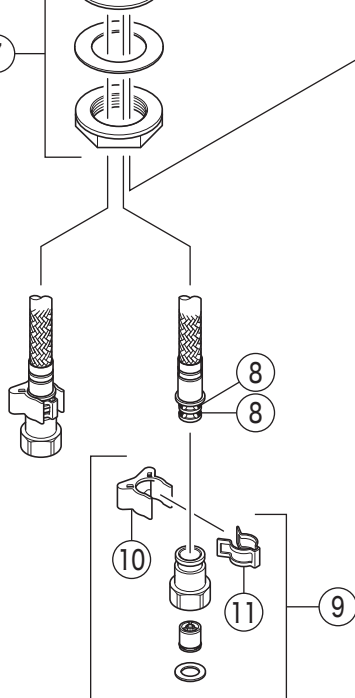

KF568

KF568(Z)・KF568(Z)C・KF568(Z)G

KF568G

寒冷地用

寒冷地用

【ご注意】

カブラーは2種類ございますので、シャワーホースやカブラーを交換する際は、スライド部の色をご確認の上、お求め下さい。

〈一般地用〉

〈寒冷地用〉

部品一覧表

KVK

番号	品番	品名	希望小売価格	税込価格	備考
1	ZK1S568	レバーハンドルセット 白	¥1,620	¥1,782	
2	ZK3S568	キャップ	¥360	¥396	
3	Z44482	丸小ねじ	¥140	¥154	
4	ZKM114	固定ナット	¥1,780	¥1,958	
5	PZ110S	カートリッジ	¥7,210	¥7,931	
6	Z42341	シートパッキン	¥230	¥253	
7	Z234-1	締付ナットセット	¥550	¥605	
8	Z44525	Oリング	¥120	¥132	
9	PZ664	逆止弁ジョイントセット	¥3,650	¥4,015	
10	Z411105	保護キャップ	¥650	¥715	
11	Z411132	クイックファスナー	¥310	¥341	
12	Z824	スライドシャワースタンドセット (W18-20)	¥26,400	¥29,040	
13A	Z826	洗髪シャワーセット (W18-20)	¥15,400	¥16,940	
13B	Z39808	洗髪シャワーセット (W16-20)	¥16,200	¥17,820	
14	Z825	シャワーヘッド 白	¥5,100	¥5,610	
15	Z411419	ストレーナ	¥250	¥275	
16A	Z411714	シャワーホース1.1m (W18-20)	¥10,600	¥11,660	
16B	Z414804	シャワーホース1.1m (W16-20)	¥11,100	¥12,210	
17A	Z351N2	カブラー グレー (W18-20)	¥3,080	¥3,388	
17B	Z351N	カブラー 白 (W16-20)	¥3,080	¥3,388	
KF568C仕様					
18	Z414358	カバー	¥360	¥396	
19	Z414359	固定ナット	¥1,330	¥1,463	
KF568G仕様					
20	ZK1S568G	レバーハンドルセット メッキ	¥3,290	¥3,619	
21	ZK3S568G	キャップ	¥540	¥594	
22	Z824G	スライドシャワースタンドセット (W18-20)	¥28,050	¥30,855	
23	Z826G	洗髪シャワーセット (W18-20)	¥15,400	¥16,940	
24	Z825G	シャワーヘッド グレー	¥5,100	¥5,610	
寒冷地用 (KF568Z・KF568ZC・KF568ZG)					
25	PZ664W	ジョイントセット	¥2,830	¥3,113	
26A	ZKF141PWN2	水抜きユニット グレー (W18-20)	¥9,370	¥10,307	
26B	ZKF141PWN	水抜きユニット ブルー (W16-20)	¥9,370	¥10,307	