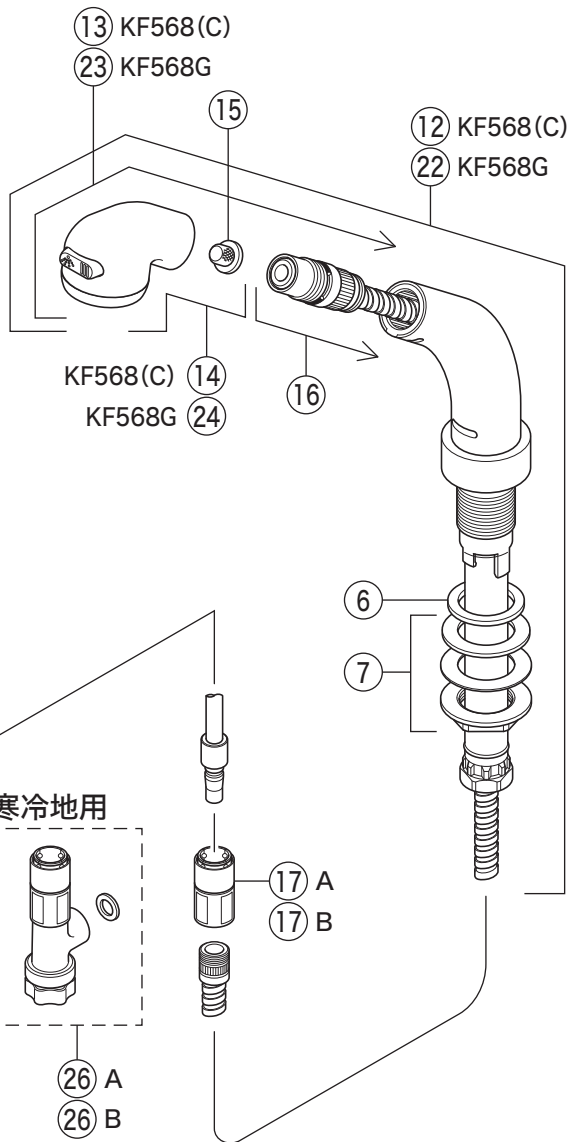

KF568

KF568(Z)・KF568(Z)C・KF568(Z)G

KF568G

寒冷地用

寒冷地用

【ご注意】

カブラーは2種類ございますので、シャワーホースやカブラーを交換する際は、スライド部の色をご確認の上、お求め下さい。

〈一般地用〉

〈寒冷地用〉

部品一覧表

KVK

番号	品番	品名	希望小売価格	税込価格	備考
1	ZK1S568	レバーハンドルセット 白	¥1,620	¥1,782	
2	ZK3S568	キャップ	¥360	¥396	
3	Z44482	丸小ねじ	¥140	¥154	
4	ZKM114	固定ナット	¥1,780	¥1,958	
5	PZ110S	カートリッジ	¥7,210	¥7,931	
6	Z42341	シートパッキン	¥230	¥253	
7	Z234-1	締付ナットセット	¥550	¥605	
8	Z44525	Oリング	¥120	¥132	
9	PZ664	逆止弁ジョイントセット	¥3,650	¥4,015	
10	Z411105	保護キャップ	¥650	¥715	
11	Z411132	クイックファスナー	¥310	¥341	
12	Z824	スライドシャワースタンドセット (W18-20)	¥26,400	¥29,040	
13A	Z826	洗髪シャワーセット (W18-20)	¥15,400	¥16,940	
13B	Z39808	洗髪シャワーセット (W16-20)	¥16,200	¥17,820	
14	Z825	シャワーヘッド 白	¥5,100	¥5,610	
15	Z411419	ストレーナ	¥250	¥275	
16A	Z411714	シャワーホース1.1m (W18-20)	¥10,600	¥11,660	
16B	Z414804	シャワーホース1.1m (W16-20)	¥11,100	¥12,210	
17A	Z351N2	カブラー グレー (W18-20)	¥3,080	¥3,388	
17B	Z351N	カブラー 白 (W16-20)	¥3,080	¥3,388	
KF568C仕様					
18	Z414358	カバー	¥360	¥396	
19	Z414359	固定ナット	¥1,330	¥1,463	
KF568G仕様					
20	ZK1S568G	レバーハンドルセット メッキ	¥3,290	¥3,619	
21	ZK3S568G	キャップ	¥540	¥594	
22	Z824G	スライドシャワースタンドセット (W18-20)	¥28,050	¥30,855	
23	Z826G	洗髪シャワーセット (W18-20)	¥15,400	¥16,940	
24	Z825G	シャワーヘッド グレー	¥5,100	¥5,610	
寒冷地用 (KF568Z・KF568ZC・KF568ZG)					
25	PZ664W	ジョイントセット	¥2,830	¥3,113	
26A	ZKF141PWN2	水抜きユニット グレー (W18-20)	¥9,370	¥10,307	
26B	ZKF141PWN	水抜きユニット ブルー (W16-20)	¥9,370	¥10,307	