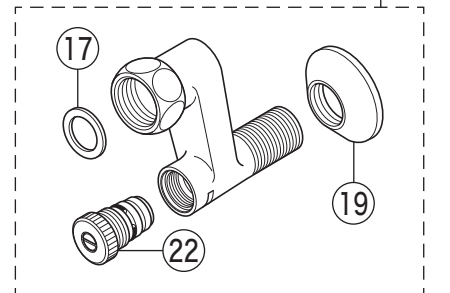

寒冷地用
(KF610Z・KF610ZC4)

寒冷地用
(KF610W・KF610WC4)

部品一覧表

KVK

番号	品番	品名	希望小売価格	税込価格	備考
1	ZK1F610	切換ハンドルセット			廃番商品
2	ZK3F630	キャップ	¥ 400	¥ 440	
3	Z43930	丸小ねじ	¥ 140	¥ 154	
4	PZ432	切換弁ユニット	¥ 5,810	¥ 6,391	
5	ZK1W630	止水ハンドルセット			廃番商品
6	ZK3T640	キャップ	¥ 450	¥ 495	
7	Z46298	止水ボンネット	¥ 4,460	¥ 4,906	
8	Z46300	止水ボンネット			廃番商品
9	ZK221C-17	吐水口 L=170			廃番商品
10	PZK66B2	吐水口先端部一式			廃番商品
11	ZKF26-1	Oリング	¥ 120	¥ 132	
12	ZK221A	固定ボルトセット			廃番商品
13	PZ140-10A	Oリングセット (2ヶ入)	¥ 200	¥ 220	
14	ZKF80	シャワーホース接続パッキン	¥ 100	¥ 110	
15	ZKM88N3	ソケットセット (2ヶ入)	¥ 14,300	¥ 15,730	
16	Z402	逆止弁	¥ 970	¥ 1,067	
17	PZKF79-15	ソケット部接続パッキン (2ヶ入)	¥ 230	¥ 253	
18	ZKF60N2	流量調節止水弁	¥ 1,170	¥ 1,287	
19	ZKF1	送り座	¥ 670	¥ 737	
寒冷地用 (KF610Z・KF610ZC4)					
20	Z422	ソケットセット			廃番商品
21	Z91	逆止解除ボタンセット	¥ 890	¥ 979	
22	Z89N	流量調節止水弁	¥ 1,170	¥ 1,287	
寒冷地用 (KF610W・KF610WC4)					
23	Z420	ソケットセット (2ヶ入)	¥ 17,270	¥ 18,997	
KF610(Z)(W)C4 (白塗装) の部品は廃番の為、メッキ仕様での供給となります。					