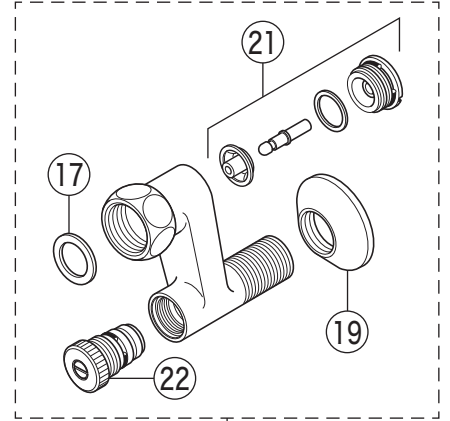

寒冷地用
(KF610Z・KF610ZC4)

寒冷地用
(KF610W・KF610WC4)

部品一覧表

KVK

番号	品番	品名	希望小売価格	税込価格	備考
1	ZK1F610	切換ハンドルセット			廃番商品
2	ZK3F630	キャップ	¥ 400	¥ 440	
3	Z43930	丸小ねじ	¥ 140	¥ 154	
4	PZ432	切換弁ユニット	¥ 5,810	¥ 6,391	
5	ZK1W630	止水ハンドルセット			廃番商品
6	ZK3T640	キャップ	¥ 450	¥ 495	
7	Z46298	止水ボンネット	¥ 4,460	¥ 4,906	
8	Z46300	止水ボンネット			廃番商品
9	ZK221C-17	吐水口 L=170			廃番商品
10	PZK66B2	吐水口先端部一式			廃番商品
11	ZKF26-1	Oリング	¥ 120	¥ 132	
12	ZK221A	固定ボルトセット			廃番商品
13	PZ140-10A	Oリングセット (2ヶ入)	¥ 200	¥ 220	
14	ZKF80	シャワーホース接続パッキン	¥ 100	¥ 110	
15	ZKM88N3	ソケットセット (2ヶ入)	¥ 14,300	¥ 15,730	
16	Z402	逆止弁	¥ 970	¥ 1,067	
17	PZKF79-15	ソケット部接続パッキン (2ヶ入)	¥ 230	¥ 253	
18	ZKF60N2	流量調節止水弁	¥ 1,170	¥ 1,287	
19	ZKF1	送り座	¥ 670	¥ 737	
寒冷地用 (KF610Z・KF610ZC4)					
20	Z422	ソケットセット			廃番商品
21	Z91	逆止解除ボタンセット	¥ 890	¥ 979	
22	Z89N	流量調節止水弁	¥ 1,170	¥ 1,287	
寒冷地用 (KF610W・KF610WC4)					
23	Z420	ソケットセット (2ヶ入)	¥ 17,270	¥ 18,997	
KF610(Z)(W)C4 (白塗装) の部品は廃番の為、メッキ仕様での供給となります。					