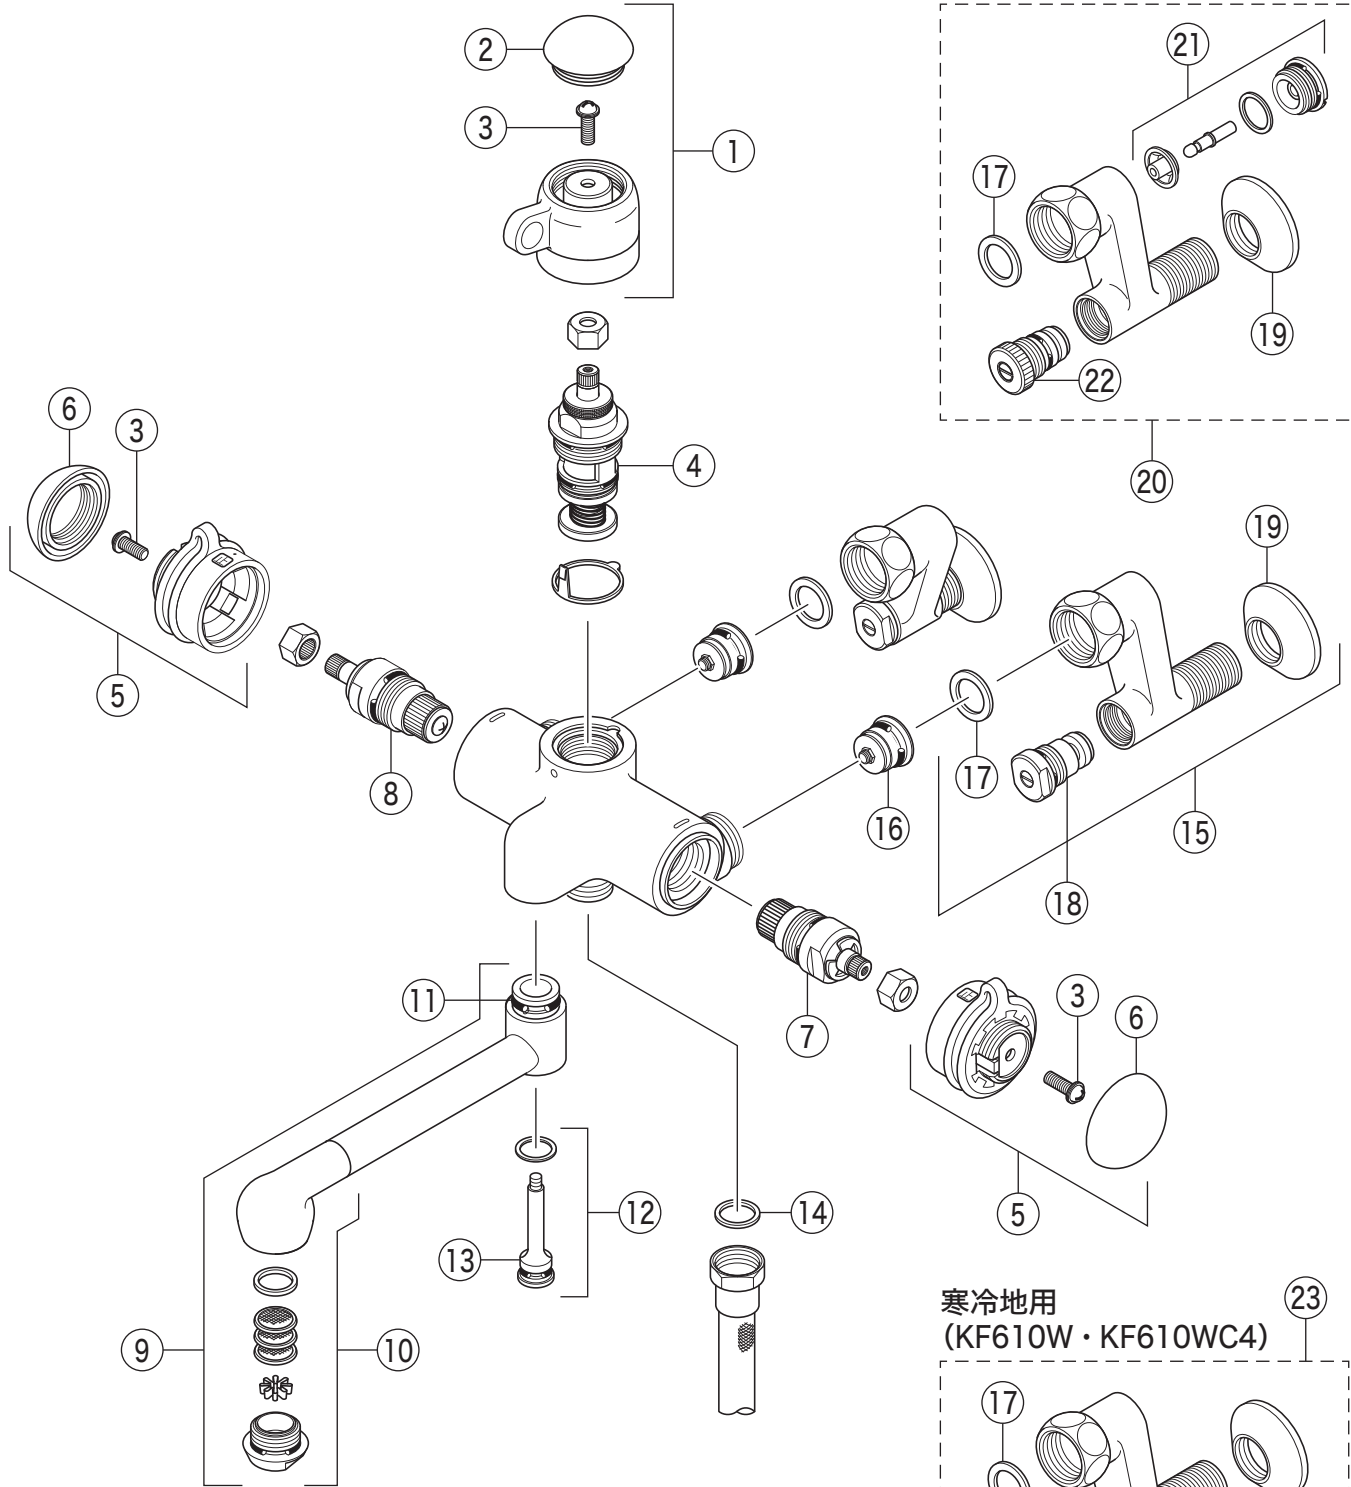

寒冷地用
(KF610Z・KF610ZC4)

寒冷地用
(KF610W・KF610WC4)

部品一覧表

KVK

番号	品番	品名	希望小売価格	税込価格	備考
1	ZK1F610	切換ハンドルセット			廃番商品
2	ZK3F630	キャップ	¥ 400	¥ 440	
3	Z43930	丸小ねじ	¥ 140	¥ 154	
4	PZ432	切換弁ユニット	¥ 5,810	¥ 6,391	
5	ZK1W630	止水ハンドルセット			廃番商品
6	ZK3T640	キャップ	¥ 450	¥ 495	
7	Z46298	止水ボンネット	¥ 4,460	¥ 4,906	
8	Z46300	止水ボンネット			廃番商品
9	ZK221C-17	吐水口 L=170			廃番商品
10	PZK66B2	吐水口先端部一式			廃番商品
11	ZKF26-1	Oリング	¥ 120	¥ 132	
12	ZK221A	固定ボルトセット			廃番商品
13	PZ140-10A	Oリングセット (2ヶ入)	¥ 200	¥ 220	
14	ZKF80	シャワーホース接続パッキン	¥ 100	¥ 110	
15	ZKM88N3	ソケットセット (2ヶ入)	¥ 14,300	¥ 15,730	
16	Z402	逆止弁	¥ 970	¥ 1,067	
17	PZKF79-15	ソケット部接続パッキン (2ヶ入)	¥ 230	¥ 253	
18	ZKF60N2	流量調節止水弁	¥ 1,170	¥ 1,287	
19	ZKF1	送り座	¥ 670	¥ 737	
寒冷地用 (KF610Z・KF610ZC4)					
20	Z422	ソケットセット			廃番商品
21	Z91	逆止解除ボタンセット	¥ 890	¥ 979	
22	Z89N	流量調節止水弁	¥ 1,170	¥ 1,287	
寒冷地用 (KF610W・KF610WC4)					
23	Z420	ソケットセット (2ヶ入)	¥ 17,270	¥ 18,997	
KF610(Z)(W)C4 (白塗装) の部品は廃番の為、メッキ仕様での供給となります。					