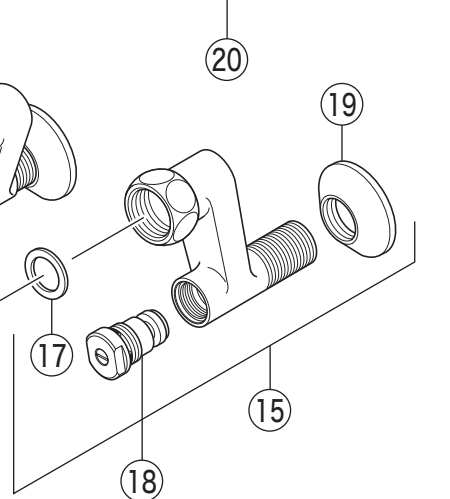

寒冷地用
(KF610Z・KF610ZC4)

寒冷地用
(KF610W・KF610WC4)

部品一覧表

KVK

番号	品番	品名	希望小売価格	税込価格	備考
1	ZK1F610	切換ハンドルセット			廃番商品
2	ZK3F630	キャップ	¥ 400	¥ 440	
3	Z43930	丸小ねじ	¥ 140	¥ 154	
4	PZ432	切換弁ユニット	¥ 5,810	¥ 6,391	
5	ZK1W630	止水ハンドルセット			廃番商品
6	ZK3T640	キャップ	¥ 450	¥ 495	
7	Z46298	止水ボンネット	¥ 4,460	¥ 4,906	
8	Z46300	止水ボンネット			廃番商品
9	ZK221C-17	吐水口 L=170			廃番商品
10	PZK66B2	吐水口先端部一式			廃番商品
11	ZKF26-1	Oリング	¥ 120	¥ 132	
12	ZK221A	固定ボルトセット			廃番商品
13	PZ140-10A	Oリングセット (2ヶ入)	¥ 200	¥ 220	
14	ZKF80	シャワーホース接続パッキン	¥ 100	¥ 110	
15	ZKM88N3	ソケットセット (2ヶ入)	¥ 14,300	¥ 15,730	
16	Z402	逆止弁	¥ 970	¥ 1,067	
17	PZKF79-15	ソケット部接続パッキン (2ヶ入)	¥ 230	¥ 253	
18	ZKF60N2	流量調節止水弁	¥ 1,170	¥ 1,287	
19	ZKF1	送り座	¥ 670	¥ 737	
寒冷地用 (KF610Z・KF610ZC4)					
20	Z422	ソケットセット			廃番商品
21	Z91	逆止解除ボタンセット	¥ 890	¥ 979	
22	Z89N	流量調節止水弁	¥ 1,170	¥ 1,287	
寒冷地用 (KF610W・KF610WC4)					
23	Z420	ソケットセット (2ヶ入)	¥ 17,270	¥ 18,997	
KF610(Z)(W)C4 (白塗装) の部品は廃番の為、メッキ仕様での供給となります。					