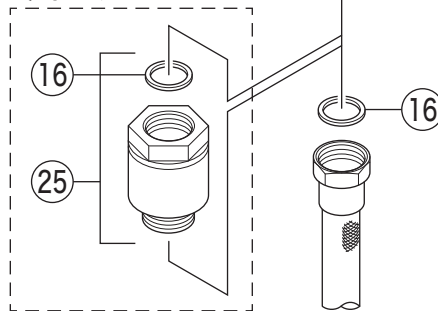

寒冷地用

寒冷地用

部品一覧表

KVK

番号	品番	品名	希望小売価格	税込価格	備考
1	ZK1T620	温調ハンドルセット			廃番商品
2	ZK3T640	キャップ	¥450	¥495	
3	Z43930	丸小ねじ	¥140	¥154	
4	Z43317	温調カラー	¥1,980	¥2,178	
5	Z46778	温調ボンネットユニット			廃番商品
6	PZKF112A	サーモスタットカートリッジ	¥9,650	¥10,615	
7	Z44838	ふた	¥1,470	¥1,617	
8	Z46281	キャップ	¥610	¥671	
9	ZK1F620	切換ハンドルセット			廃番商品
10	ZK3F630	キャップ	¥400	¥440	
11	PZ432	切換弁ユニット	¥5,810	¥6,391	
12	Z423N-15	吐水口 L=150			廃番商品
13	ZK66K2	吐水口先端部一式			廃番商品
14	Z49616	棒先トラス小ねじ	¥190	¥209	
15	PZ76J	シャワーエルボ 白	¥2,400	¥2,640	
16	ZKF80	シャワーホース接続パッキン	¥100	¥110	
17	Z421	ソケットセット (2ヶ入)	¥14,740	¥16,214	限定在庫品
18	Z402	逆止弁	¥970	¥1,067	
19	PZKF79-15	ソケット部接続パッキン (2ヶ入)	¥230	¥253	
20	ZKF59L	ソケット部ストレーナ	¥1,470	¥1,617	
21	ZKF60N2	流量調節止水弁	¥1,170	¥1,287	
22	ZKF1	送り座	¥670	¥737	
寒冷地用 (KF620Z・KF620ZC4)					
23	Z668	ソケットセット (2ヶ入)	¥14,740	¥16,214	
24	Z673	ストレーナ付流量調節止水弁	¥1,850	¥2,035	
25	PZKF173	バキュームブレーカー			廃番商品
KF620(Z)C4 (白塗装) の部品は廃番の為、メッキ仕様での供給となります。					