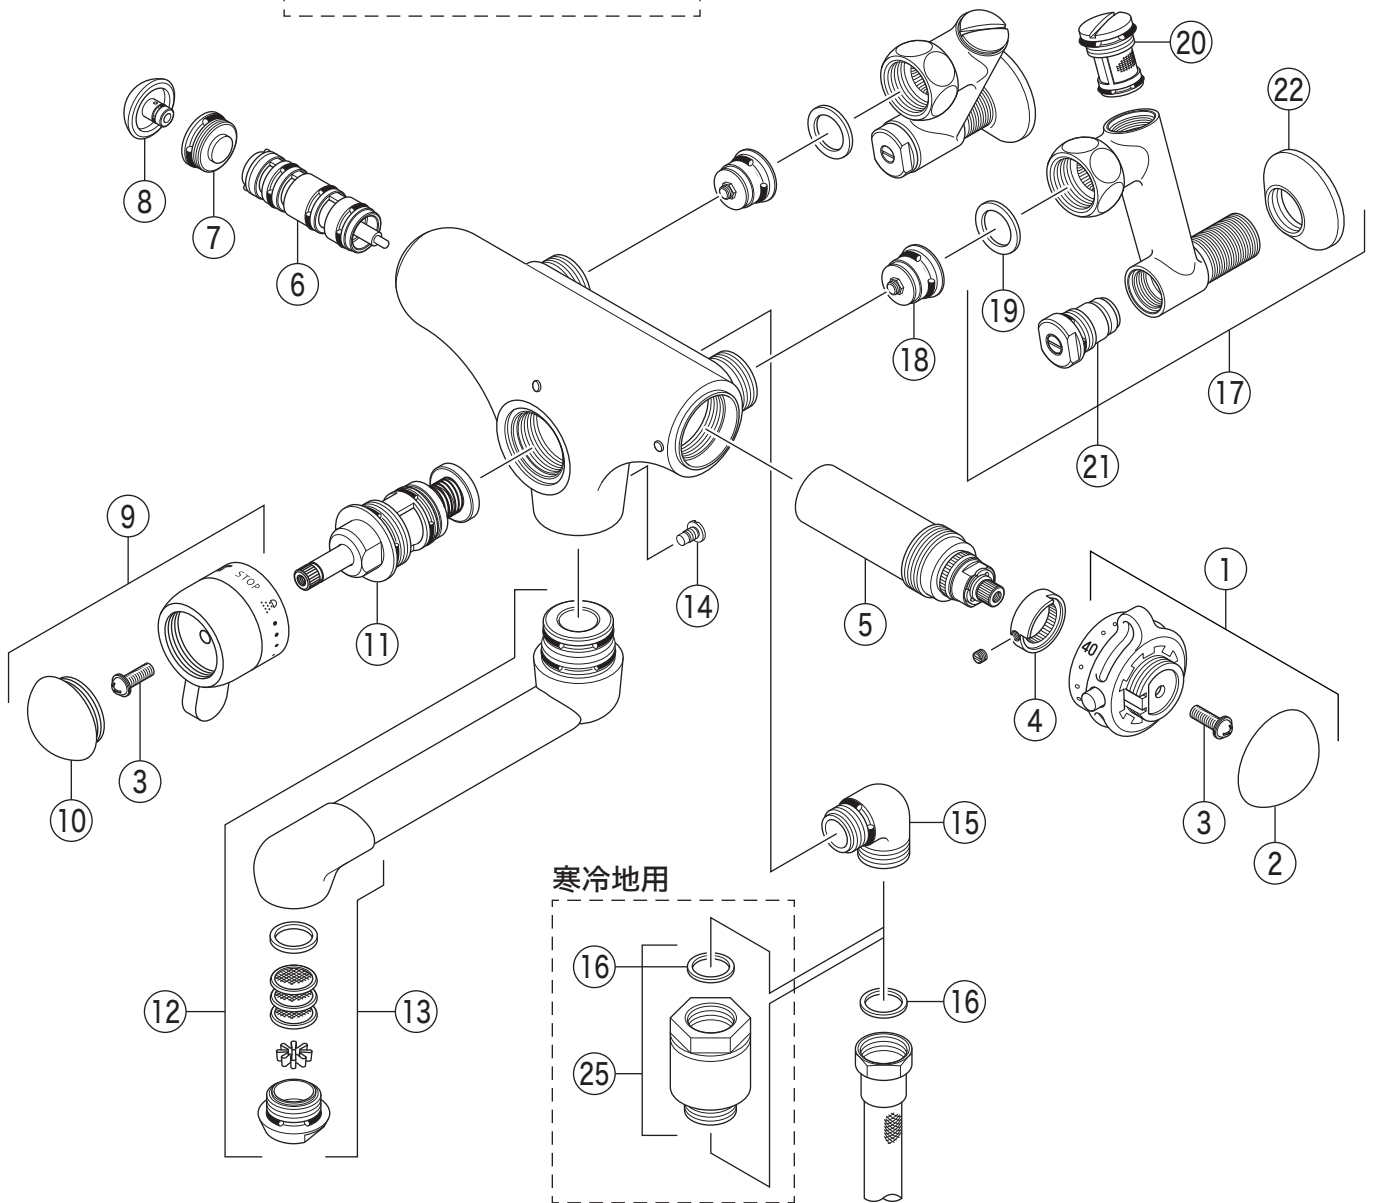

寒冷地用

寒冷地用

部品一覧表

KVK

番号	品番	品名	希望小売価格	税込価格	備考
1	ZK1T620	温調ハンドルセット			廃番商品
2	ZK3T640	キャップ	¥450	¥495	
3	Z43930	丸小ねじ	¥140	¥154	
4	Z43317	温調カラー	¥1,980	¥2,178	
5	Z46778	温調ボンネットユニット			廃番商品
6	PZKF112A	サーモスタットカートリッジ	¥9,650	¥10,615	
7	Z44838	ふた	¥1,470	¥1,617	
8	Z46281	キャップ	¥610	¥671	
9	ZK1F620	切換ハンドルセット			廃番商品
10	ZK3F630	キャップ	¥400	¥440	
11	PZ432	切換弁ユニット	¥5,810	¥6,391	
12	Z423N-15	吐水口 L=150			廃番商品
13	ZK66K2	吐水口先端部一式			廃番商品
14	Z49616	棒先トラス小ねじ	¥190	¥209	
15	PZ76J	シャワーエルボ 白	¥2,400	¥2,640	
16	ZKF80	シャワーホース接続パッキン	¥100	¥110	
17	Z421	ソケットセット (2ヶ入)	¥14,740	¥16,214	限定在庫品
18	Z402	逆止弁	¥970	¥1,067	
19	PZKF79-15	ソケット部接続パッキン (2ヶ入)	¥230	¥253	
20	ZKF59L	ソケット部ストレーナ	¥1,470	¥1,617	
21	ZKF60N2	流量調節止水弁	¥1,170	¥1,287	
22	ZKF1	送り座	¥670	¥737	
寒冷地用 (KF620Z・KF620ZC4)					
23	Z668	ソケットセット (2ヶ入)	¥14,740	¥16,214	
24	Z673	ストレーナ付流量調節止水弁	¥1,850	¥2,035	
25	PZKF173	バキュームブレーカー			廃番商品
KF620(Z)C4 (白塗装) の部品は廃番の為、メッキ仕様での供給となります。					