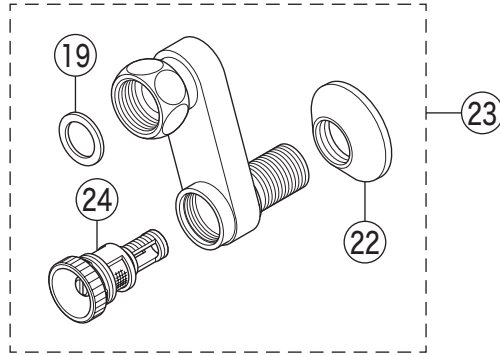

寒冷地用

寒冷地用

部品一覧表

KVK

番号	品番	品名	希望小売価格	税込価格	備考
1	ZK1T620	温調ハンドルセット			廃番商品
2	ZK3T640	キャップ	¥450	¥495	
3	Z43930	丸小ねじ	¥140	¥154	
4	Z43317	温調カラー	¥1,980	¥2,178	
5	Z46778	温調ボンネットユニット			廃番商品
6	PZKF112A	サーモスタットカートリッジ	¥9,650	¥10,615	
7	Z44838	ふた	¥1,470	¥1,617	
8	Z46281	キャップ	¥610	¥671	
9	ZK1F620	切換ハンドルセット			廃番商品
10	ZK3F630	キャップ	¥400	¥440	
11	PZ432	切換弁ユニット	¥5,810	¥6,391	
12	Z423N-15	吐水口 L=150			廃番商品
13	ZK66K2	吐水口先端部一式			廃番商品
14	Z49616	棒先トラス小ねじ	¥190	¥209	
15	PZ76J	シャワーエルボ 白	¥2,400	¥2,640	
16	ZKF80	シャワーホース接続パッキン	¥100	¥110	
17	Z421	ソケットセット (2ヶ入)	¥14,740	¥16,214	限定在庫品
18	Z402	逆止弁	¥970	¥1,067	
19	PZKF79-15	ソケット部接続パッキン (2ヶ入)	¥230	¥253	
20	ZKF59L	ソケット部ストレーナ	¥1,470	¥1,617	
21	ZKF60N2	流量調節止水弁	¥1,170	¥1,287	
22	ZKF1	送り座	¥670	¥737	
寒冷地用 (KF620Z・KF620ZC4)					
23	Z668	ソケットセット (2ヶ入)	¥14,740	¥16,214	
24	Z673	ストレーナ付流量調節止水弁	¥1,850	¥2,035	
25	PZKF173	バキュームブレーカー			廃番商品
KF620(Z)C4 (白塗装) の部品は廃番の為、メッキ仕様での供給となります。					