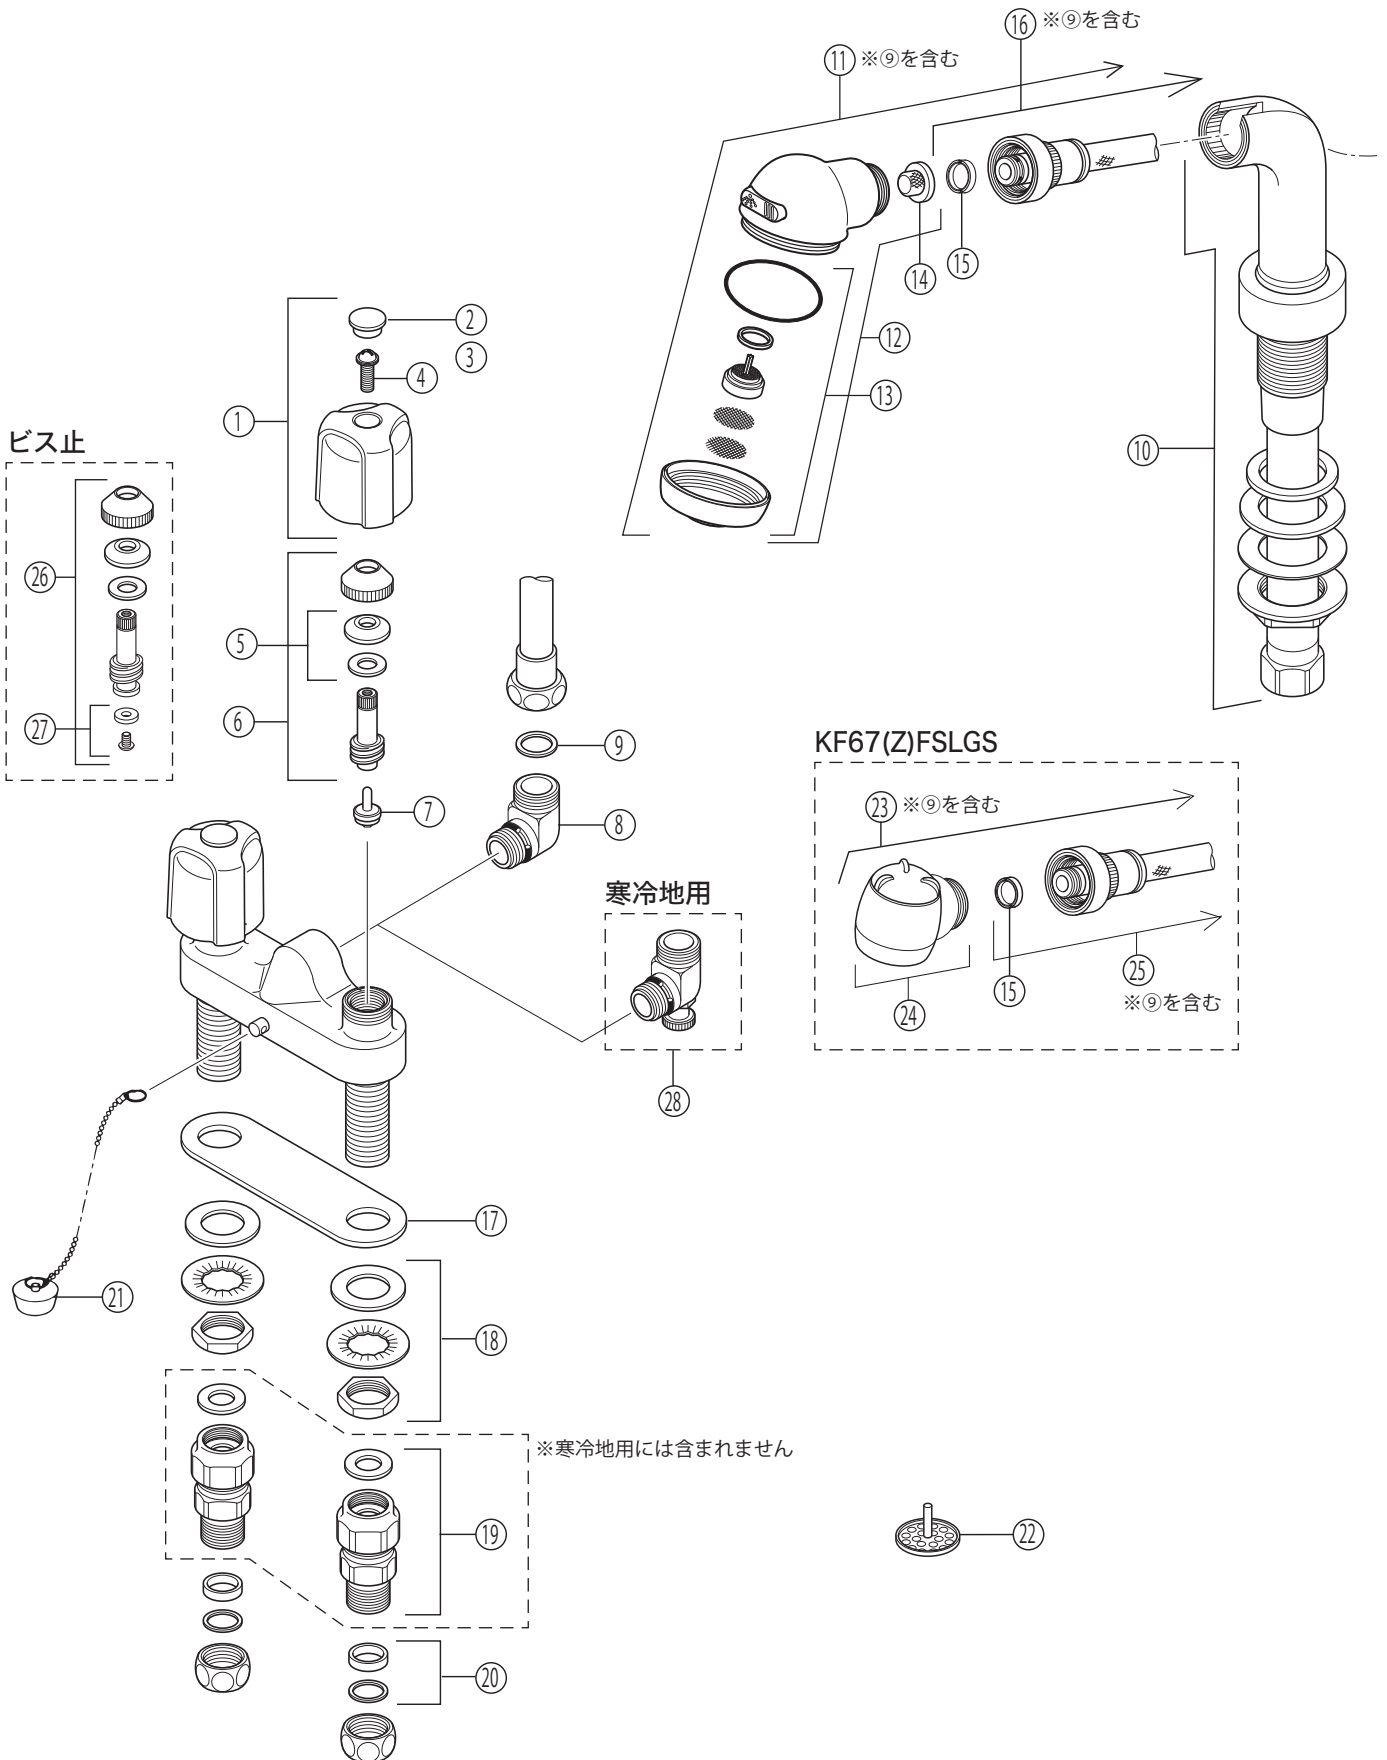

製品品番 KF67FSLEGS KF67(Z)FSLEGS・KF67(Z)FSLGS

部品一覧表

KVK

番号	品番	品名	希望小売価格	税込価格	備考
1	PZK1ED-2	EDハンドルセット	¥1,180	¥1,298	
2	ZK3ED	青キャップ	¥200	¥220	
3	ZK3EDR	赤キャップ	¥200	¥220	
4	ZK3A-16	丸小ねじ	¥140	¥154	
5	PZK127	水栓上部パッキンセット	¥230	¥253	
6	PZK75-13MN	スピンドルセット	¥580	¥638	
7	PZK4E-15	こま(2ヶ入)	¥330	¥363	
8	PZ76J	シャワーエルボ	¥2,400	¥2,640	
9	ZKF80	シャワーホース接続パッキン	¥100	¥110	
10	Z24522	スライドシャワースタンド	¥16,940	¥18,634	
11	Z589	洗髪シャワーセット	¥8,460	¥9,306	
12	Z601	シャワーヘッド	¥5,100	¥5,610	
13	Z410297CPS	シャワーフェイスセット	¥1,930	¥2,123	
14	Z411419	ストレーナ	¥250	¥275	
15	PZ410770	Vパッキン	¥120	¥132	
16	Z599	シャワーホースセット	¥3,510	¥3,861	
17	Z43496	シートパッキン	¥450	¥495	
18	PZK105	立水栓菊座ナットセット	¥470	¥517	
19	PZKF43	立形逆止弁	¥4,250	¥4,675	
20	PZK126	アングル接続パッキン	¥330	¥363	
21	ZVR10	ゴム栓	¥1,360	¥1,496	
22	PZ20	ヘアキャッチャー	¥440	¥484	
KF67FSLGS仕様					
23	ZKF223	洗髪シャワーセット			廃番商品
24	ZKF208	シャワーヘッド			廃番商品
25	ZKF232	シャワーホースセット	¥3,370	¥3,707	
寒冷地用 (KF67ZFSLEGS・KF67ZFSLGS)					
26	PZK75K-13MN	ビス止スピンドルセット	¥680	¥748	
27	PZK4K-15	ビス止用こまパッキンセット(2ヶ入)	¥370	¥407	
28	PZ76J	シャワーエルボ	¥2,400	¥2,640	代替品
寒冷地用には、19のPZKF43逆止弁はついておりません。					
28のZ76YWシャワーエルボは廃番となります。代替品をご紹介します。					