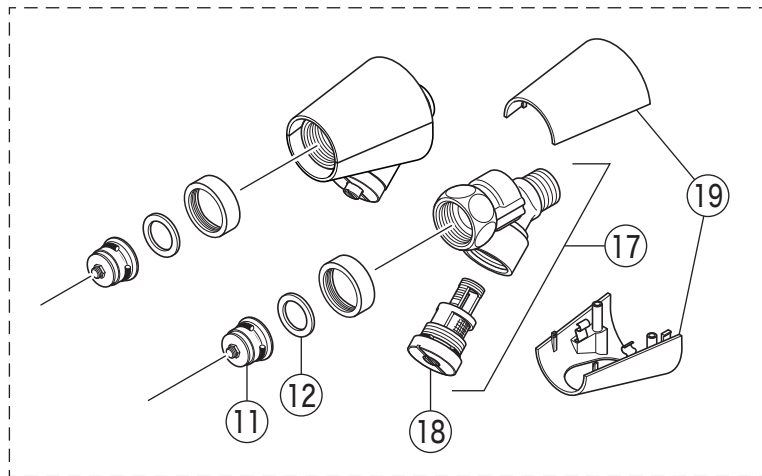

# 部品一覧表

KVK

番号	品番	品名	希望小売価格	税込価格	備考
1	ZK1F680	切換ハンドルセット	¥ 3,860	¥ 4,246	
2	ZK3F235	キャップ	¥ 610	¥ 671	
3	Z413267	切換側ナット	¥ 570	¥ 627	
4	PZ669	切換弁ユニット	¥ 5,810	¥ 6,391	
5	Z38020	ホットウォーターBOX			廃番商品
6	Z671C	サーモスタットカートリッジ	¥ 13,530	¥ 14,883	
7	Z413479	温調側ナット	¥ 880	¥ 968	
8	ZK1T680	温調ハンドルセット	¥ 3,740	¥ 4,114	
9	Z520CP	吐水口先端部一式	¥ 1,520	¥ 1,672	
10	PZ76	シャワーエルボ 金属	¥ 2,400	¥ 2,640	
11	Z402	逆止弁	¥ 970	¥ 1,067	
12	PZKF79-15	ソケット部接続パッキン(2ヶ入)	¥ 230	¥ 253	
13	Z673	ストレーナ付流量調節止水弁	¥ 1,850	¥ 2,035	
14	Z668	ソケットセット(2ヶ入)	¥ 14,740	¥ 16,214	
15	ZKF1	送り座	¥ 670	¥ 737	
16	Z674B	ソケットカバー	¥ 1,910	¥ 2,101	
KF680(W)G仕様					
17	Z413483	ソケットユニット(2ヶ入)	¥ 15,600	¥ 17,160	
18	Z413160	ストレーナ付流量調節止水弁	¥ 2,550	¥ 2,805	
19	Z413571	ソケットカバー	¥ 1,690	¥ 1,859	
寒冷地用(KF680W・KF680WG)					
20	PZ403	水抜きスピンドル	¥ 610	¥ 671	
6のZ671Cカートリッジは、KF680Sには対応しません。KF680Sの場合は、PZ77Fになります。					