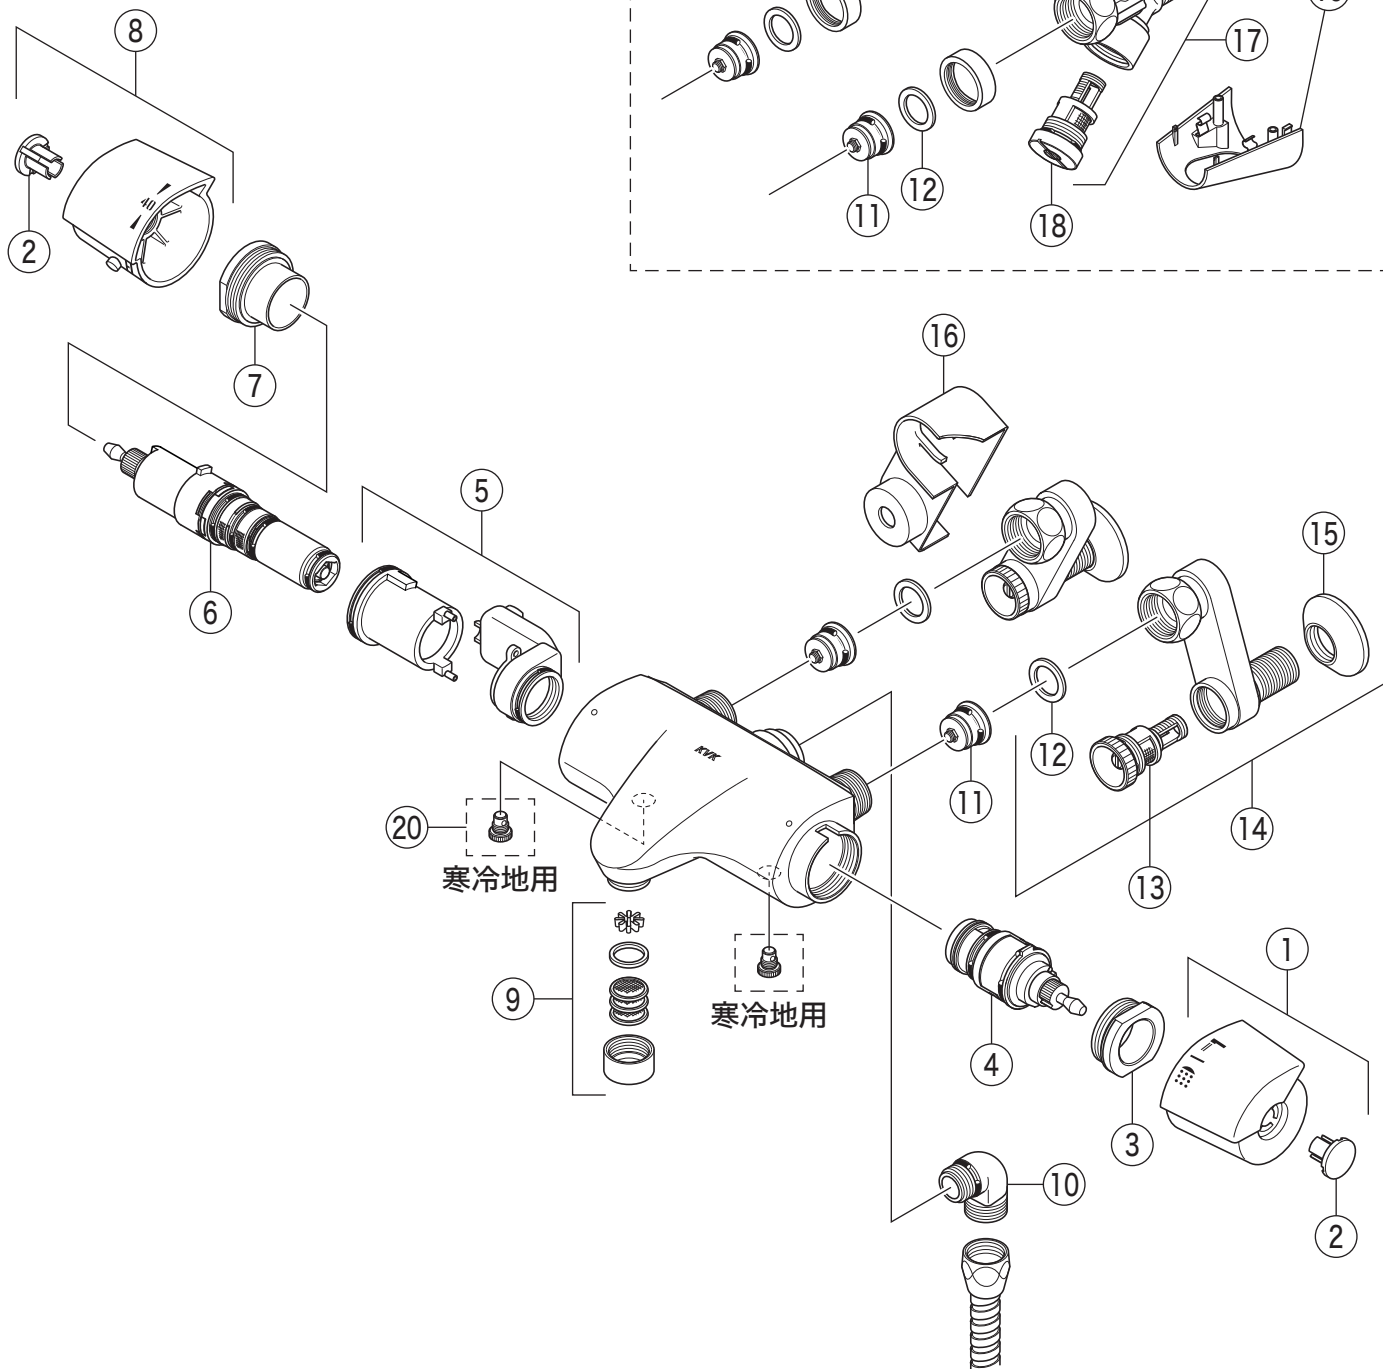

KF680(W)G

# 部品一覧表

KVK

番号	品番	品名	希望小売価格	税込価格	備考
1	ZK1F680	切換ハンドルセット	¥ 3,860	¥ 4,246	
2	ZK3F235	キャップ	¥ 610	¥ 671	
3	Z413267	切換側ナット	¥ 570	¥ 627	
4	PZ669	切換弁ユニット	¥ 5,810	¥ 6,391	
5	Z38020	ホットウォーターBOX			廃番商品
6	Z671C	サーモスタットカートリッジ	¥ 13,530	¥ 14,883	
7	Z413479	温調側ナット	¥ 880	¥ 968	
8	ZK1T680	温調ハンドルセット	¥ 3,740	¥ 4,114	
9	Z520CP	吐水口先端部一式	¥ 1,520	¥ 1,672	
10	PZ76	シャワーエルボ 金属	¥ 2,400	¥ 2,640	
11	Z402	逆止弁	¥ 970	¥ 1,067	
12	PZKF79-15	ソケット部接続パッキン(2ヶ入)	¥ 230	¥ 253	
13	Z673	ストレーナ付流量調節止水弁	¥ 1,850	¥ 2,035	
14	Z668	ソケットセット(2ヶ入)	¥ 14,740	¥ 16,214	
15	ZKF1	送り座	¥ 670	¥ 737	
16	Z674B	ソケットカバー	¥ 1,910	¥ 2,101	
KF680(W)G仕様					
17	Z413483	ソケットユニット(2ヶ入)	¥ 15,600	¥ 17,160	
18	Z413160	ストレーナ付流量調節止水弁	¥ 2,550	¥ 2,805	
19	Z413571	ソケットカバー	¥ 1,690	¥ 1,859	
寒冷地用(KF680W・KF680WG)					
20	PZ403	水抜きスピンドル	¥ 610	¥ 671	
6のZ671Cカートリッジは、KF680Sには対応しません。KF680Sの場合は、PZ77Fになります。					