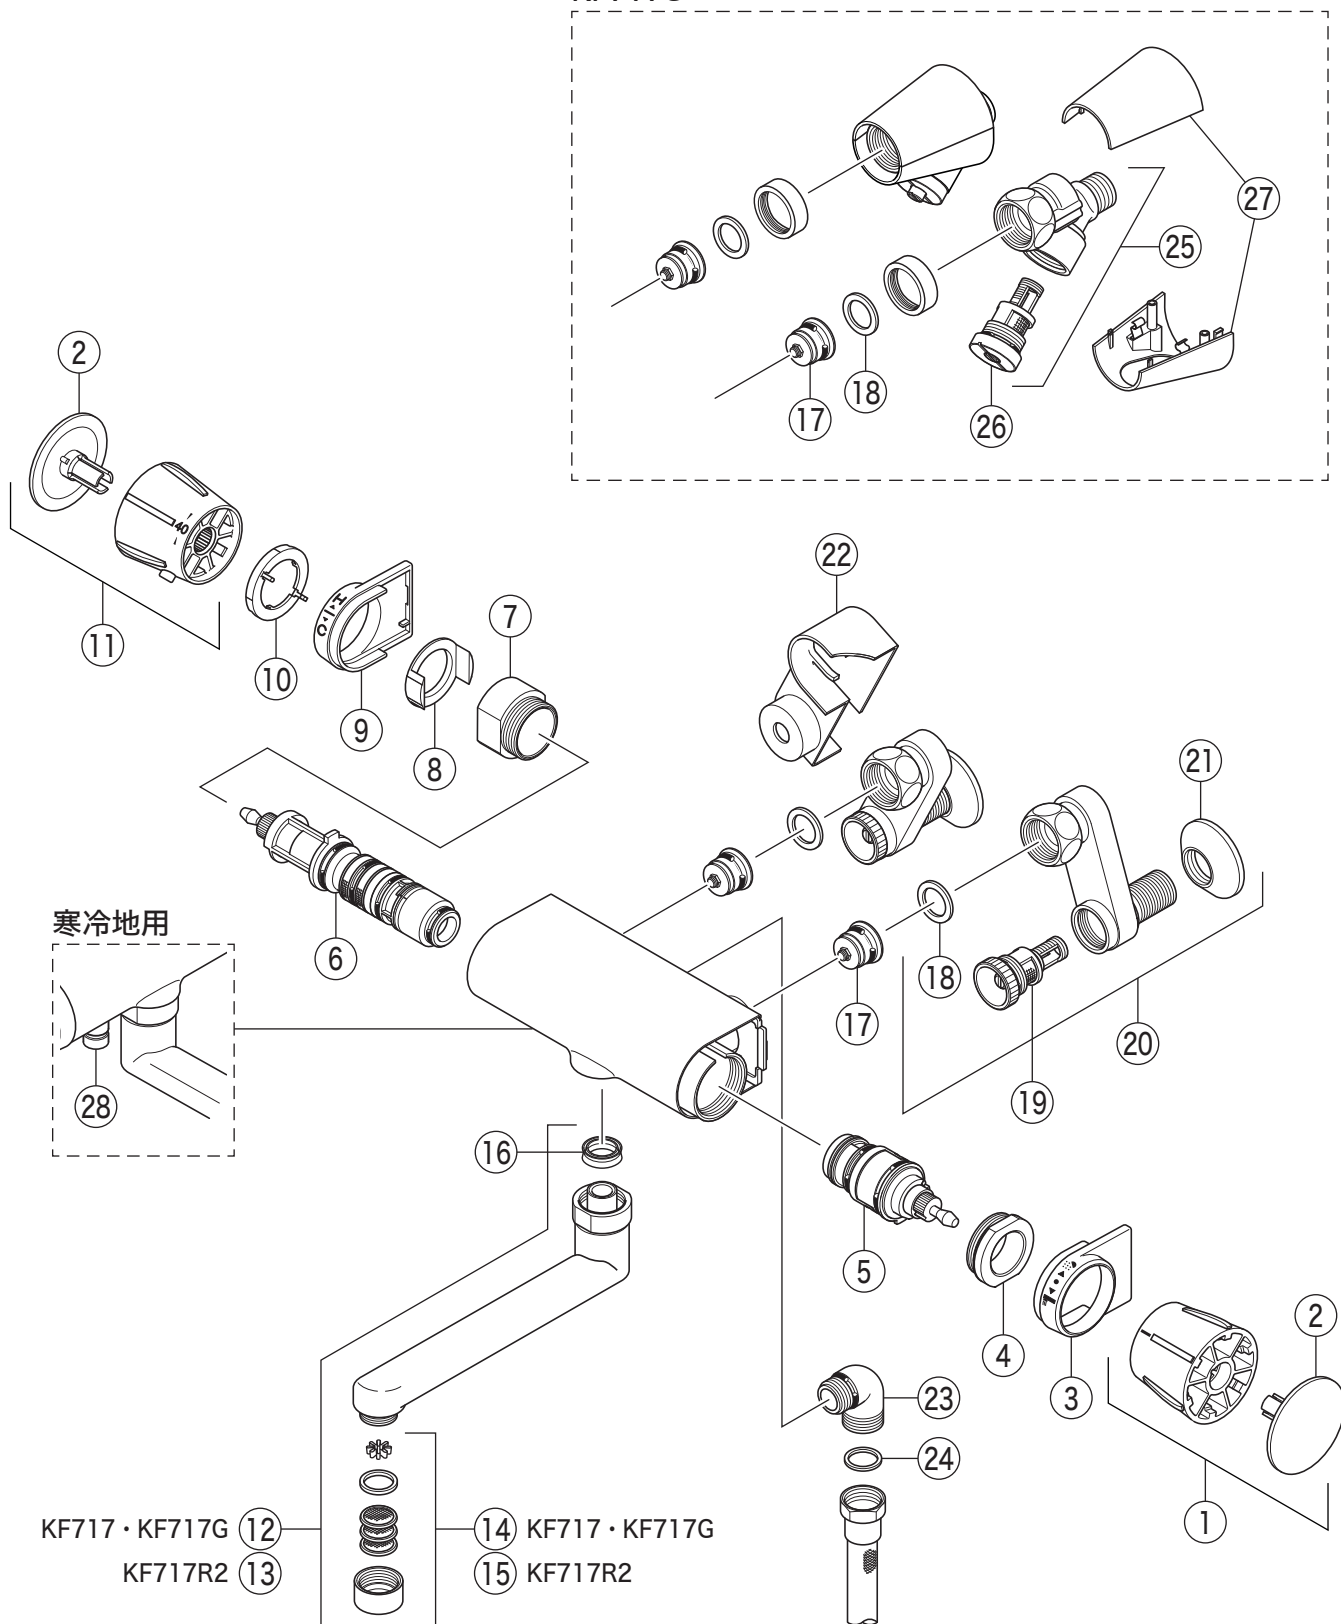

KF717

KF717(W)・KF717(W)R2・KF717(W)G

KF717G

部品一覧表

KVK

番号	品番	品名	希望小売価格	税込価格	備考
1	ZK1F717G	切換ハンドルセット	¥ 2,260	¥ 2,486	
2	ZK3F717G	キャップ			廃番商品
3	Z414788	切換カラー			廃番商品
4	Z413267	切換側ナット	¥ 570	¥ 627	
5	PZ669	切換弁ユニット	¥ 5,810	¥ 6,391	
6	PZ77F	サーモスタットカートリッジ	¥ 7,730	¥ 8,503	
7	Z413669	温調側ナット	¥ 780	¥ 858	
8	Z414806	セレーションリング	¥ 240	¥ 264	
9	Z414169	温調カラー	¥ 1,080	¥ 1,188	
10	Z413690	ノッチカラー	¥ 240	¥ 264	
11	ZK1T717G	温調ハンドルセット	¥ 2,630	¥ 2,893	
12	Z38324	吐水口 L=170	¥ 6,840	¥ 7,524	
13	Z38324-24	吐水口 L=240	¥ 9,670	¥ 10,637	
14	Z520CP4	吐水口先端部一式	¥ 1,460	¥ 1,606	
15	Z520CP	吐水口先端部一式	¥ 1,520	¥ 1,672	
16	ZK121-13	Xパッキン	¥ 140	¥ 154	
17	Z402	逆止弁	¥ 970	¥ 1,067	
18	PZKF79-15	ソケット部接続パッキン (2ヶ入)	¥ 230	¥ 253	
19	Z673	ストレーナ付流量調節止水弁	¥ 1,850	¥ 2,035	
20	Z668	ソケットセット (2ヶ入)	¥ 14,740	¥ 16,214	
21	ZKF1	送り座	¥ 670	¥ 737	
22	Z674B	ソケットカバー	¥ 1,910	¥ 2,101	
23	Z76JG	シャワーエルボ グレー	¥ 2,350	¥ 2,585	
24	ZKF80	シャワーホース接続パッキン	¥ 100	¥ 110	
KF717G仕様					
25	Z413483	ソケットユニット (2ヶ入)	¥ 15,600	¥ 17,160	
26	Z413160	ストレーナ付流量調節止水弁	¥ 2,550	¥ 2,805	
27	Z414549	ソケットカバー			廃番商品
寒冷地用 (KF717W・KF717WR2・KF717WG)					
28	Z633	水抜きジョイントセット	¥ 2,380	¥ 2,618	