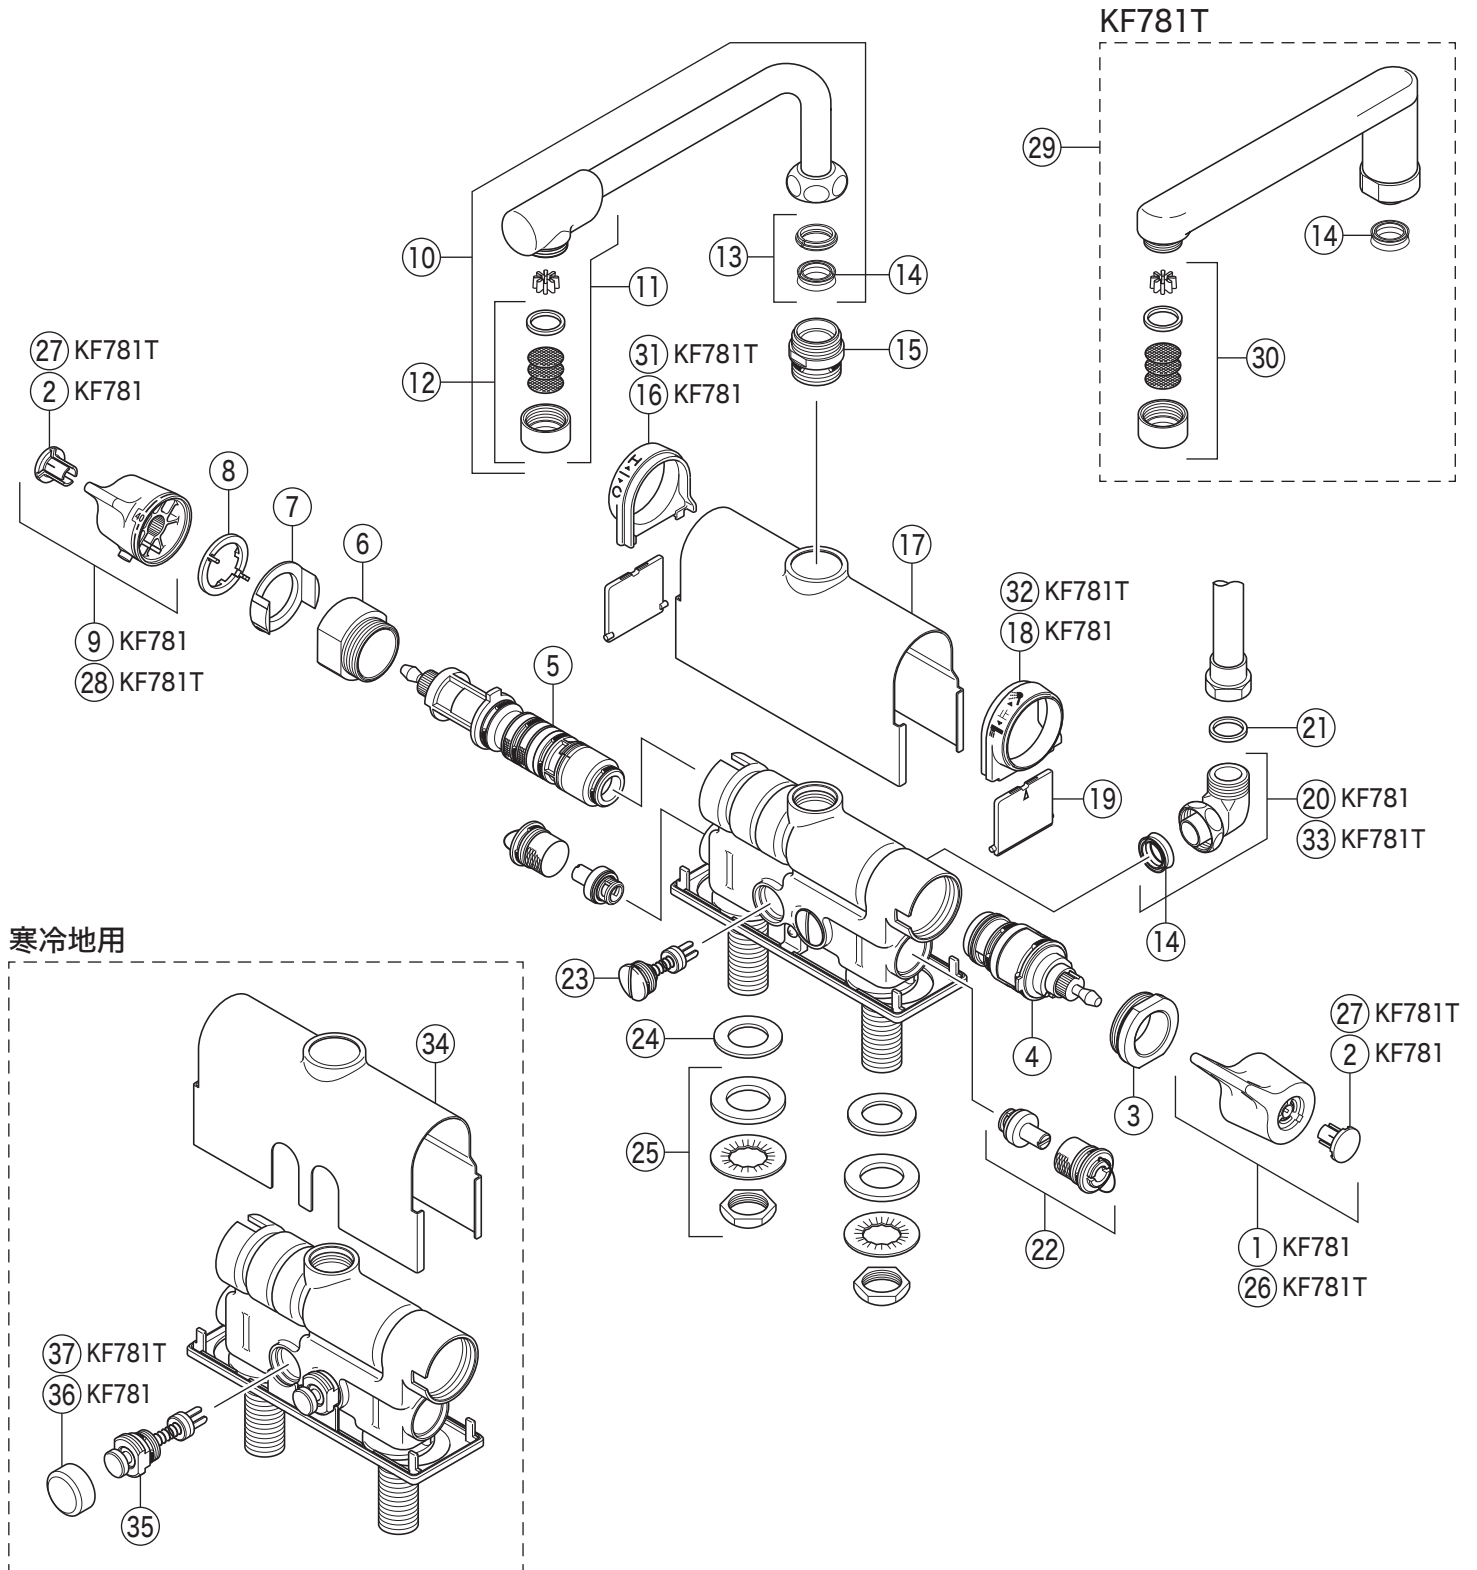

製品品番

KF781

KF781(Z)・KF781(Z)T

寒冷地用

KF781T

# 部品一覧表

KVK

番号	品番	品名	希望小売価格	税込価格	備考
1	ZK1F780	切換ハンドルセット 白	¥1,450	¥1,595	
2	ZK3F780	キャップ 白	¥390	¥429	
3	Z413267	切換側ナット	¥570	¥627	
4	PZ669	切換弁ユニット	¥5,810	¥6,391	
5	PZ77F	サーモスタットカートリッジ	¥7,730	¥8,503	
6	Z413669	温調側ナット	¥780	¥858	
7	Z414806	セレーションリング	¥240	¥264	
8	Z415300	ノッチカラー	¥240	¥264	
9	ZK1T780	温調ハンドルセット 白	¥1,960	¥2,156	
10	Z5217-19	吐水口 L=190	¥5,450	¥5,995	
11	Z5217CP	吐水口先端部一式 白	¥2,610	¥2,871	
12	PZ511CP3	整流器キャップセット 白	¥1,180	¥1,298	
13	PZ42	パッキンセット	¥320	¥352	
14	ZK121-13	Xパッキン	¥140	¥154	
15	Z411459	吐水口ジョイント	¥590	¥649	
16	Z38221	温調カラー 白	¥610	¥671	
17	Z38220	カバー	¥6,750	¥7,425	
18	Z38222	切換カラー 白	¥610	¥671	
19	Z413674	メンテナンスカバー	¥720	¥792	
20	PZKF66J	シャワーエルボ 白	¥2,630	¥2,893	
21	ZKF80	シャワーホース接続パッキン	¥100	¥110	
22	Z411205	ストレーナ付止水栓ユニット	¥2,180	¥2,398	
23	Z483MN	逆止弁	¥1,910	¥2,101	
24	Z41449	シートパッキン	¥100	¥110	
25	PZK105	立水栓菊座ナットセット	¥470	¥517	
KF781T仕様					
26	ZK1F780G	切換ハンドルセット メッキ	¥2,180	¥2,398	
27	ZK3F235	キャップ メッキ	¥610	¥671	
28	ZK1T780G	温調ハンドルセット メッキ	¥2,640	¥2,904	
29	Z38322H-19	吐水口 L=190	¥7,370	¥8,107	
30	Z520CP	吐水口先端部一式	¥1,520	¥1,672	
31	Z38230	温調カラー グレー	¥610	¥671	
32	Z38231	切換カラー グレー	¥610	¥671	
33	ZKF66BJ	シャワーエルボ グレー	¥2,600	¥2,860	
寒冷地用 (KF781Z・KF781ZT)					
34	Z38236	カバー	¥6,750	¥7,425	
35	Z411339	逆止弁	¥5,370	¥5,907	
36	Z413769	キャップ 白	¥480	¥528	
37	Z411342	キャップ グレー	¥480	¥528	