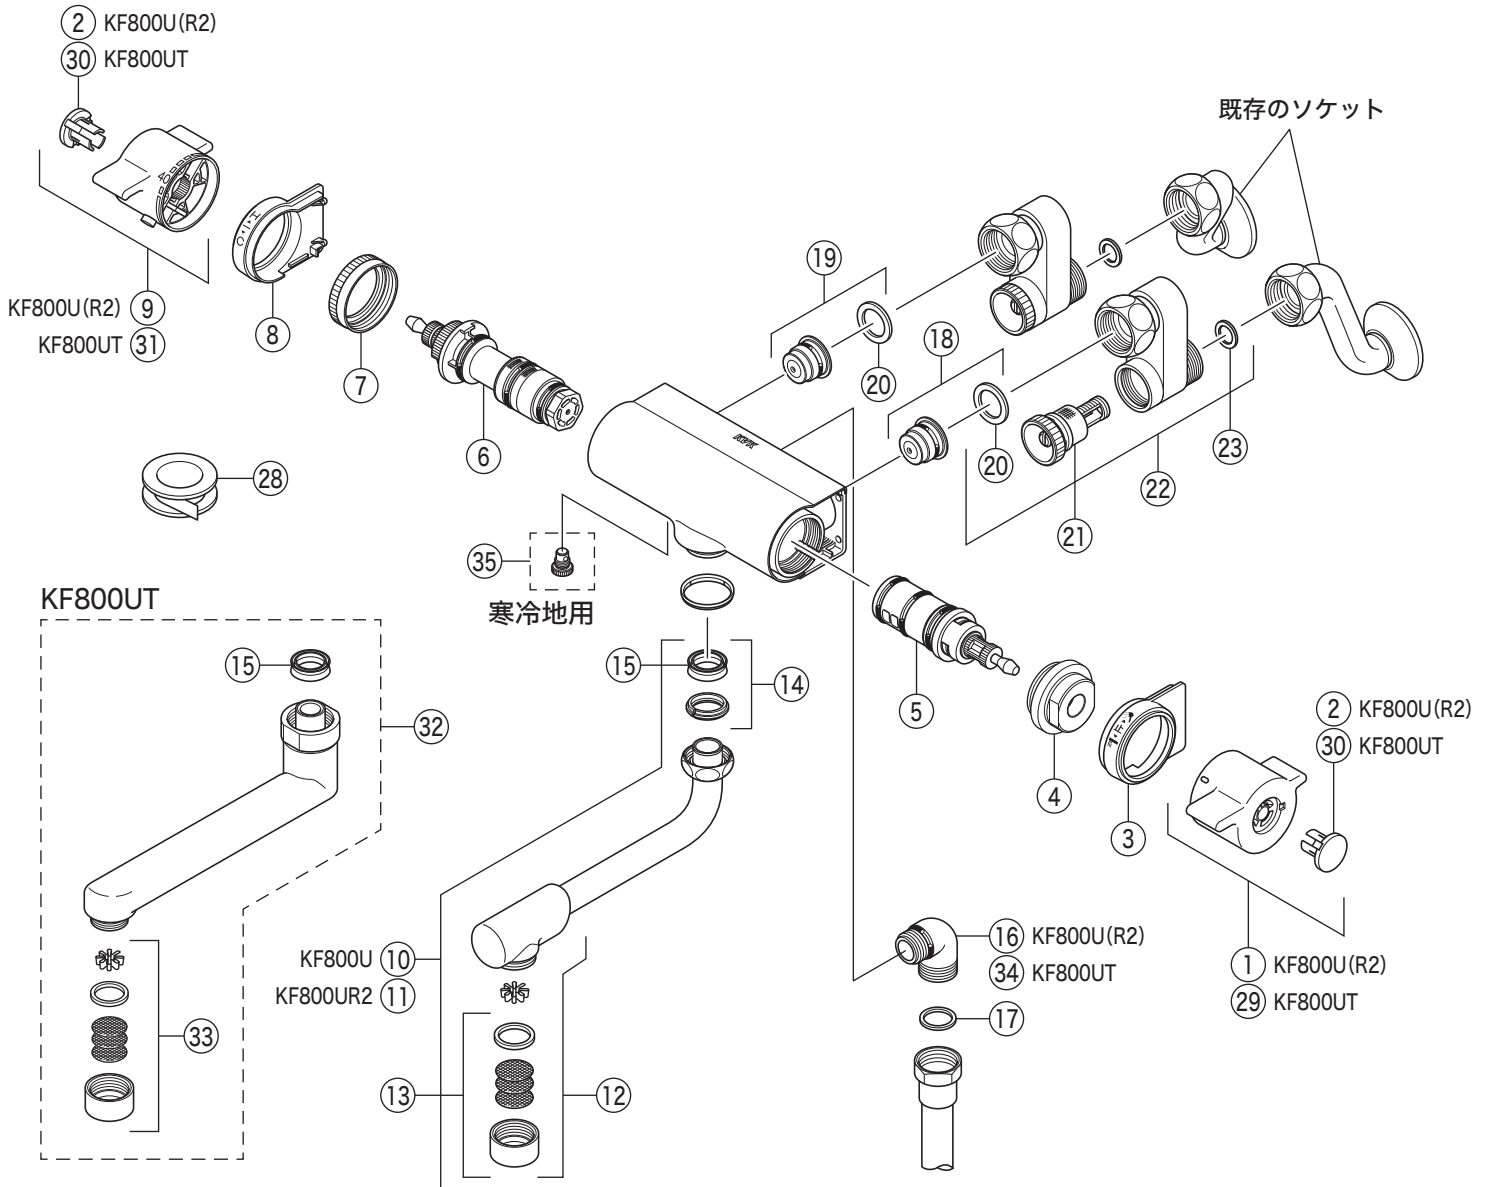

製品品番

KF800U

KF800(W)U・KF800(W)UR2・KF800(W)UT

KF800(W)U(R2)(T)同梱 各メーカー対応アダプター

各メーカーの水栓に対応するアダプターを同梱しています。(取替用水栓)

水栓のソケット 現在お使いのソケット	<ul style="list-style-type: none"> <li>KVK</li> <li>INAX</li> <li>LIXIL</li> <li>TOTO</li> <li>KAKUDAI</li> <li>SANEI (ナット付)</li> </ul> <p>G3/4</p>	<ul style="list-style-type: none"> <li>MYM (ナット付)</li> </ul> <p>φ18 G3/4</p>	<ul style="list-style-type: none"> <li>KVK</li> <li>KAKUDAI</li> <li>TOTOの一部 (ナットなし)</li> </ul> <p>G3/4</p>	<ul style="list-style-type: none"> <li>KVKの一部 (ナットなし)</li> </ul> <p>W30-20</p>
接続に必要な使用部品	大パッキンを使用 <p>20 大パッキン</p>	小パッキンを使用 <p>23 小パッキン</p>	大パッキンとアダプターを使用 <p>20 24 ※2ヶ単位の品番です</p>	大パッキンとアダプターを使用 <p>24 26 ※2ヶ単位の品番です ※1ヶ単位の品番です</p>

※注意：上記以外のネジには接続できません。(上記メーカーの中でも一部取り付かないものもあります)  
 ※TOTOの水栓でソケット部のネジ寸法がW28-18の場合は別売のアタッチメントPZ416304をご使用ください。