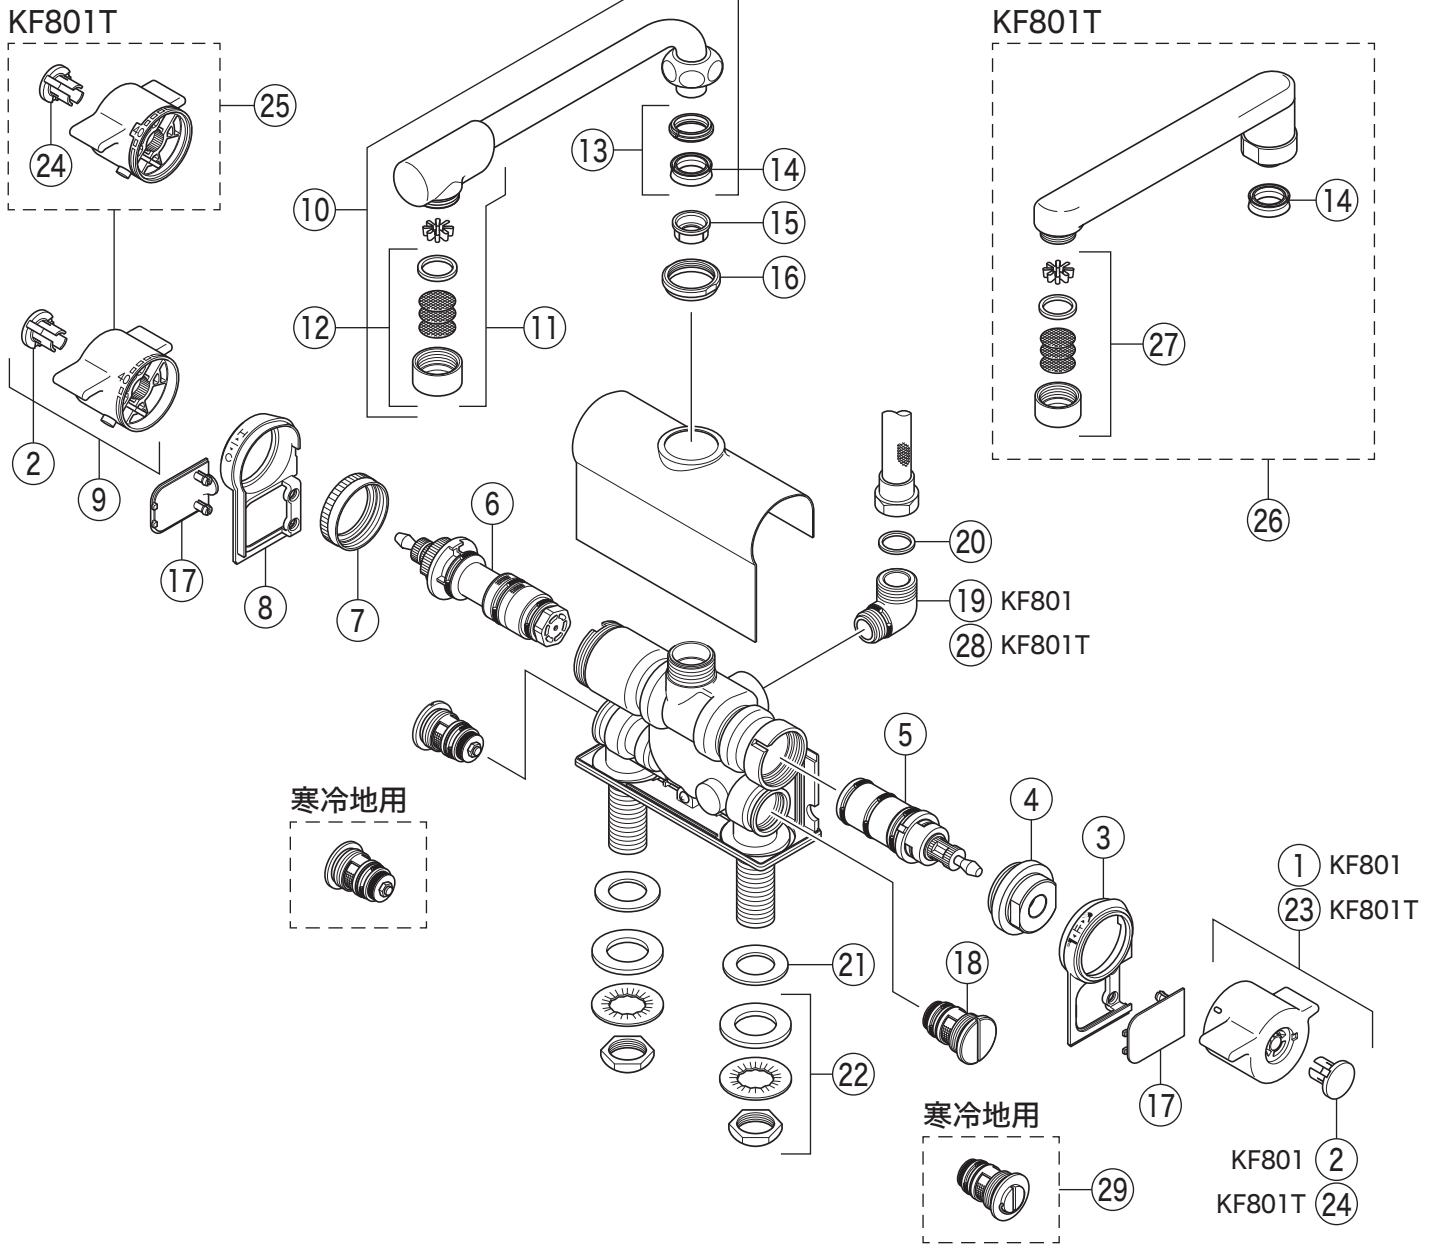

KF801

KF801(Z)・KF801(Z)T

# 部品一覧表

KVK

番号	品番	品名	希望小売価格	税込価格	備考
1	ZK1F800	切換ハンドルセット 白	¥1,450	¥1,595	
2	ZK3F780	キャップ 白	¥390	¥429	
3	Z340411	切換カラー	¥610	¥671	
4	Z415370	切換固定ナット	¥1,010	¥1,111	
5	PZ695A	切換弁ユニット	¥4,460	¥4,906	
6	PZ88F	サーモスタットカートリッジ	¥7,690	¥8,459	
7	Z415595	温調固定ナット	¥700	¥770	
8	Z340410	温調カラー	¥610	¥671	
9	ZK1T800	温調ハンドルセット 白	¥1,960	¥2,156	
10	Z5217S-19	吐水口 L=190	¥5,290	¥5,819	
11	Z5217CP	吐水口先端部一式	¥2,610	¥2,871	
12	PZ511CP3	整流器キャップセット	¥1,180	¥1,298	
13	PZ42	パッキンセット	¥320	¥352	
14	ZK121-13	Xパッキン	¥140	¥154	
15	Z416208	ブッシュ	¥100	¥110	
16	Z416207	吐水口リング	¥450	¥495	
17	Z340413	メンテナンスカバー	¥720	¥792	
18	Z415244	ストレーナ付逆止弁	¥2,170	¥2,387	
19	PZ76J	シャワーエルボ 白	¥2,400	¥2,640	
20	ZKF80	シャワーホース接続パッキン	¥100	¥110	
21	Z41449	シートパッキン	¥100	¥110	
22	PZK105	立水栓菊座ナットセット	¥470	¥517	
KF801T仕様					
23	ZK1F800G2	切換ハンドルセット メッキ	¥1,980	¥2,178	
24	ZK3F800G	キャップ メッキ	¥610	¥671	
25	ZK1T800G2	温調ハンドルセット メッキ	¥2,640	¥2,904	
26	Z38322	吐水口 L=190	¥6,790	¥7,469	
27	Z520CP	吐水口先端部一式	¥1,520	¥1,672	
28	Z76JG	シャワーエルボ グレー	¥2,350	¥2,585	
寒冷地用 (KF801Z・KF801ZT)					
29	Z416213	ストレーナ付逆止弁	¥2,680	¥2,948	