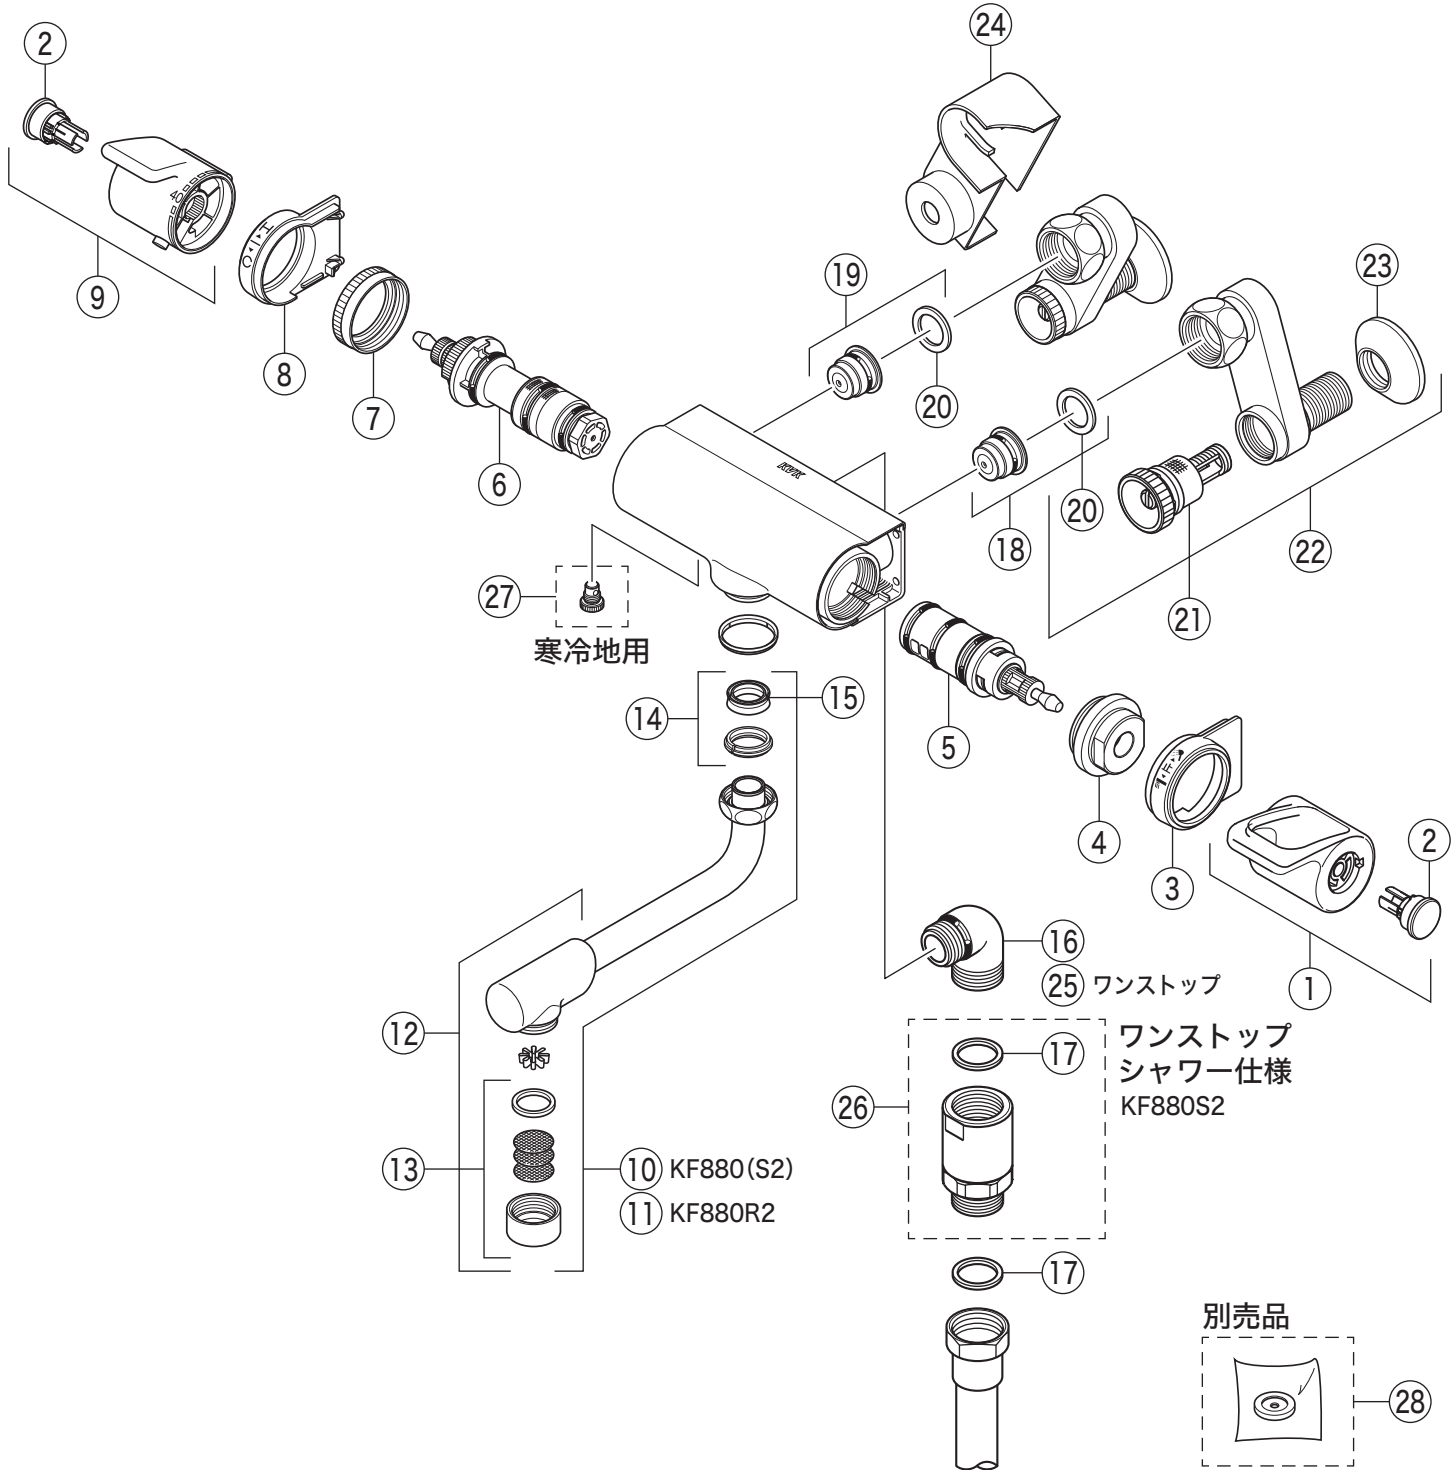

製品品番

KF880

KF880(W)・KF880(W)R2・KF880(W)S2

# 部品一覧表

KVK

番号	品番	品名	希望小売価格	税込価格	備考
1	ZK1F880	切換ハンドルセット 白	¥2,950	¥3,245	
2	ZK3F880	キャップ 白	¥370	¥407	
3	Z39695	切換カラー グレー	¥610	¥671	
4	Z415370	切換固定ナット	¥1,010	¥1,111	
5	PZ695A	切換弁ユニット	¥4,460	¥4,906	
6	PZ88F	サーモスタットカートリッジ	¥7,690	¥8,459	
7	Z415595	温調固定ナット	¥700	¥770	
8	Z39694	温調カラー グレー	¥610	¥671	
9	ZK1T880	温調ハンドルセット 白	¥2,950	¥3,245	
10	Z5117-15	吐水口 L=150	¥2,740	¥3,014	
11	Z5117-24	吐水口 L=240	¥3,510	¥3,861	
12	Z5217CP	吐水口先端部一式 白	¥2,610	¥2,871	
13	PZ511CP3	整流器キャップセット 白	¥1,180	¥1,298	
14	PZ42	パッキンセット	¥320	¥352	
15	ZK121-13	Xパッキン	¥140	¥154	
16	PZ76J	シャワーエルボ 白	¥2,400	¥2,640	
17	ZKF80	シャワーホース接続パッキン	¥100	¥110	
18	Z402JC	逆止弁（水側）	¥970	¥1,067	
19	Z402JH	逆止弁（湯側）	¥970	¥1,067	
20	PZKF79-15	ソケット部接続パッキン（2ヶ入）	¥230	¥253	
21	Z673	ストレーナ付流量調節止水弁	¥1,850	¥2,035	
22	Z668	ソケットセット（2ヶ入）	¥14,740	¥16,214	
23	ZKF1	送り座	¥670	¥737	
24	Z674B2	ソケットカバー グレー	¥1,910	¥2,101	
KF880S2仕様					
25	PZ76	シャワーエルボ 金属	¥2,400	¥2,640	
26	Z6502S	減圧装置（パッキン付）	¥8,090	¥8,899	
寒冷地用（KF880W(R2)・KF880WS2）					
27	PZ403	水抜きスピンドル	¥610	¥671	
別売品					
28	Z412658	オリフィスパッキン	¥120	¥132	
オリフィスパッキンは、シャワーのウォーターハンマー音が気になる場合に使用します					