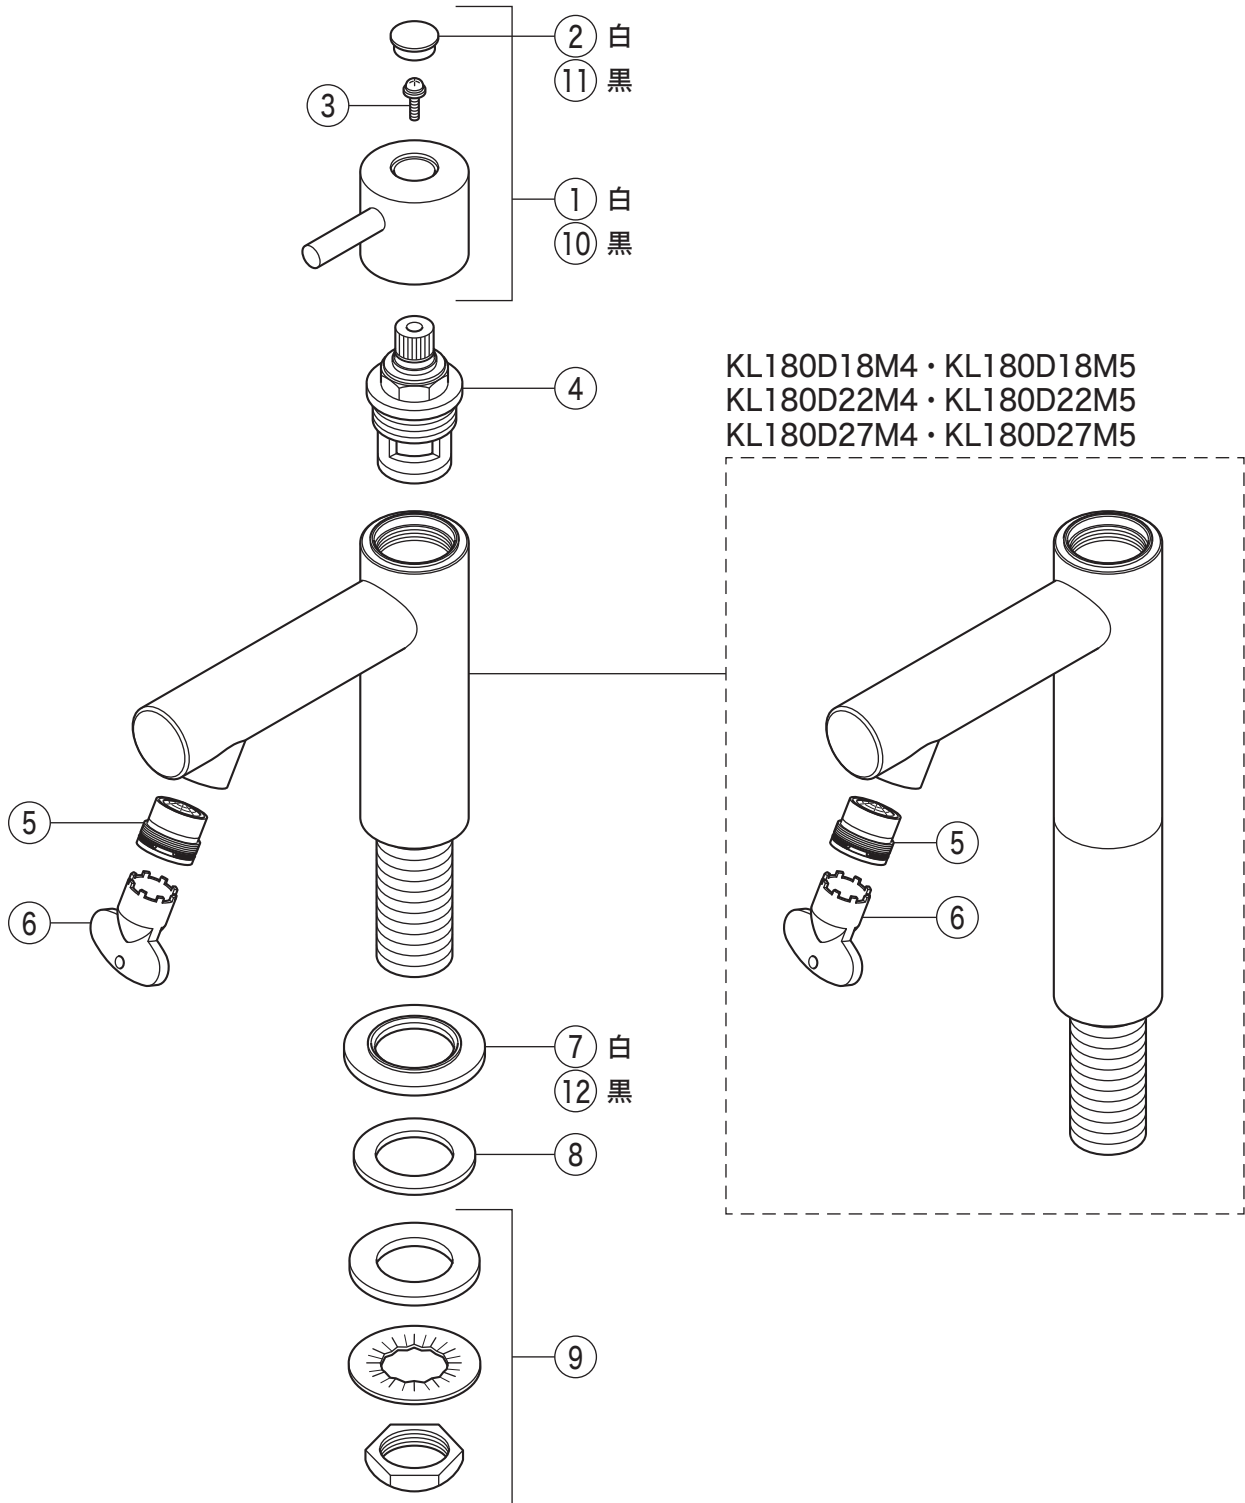

分解図		洗面	立水栓(単水栓)	KVK
製品番号	KL180D12M4	KL180D12M4・KL180D18M4・KL180D22M4・KL180D27M4 KL180D12M5・KL180D18M5・KL180D22M5・KL180D27M5		

番号	品番	品名	希望小売価格	税込価格	備考
1	Z422243HD	レバーハンドルセット 白	¥7,930	¥8,723	
2	Z422244CP	キャップ 白	¥2,970	¥3,267	
3	Z144969K	止めビス	¥130	¥143	
4	Z414654	セラミックバルブ	¥2,180	¥2,398	
5	Z422944	泡沫器	¥610	¥671	
6	Z422289	取り外し工具	¥140	¥154	
7	Z422245	スペーサー 白	¥4,630	¥5,093	
8	KPS347	トップシールパッキン	¥200	¥220	
9	PZK105	立水栓菊座ナットセット	¥470	¥517	
KL180D12M5・KL180D18M5・KL180D22M5・KL180D27M5仕様					
10	Z422669HD	レバーハンドルセット 黒	¥7,930	¥8,723	
11	Z422667CP	キャップ 黒	¥2,970	¥3,267	
12	Z422668	スペーサー 黒	¥4,630	¥5,093	
4のZ414654セラミックバルブを交換される際は、3のZ144969K止めビスの交換もお勧めします。					