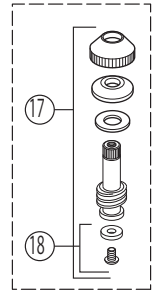

KM12(Z)SF2GS

ビス止

KM12(Z)SF2GS

※寒冷地用には含まれません

# 部品一覧表

KVK

番号	品番	品名	希望小売価格	税込価格	備考
1	PZK1ED-2	EDハンドルセット	¥1,180	¥1,298	
2	ZK3ED	青キャップ	¥200	¥220	
3	ZK3EDR	赤キャップ	¥200	¥220	
4	ZK3A-16	丸小ねじ	¥140	¥154	
5	PZK127	水栓上部パッキンセット	¥230	¥253	
6	PZK75-13MN	スピンドルセット	¥580	¥638	
7	PZK4E-15	こま(2ヶ入)	¥330	¥363	
8	PZ250	切換ボンネット	¥3,340	¥3,674	
9	PZ42-20	パッキンセット	¥350	¥385	
10	ZK230F-36	フレキキッチンシャワーパイプ			廃番商品
11	Z44073	シートパッキン	¥260	¥286	
12	PZK105	立水栓菊座ナットセット	¥470	¥517	
13	PZKF43	立形逆止弁	¥4,250	¥4,675	
14	PZK126	アングル接続パッキン	¥330	¥363	
KM12SF2GS仕様					
15	ZK231F	吐水口ユニット			廃番商品
16	ZVR10	ゴム栓	¥1,360	¥1,496	
寒冷地用 (KM12ZSF・KM12ZSF2GS)					
17	PZK75K-13MN	ビス止スピンドルセット	¥680	¥748	
18	PZK4K-15	ビス止用こまパッキンセット(2ヶ入)	¥370	¥407	
寒冷地用には、13のPZKF43逆止弁はついておりません。					