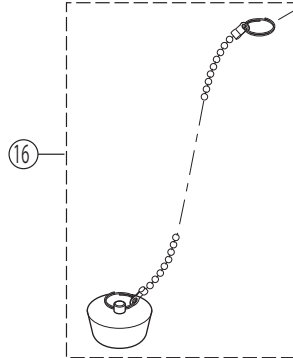

KM12(Z)SF2GS

ビス止

KM12(Z)SF2GS

※寒冷地用には含まれません

# 部品一覧表

KVK

番号	品番	品名	希望小売価格	税込価格	備考
1	PZK1ED-2	EDハンドルセット	¥1,180	¥1,298	
2	ZK3ED	青キャップ	¥200	¥220	
3	ZK3EDR	赤キャップ	¥200	¥220	
4	ZK3A-16	丸小ねじ	¥140	¥154	
5	PZK127	水栓上部パッキンセット	¥230	¥253	
6	PZK75-13MN	スピンドルセット	¥580	¥638	
7	PZK4E-15	こま(2ヶ入)	¥330	¥363	
8	PZ250	切換ボンネット	¥3,340	¥3,674	
9	PZ42-20	パッキンセット	¥350	¥385	
10	ZK230F-36	フレキキッチンシャワーパイプ			廃番商品
11	Z44073	シートパッキン	¥260	¥286	
12	PZK105	立水栓菊座ナットセット	¥470	¥517	
13	PZKF43	立形逆止弁	¥4,250	¥4,675	
14	PZK126	アングル接続パッキン	¥330	¥363	
KM12SF2GS仕様					
15	ZK231F	吐水口ユニット			廃番商品
16	ZVR10	ゴム栓	¥1,360	¥1,496	
寒冷地用 (KM12ZSF・KM12ZSF2GS)					
17	PZK75K-13MN	ビス止スピンドルセット	¥680	¥748	
18	PZK4K-15	ビス止用こまパッキンセット(2ヶ入)	¥370	¥407	
寒冷地用には、13のPZKF43逆止弁はついておりません。					