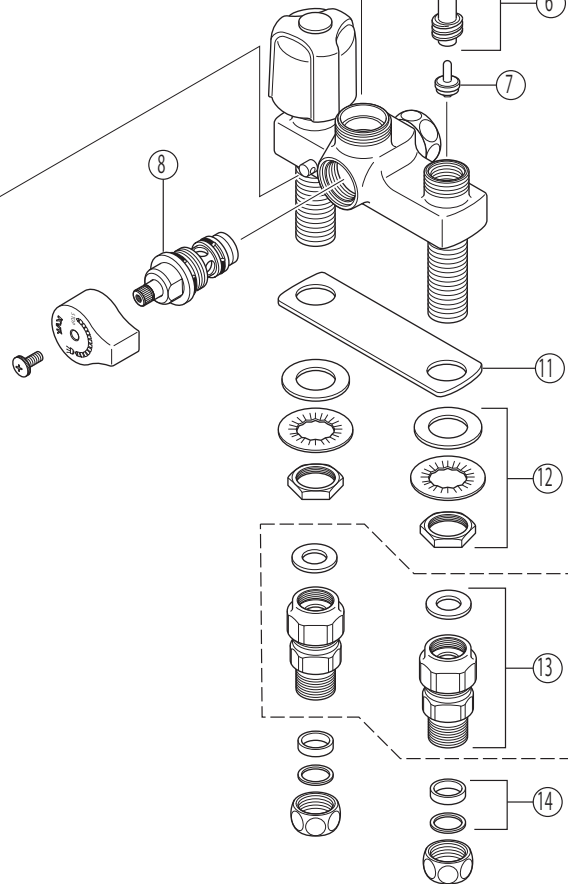

KM12(Z)SF2GS

ビス止

KM12(Z)SF2GS

※寒冷地用には含まれません

# 部品一覧表

KVK

番号	品番	品名	希望小売価格	税込価格	備考
1	PZK1ED-2	EDハンドルセット	¥1,180	¥1,298	
2	ZK3ED	青キャップ	¥200	¥220	
3	ZK3EDR	赤キャップ	¥200	¥220	
4	ZK3A-16	丸小ねじ	¥140	¥154	
5	PZK127	水栓上部パッキンセット	¥230	¥253	
6	PZK75-13MN	スピンドルセット	¥580	¥638	
7	PZK4E-15	こま(2ヶ入)	¥330	¥363	
8	PZ250	切換ボンネット	¥3,340	¥3,674	
9	PZ42-20	パッキンセット	¥350	¥385	
10	ZK230F-36	フレキキッチンシャワーパイプ			廃番商品
11	Z44073	シートパッキン	¥260	¥286	
12	PZK105	立水栓菊座ナットセット	¥470	¥517	
13	PZKF43	立形逆止弁	¥4,250	¥4,675	
14	PZK126	アングル接続パッキン	¥330	¥363	
KM12SF2GS仕様					
15	ZK231F	吐水口ユニット			廃番商品
16	ZVR10	ゴム栓	¥1,360	¥1,496	
寒冷地用 (KM12ZSF・KM12ZSF2GS)					
17	PZK75K-13MN	ビス止スピンドルセット	¥680	¥748	
18	PZK4K-15	ビス止用こまパッキンセット(2ヶ入)	¥370	¥407	
寒冷地用には、13のPZKF43逆止弁はついておりません。					