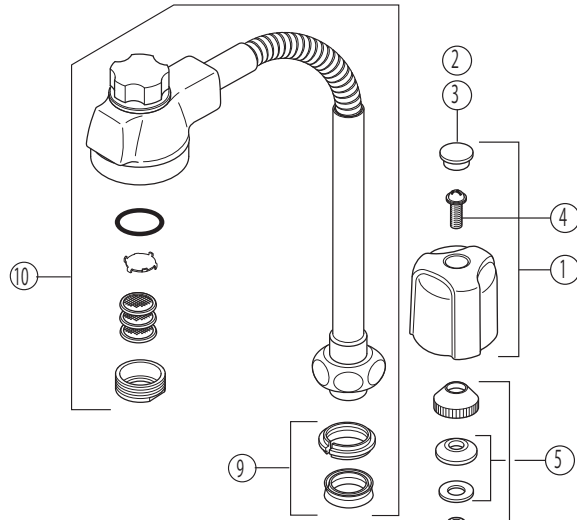

KM12(Z)SF2GS

ビス止

KM12(Z)SF2GS

※寒冷地用には含まれません

# 部品一覧表

KVK

番号	品番	品名	希望小売価格	税込価格	備考
1	PZK1ED-2	EDハンドルセット	¥1,180	¥1,298	
2	ZK3ED	青キャップ	¥200	¥220	
3	ZK3EDR	赤キャップ	¥200	¥220	
4	ZK3A-16	丸小ねじ	¥140	¥154	
5	PZK127	水栓上部パッキンセット	¥230	¥253	
6	PZK75-13MN	スピンドルセット	¥580	¥638	
7	PZK4E-15	こま(2ヶ入)	¥330	¥363	
8	PZ250	切換ボンネット	¥3,340	¥3,674	
9	PZ42-20	パッキンセット	¥350	¥385	
10	ZK230F-36	フレキキッチンシャワーパイプ			廃番商品
11	Z44073	シートパッキン	¥260	¥286	
12	PZK105	立水栓菊座ナットセット	¥470	¥517	
13	PZKF43	立形逆止弁	¥4,250	¥4,675	
14	PZK126	アングル接続パッキン	¥330	¥363	
KM12SF2GS仕様					
15	ZK231F	吐水口ユニット			廃番商品
16	ZVR10	ゴム栓	¥1,360	¥1,496	
寒冷地用 (KM12ZSF・KM12ZSF2GS)					
17	PZK75K-13MN	ビス止スピンドルセット	¥680	¥748	
18	PZK4K-15	ビス止用こまパッキンセット(2ヶ入)	¥370	¥407	
寒冷地用には、13のPZKF43逆止弁はついておりません。					