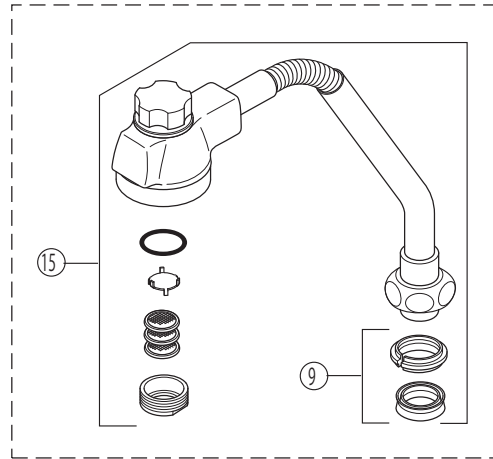

KM12(Z)SF2GS

ビス止

KM12(Z)SF2GS

※寒冷地用には含まれません

# 部品一覧表

KVK

番号	品番	品名	希望小売価格	税込価格	備考
1	PZK1ED-2	EDハンドルセット	¥1,180	¥1,298	
2	ZK3ED	青キャップ	¥200	¥220	
3	ZK3EDR	赤キャップ	¥200	¥220	
4	ZK3A-16	丸小ねじ	¥140	¥154	
5	PZK127	水栓上部パッキンセット	¥230	¥253	
6	PZK75-13MN	スピンドルセット	¥580	¥638	
7	PZK4E-15	こま(2ヶ入)	¥330	¥363	
8	PZ250	切換ボンネット	¥3,340	¥3,674	
9	PZ42-20	パッキンセット	¥350	¥385	
10	ZK230F-36	フレキキッチンシャワーパイプ			廃番商品
11	Z44073	シートパッキン	¥260	¥286	
12	PZK105	立水栓菊座ナットセット	¥470	¥517	
13	PZKF43	立形逆止弁	¥4,250	¥4,675	
14	PZK126	アングル接続パッキン	¥330	¥363	
KM12SF2GS仕様					
15	ZK231F	吐水口ユニット			廃番商品
16	ZVR10	ゴム栓	¥1,360	¥1,496	
寒冷地用 (KM12ZSF・KM12ZSF2GS)					
17	PZK75K-13MN	ビス止スピンドルセット	¥680	¥748	
18	PZK4K-15	ビス止用こまパッキンセット(2ヶ入)	¥370	¥407	
寒冷地用には、13のPZKF43逆止弁はついておりません。					