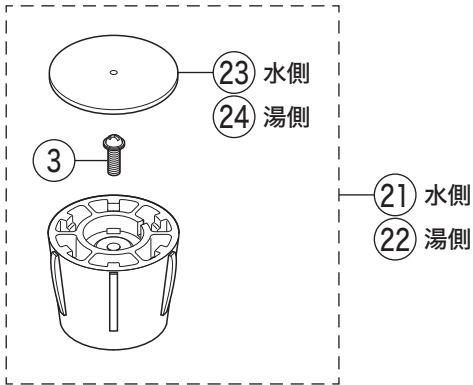

KM140G3

KM140G3(Z)(R24)・KM140G(Z)M(R2)・KM140(Z)EX(R2)

KM140GM(R2)

KM140EX(R2)

KM140GM(R2)  
KM140EX(R2)

KM140G3 (8)  
KM140G3R24 (9)

15 KM140GM・KM140EX  
16 KM140GMR2・KM140EXR2

固定こま  
寒冷地用

# 部品一覧表

KVK

番号	品番	品名	希望小売価格	税込価格	備考
1	ZK1W85B-2	ハンドルセット グレー			廃番商品
2	ZK3W85B-2	キャップセット(湯・水) グレー			廃番商品
3	ZK3A-16	丸小ねじ	¥ 140	¥ 154	
4	PZK127	水栓上部パッキンセット	¥ 230	¥ 253	
5	PZK75-13MN1	スピンドルセット	¥ 580	¥ 638	
6	PZK4E-15	こま (2ヶ入)	¥ 330	¥ 363	
7	ZK121-20	Xパッキン	¥ 200	¥ 220	
8	PZ818-15	吐水口 L=150	¥ 5,470	¥ 6,017	
9	PZ818-24	吐水口 L=240	¥ 7,320	¥ 8,052	
10	Z819BCP	吐水口先端部一式 グレー	¥ 2,640	¥ 2,904	
11	Z578B2	整流器キャップセット グレー	¥ 1,160	¥ 1,276	
12	PZKF79-15	ソケット部接続パッキン (2ヶ入)	¥ 230	¥ 253	
13	ZKM87	ソケットセット (2ヶ入)	¥ 7,840	¥ 8,624	
14	ZKF1	送り座	¥ 670	¥ 737	
KM140GM(R2)・KM140EX(R2)仕様					
15	Z540-17	吐水口 L=170	¥ 6,620	¥ 7,282	
16	Z540-24	吐水口 L=240	¥ 9,700	¥ 10,670	
17	Z520CP4	吐水口先端部一式	¥ 1,460	¥ 1,606	
KM140GM(R2)仕様					
18	ZK1W83G2	ハンドルセット(水側) メッキ	¥ 2,860	¥ 3,146	
19	ZK1W83GR2	ハンドルセット(湯側) メッキ	¥ 2,860	¥ 3,146	
20	ZK3W83G2	キャップ メッキ	¥ 890	¥ 979	
KM140EX(R2)仕様					
21	ZK1W71G	ハンドルセット(水側) メッキ	¥ 3,260	¥ 3,586	
22	ZK1W71GR	ハンドルセット(湯側) メッキ	¥ 3,260	¥ 3,586	
23	ZK3W71	キャップ(水側) メッキ	¥ 1,410	¥ 1,551	
24	ZK3W71R	キャップ(湯側) メッキ	¥ 1,410	¥ 1,551	
固定こま仕様・寒冷地用 ( KM140G3Z(R24)・KM140GZM(R2)・KM140ZEX(R2) )					
25	PZK75K-13MN1	ビス止スピンドルセット	¥ 680	¥ 748	
26	PZK4K-15	ビス止用こまパッキンセット (2ヶ入)	¥ 370	¥ 407	
寒冷地用 ( KM140G3Z(R24)・KM140GZM(R2)・KM140ZEX(R2) )					
27	ZKM87W	ソケットセット (2ヶ入)	¥ 10,180	¥ 11,198	
28	PZ403	水抜きスピンドル	¥ 610	¥ 671	