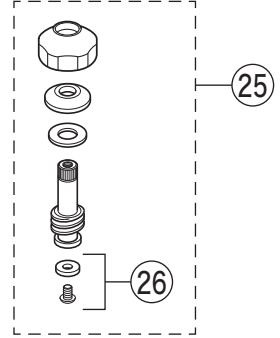

KM140G3

KM140G3(Z)(R24)・KM140G(Z)M(R2)・KM140(Z)EX(R2)

KM140GM(R2)

KM140EX(R2)

KM140GM(R2)  
KM140EX(R2)

KM140G3 (8)  
KM140G3R24 (9)

15 KM140GM・KM140EX  
16 KM140GMR2・KM140EXR2

固定こま  
寒冷地用

# 部品一覧表

KVK

番号	品番	品名	希望小売価格	税込価格	備考
1	ZK1W85B-2	ハンドルセット グレー			廃番商品
2	ZK3W85B-2	キャップセット(湯・水) グレー			廃番商品
3	ZK3A-16	丸小ねじ	¥ 140	¥ 154	
4	PZK127	水栓上部パッキンセット	¥ 230	¥ 253	
5	PZK75-13MN1	スピンドルセット	¥ 580	¥ 638	
6	PZK4E-15	こま (2ヶ入)	¥ 330	¥ 363	
7	ZK121-20	Xパッキン	¥ 200	¥ 220	
8	PZ818-15	吐水口 L=150	¥ 5,470	¥ 6,017	
9	PZ818-24	吐水口 L=240	¥ 7,320	¥ 8,052	
10	Z819BCP	吐水口先端部一式 グレー	¥ 2,640	¥ 2,904	
11	Z578B2	整流器キャップセット グレー	¥ 1,160	¥ 1,276	
12	PZKF79-15	ソケット部接続パッキン (2ヶ入)	¥ 230	¥ 253	
13	ZKM87	ソケットセット (2ヶ入)	¥ 7,840	¥ 8,624	
14	ZKF1	送り座	¥ 670	¥ 737	
KM140GM(R2)・KM140EX(R2)仕様					
15	Z540-17	吐水口 L=170	¥ 6,620	¥ 7,282	
16	Z540-24	吐水口 L=240	¥ 9,700	¥ 10,670	
17	Z520CP4	吐水口先端部一式	¥ 1,460	¥ 1,606	
KM140GM(R2)仕様					
18	ZK1W83G2	ハンドルセット(水側) メッキ	¥ 2,860	¥ 3,146	
19	ZK1W83GR2	ハンドルセット(湯側) メッキ	¥ 2,860	¥ 3,146	
20	ZK3W83G2	キャップ メッキ	¥ 890	¥ 979	
KM140EX(R2)仕様					
21	ZK1W71G	ハンドルセット(水側) メッキ	¥ 3,260	¥ 3,586	
22	ZK1W71GR	ハンドルセット(湯側) メッキ	¥ 3,260	¥ 3,586	
23	ZK3W71	キャップ(水側) メッキ	¥ 1,410	¥ 1,551	
24	ZK3W71R	キャップ(湯側) メッキ	¥ 1,410	¥ 1,551	
固定こま仕様・寒冷地用 ( KM140G3Z(R24)・KM140GZM(R2)・KM140ZEX(R2) )					
25	PZK75K-13MN1	ビス止スピンドルセット	¥ 680	¥ 748	
26	PZK4K-15	ビス止用こまパッキンセット (2ヶ入)	¥ 370	¥ 407	
寒冷地用 ( KM140G3Z(R24)・KM140GZM(R2)・KM140ZEX(R2) )					
27	ZKM87W	ソケットセット (2ヶ入)	¥ 10,180	¥ 11,198	
28	PZ403	水抜きスピンドル	¥ 610	¥ 671	