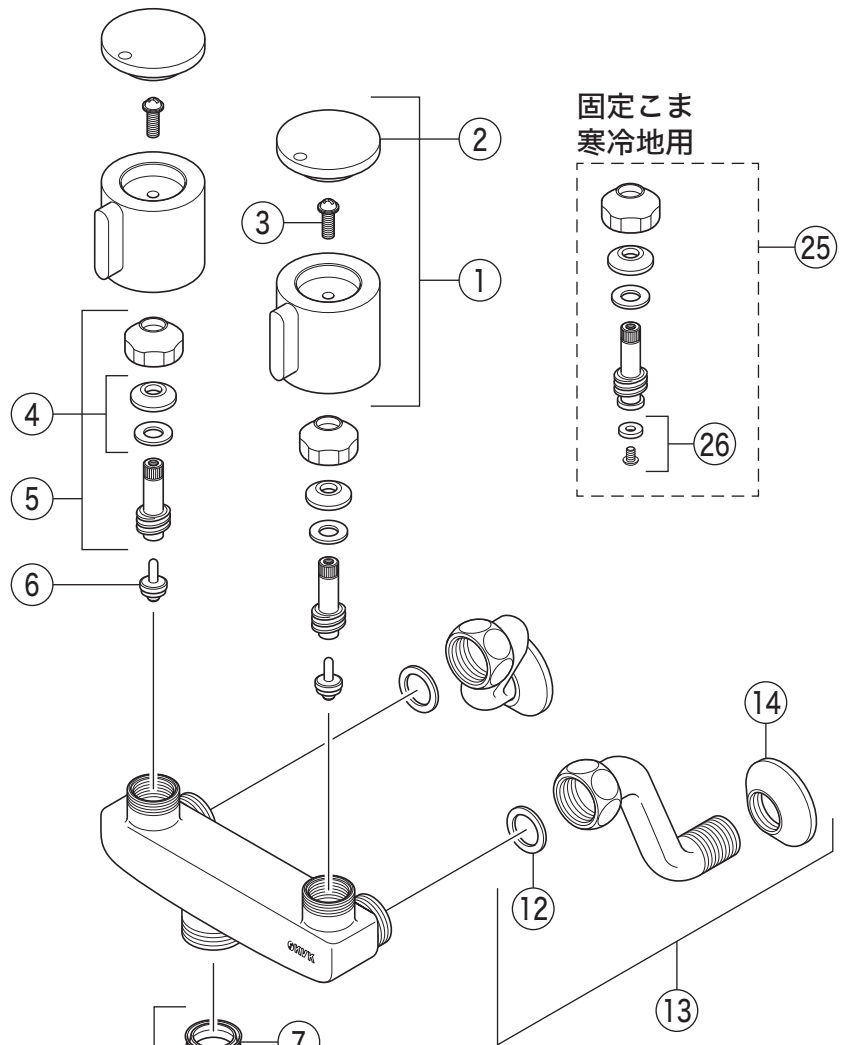

KM140G3

KM140G3(Z)(R24)・KM140G(Z)M(R2)・KM140(Z)EX(R2)

KM140GM(R2)

KM140EX(R2)

KM140GM(R2)  
KM140EX(R2)

KM140G3 (8)  
KM140G3R24 (9)

15 KM140GM・KM140EX  
16 KM140GMR2・KM140EXR2

固定こま  
寒冷地用

# 部品一覧表

KVK

番号	品番	品名	希望小売価格	税込価格	備考
1	ZK1W85B-2	ハンドルセット グレー			廃番商品
2	ZK3W85B-2	キャップセット(湯・水) グレー			廃番商品
3	ZK3A-16	丸小ねじ	¥ 140	¥ 154	
4	PZK127	水栓上部パッキンセット	¥ 230	¥ 253	
5	PZK75-13MN1	スピンドルセット	¥ 580	¥ 638	
6	PZK4E-15	こま (2ヶ入)	¥ 330	¥ 363	
7	ZK121-20	Xパッキン	¥ 200	¥ 220	
8	PZ818-15	吐水口 L=150	¥ 5,470	¥ 6,017	
9	PZ818-24	吐水口 L=240	¥ 7,320	¥ 8,052	
10	Z819BCP	吐水口先端部一式 グレー	¥ 2,640	¥ 2,904	
11	Z578B2	整流器キャップセット グレー	¥ 1,160	¥ 1,276	
12	PZKF79-15	ソケット部接続パッキン (2ヶ入)	¥ 230	¥ 253	
13	ZKM87	ソケットセット (2ヶ入)	¥ 7,840	¥ 8,624	
14	ZKF1	送り座	¥ 670	¥ 737	
KM140GM(R2)・KM140EX(R2)仕様					
15	Z540-17	吐水口 L=170	¥ 6,620	¥ 7,282	
16	Z540-24	吐水口 L=240	¥ 9,700	¥ 10,670	
17	Z520CP4	吐水口先端部一式	¥ 1,460	¥ 1,606	
KM140GM(R2)仕様					
18	ZK1W83G2	ハンドルセット(水側) メッキ	¥ 2,860	¥ 3,146	
19	ZK1W83GR2	ハンドルセット(湯側) メッキ	¥ 2,860	¥ 3,146	
20	ZK3W83G2	キャップ メッキ	¥ 890	¥ 979	
KM140EX(R2)仕様					
21	ZK1W71G	ハンドルセット(水側) メッキ	¥ 3,260	¥ 3,586	
22	ZK1W71GR	ハンドルセット(湯側) メッキ	¥ 3,260	¥ 3,586	
23	ZK3W71	キャップ(水側) メッキ	¥ 1,410	¥ 1,551	
24	ZK3W71R	キャップ(湯側) メッキ	¥ 1,410	¥ 1,551	
固定こま仕様・寒冷地用 ( KM140G3Z(R24)・KM140GZM(R2)・KM140ZEX(R2) )					
25	PZK75K-13MN1	ビス止スピンドルセット	¥ 680	¥ 748	
26	PZK4K-15	ビス止用こまパッキンセット (2ヶ入)	¥ 370	¥ 407	
寒冷地用 ( KM140G3Z(R24)・KM140GZM(R2)・KM140ZEX(R2) )					
27	ZKM87W	ソケットセット (2ヶ入)	¥ 10,180	¥ 11,198	
28	PZ403	水抜きスピンドル	¥ 610	¥ 671	