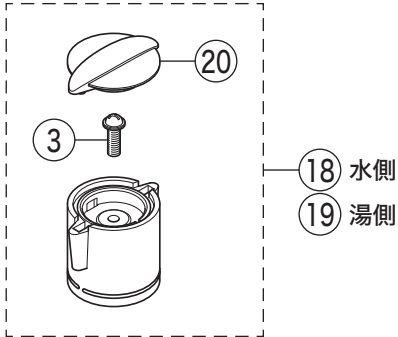

KM140G3

KM140G3(Z)(R24)・KM140G(Z)M(R2)・KM140(Z)EX(R2)

KM140GM(R2)

KM140EX(R2)

KM140GM(R2)  
KM140EX(R2)

KM140G3 (8)  
KM140G3R24 (9)

15 KM140GM・KM140EX  
16 KM140GMR2・KM140EXR2

固定こま  
寒冷地用

# 部品一覧表

KVK

番号	品番	品名	希望小売価格	税込価格	備考
1	ZK1W85B-2	ハンドルセット グレー			廃番商品
2	ZK3W85B-2	キャップセット(湯・水) グレー			廃番商品
3	ZK3A-16	丸小ねじ	¥ 140	¥ 154	
4	PZK127	水栓上部パッキンセット	¥ 230	¥ 253	
5	PZK75-13MN1	スピンドルセット	¥ 580	¥ 638	
6	PZK4E-15	こま (2ヶ入)	¥ 330	¥ 363	
7	ZK121-20	Xパッキン	¥ 200	¥ 220	
8	PZ818-15	吐水口 L=150	¥ 5,470	¥ 6,017	
9	PZ818-24	吐水口 L=240	¥ 7,320	¥ 8,052	
10	Z819BCP	吐水口先端部一式 グレー	¥ 2,640	¥ 2,904	
11	Z578B2	整流器キャップセット グレー	¥ 1,160	¥ 1,276	
12	PZKF79-15	ソケット部接続パッキン (2ヶ入)	¥ 230	¥ 253	
13	ZKM87	ソケットセット (2ヶ入)	¥ 7,840	¥ 8,624	
14	ZKF1	送り座	¥ 670	¥ 737	
KM140GM(R2)・KM140EX(R2)仕様					
15	Z540-17	吐水口 L=170	¥ 6,620	¥ 7,282	
16	Z540-24	吐水口 L=240	¥ 9,700	¥ 10,670	
17	Z520CP4	吐水口先端部一式	¥ 1,460	¥ 1,606	
KM140GM(R2)仕様					
18	ZK1W83G2	ハンドルセット(水側) メッキ	¥ 2,860	¥ 3,146	
19	ZK1W83GR2	ハンドルセット(湯側) メッキ	¥ 2,860	¥ 3,146	
20	ZK3W83G2	キャップ メッキ	¥ 890	¥ 979	
KM140EX(R2)仕様					
21	ZK1W71G	ハンドルセット(水側) メッキ	¥ 3,260	¥ 3,586	
22	ZK1W71GR	ハンドルセット(湯側) メッキ	¥ 3,260	¥ 3,586	
23	ZK3W71	キャップ(水側) メッキ	¥ 1,410	¥ 1,551	
24	ZK3W71R	キャップ(湯側) メッキ	¥ 1,410	¥ 1,551	
固定こま仕様・寒冷地用 ( KM140G3Z(R24)・KM140GZM(R2)・KM140ZEX(R2) )					
25	PZK75K-13MN1	ビス止スピンドルセット	¥ 680	¥ 748	
26	PZK4K-15	ビス止用こまパッキンセット (2ヶ入)	¥ 370	¥ 407	
寒冷地用 ( KM140G3Z(R24)・KM140GZM(R2)・KM140ZEX(R2) )					
27	ZKM87W	ソケットセット (2ヶ入)	¥ 10,180	¥ 11,198	
28	PZ403	水抜きスピンドル	¥ 610	¥ 671	