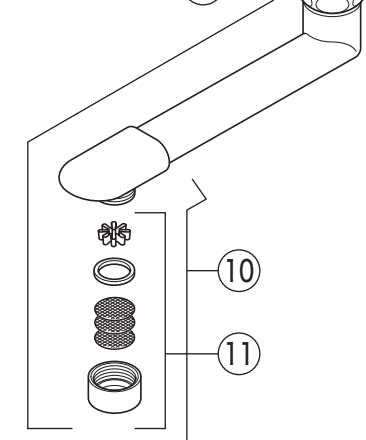

KM140G3

KM140G3(Z)(R24)・KM140G(Z)M(R2)・KM140(Z)EX(R2)

KM140GM(R2)

KM140EX(R2)

KM140GM(R2)  
KM140EX(R2)

KM140G3 (8)  
KM140G3R24 (9)

15 KM140GM・KM140EX  
16 KM140GMR2・KM140EXR2

固定こま  
寒冷地用

# 部品一覧表

KVK

番号	品番	品名	希望小売価格	税込価格	備考
1	ZK1W85B-2	ハンドルセット グレー			廃番商品
2	ZK3W85B-2	キャップセット(湯・水) グレー			廃番商品
3	ZK3A-16	丸小ねじ	¥ 140	¥ 154	
4	PZK127	水栓上部パッキンセット	¥ 230	¥ 253	
5	PZK75-13MN1	スピンドルセット	¥ 580	¥ 638	
6	PZK4E-15	こま (2ヶ入)	¥ 330	¥ 363	
7	ZK121-20	Xパッキン	¥ 200	¥ 220	
8	PZ818-15	吐水口 L=150	¥ 5,470	¥ 6,017	
9	PZ818-24	吐水口 L=240	¥ 7,320	¥ 8,052	
10	Z819BCP	吐水口先端部一式 グレー	¥ 2,640	¥ 2,904	
11	Z578B2	整流器キャップセット グレー	¥ 1,160	¥ 1,276	
12	PZKF79-15	ソケット部接続パッキン (2ヶ入)	¥ 230	¥ 253	
13	ZKM87	ソケットセット (2ヶ入)	¥ 7,840	¥ 8,624	
14	ZKF1	送り座	¥ 670	¥ 737	
KM140GM(R2)・KM140EX(R2)仕様					
15	Z540-17	吐水口 L=170	¥ 6,620	¥ 7,282	
16	Z540-24	吐水口 L=240	¥ 9,700	¥ 10,670	
17	Z520CP4	吐水口先端部一式	¥ 1,460	¥ 1,606	
KM140GM(R2)仕様					
18	ZK1W83G2	ハンドルセット(水側) メッキ	¥ 2,860	¥ 3,146	
19	ZK1W83GR2	ハンドルセット(湯側) メッキ	¥ 2,860	¥ 3,146	
20	ZK3W83G2	キャップ メッキ	¥ 890	¥ 979	
KM140EX(R2)仕様					
21	ZK1W71G	ハンドルセット(水側) メッキ	¥ 3,260	¥ 3,586	
22	ZK1W71GR	ハンドルセット(湯側) メッキ	¥ 3,260	¥ 3,586	
23	ZK3W71	キャップ(水側) メッキ	¥ 1,410	¥ 1,551	
24	ZK3W71R	キャップ(湯側) メッキ	¥ 1,410	¥ 1,551	
固定こま仕様・寒冷地用 ( KM140G3Z(R24)・KM140GZM(R2)・KM140ZEX(R2) )					
25	PZK75K-13MN1	ビス止スピンドルセット	¥ 680	¥ 748	
26	PZK4K-15	ビス止用こまパッキンセット (2ヶ入)	¥ 370	¥ 407	
寒冷地用 ( KM140G3Z(R24)・KM140GZM(R2)・KM140ZEX(R2) )					
27	ZKM87W	ソケットセット (2ヶ入)	¥ 10,180	¥ 11,198	
28	PZ403	水抜きスピンドル	¥ 610	¥ 671	