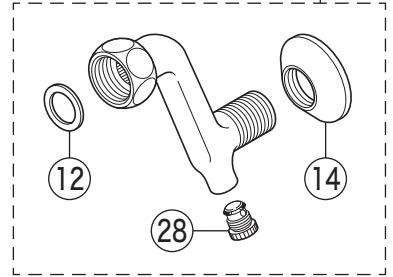

KM140G3

KM140G3(Z)(R24)・KM140G(Z)M(R2)・KM140(Z)EX(R2)

KM140GM(R2)

KM140EX(R2)

KM140GM(R2)  
KM140EX(R2)

KM140G3 (8)  
KM140G3R24 (9)

15 KM140GM・KM140EX  
16 KM140GMR2・KM140EXR2

固定こま  
寒冷地用

# 部品一覧表

KVK

番号	品番	品名	希望小売価格	税込価格	備考
1	ZK1W85B-2	ハンドルセット グレー			廃番商品
2	ZK3W85B-2	キャップセット(湯・水) グレー			廃番商品
3	ZK3A-16	丸小ねじ	¥ 140	¥ 154	
4	PZK127	水栓上部パッキンセット	¥ 230	¥ 253	
5	PZK75-13MN1	スピンドルセット	¥ 580	¥ 638	
6	PZK4E-15	こま (2ヶ入)	¥ 330	¥ 363	
7	ZK121-20	Xパッキン	¥ 200	¥ 220	
8	PZ818-15	吐水口 L=150	¥ 5,470	¥ 6,017	
9	PZ818-24	吐水口 L=240	¥ 7,320	¥ 8,052	
10	Z819BCP	吐水口先端部一式 グレー	¥ 2,640	¥ 2,904	
11	Z578B2	整流器キャップセット グレー	¥ 1,160	¥ 1,276	
12	PZKF79-15	ソケット部接続パッキン (2ヶ入)	¥ 230	¥ 253	
13	ZKM87	ソケットセット (2ヶ入)	¥ 7,840	¥ 8,624	
14	ZKF1	送り座	¥ 670	¥ 737	
KM140GM(R2)・KM140EX(R2)仕様					
15	Z540-17	吐水口 L=170	¥ 6,620	¥ 7,282	
16	Z540-24	吐水口 L=240	¥ 9,700	¥ 10,670	
17	Z520CP4	吐水口先端部一式	¥ 1,460	¥ 1,606	
KM140GM(R2)仕様					
18	ZK1W83G2	ハンドルセット(水側) メッキ	¥ 2,860	¥ 3,146	
19	ZK1W83GR2	ハンドルセット(湯側) メッキ	¥ 2,860	¥ 3,146	
20	ZK3W83G2	キャップ メッキ	¥ 890	¥ 979	
KM140EX(R2)仕様					
21	ZK1W71G	ハンドルセット(水側) メッキ	¥ 3,260	¥ 3,586	
22	ZK1W71GR	ハンドルセット(湯側) メッキ	¥ 3,260	¥ 3,586	
23	ZK3W71	キャップ(水側) メッキ	¥ 1,410	¥ 1,551	
24	ZK3W71R	キャップ(湯側) メッキ	¥ 1,410	¥ 1,551	
固定こま仕様・寒冷地用 ( KM140G3Z(R24)・KM140GZM(R2)・KM140ZEX(R2) )					
25	PZK75K-13MN1	ビス止スピンドルセット	¥ 680	¥ 748	
26	PZK4K-15	ビス止用こまパッキンセット (2ヶ入)	¥ 370	¥ 407	
寒冷地用 ( KM140G3Z(R24)・KM140GZM(R2)・KM140ZEX(R2) )					
27	ZKM87W	ソケットセット (2ヶ入)	¥ 10,180	¥ 11,198	
28	PZ403	水抜きスピンドル	¥ 610	¥ 671	