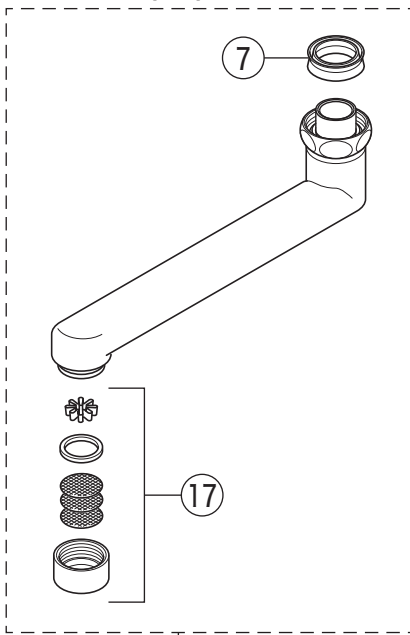

KM140G3

KM140G3(Z)(R24)・KM140G(Z)M(R2)・KM140(Z)EX(R2)

KM140GM(R2)

KM140EX(R2)

KM140GM(R2)  
KM140EX(R2)

KM140G3 (8)  
KM140G3R24 (9)

15 KM140GM・KM140EX  
16 KM140GMR2・KM140EXR2

固定こま  
寒冷地用

# 部品一覧表

KVK

番号	品番	品名	希望小売価格	税込価格	備考
1	ZK1W85B-2	ハンドルセット グレー			廃番商品
2	ZK3W85B-2	キャップセット(湯・水) グレー			廃番商品
3	ZK3A-16	丸小ねじ	¥ 140	¥ 154	
4	PZK127	水栓上部パッキンセット	¥ 230	¥ 253	
5	PZK75-13MN1	スピンドルセット	¥ 580	¥ 638	
6	PZK4E-15	こま (2ヶ入)	¥ 330	¥ 363	
7	ZK121-20	Xパッキン	¥ 200	¥ 220	
8	PZ818-15	吐水口 L=150	¥ 5,470	¥ 6,017	
9	PZ818-24	吐水口 L=240	¥ 7,320	¥ 8,052	
10	Z819BCP	吐水口先端部一式 グレー	¥ 2,640	¥ 2,904	
11	Z578B2	整流器キャップセット グレー	¥ 1,160	¥ 1,276	
12	PZKF79-15	ソケット部接続パッキン (2ヶ入)	¥ 230	¥ 253	
13	ZKM87	ソケットセット (2ヶ入)	¥ 7,840	¥ 8,624	
14	ZKF1	送り座	¥ 670	¥ 737	
KM140GM(R2)・KM140EX(R2)仕様					
15	Z540-17	吐水口 L=170	¥ 6,620	¥ 7,282	
16	Z540-24	吐水口 L=240	¥ 9,700	¥ 10,670	
17	Z520CP4	吐水口先端部一式	¥ 1,460	¥ 1,606	
KM140GM(R2)仕様					
18	ZK1W83G2	ハンドルセット(水側) メッキ	¥ 2,860	¥ 3,146	
19	ZK1W83GR2	ハンドルセット(湯側) メッキ	¥ 2,860	¥ 3,146	
20	ZK3W83G2	キャップ メッキ	¥ 890	¥ 979	
KM140EX(R2)仕様					
21	ZK1W71G	ハンドルセット(水側) メッキ	¥ 3,260	¥ 3,586	
22	ZK1W71GR	ハンドルセット(湯側) メッキ	¥ 3,260	¥ 3,586	
23	ZK3W71	キャップ(水側) メッキ	¥ 1,410	¥ 1,551	
24	ZK3W71R	キャップ(湯側) メッキ	¥ 1,410	¥ 1,551	
固定こま仕様・寒冷地用 ( KM140G3Z(R24)・KM140GZM(R2)・KM140ZEX(R2) )					
25	PZK75K-13MN1	ビス止スピンドルセット	¥ 680	¥ 748	
26	PZK4K-15	ビス止用こまパッキンセット (2ヶ入)	¥ 370	¥ 407	
寒冷地用 ( KM140G3Z(R24)・KM140GZM(R2)・KM140ZEX(R2) )					
27	ZKM87W	ソケットセット (2ヶ入)	¥ 10,180	¥ 11,198	
28	PZ403	水抜きスピンドル	¥ 610	¥ 671	