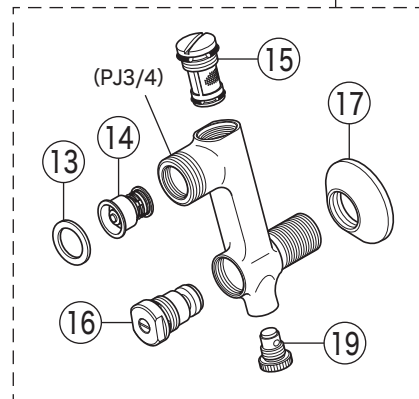

寒冷地用

廃番

寒冷地用 (KM155W3Z)

寒冷地用 (KM155W)

番号	品番	品名	希望小売価格	税込価格	備考
1	ZKF112MIX	ミキシングカートリッジ	¥ 9,970	¥ 10,967	
2	ZK1A159	目盛設定ハンドルセット	¥ 2,990	¥ 3,289	
3	ZK3A155G	キャップ	¥ 610	¥ 671	
4	Z43300	固定ナット	¥ 4,800	¥ 5,280	
5	Z359	計量カートリッジ	¥ 12,100	¥ 13,310	
6	Z043900	ストッパー	¥ 500	¥ 550	
7	ZK118A292	パッキン	¥ 370	¥ 407	
8	PZ42-20	パッキンセット20mm	¥ 350	¥ 385	
9	ZK121-20	Xパッキン	¥ 200	¥ 220	
10	Z347-15	吐水口 L=150			廃番商品
11	PZ43901	止水弁ユニット	¥ 8,260	¥ 9,086	
12	ZKM66	ソケットセット(2ヶ入)(PJ3/4)	¥ 14,740	¥ 16,214	
13	PZKF79-15	ソケット部接続パッキン(2ヶ入)	¥ 230	¥ 253	
14	PZ573	逆止弁(2ヶ入)	¥ 1,010	¥ 1,111	
15	PZKF59N	ソケット部ストレーナ	¥ 1,550	¥ 1,705	
16	ZKF60N	流量調節止水弁	¥ 1,170	¥ 1,287	
17	ZKF1	送り座	¥ 670	¥ 737	
寒冷地用(KM155W)					
18	ZKM66W	ソケットセット(2ヶ入)(PJ3/4)	¥ 17,160	¥ 18,876	
19	PZKF191	水抜きスピンドル	¥ 580	¥ 638	
寒冷地用(KM155W3Z)					
20	ZKM115	ソケットセット(2ヶ入)(W30-20)			廃番商品
21	Z94	ソケット部接続パッキン	¥ 200	¥ 220	
22	Z428	逆止弁	¥ 1,080	¥ 1,188	
23	Z89	流量調節止水弁	¥ 1,210	¥ 1,331	
24	Z91	逆止解除ボタンセット	¥ 890	¥ 979	