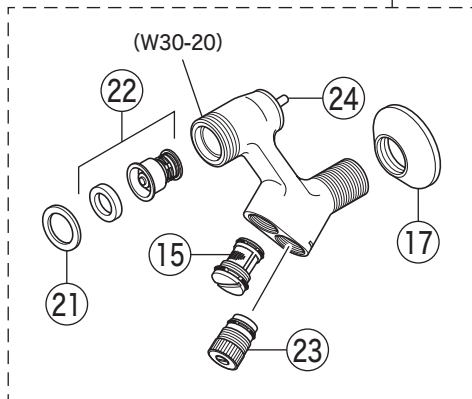

寒冷地用

廃番

寒冷地用 (KM155W3Z)

寒冷地用 (KM155W)

番号	品番	品名	希望小売価格	税込価格	備考
1	ZKF112MIX	ミキシングカートリッジ	¥ 9,970	¥ 10,967	
2	ZK1A159	目盛設定ハンドルセット	¥ 2,990	¥ 3,289	
3	ZK3A155G	キャップ	¥ 610	¥ 671	
4	Z43300	固定ナット	¥ 4,800	¥ 5,280	
5	Z359	計量カートリッジ	¥ 12,100	¥ 13,310	
6	Z043900	ストッパー	¥ 500	¥ 550	
7	ZK118A292	パッキン	¥ 370	¥ 407	
8	PZ42-20	パッキンセット20mm	¥ 350	¥ 385	
9	ZK121-20	Xパッキン	¥ 200	¥ 220	
10	Z347-15	吐水口 L=150			廃番商品
11	PZ43901	止水弁ユニット	¥ 8,260	¥ 9,086	
12	ZKM66	ソケットセット(2ヶ入)(PJ3/4)	¥ 14,740	¥ 16,214	
13	PZKF79-15	ソケット部接続パッキン(2ヶ入)	¥ 230	¥ 253	
14	PZ573	逆止弁(2ヶ入)	¥ 1,010	¥ 1,111	
15	PZKF59N	ソケット部ストレーナ	¥ 1,550	¥ 1,705	
16	ZKF60N	流量調節止水弁	¥ 1,170	¥ 1,287	
17	ZKF1	送り座	¥ 670	¥ 737	
寒冷地用(KM155W)					
18	ZKM66W	ソケットセット(2ヶ入)(PJ3/4)	¥ 17,160	¥ 18,876	
19	PZKF191	水抜きスピンドル	¥ 580	¥ 638	
寒冷地用(KM155W3Z)					
20	ZKM115	ソケットセット(2ヶ入)(W30-20)			廃番商品
21	Z94	ソケット部接続パッキン	¥ 200	¥ 220	
22	Z428	逆止弁	¥ 1,080	¥ 1,188	
23	Z89	流量調節止水弁	¥ 1,210	¥ 1,331	
24	Z91	逆止解除ボタンセット	¥ 890	¥ 979	