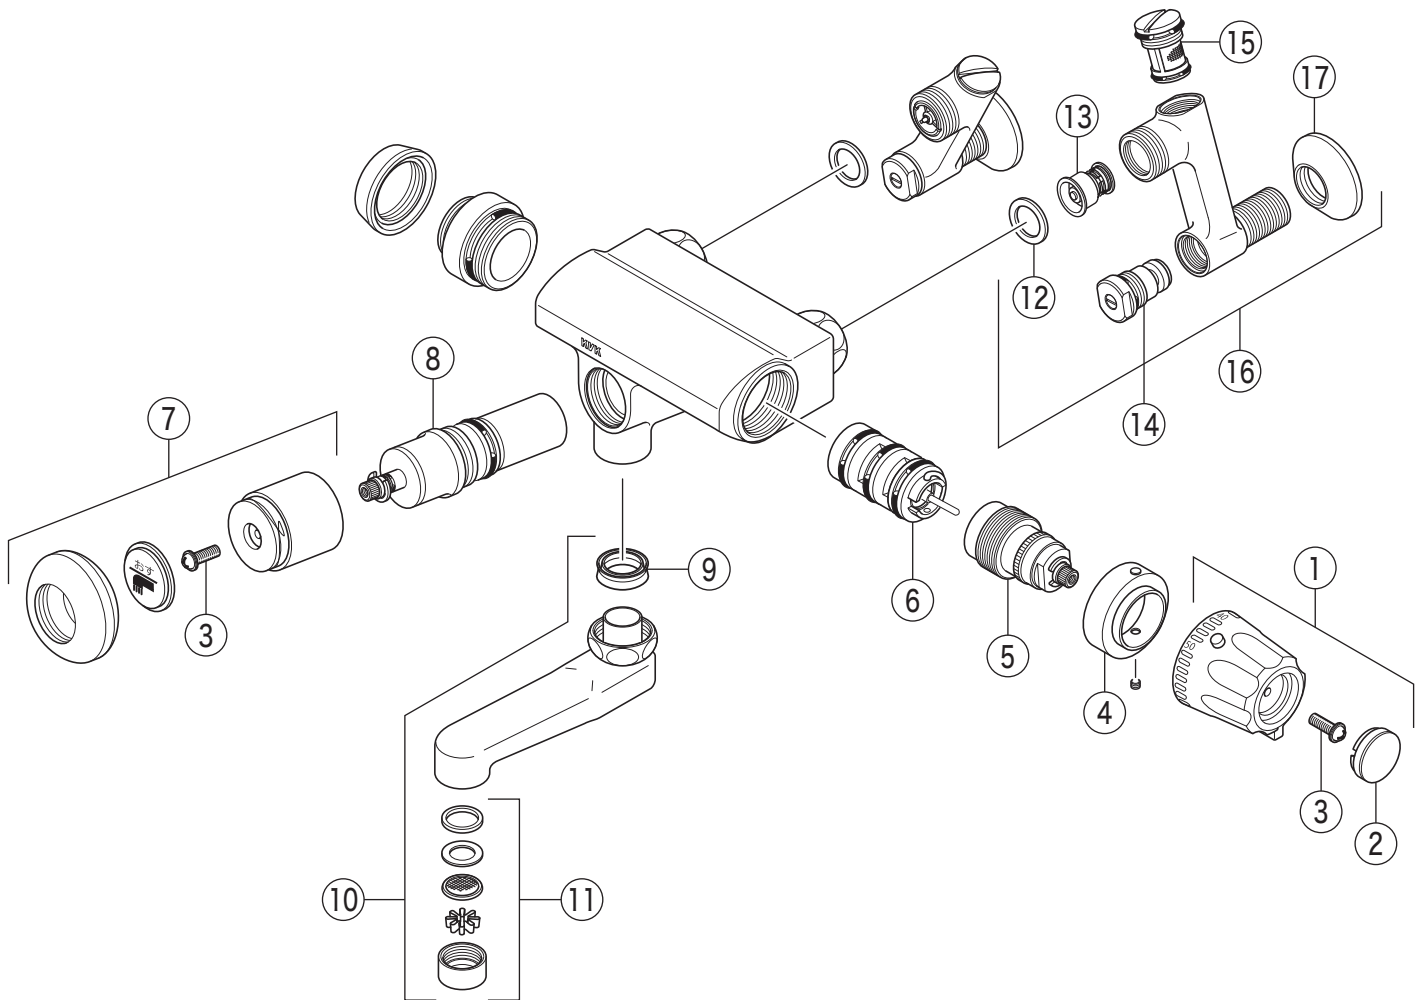

分解図	浴室	自閉式サーモスタット式混合栓	KVK
製品品番	KM190	KM190	

部品一覧表

KVK

番号	品番	品名	希望小売価格	税込価格	備考
1	Z67	温調ハンドルセット	¥ 3,610	¥ 3,971	
2	ZK3T190	キャップ			廃番商品
3	Z43930	丸小ねじ	¥ 140	¥ 154	
4	ZK173B	温調カラー			廃番商品
5	Z406	温調ボンネットユニット			廃番商品
6	PZKF112	サーモスタットカートリッジ			廃番商品
7	Z74	押しボタンセット			廃番商品
8	Z75	自閉ボンネットユニット			廃番商品
9	ZK121-20	Xパッキン	¥ 200	¥ 220	
10	ZK201	吐水口 L=110	¥ 11,280	¥ 12,408	
11	ZK67	吐水口先端部一式			廃番商品
12	PZKF79-15	ソケット部接続パッキン (2ヶ入)	¥ 230	¥ 253	
13	PZ573	逆止弁 (2ヶ入)	¥ 1,010	¥ 1,111	
14	ZKF60N	流量調節止水弁	¥ 1,170	¥ 1,287	
15	PZKF59N	ソケット部ストレーナ	¥ 1,550	¥ 1,705	
16	ZKM66	ソケットセット (2ヶ入)	¥ 14,740	¥ 16,214	
17	ZKF1	送り座	¥ 670	¥ 737	