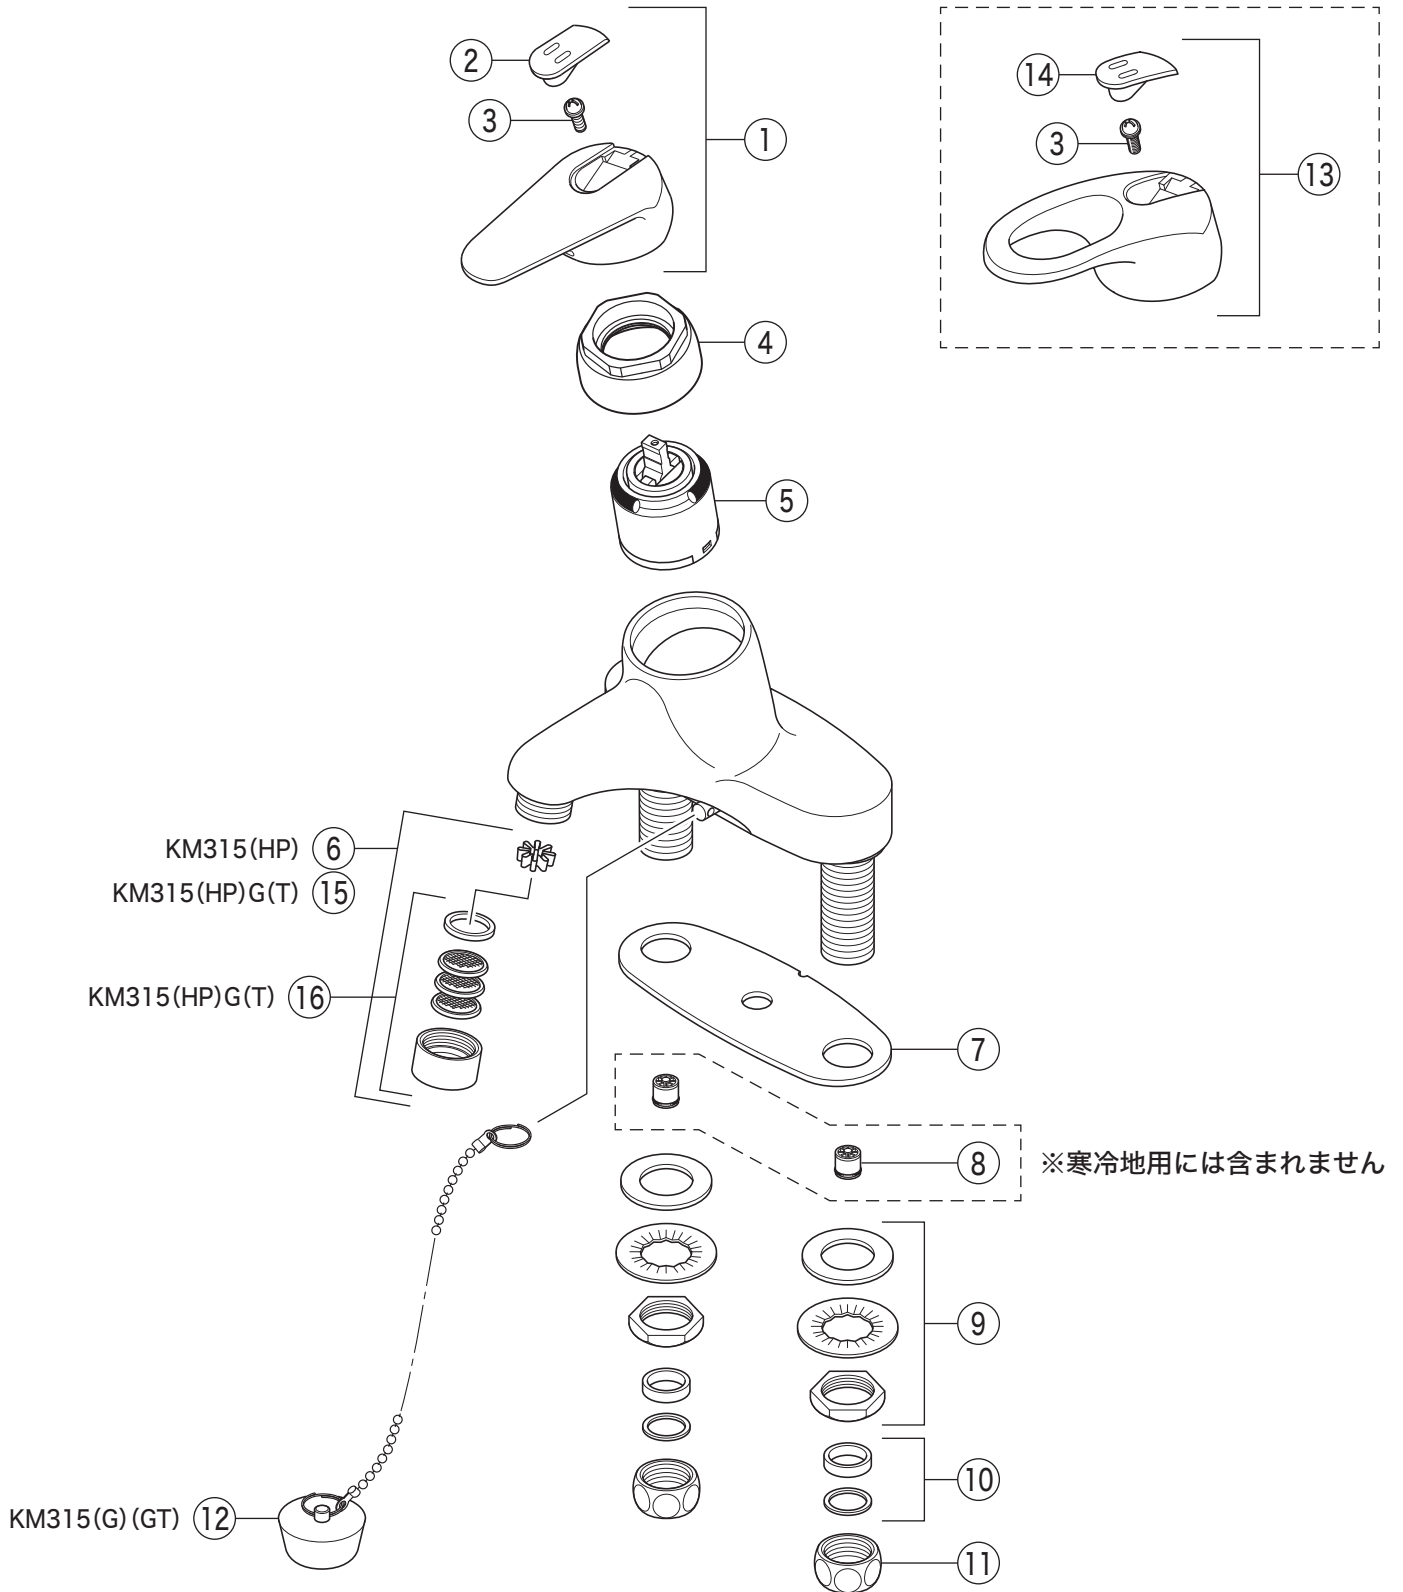

KM315

KM315(Z)・KM315(Z)G・KM315(Z)GT  
 KM315HP(Z)・KM315HP(Z)G・KM315HP(Z)GT

KM315(HP)GT

番号	品番	品名	希望小売価格	税込価格	備考
1	ZK1S338	レバーハンドルセット 白	¥1,520	¥1,672	
2	ZK3S338	キャップ	¥360	¥396	
3	Z44482	丸小ねじ	¥140	¥154	
4	ZKM113N	カートリッジ締付ナット	¥1,780	¥1,958	
5	PZKM110A	カートリッジ	¥7,210	¥7,931	
6	Z683	吐水口先端部一式	¥1,520	¥1,672	
7	Z410872	シートパッキン	¥450	¥495	
8	Z651	逆止弁	¥460	¥506	
9	PZK105	立水栓菊座ナットセット	¥470	¥517	
10	PZK126	アングル接続パッキン	¥330	¥363	
11	ZKF17	接続ナット	¥500	¥550	
12	ZVR10	ゴム栓	¥1,360	¥1,496	
KM315(HP)GT仕様					
13	ZK1S389	レバーハンドルセット メッキ	¥3,200	¥3,520	
14	ZK3S338G	キャップ	¥610	¥671	
KM315(HP)G・KM315(HP)GT仕様					
15	Z520CP	吐水口先端部一式	¥1,520	¥1,672	
16	PZ520CP3	整流器キャップセット	¥1,500	¥1,650	
寒冷地用 ( KM315(HP)Z・KM315(HP)ZG・KM315(HP)ZGT )					
寒冷地用には、8のZ651逆止弁はついておりません。					