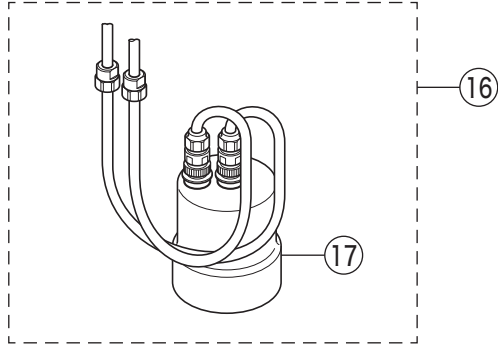

KM323S

KM323S・KM323SF(C)・KM323SAH(C)

KM323S・KM323SF・KM323SAH

KM323SFC・KM323SAHC

KM323SF・KM323SFC

KM323SAH・KM323SAHC

部品一覧表

KVK

番号	品番	品名	希望小売価格	税込価格	備考
1	PZK1S347G	レバーハンドルセット メッキ	¥3,390	¥3,729	
2	ZK3S347G	キャップ メッキ	¥580	¥638	
3	Z44482	丸小ねじ	¥140	¥154	
4	Z79N	カートリッジ締付ナット	¥4,640	¥5,104	
5	PZKM110A	カートリッジ(上吐水)	¥7,210	¥7,931	
6	Z687S	吐水口 L=267	¥15,200	¥16,720	
7	Z520CP	吐水口先端部一式	¥1,520	¥1,672	
8	Z213MPK	Xパッキンセット	¥960	¥1,056	
9	ZK1S311AG	レバーハンドルセット メッキ	¥2,180	¥2,398	
10	ZK3S311G	キャップ メッキ	¥280	¥308	
11	ZK3A-16	丸小ねじ	¥140	¥154	
12	Z49429	止水ボンネット	¥6,750	¥7,425	
13	Z410417	シートパッキン	¥100	¥110	
14	Z234-1	締付ナットセット	¥550	¥605	
15	PZ420145	逆止弁ジョイントユニット	¥3,880	¥4,268	
16	Z36175	浄水器本体一式(ホース付)			廃番商品
17	Z640	浄水カートリッジ	¥24,000	¥26,400	
18	Z38450	浄水器本体一式(ホース付)	¥44,000	¥48,400	
19	Z38449	浄水カートリッジ	¥24,700	¥27,170	
K V K 浄水器カスタマーサポートセンター TEL : 0120-277-995					
KM323SF・KM323SFC仕様					
20	Z687SFN	吐水口 2way ダークグレー	¥19,400	¥21,340	
21	Z685GN	吐水口シャワーヘッド ダークグレー	¥6,500	¥7,150	
22	Z684376	ストレーナ	¥170	¥187	
23	Z47249S	トラス小ねじセット	¥130	¥143	
KM323SAH・KM323SAHC仕様					
24	Z411985	エコノッチユニット	¥1,760	¥1,936	
25	Z687AH	吐水口 3way 白			廃番商品
26	Z560AH	吐水口シャワーヘッド 白	¥10,000	¥11,000	
27	Z37195CPS	シャワーフェイスセット	¥1,870	¥2,057	
1 エコノッチ仕様の場合、白 グレーのカートリッジへ交換する際は、					
エコノッチユニットも同時に交換して下さい。					
2 白のカートリッジにはZ411985、グレーのカートリッジにはZ414891 をご使用下さい。					