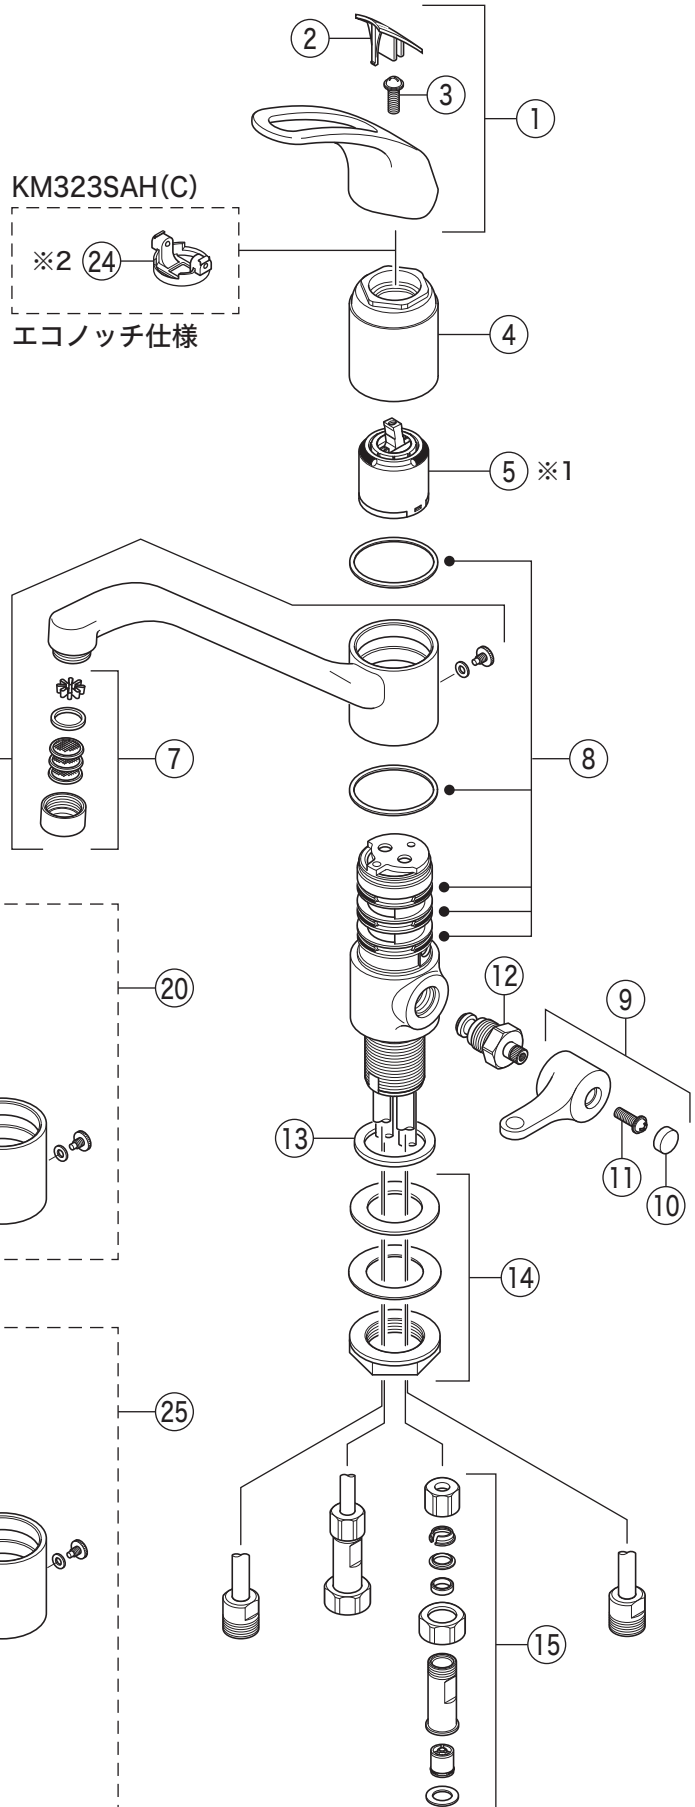

KM323S

KM323S・KM323SF(C)・KM323SAH(C)

KM323S・KM323SF・KM323SAH

KM323SFC・KM323SAHC

KM323SF・KM323SFC

KM323SAH・KM323SAHC

部品一覧表

KVK

番号	品番	品名	希望小売価格	税込価格	備考
1	PZK1S347G	レバーハンドルセット メッキ	¥3,390	¥3,729	
2	ZK3S347G	キャップ メッキ	¥580	¥638	
3	Z44482	丸小ねじ	¥140	¥154	
4	Z79N	カートリッジ締付ナット	¥4,640	¥5,104	
5	PZKM110A	カートリッジ(上吐水)	¥7,210	¥7,931	
6	Z687S	吐水口 L=267	¥15,200	¥16,720	
7	Z520CP	吐水口先端部一式	¥1,520	¥1,672	
8	Z213MPK	Xパッキンセット	¥960	¥1,056	
9	ZK1S311AG	レバーハンドルセット メッキ	¥2,180	¥2,398	
10	ZK3S311G	キャップ メッキ	¥280	¥308	
11	ZK3A-16	丸小ねじ	¥140	¥154	
12	Z49429	止水ボンネット	¥6,750	¥7,425	
13	Z410417	シートパッキン	¥100	¥110	
14	Z234-1	締付ナットセット	¥550	¥605	
15	PZ420145	逆止弁ジョイントユニット	¥3,880	¥4,268	
16	Z36175	浄水器本体一式(ホース付)			廃番商品
17	Z640	浄水カートリッジ	¥24,000	¥26,400	
18	Z38450	浄水器本体一式(ホース付)	¥44,000	¥48,400	
19	Z38449	浄水カートリッジ	¥24,700	¥27,170	
K V K 浄水器カスタマーサポートセンター TEL : 0120-277-995					
KM323SF・KM323SFC仕様					
20	Z687SFN	吐水口 2way ダークグレー	¥19,400	¥21,340	
21	Z685GN	吐水口シャワーヘッド ダークグレー	¥6,500	¥7,150	
22	Z684376	ストレーナ	¥170	¥187	
23	Z47249S	トラス小ねじセット	¥130	¥143	
KM323SAH・KM323SAHC仕様					
24	Z411985	エコノッチユニット	¥1,760	¥1,936	
25	Z687AH	吐水口 3way 白			廃番商品
26	Z560AH	吐水口シャワーヘッド 白	¥10,000	¥11,000	
27	Z37195CPS	シャワーフェイスセット	¥1,870	¥2,057	
1 エコノッチ仕様の場合、白 グレーのカートリッジへ交換する際は、					
エコノッチユニットも同時に交換して下さい。					
2 白のカートリッジにはZ411985、グレーのカートリッジにはZ414891 をご使用下さい。					