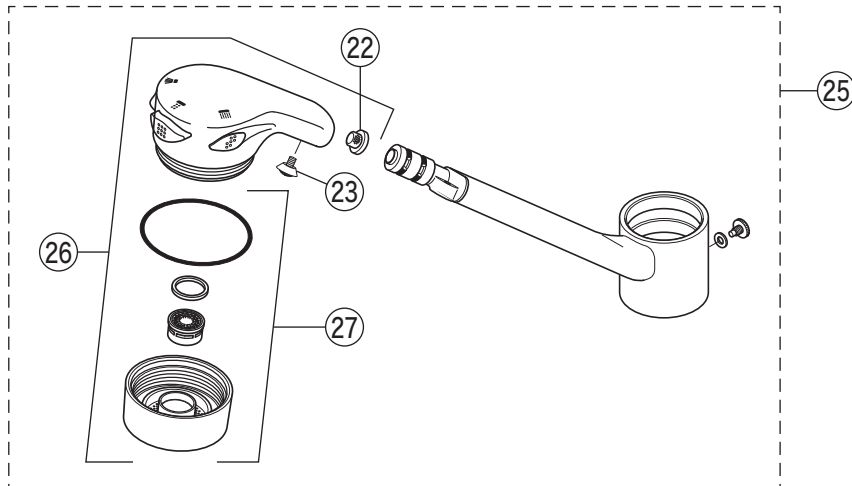

KM323S

KM323S・KM323SF(C)・KM323SAH(C)

KM323S・KM323SF・KM323SAH

KM323SFC・KM323SAHC

KM323SF・KM323SFC

KM323SAH・KM323SAHC

部品一覧表

KVK

番号	品番	品名	希望小売価格	税込価格	備考
1	PZK1S347G	レバーハンドルセット メッキ	¥3,390	¥3,729	
2	ZK3S347G	キャップ メッキ	¥580	¥638	
3	Z44482	丸小ねじ	¥140	¥154	
4	Z79N	カートリッジ締付ナット	¥4,640	¥5,104	
5	PZKM110A	カートリッジ(上吐水)	¥7,210	¥7,931	
6	Z687S	吐水口 L=267	¥15,200	¥16,720	
7	Z520CP	吐水口先端部一式	¥1,520	¥1,672	
8	Z213MPK	Xパッキンセット	¥960	¥1,056	
9	ZK1S311AG	レバーハンドルセット メッキ	¥2,180	¥2,398	
10	ZK3S311G	キャップ メッキ	¥280	¥308	
11	ZK3A-16	丸小ねじ	¥140	¥154	
12	Z49429	止水ボンネット	¥6,750	¥7,425	
13	Z410417	シートパッキン	¥100	¥110	
14	Z234-1	締付ナットセット	¥550	¥605	
15	PZ420145	逆止弁ジョイントユニット	¥3,880	¥4,268	
16	Z36175	浄水器本体一式(ホース付)			廃番商品
17	Z640	浄水カートリッジ	¥24,000	¥26,400	
18	Z38450	浄水器本体一式(ホース付)	¥44,000	¥48,400	
19	Z38449	浄水カートリッジ	¥24,700	¥27,170	
K V K 浄水器カスタマーサポートセンター TEL : 0120-277-995					
KM323SF・KM323SFC仕様					
20	Z687SFN	吐水口 2way ダークグレー	¥19,400	¥21,340	
21	Z685GN	吐水口シャワーヘッド ダークグレー	¥6,500	¥7,150	
22	Z684376	ストレーナ	¥170	¥187	
23	Z47249S	トラス小ねじセット	¥130	¥143	
KM323SAH・KM323SAHC仕様					
24	Z411985	エコノッチユニット	¥1,760	¥1,936	
25	Z687AH	吐水口 3way 白			廃番商品
26	Z560AH	吐水口シャワーヘッド 白	¥10,000	¥11,000	
27	Z37195CPS	シャワーフェイスセット	¥1,870	¥2,057	
1 エコノッチ仕様の場合、白 グレーのカートリッジへ交換する際は、					
エコノッチユニットも同時に交換して下さい。					
2 白のカートリッジにはZ411985、グレーのカートリッジにはZ414891 をご使用下さい。					