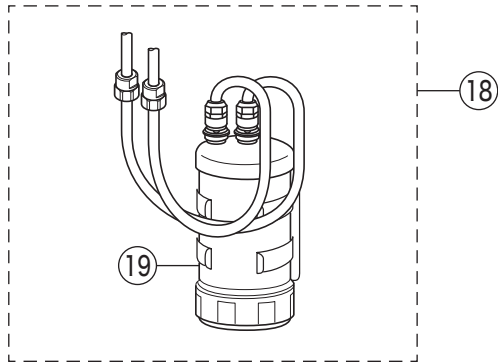

KM323SFC・KM323SAHC