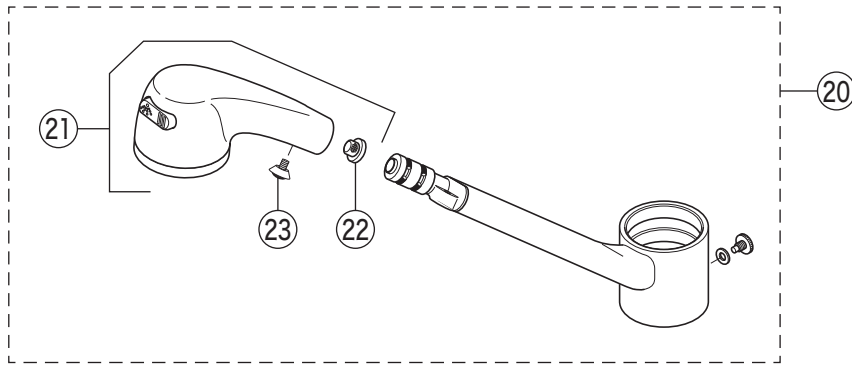

KM323SF・KM323SFC