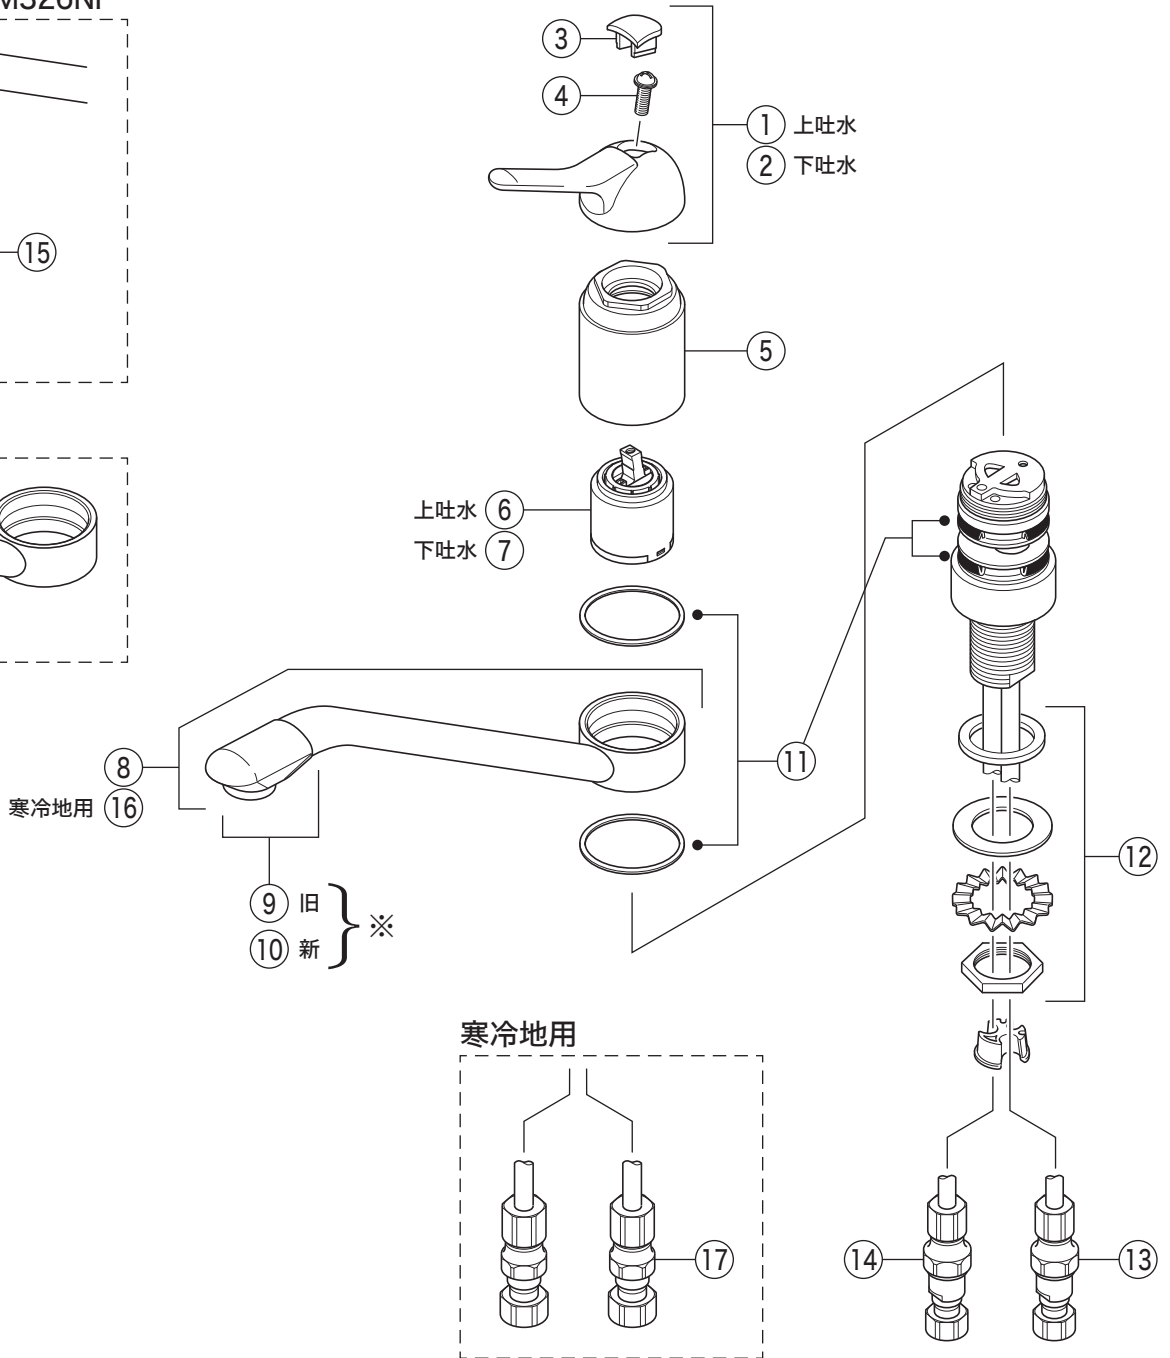

KM326

KM326A(WZ)・KM326A(WZ)F
KM326N(WZ)・KM326N(WZ)F

KM326AF・KM326NF

寒冷地用

※新・旧 吐水口先端部の違い

部品一覧表

番号	品番	品名	希望小売価格	税込価格	備考
1	Z410A	レバーハンドルセット(上吐水)	¥1,660	¥1,826	
2	Z410	レバーハンドルセット(下吐水)			廃番商品
3	ZK3S326	キャップ			廃番商品
4	Z44482	丸小ねじ	¥140	¥154	
5	Z409L	カートリッジ締付ナット	¥4,840	¥5,324	
6	PZKM110C	カートリッジ(上吐水)	¥7,210	¥7,931	
7	PZKM110N	カートリッジ(下吐水)			廃番商品
8	Z408N	吐水口 L=267			廃番商品
9	PZK66C	吐水口先端部一式(旧パイプ)	¥2,410	¥2,651	
10	Z560B	吐水口先端部一式(新パイプ)	¥2,410	¥2,651	
11	PZ213NPK	Xパッキンセット	¥700	¥770	
12	Z82	パッキン菊座ナットセット			廃番商品
13	PZ364C	逆止弁ジョイントユニット(水側)			廃番商品
14	PZ364H	逆止弁ジョイントユニット(湯側)			廃番商品
KM326A(N)F仕様					
15	PZ460	キッチンシャワー			廃番商品
寒冷地用(KM326AWZ・KM326AWZF・KM326NWZ・KM326NWZF)					
16	Z408NW	吐水口 L=267			廃番商品
17	PZ364W	ジョイントユニット			廃番商品
18	Z97	水抜きスピンドル	¥700	¥770	
7のPZKM110Nカートリッジ(下吐水)は廃番となりました。					
代替品は6のPZKM110C(上吐水)となりますが、下吐水から上吐水に変更になりますのでご注意ください。					