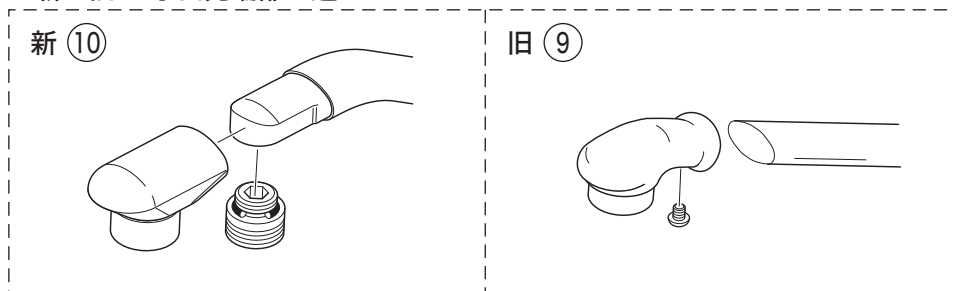

KM326

KM326A(WZ)・KM326A(WZ)F
KM326N(WZ)・KM326N(WZ)F

KM326AF・KM326NF

寒冷地用

※新・旧 吐水口先端部の違い

部品一覧表

番号	品番	品名	希望小売価格	税込価格	備考
1	Z410A	レバーハンドルセット(上吐水)	¥1,660	¥1,826	
2	Z410	レバーハンドルセット(下吐水)			廃番商品
3	ZK3S326	キャップ			廃番商品
4	Z44482	丸小ねじ	¥140	¥154	
5	Z409L	カートリッジ締付ナット	¥4,840	¥5,324	
6	PZKM110C	カートリッジ(上吐水)	¥7,210	¥7,931	
7	PZKM110N	カートリッジ(下吐水)			廃番商品
8	Z408N	吐水口 L=267			廃番商品
9	PZK66C	吐水口先端部一式(旧パイプ)	¥2,410	¥2,651	
10	Z560B	吐水口先端部一式(新パイプ)	¥2,410	¥2,651	
11	PZ213NPK	Xパッキンセット	¥700	¥770	
12	Z82	パッキン菊座ナットセット			廃番商品
13	PZ364C	逆止弁ジョイントユニット(水側)			廃番商品
14	PZ364H	逆止弁ジョイントユニット(湯側)			廃番商品
KM326A(N)F仕様					
15	PZ460	キッチンシャワー			廃番商品
寒冷地用(KM326AWZ・KM326AWZF・KM326NWZ・KM326NWZF)					
16	Z408NW	吐水口 L=267			廃番商品
17	PZ364W	ジョイントユニット			廃番商品
18	Z97	水抜きスピンドル	¥700	¥770	
7のPZKM110Nカートリッジ(下吐水)は廃番となりました。					
代替品は6のPZKM110C(上吐水)となりますが、下吐水から上吐水に変更になりますのでご注意ください。					