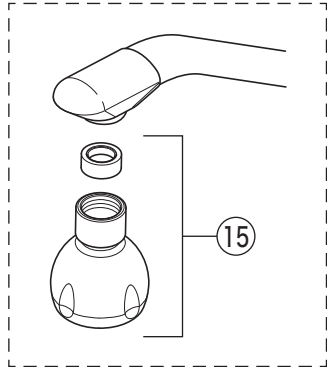

KM326

KM326A(WZ)・KM326A(WZ)F
KM326N(WZ)・KM326N(WZ)F

KM326AF・KM326NF

寒冷地用

※新・旧 吐水口先端部の違い

部品一覧表

番号	品番	品名	希望小売価格	税込価格	備考
1	Z410A	レバーハンドルセット(上吐水)	¥1,660	¥1,826	
2	Z410	レバーハンドルセット(下吐水)			廃番商品
3	ZK3S326	キャップ			廃番商品
4	Z44482	丸小ねじ	¥140	¥154	
5	Z409L	カートリッジ締付ナット	¥4,840	¥5,324	
6	PZKM110C	カートリッジ(上吐水)	¥7,210	¥7,931	
7	PZKM110N	カートリッジ(下吐水)			廃番商品
8	Z408N	吐水口 L=267			廃番商品
9	PZK66C	吐水口先端部一式(旧パイプ)	¥2,410	¥2,651	
10	Z560B	吐水口先端部一式(新パイプ)	¥2,410	¥2,651	
11	PZ213NPK	Xパッキンセット	¥700	¥770	
12	Z82	パッキン菊座ナットセット			廃番商品
13	PZ364C	逆止弁ジョイントユニット(水側)			廃番商品
14	PZ364H	逆止弁ジョイントユニット(湯側)			廃番商品
KM326A(N)F仕様					
15	PZ460	キッチンシャワー			廃番商品
寒冷地用(KM326AWZ・KM326AWZF・KM326NWZ・KM326NWZF)					
16	Z408NW	吐水口 L=267			廃番商品
17	PZ364W	ジョイントユニット			廃番商品
18	Z97	水抜きスピンドル	¥700	¥770	
7のPZKM110Nカートリッジ(下吐水)は廃番となりました。					
代替品は6のPZKM110C(上吐水)となりますが、下吐水から上吐水に変更になりますのでご注意ください。					